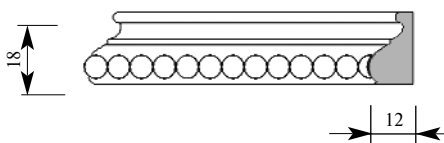

Примечание: Толщина изделия дана с учётом рельефа рисунка

Цена изделия
(рублей за 1 погонный метр)
Порода: Дуб Бук
Цена: 332 220

Артикул **PM244-0001**
Лебрен Раскладка
Толщина 12 мм
Ширина 16 мм
Поставляется 2,0 метра
длиной: 2,4 метра