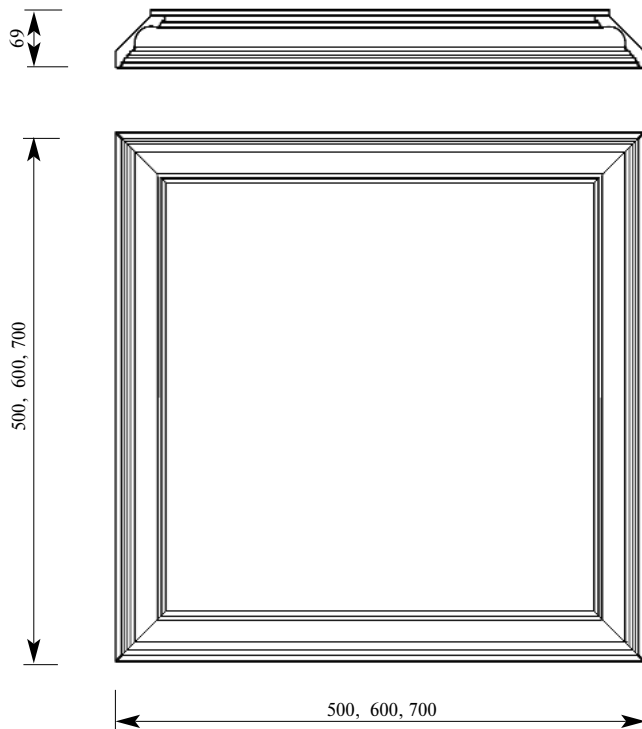

Цена изделия
(рублей за 1 штуку, в зависимости от габаритов)

до 500	500-700	700-900

Дуб 406
Бук 3000

Дуб 4670
Бук 3450

Дуб 5370
Бук 3970

Состоит из:

Карниз Лоррен СМ067-0000 20x95

МДФ облицованный шпоном, толщина 9мм