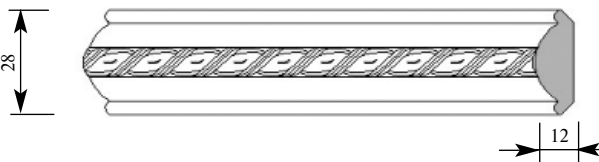

Цена изделия
(рублей за 1 погонный метр)
Порода: Дуб Бук
Цена: 386 254

Примечание: Толщина изделия дана с учётом рельефа рисунка

Артикул РМ139-0000
Одиночный Раскладка
Толщина 10 мм
Ширина 13 мм
Поставляется 2,0 метра
длиной: 2,4 метра