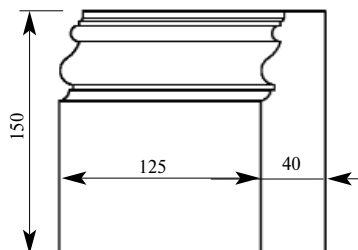

Цена изделия
(рублей за 1 штуку)
Порода: Дуб Бук
Цена: 224 177

Артикул РВ001-00
Одиночный Плинтусный блок
Толщина 25 мм
Ширина 100 мм
Длина 210 мм