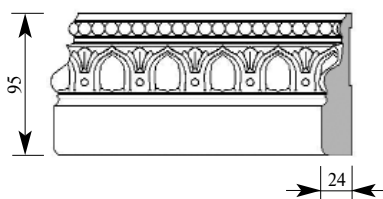

Цена изделия
(рублей за 1 погонный метр)
Порода: Дуб Бук
Цена: 1107 776

Складская программа

Артикул CA307-0000
ГранДекор Наличник
Толщина 20 мм
Ширина 95 мм
Поставляется 2,0 метра
длиной: 2,2 метра
2,4 метра