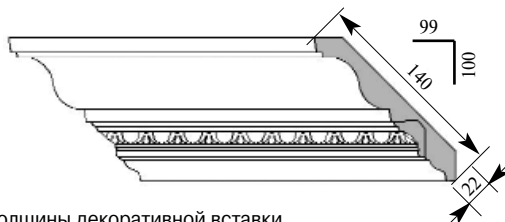

Артикул **СМ018-0006**
Леонардо Карниз
Толщина **26 мм**
Ширина **140 мм**
Поставляется **2,0 метра**
длиной: **2,4 метра**

Цена изделия
(рублей за 1 погонный метр)
Порода: Дуб Бук
Цена: 1645 1107

Примечание: Толщина изделия дана с учётом рельефа рисунка

Артикул **СМ018-0007**
Делакура Карниз
Толщина **28 мм**
Ширина **140 мм**
Поставляется **2,0 метра**
длиной: **2,4 метра**

Цена изделия
(рублей за 1 погонный метр)
Порода: Дуб Бук
Цена: 1300 893

Примечание: Толщина изделия дана с учётом рельефа рисунка

Артикул **СМ018-0008**
Леонардо Карниз
Толщина **28 мм**
Ширина **140 мм**
Поставляется **2,0 метра**
длиной: **2,4 метра**

Цена изделия
(рублей за 1 погонный метр)
Порода: Дуб Бук
Цена: 1385 959

Примечание: Толщина изделия дана с учётом рельефа рисунка

Артикул **СМ018-0010**
Ротмайер Карниз
Толщина **22 мм**
Ширина **140 мм**
Поставляется **2,0 метра**
длиной: **2,4 метра**

Цена изделия
(рублей за 1 погонный метр)
Порода: Дуб Бук
Цена: 1545 1040

Примечание: Толщина изделия дана с учётом толщины декоративной вставки

Складская программа

Артикул **СМ018-0160**
Рени Карниз
Толщина **32 мм**
Ширина **140 мм**
Поставляется **2,0 метра**
длиной: **2,4 метра**

НОВИНКА

Цена изделия
(рублей за 1 погонный метр)
Порода: Дуб Бук
Цена: 1695 1150

Примечание: Толщина изделия дана с учётом рельефа рисунка

Артикул **СМ018-6260**
Рени Карниз
Толщина **32 мм**
Ширина **140 мм**
Поставляется **2,0 метра**
длиной: **2,4 метра**

НОВИНКА

Цена изделия
(рублей за 1 погонный метр)
Порода: Дуб Бук
Цена: 1416 960

Примечание: Толщина изделия дана с учётом рельефа рисунка

Вне **складской программы** минимальный заказ от 10000 рублей одного артикула.
Возможно изготовление погоняжа в размер заказчика (цена за погонный метр увеличивается на 20%).
Все изделия поставляются неокрашенными.