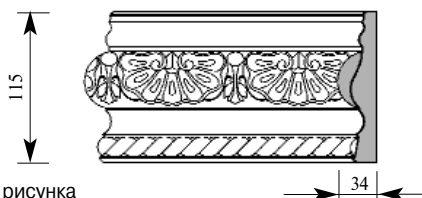

Артикул **СА041-0061**
Натье Наличник
Толщина 34 мм
Ширина 115 мм
Поставляется 2,0 метра
длиной: 2,2 метра

НОВИНКА

Цена изделия
(рублей за 1 погонный метр)
Порода: Дуб Бук
Цена: 1254 750

Примечание: Толщина изделия дана с учётом рельефа рисунка

Артикул **СА050-0002**
Рубенс Наличник
Толщина 17 мм
Ширина 125 мм
Поставляется 2,0 метра
длиной: 2,2 метра
2,4 метра