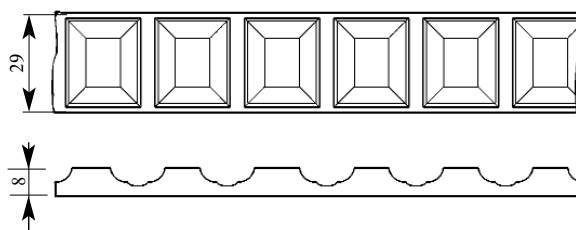

Цена изделия
(рублей за 1 погонный метр)
Порода: Дуб Бук
Цена: 405 282

Артикул DE343-0825
Дентил
Толщина 8 мм
Ширина 25 мм
Поставляется 2,0 метра
длиной: 2,4 метра