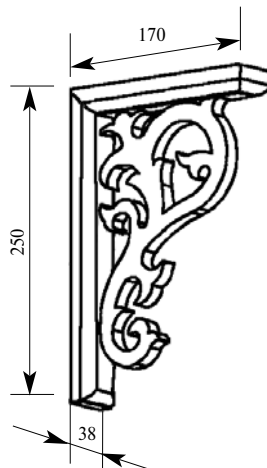

Цена изделия (рублей за 1 штуку)			
Порода:	Дуб	Бук	МДФ
Базовая цена	1792	1629	882