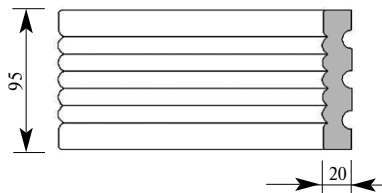

ПИЛЯСТРЫ

Артикул PL012-0000

Лоррен Наличник
Толщина 20 мм
Ширина 95 мм
Поставляется 2,4 метра
длинной: 2,8 метра

Цена изделия
(рублей за 1 погонный метр)
Порода: Дуб Бук
Цена: 804 448

Артикул PL012-0001

Лоррен Наличник
Толщина 20 мм
Ширина 105 мм
Поставляется 2,4 метра
длинной: 2,8 метра