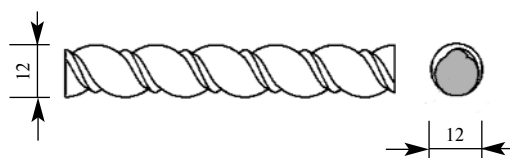

Артикул MLD004-0000
Коса целая (правая) Коса
Толщина 12 мм
Ширина 12 мм
Поставляется 2,0 метра
длиной: 2,4 метра

Цена изделия
(рублей за 1 погонный метр)
Порода: Дуб Бук
Цена: 291 193

Артикул MLD004-0001
Коса половинка (правая) Коса
Толщина 5 мм
Ширина 12 мм
Поставляется 2,0 метра
длиной: 2,4 метра