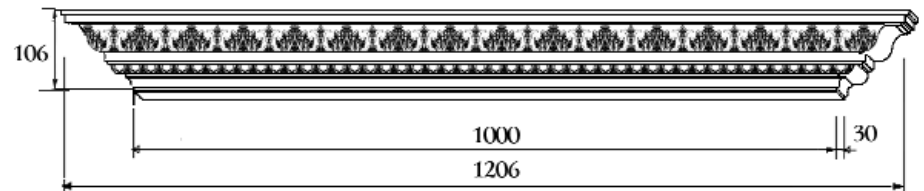

Карнизный модуль Моранди

Состоит из:
МДФ толщина 6 мм
Карниз Леонардо
СМ228-0002 27x140