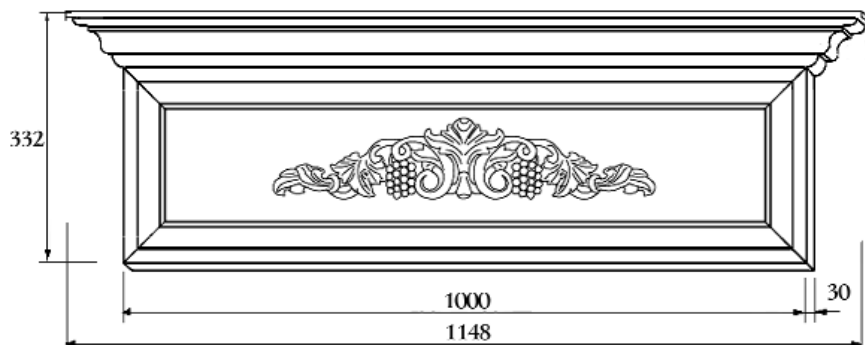

Артикул
DCM024-1000

Цена изделия (рублей за 1 изделие)		
Порода:	Дуб	Бук
Базовая цена	13357	10559

Карнизный модуль Жероме
Состоит из:
МДФ толщина 6 мм
Карниз Бернини
СМ021-0000 20x95
Прямострог H=150
Плинтус Боттичелли
BA082-0000 18x55
Накладка
НСW-M-9015 510x110x20