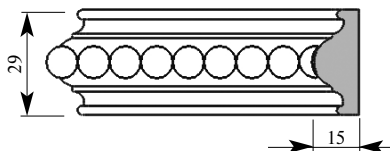

Цена изделия
(рублей за 1 погонный метр)
Порода: Дуб Бук
Цена: 370 248

Складская программа

Примечание: Толщина изделия дана с учётом рельефа рисунка

Артикул AD273-0035
ГранДекор Вставка
Толщина 18 мм
Ширина 29 мм
Поставляется 2,0 метра
длиной: 2,4 метра