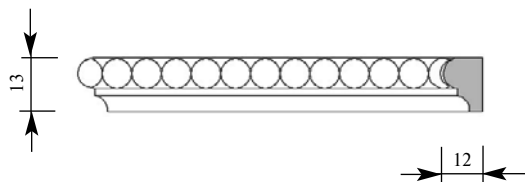

Артикул **PM139-0003**
Ориентал Раскладка
Толщина 12 мм
Ширина 13 мм
Поставляется 2,0 метра
длиной: 2,4 метра

Цена изделия
(рублей за 1 погонный метр)
Порода: Дуб Бук
Цена: 424 296

Складская программа

Артикул **PM157-0000**
Одиночный Уголок
Толщина 20 мм
Ширина 20 мм
Поставляется 2,0 метра
длиной: 2,4 метра