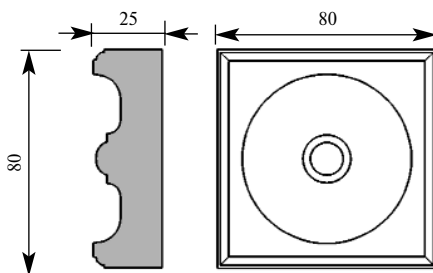

Цена изделия
(рублей за 1 штуку)
Порода: Дуб Бук
Цена: 261 206

Артикул ROS316-105-25

Розетка

Толщина 25 мм
Ширина 105 мм
Длина 105 мм