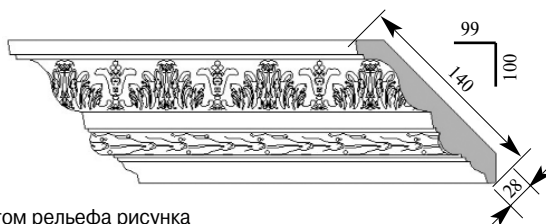

Цена изделия
(рублей за 1 погонный метр)
Порода: Дуб Бук
Цена: 1385 959

Примечание: Толщина изделия дана с учётом рельефа рисунка

Артикул **СМ018-0010**
Ротмайер Карниз
Толщина **22 мм**
Ширина **140 мм**
Поставляется **2,0 метра**
длиной: **2,4 метра**