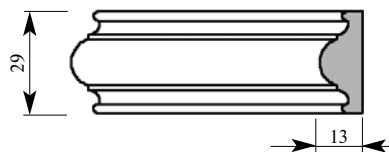

Цена изделия
(рублей за 1 погонный метр)
Порода: Дуб Бук
Цена: 370 248

Складская программа

Артикул АД273-0001
ГранДекор Вставка
Толщина 15 мм
Ширина 29 мм
Поставляется 2,0 метра
длиной: 2,4 метра