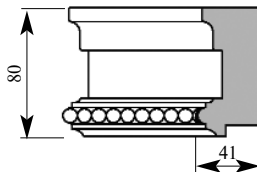

Артикул ВВ285-0001
ГранДекорДобор на наличник
Толщина 41 мм
Ширина 80 мм
Поставляется 2,0 метра
длиной: 2,2 метра
2,4 метра

Цена изделия
(рублей за 1 погонный метр)
Порода: Дуб Бук
Цена: 985 664

Примечание: Толщина изделия дана с учётом рельефа рисунка

Артикул ВВ286-0000
ГранДекорДобор на наличник
Толщина 35 мм
Ширина 55 мм
Поставляется 2,0 метра
длиной: 2,2 метра
2,4 метра