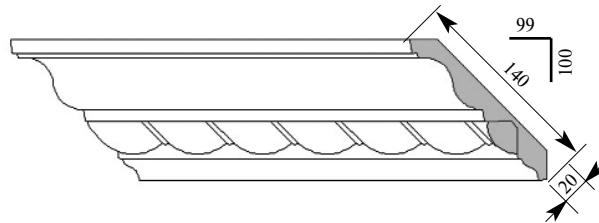

Цена изделия
(рублей за 1 погонный метр)
Порода: Дуб Бук
Цена: 1061 720

Примечание: Толщина изделия дана с учётом рельефа рисунка

Артикул **СМ018-0003**
Рембрандт Карниз
Толщина **20 мм**
Ширина **140 мм**
Поставляется **2,0 метра**
длиной: **2,4 метра**

Цена изделия
(рублей за 1 погонный метр)
Порода: Дуб Бук
Цена: 1513 986

Складская программа

Артикул **СМ018-0004**
Леонардо Карниз
Толщина **28 мм**
Ширина **140 мм**
Поставляется **2,0 метра**
длиной: **2,4 метра**