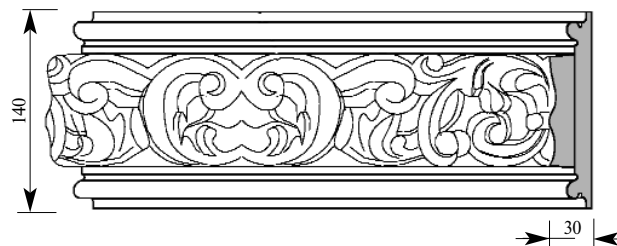

Цена изделия
(рублей за 1 погонный метр)
Порода: Дуб Бук
Цена: 1576 1100

Примечание: Толщина изделия дана с учётом рельефа рисунка

Артикул ВВ138-0056
Росси Бордюр
Толщина 27 мм
Ширина 140 мм
Поставляется 2,0 метра
длиной: 2,4 метра