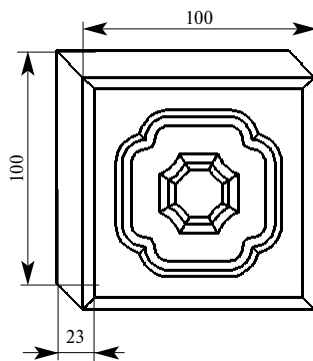

Машинная резьба
МСМ004-01
Розетка 100x100x23

Цена изделия
(рублей за 1 штуку)

Порода:	Дуб	Бук	МДФ
Базовая цена	339	308	161

Машинная резьба
МСМ005-01
Розетка 100x100x23