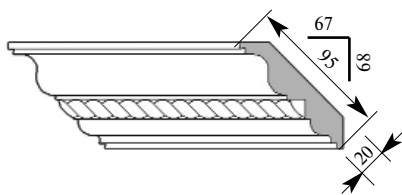

Цена изделия

(рублей за 1 погонный метр)

Порода:	Дуб	Бук
Цена:	1115	723

Примечание: Толщина изделия дана с учётом рельефа рисунка

Складская программа

Артикул **СМ003-0001**

Леонардо Карниз

Толщина **26 мм**
Ширина **115 мм**
Поставляется **2,0 метра**
длиной: **2,4 метра**