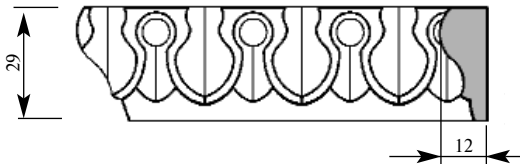

Цена изделия
(рублей за 1 погонный метр)
Порода: Дуб Бук
Цена: - 364

Артикул PM538-0001
Раскладка
Толщина 7 мм
Ширина 10 мм
Поставляется
длиной: 2,4 метра