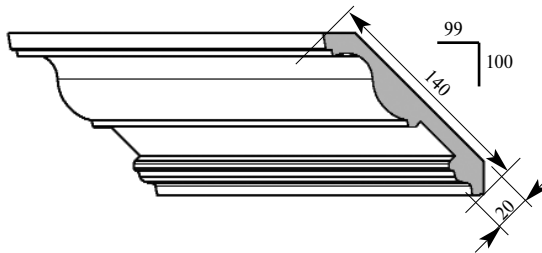

Цена изделия
(рублей за 1 погонный метр)
Порода: Дуб Бук
Цена: 1157 786

Складская программа

Артикул **СМ306-0001**
ГранДекор Карниз
Толщина 26 мм
Ширина 140 мм
Поставляется 2,0 метра
длиной: 2,4 метра