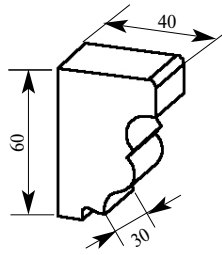

Цена изделия
(рублей за 1 штуку)

Порода:	Дуб	Бук	МДФ
Базовая цена	284	258	196

Машинная резьба
МСС008-02
Консоль 95x130x60

Цена изделия
(рублей за 1 штуку)

Порода:	Дуб	Бук	МДФ
Базовая цена	441	400	245

Машинная резьба
МСС009-01
Консоль 40x60x30