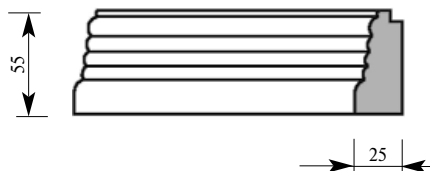

Цена изделия
(рублей за 1 погонный метр)
Порода: Дуб Бук
Цена: 549 355

Артикул VG036-0002
Антелами Багет
Толщина 23 мм
Ширина 55 мм
Поставляется 2,0 метра
длинной: 2,4 метра