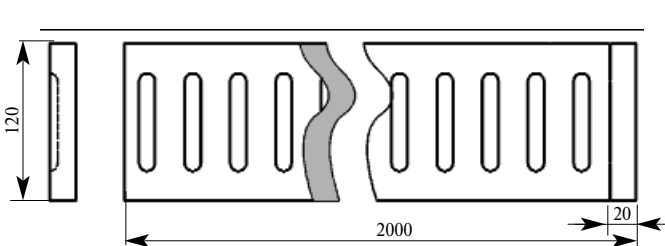

Цена изделия
(рублей за 1 погонный метр)
Порода: Дуб Бук
Цена: 851 700

Артикул ВВ348-0003
Лоррен Бордюор
Толщина 20 мм
Ширина 120 мм
Поставляется 2,4 метра
длиной: 2,4 метра