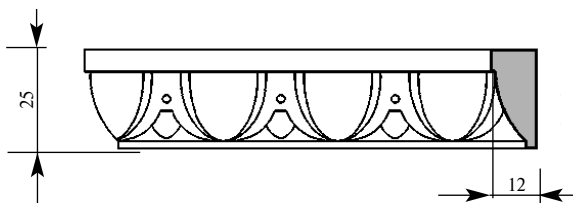

Артикул PM540-0000
Раскладка
Толщина 8 мм
Ширина 18 мм
Поставляется
длиной: 2,4 метра

Цена изделия
 (рублей за 1 погонный метр)
Порода: Дуб Бук
Цена: - 253

Артикул PM545-0000
Раскладка
Толщина 12 мм
Ширина 25 мм
Поставляется
длиной: 2,4 метра