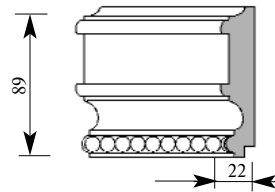

Артикул **BG291-0001**
ГранДекор **Багет**
Толщина **22 мм**
Ширина **89 мм**
Поставляется **2,0 метра**
длиной: **2,4 метра**

Цена изделия
(рублей за 1 погонный метр)
Порода: **Дуб** **Бук**
Цена: **1028** **706**

Артикул **CA240-0001**
ГранДекор **Наличник**
Толщина **24 мм**
Ширина **95 мм**
Поставляется **2,0 метра**
длиной: **2,2 метра**
2,4 метра