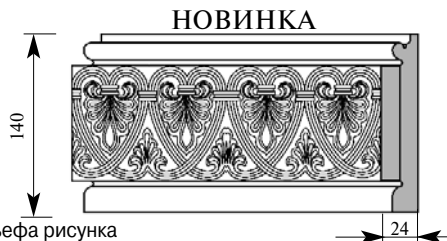

Артикул CA138-0057
Бове Наличник
Толщина 24 мм
Ширина 140 мм
Поставляется 2,0 метра
длиной: 2,2 метра

Примечание: Толщина изделия дана с учётом рельефа рисунка

Цена изделия
(рублей за 1 погонный метр)
Порода: Дуб Бук
Цена: 1444 980

Артикул CA138-0056
Росси Наличник
Толщина 24 мм
Ширина 140 мм
Поставляется 2,0 метра
длиной: 2,2 метра