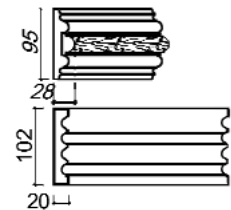

Наличник Лоррен
СА069-0000
20x102

*Стоимость направляющих не входит в стоимость ячеек