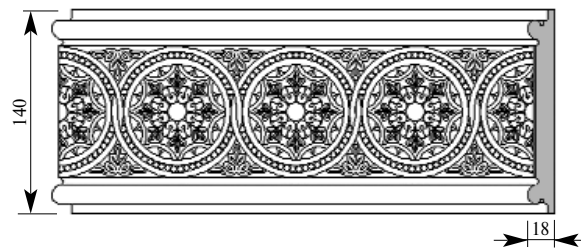

Цена изделия
(рублей за 1 погонный метр)
Порода: Дуб Бук
Цена: 1526 1057

Примечание: Толщина изделия дана с учётом рельефа рисунка

Складская программа

Артикул ВВ138-0034
Лебрен Бордюр
Толщина 18 мм
Ширина 140 мм
Поставляется 2,0 метра
длиной: 2,4 метра