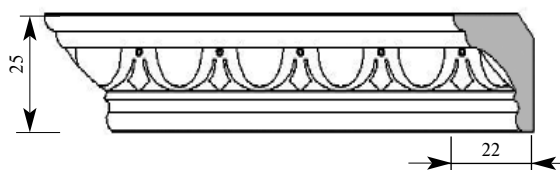

Цена изделия
(рублей за 1 погонный метр)
Порода: Дуб Бук
Цена: 569 401

Артикул **PM007-0000**
Одиночный Вставка
Толщина 12 мм
Ширина 17 мм
Поставляется 2,0 метра
длиной: 2,4 метра