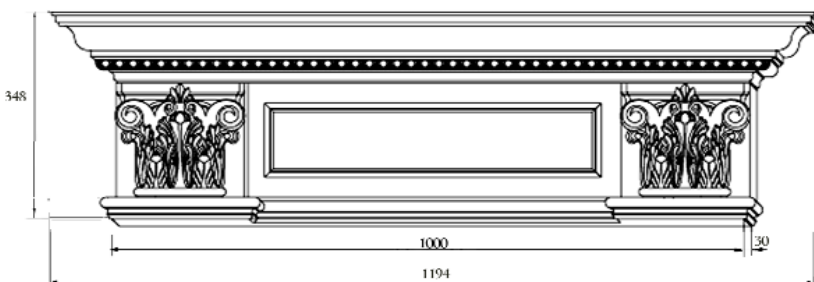

Карнизный модуль Бенуа

Состоит из:
МДФ толщина 6 мм
Карниз Ротмайер
CM228-0001 27x140
Прямострог Н=170
Подложка под
капитель 193x170

Капитель
HCW-C-105 47x193x170
Раскладка Боттичелли
PM072-0006 17x32
Раскладка
PM139-0000 10x13