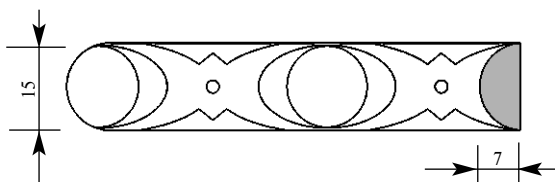

Цена изделия
(рублей за 1 погонный метр)
Порода: **Дуб** **Бук**
Цена: **-** **221**

Вне складской программы минимальный заказ от 10000 рублей одного артикула.
Возможно изготовление погонаж в размер заказчика (цена за погонный метр увеличивается на 20%).
Все изделия поставляются неокрашенными.