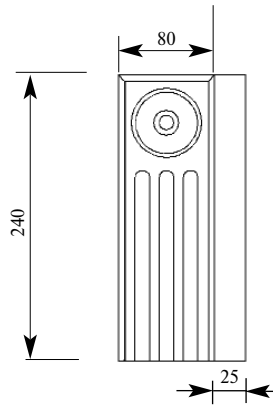

Цена изделия
(рублей за 1 штуку)
Порода: **Дуб** **Бук**
Цена: **454** **409**

Артикул **PВ351-00**
ГранДекор Плинтусный блок
Толщина **40 мм**
Ширина **105 мм**
Длина **150 мм**