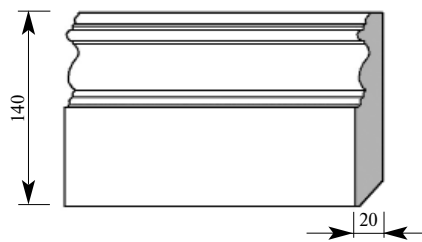

Цена изделия
(рублей за 1 погонный метр)
Порода: Дуб Бук
Цена: 1006 646

Складская программа

Артикул ВА078-0000
Одиночный Плинтус
Толщина 18 мм
Ширина 140 мм
Поставляется 2,0 метра
длиной: 2,4 метра