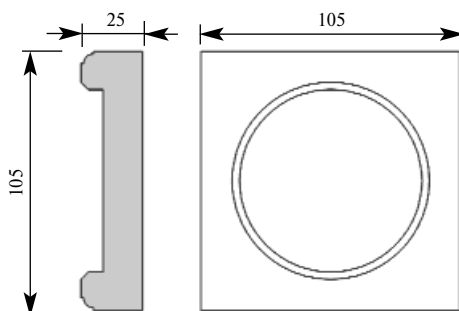

Артикул ROS226-080-25

Розетка

Толщина 25 мм
Ширина 80 мм
Длина 80 мм

Цена изделия
(рублей за 1 штуку)
Порода: Дуб Бук
Цена: 261 206

Артикул ROS316-105-25

Розетка

Толщина 25 мм
Ширина 105 мм
Длина 105 мм

Цена изделия
(рублей за 1 штуку)
Порода: Дуб Бук
Цена: 290 229