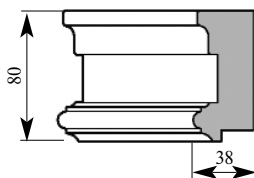

Цена изделия
(рублей за 1 погонный метр)
Порода: Дуб Бук
Цена: 976 655

Артикул ВВ285-0001
ГранДекор Добор на наличник
Толщина 41 мм
Ширина 80 мм
Поставляется 2,0 метра
длиной: 2,2 метра
2,4 метра