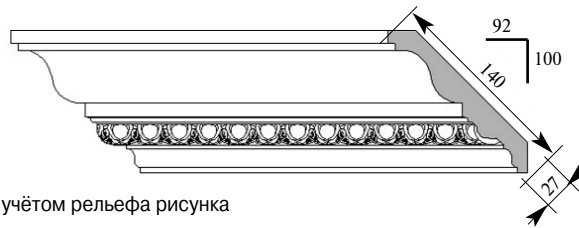

Примечание: Толщина изделия дана с учётом рельефа рисунка

Цена изделия
(рублей за 1 погонный метр)
Порода: Дуб Бук
Цена: 1336 921

Складская программа

Артикул **СМ228-0002**
Леонардо Карниз
Толщина 27 мм
Ширина 140 мм
Поставляется 2,0 метра
длиной: 2,4 метра