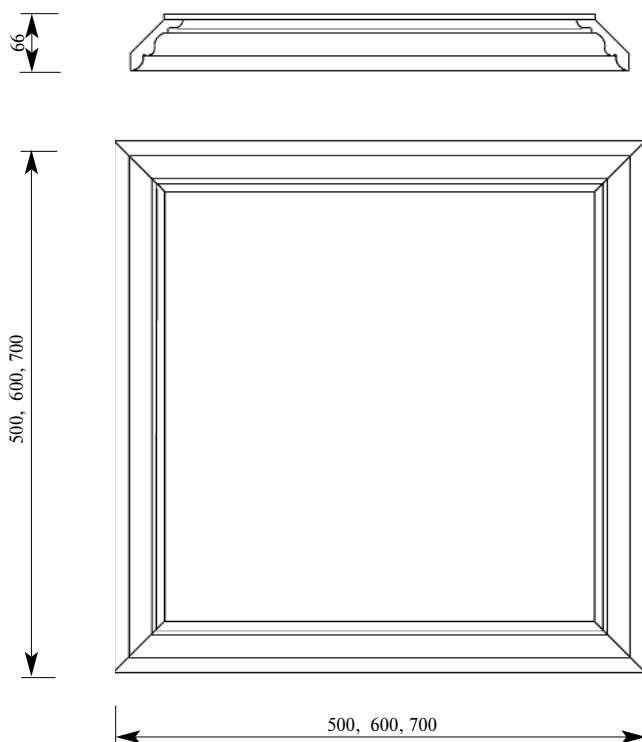

Артикул СРМ029-0600
Ячейка Росси

Цена изделия
(рублей за 1 штуку, в зависимости от габаритов)

до 500	500-700	700-900

Дуб 4150
Бук 3060

Дуб 4750
Бук 3500

Дуб 5450
Бук 4050

Состоит из:

Карниз Бернини СМ021-0000 20x95

МДФ облицованный шпоном, толщина 9мм

Рекомендованные направляющие для этого потолка:

Бордюр Бернини
ВВ040-0000
20x95

Наличник Лоррен
СА012-0000
20x95

Пилыстра PL292-0010 20x95

Вставка AD282-0000 20x29

*Стоимость направляющих не входит в стоимость ячеек