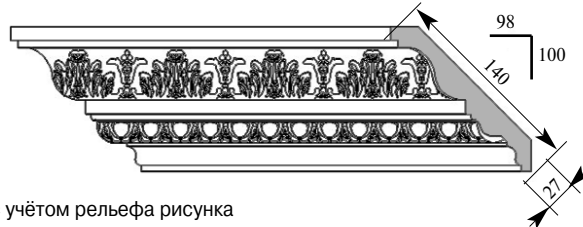

Примечание: Толщина изделия дана с учётом рельефа рисунка

Цена изделия
 (рублей за 1 погонный метр)
 Порода: Дуб Бук
 Цена: 1336 921

Складская программа

Артикул **СМ228-0002**
 Леонардо Карниз
 Толщина 27 мм
 Ширина 140 мм
 Поставляется 2,0 метра
 длиной: 2,4 метра