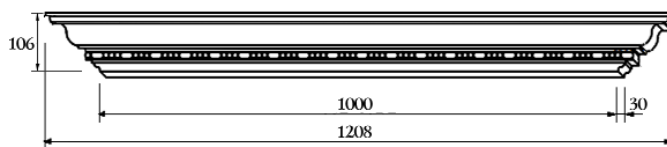

Состоит из:
МДФ толщина 6 мм
Карниз ГранДекор
CM306-0000 20x140

Вставка ГранДекор
AD274-0012 13x29
Подходят все вставки из новой
коллекции ГранДекор

ДВЕРНОЙ КОМПЛЕКТ

Цена изделия

(рублей за 1 комплект, на одну сторону двери)