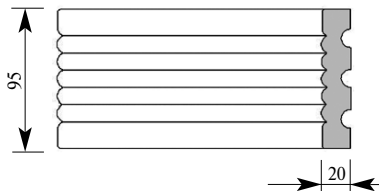

Цена изделия
(рублей за 1 погонный метр)
Порода: Дуб Бук
Цена: 803 448

Складская программа

Артикул SA012-0001
Лоррен Наличник
Толщина 20 мм
Ширина 105 мм
Поставляется 2,0 метра
длиной: 2,2 метра