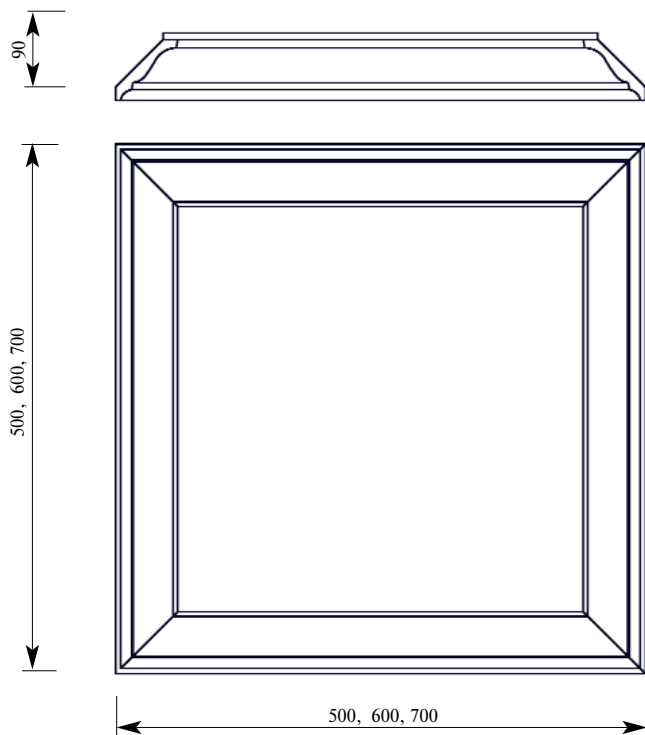

Артикул СРМ007-0600
Ячейка Веласкес

Цена изделия
(рублей за 1 штуку, в зависимости от габаритов)

до 500	500-700	700-900
до 500	500-700	700-900

Дуб 3850	Дуб 4450	Дуб 5100
Бук 2850	Бук 3280	Бук 3770

Состоит из:

Карниз СМ030-0000 17x115
МДФ облицованный шпоном, толщина 9мм

Рекомендованные направляющие для этого потолка:

Наличник
СА260-0000
20x80

Наличник
СА063-0000
23x95

Пиластра ПЛ292-0010 20x95
Добор АД311-0001 8x29

*Стоимость направляющих не входит в стоимость ячеек