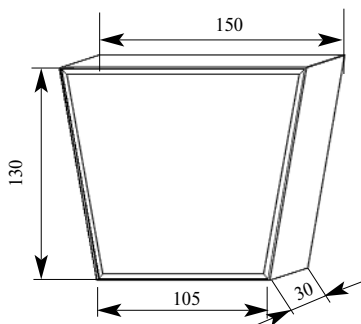

Артикул KS001-00
Замковый камень
Толщина 30 мм
Ширина 150 мм
Высота 130 мм

Цена изделия
(рублей за 1 штуку)
Порода: Дуб Бук
Цена: 529 420

Артикул KS001-01
Замковый камень
Толщина 30 мм
Ширина 180 мм
Высота 120 мм