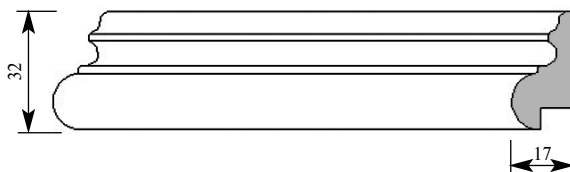

Артикул РМ072-0002
Шальгрэн Раскладка
Толщина 19 мм
Ширина 32 мм
Поставляется 2,0 метра
длинной: 2,4 метра