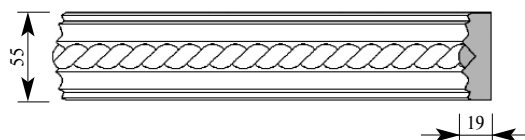

Цена изделия
(рублей за 1 погонный метр)
Порода: Дуб Бук
Цена: 976 634

Примечание: Толщина изделия дана с учётом толщины декоративной вставки

Складская программа

Артикул ВВ040-0000
Бернини Бордюр
Толщина 20 мм
Ширина 95 мм
Поставляется 2,0 метра
длиной: 2,4 метра