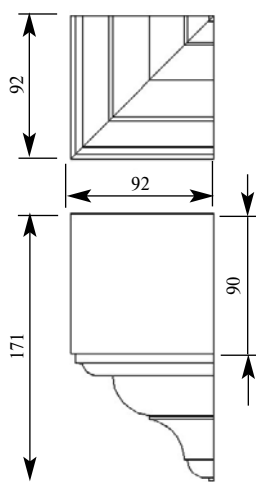

Цена изделия
(рублей за 1 штуку)
Порода: Дуб Бук
Цена: 684 541

Вне складской программы минимальный заказ от 10000 рублей одного артикула.
Возможно изготовление погоняжа в размер заказчика (цена за погонный метр увеличивается на 20%).
Все изделия поставляются неокрашенными.