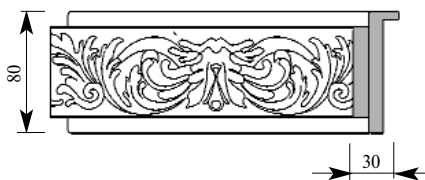

Артикул СА399-0045
Анджело Наличник
Толщина 30 мм
Ширина 80 мм
Поставляется 2,0 метра
длиной: 2,2 метра

Цена изделия
(рублей за 1 погонный метр)
Порода: Дуб Бук
Цена: 684 462

Артикул СА399-0047
Лалик Наличник
Толщина 28 мм
Ширина 80 мм
Поставляется 2,0 метра
длиной: 2,2 метра