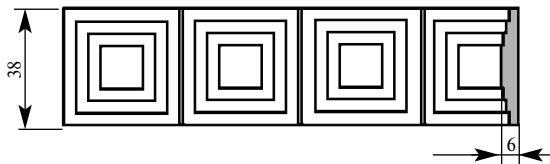

Цена изделия
(рублей за 1 погонный метр)
Порода: Дуб Бук
Цена: - 402

Артикул **PM508-0000**
Раскладка
Толщина **8 мм**
Ширина **55 мм**
Поставляется
длиной: **2,4 метра**