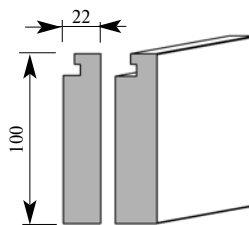

Цена изделия
(рублей за 1 погонный метр)
Порода: Дуб Бук
Цена: 634 502

Вне складской программы минимальный заказ от 10000 рублей одного артикула.
Возможно изготовление погоняжа в размер заказчика (цена за погонный метр увеличивается на 20%).
Все изделия поставляются неокрашенными.