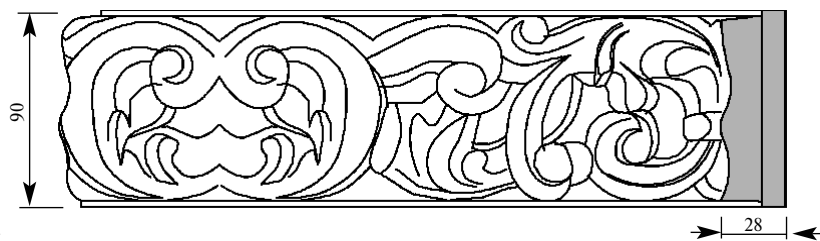

Артикул AD0036
Буше Добор
Толщина 28 мм
Ширина 90 мм
Поставляется 2,0 метра
длиной: 2,4 метра

Цена изделия
(рублей за 1 погонный метр)
Порода: Дуб Бук
Цена: 1035 750

Примечание: Толщина изделия дана с учётом рельефа рисунка

Вне складской программы минимальный заказ от 10000 рублей одного артикула.
Возможно изготовление погонаж в размер заказчика (цена за погонный метр увеличивается на 20%).
Все изделия поставляются неокрашенными.