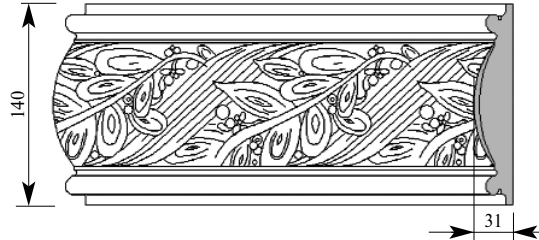

Цена изделия
(рублей за 1 погонный метр)
Порода: Дуб Бук
Цена: 1374 951

Примечание: Толщина изделия дана с учётом рельефа рисунка

Артикул ВВ138-0001
Ориентал Бордюр
Толщина 18 мм
Ширина 140 мм
Поставляется 2,0 метра
длиной: 2,4 метра