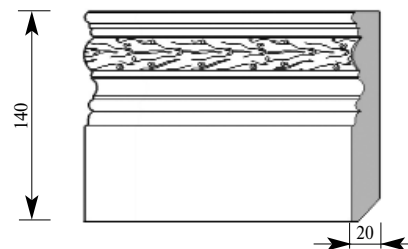

Цена изделия
(рублей за 1 погонный метр)
Порода: Дуб Бук
Цена: 1227 835

Вне складской программы минимальный заказ от 10000 рублей одного артикула.
Возможно изготовление погонаж в размер заказчика (цена за погонный метр увеличивается на 20%).
Все изделия поставляются неокрашенными.