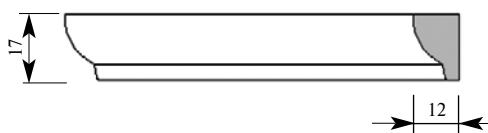

Цена изделия
(рублей за 1 погонный метр)
Порода: Дуб Бук
Цена: 288 184

Складская программа

Артикул **PM045-0000**
Одиночный Раскладка
Толщина 22 мм
Ширина 20 мм
Поставляется 2,0 метра
длиной: 2,4 метра