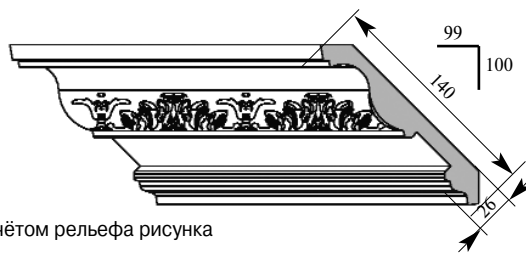

Цена изделия
(рублей за 1 погонный метр)
Порода: Дуб Бук
Цена: 1268 856

Складская программа

Примечание: Толщина изделия дана с учётом рельефа рисунка

Артикул **СМ378-0000**
Одиночный Карниз
Толщина 22 мм
Ширина 100 мм
Поставляется 2,0 метра
длиной: 2,4 метра