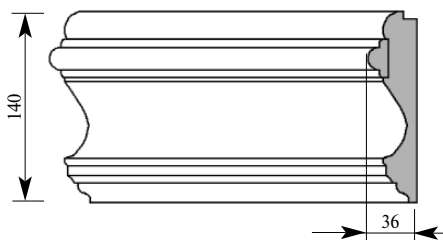

Цена изделия
(рублей за 1 погонный метр)
Порода: Дуб Бук
Цена: 1570 1088

Артикул VG122-0002
Микеланджело Багет
Толщина 45 мм
Ширина 140 мм
Поставляется 2,0 метра
длинной: 2,4 метра