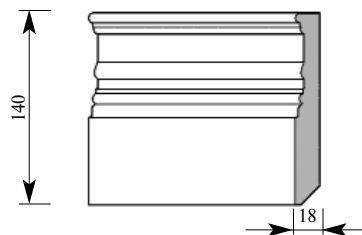

Цена изделия
(рублей за 1 погонный метр)
Порода: Дуб Бук
Цена: 898 575

Вне складской программы минимальный заказ от 10000 рублей одного артикула.
Возможно изготовление погонаж в размер заказчика (цена за погонный метр увеличивается на 20%).
Все изделия поставляются неокрашенными.