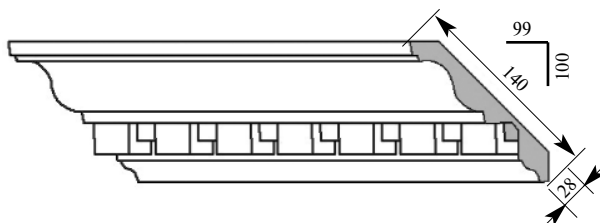

Цена изделия

(рублей за 1 погонный метр)

Порода:	Дуб	Бук
Цена:	1148	782

Складская программа

Артикул **СМ018-0002**

Габриэль Карниз

Толщина **28 мм**
 Ширина **140 мм**
 Поставляется **2,0 метра**
 длиной: **2,4 метра**