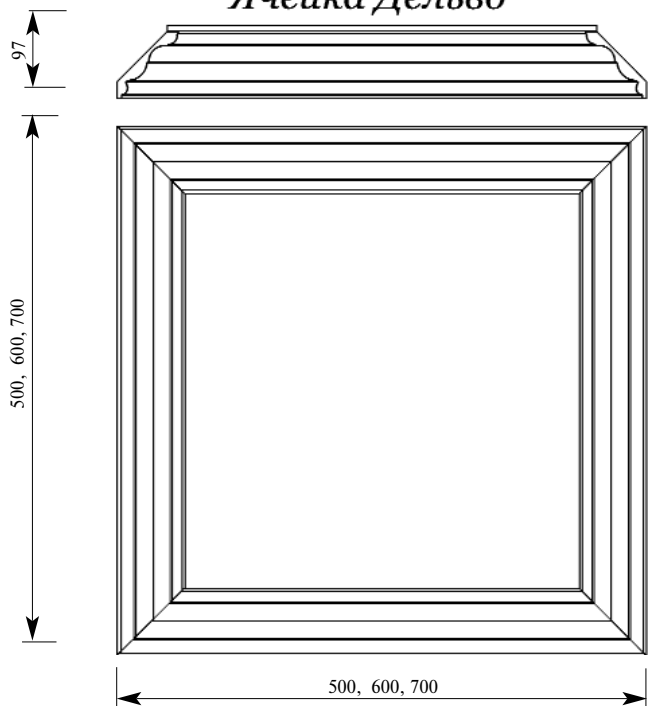

Артикул СРМ016-0600
Ячейка Дельво

Цена изделия
(рублей за 1 штуку, в зависимости от габаритов)

до 500	500-700	700-900

Дуб 4550 Бук 3380	Дуб 5250 Бук 3880	Дуб 6050 Бук 446

Состоит из:

Карниз Боттичелли СМ088-0000 20x120

МДФ шпонированный толщина 9мм

Рекомендованные направляющие для этого потолка:

Наличник Лоррен
СА012-0000
20x95

Бордюр Бернини
ВВ040-0000
20x95

Пиластра П1292-0010 20x95

Вставка АД282-0000 20x29

*Стоимость направляющих не входит в стоимость ячеек