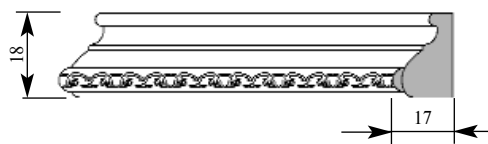

Артикул **PM054-0038**
Матисс Раскладка
Толщина 23 мм
Ширина 47 мм
Поставляется 2,0 метра
длиной: 2,4 метра

Цена изделия
(рублей за 1 погонный метр)
Порода: Дуб Бук
Цена: 656 440

Артикул **PM054-0059**
Пинелли Раскладка
Толщина 23 мм
Ширина 47 мм
Поставляется 2,0 метра
длиной: 2,4 метра

НОВИНКА

Цена изделия
(рублей за 1 погонный метр)
Порода: Дуб Бук
Цена: 516 350

Артикул **PM054-0061**
Натъе Раскладка
Толщина 18 мм
Ширина 47 мм
Поставляется 2,0 метра
длиной: 2,4 метра

Цена изделия
(рублей за 1 погонный метр)
Порода: Дуб Бук
Цена: 437 330

Артикул **PM055-0000**
Одиночный Раскладка
Толщина 11 мм
Ширина 18 мм
Поставляется 2,0 метра
длиной: 2,4 метра

Цена изделия
(рублей за 1 погонный метр)
Порода: Дуб Бук
Цена: 289 185

Складская программа

Артикул **PM055-0052**
Деларош Раскладка
Толщина 13 мм
Ширина 18 мм
Поставляется 2,0 метра
длиной: 2,4 метра

Цена изделия
(рублей за 1 погонный метр)
Порода: Дуб Бук
Цена: 324 225

Артикул **PM055-1052**
Деларош Раскладка
Толщина 17 мм
Ширина 18 мм
Поставляется 2,0 метра
длиной: 2,4 метра

НОВИНКА

Цена изделия
(рублей за 1 погонный метр)
Порода: Дуб Бук
Цена: 324 225

Артикул **PM064-0000**
Боттичелли Раскладка
Толщина 25 мм
Ширина 44 мм
Поставляется 2,0 метра
длиной: 2,4 метра

Цена изделия
(рублей за 1 погонный метр)
Порода: Дуб Бук
Цена: 544 363

Складская программа

Вне складской программы минимальный заказ от 10000 рублей одного артикула.
Возможно изготовление погоняжа в размер заказчика (цена за погонный метр увеличивается на 20%).
Все изделия поставляются неокрашенными.