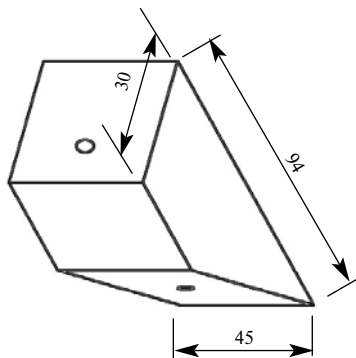

Артикул АЕ092
Монтажный элемент

Толщина 30 мм
Ширина 45 мм
Длина 92 мм

Цена изделия
(рублей за 1 штуку)
Порода: Дуб Бук
Цена: 162 147

Артикул АЕ094
Монтажный элемент

Толщина 30 мм
Ширина 45 мм
Длина 94 мм