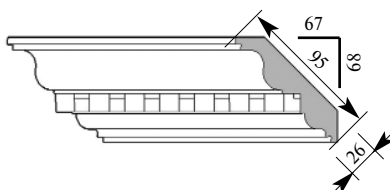

КАРНИЗЫ

Артикул **СМ002-0002**

Габриэль Карниз

Толщина **26 мм**
 Ширина **95 мм**
 Поставляется **2,0 метра**
 длиной: **2,4 метра**

Цена изделия

(рублей за 1 погонный метр)

Порода:	Дуб	Бук
Цена:	1237	792

Примечание: Толщина изделия дана с учётом толщины декоративной вставки