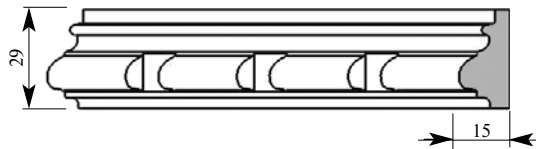

Складская программа

Артикул DE280-1530
ГранДекор Дентил
Толщина 15 мм
Ширина 29 мм
Поставляется 2,0 метра
длинной: 2,4 метра

Цена изделия
 (рублей за 1 погонный метр)
Порода: Дуб Бук
Цена: 345 283

Складская программа