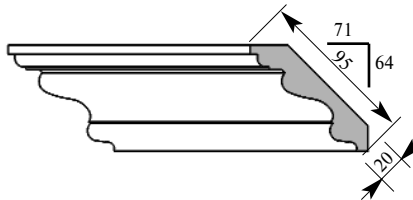

Цена изделия
(рублей за 1 погонный метр)
Порода: Дуб Бук
Цена: 827 554

Складская программа

Артикул **СМ262-0000**
Карниз
Толщина 20 мм
Ширина 95 мм
Поставляется 2,0 метра
длиной: 2,4 метра