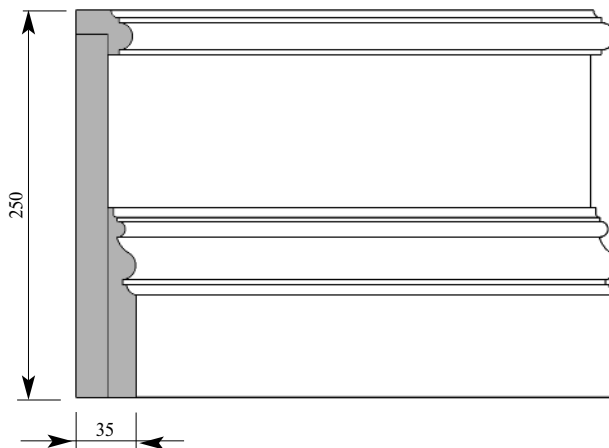

Цена изделия
(рублей за 1 погонный метр)
Порода: Дуб Бук
Базовая цена 1771 1400

Артикул
LCD-BA012
Состоит из:

Плинтус
BA290-0000, 18x140

Вставка
AD274-0012, 10x29

Наличник Восточный
CA138-0001, 20x140

Планка монтажная
16x120