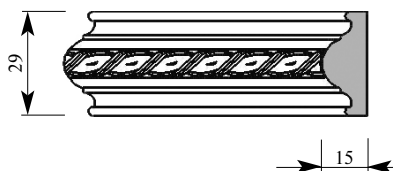

Цена изделия
(рублей за 1 погонный метр)
Порода: Дуб Бук
Цена: 410 278

Примечание: Толщина изделия дана с учётом рельефа рисунка

Складская программа

Вне **складской программы** минимальный заказ от 10000 рублей одного артикула.
Возможно изготовление погонаж в размер заказчика (цена за погонный метр увеличивается на 20%).
Все изделия поставляются неокрашенными.