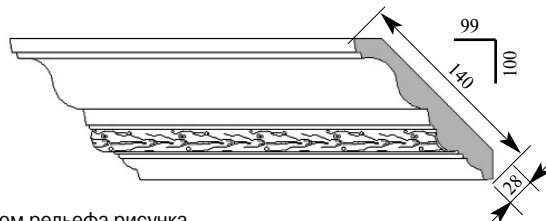

Цена изделия
(рублей за 1 погонный метр)
Порода: Дуб Бук
Цена: 1300 893

Примечание: Толщина изделия дана с учётом рельефа рисунка

Артикул **СМ018-0008**
Леонардо Карниз
Толщина **28 мм**
Ширина **140 мм**
Поставляется **2,0 метра**
длиной: **2,4 метра**