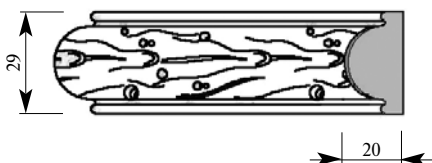

Артикул AD274-0062
ГранДекор Вставка
Толщина 18 мм
Ширина 29 мм
Поставляется 2,0 метра
длиной: 2,4 метра

НОВИНКА

Цена изделия
(рублей за 1 погонный метр)
Порода: Дуб Бук
Цена: 424 290

Складская программа

Артикул AD274-0067
ГранДекор Вставка
Толщина 18 мм
Ширина 29 мм
Поставляется 2,0 метра
длиной: 2,4 метра

НОВИНКА

Цена изделия
(рублей за 1 погонный метр)
Порода: Дуб Бук
Цена: 424 290

Артикул AD276-0000
ГранДекор Вставка
Толщина 16 мм
Ширина 29 мм
Поставляется 2,0 метра
длиной: 2,4 метра

Цена изделия
(рублей за 1 погонный метр)
Порода: Дуб Бук
Цена: 381 257

Складская программа

Артикул AD276-0001
ГранДекор Вставка
Толщина 20 мм
Ширина 29 мм
Поставляется 2,0 метра
длиной: 2,4 метра

Цена изделия
(рублей за 1 погонный метр)
Порода: Дуб Бук
Цена: 503 352

Складская программа

Примечание: Толщина изделия дана с учётом рельефа рисунка

Артикул AD276-0031
ГранДекор Вставка
Толщина 20 мм
Ширина 29 мм
Поставляется 2,0 метра
длиной: 2,4 метра

Цена изделия
(рублей за 1 погонный метр)
Порода: Дуб Бук
Цена: 472 320

Складская программа

Примечание: Толщина изделия дана с учётом рельефа рисунка

Артикул AD277-0001
ГранДекор Вставка
Толщина 19 мм
Ширина 29 мм
Поставляется 2,0 метра
длиной: 2,4 метра

Цена изделия
(рублей за 1 погонный метр)
Порода: Дуб Бук
Цена: 492 344

Складская программа

Примечание: Толщина изделия дана с учётом рельефа рисунка

Артикул AD278-0001
ГранДекор Вставка
Толщина 24 мм
Ширина 41 мм
Поставляется 2,0 метра
длиной: 2,4 метра

Цена изделия
(рублей за 1 погонный метр)
Порода: Дуб Бук
Цена: 610 430

Складская программа

Примечание: Толщина изделия дана с учётом рельефа рисунка