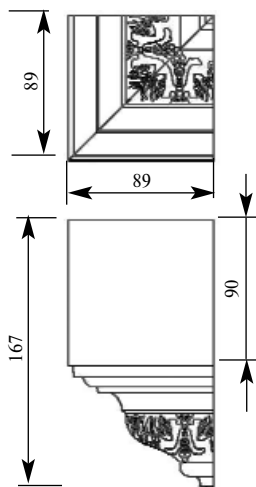

КАРНИЗНЫЕ БЛОКИ

Артикул СВ003-1-001
Леонардо Карнизный блок Внутренний

Длина 89 мм
Ширина 89 мм
Высота 167 мм

Цена изделия
(рублей за 1 штуку)
Порода: Дуб Бук
Цена: 684 541

Артикул СВ018-1-002
Габриэль Карнизный блок Внутренний

Длина 101 мм
Ширина 101 мм
Высота 205 мм