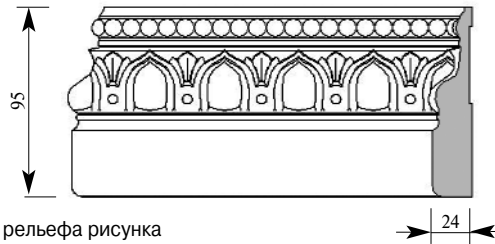

Цена изделия
(рублей за 1 погонный метр)
Порода: **Дуб** **Бук**
Цена: **1107** **776**

Примечание: Толщина изделия дана с учётом рельефа рисунка

Складская программа

Артикул **PL320-0000**
ГранДекор **Пилястра**
Толщина **12 мм**
Ширина **55 мм**
Поставляется **2,0 метра**
длиной: **2,4 метра**