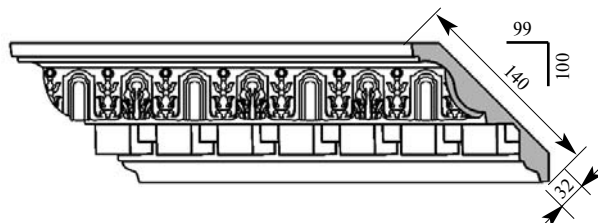

Цена изделия
(рублей за 1 погонный метр)
Порода: Дуб Бук
Цена: 1545 1040

Примечание: Толщина изделия дана с учётом толщины декоративной вставки

Складская программа

Артикул **СМ018-0160**
Рени Карниз
Толщина **32 мм**
Ширина **140 мм**
Поставляется **2,0 метра**
длиной: **2,4 метра**

НОВИНКА