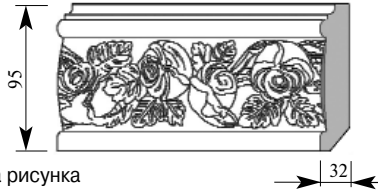

Примечание: Толщина изделия дана с учётом рельефа рисунка

Цена изделия
(рублей за 1 погонный метр)
Порода: Дуб Бук
Цена: 1116 774

Артикул **ВА081-0042**
Ленотр Плинтус
Толщина 19 мм
Ширина 95 мм
Поставляется 2,0 метра
длиной: 2,4 метра