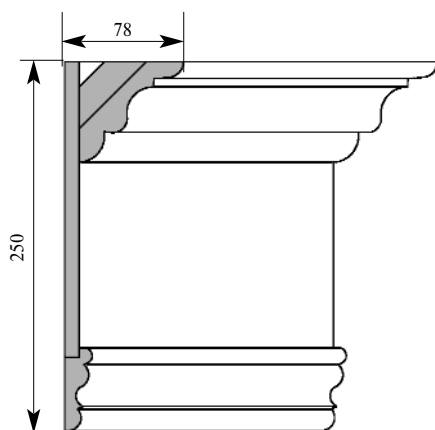

Цена изделия
(рублей за 1 погонный метр)

Порода:	Дуб	Бук
Базовая цена	2248	1777

Артикул
LCD-СМ012

Состоит из:

Монтажный элемент
АЕ092, 30x45x92

Карниз Боттичелли
СМ088-0000, 20x120

Плинтус Боттичелли
ВА086-0000, 18x120

Планка монтажная
17x75

Планка монтажная
17x50