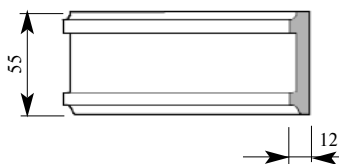

Цена изделия
(рублей за 1 погонный метр)
Порода: Дуб Бук
Цена: 414 327

Складская программа

Артикул PL321-0001
Ориентал Пилястра
Толщина 26 мм
Ширина 120 мм
Поставляется 2,0 метра
длиной: 2,4 метра