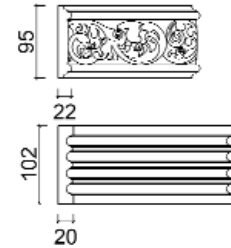

Дуб 7590
Бук 5600

Состоит из:

Карниз Леонардо СМ018-0004 20x140

МДФ крашенный, толщина 8мм

Рекомендованные направляющие для этого потолка:

Бордюр Рубенс
ВВ017-0002
22x95

Наличник Лоррен
СЛ069-0000
20x102

*Стоимость направляющих не входит в стоимость ячеек