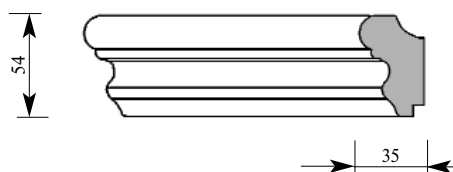

Цена изделия
(рублей за 1 погонный метр)
Порода: Дуб Бук
Цена: 680 434

Артикул VG068-0000
Одиночный Багет
Толщина 45 мм
Ширина 80 мм
Поставляется 2,0 метра
длинной: 2,4 метра