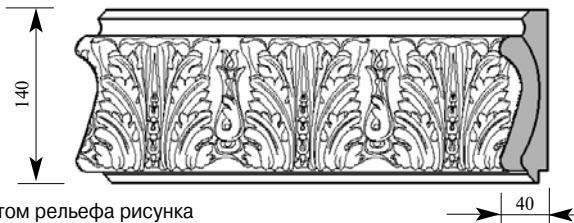

Артикул BG144-9364
Альберти Багет
Толщина 40 мм
Ширина 140 мм
Поставляется 2,0 метра
длиной: 2,4 метра

Примечание: Толщина изделия дана с учётом рельефа рисунка

Цена изделия
(рублей за 1 погонный метр)
Порода: Дуб Бук
Цена: 1725 1200

Артикул BG170-0002
Леонардо Багет
Толщина 24 мм
Ширина 70 мм
Поставляется 2,0 метра
длиной: 2,4 метра