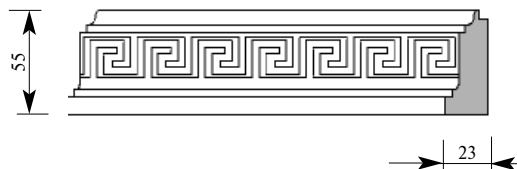

Цена изделия
(рублей за 1 погонный метр)
Порода: Дуб Бук
Цена: 604 398

Примечание: Толщина изделия дана с учётом рельефа рисунка

Артикул VG053-0000
Багет
Толщина 35 мм
Ширина 54 мм
Поставляется 2,0 метра
длинной: 2,4 метра