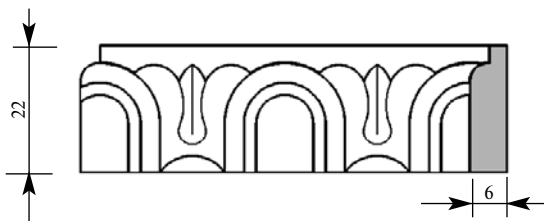

Цена изделия
(рублей за 1 погонный метр)
Порода: **Дуб** **Бук**
Цена: **-** **264**

Артикул **PM570-0000**
Раскладка
Толщина **11 мм**
Ширина **29 мм**
Поставляется
длиной: **2,4 метра**