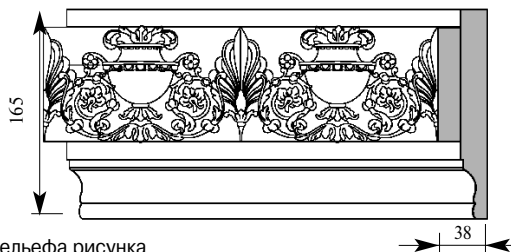

ФРИЗ

НОВИНКА

Артикул FZ364-0056
Росси Фриз
Толщина 38 мм
Ширина 165 мм
Поставляется 2,0 метра
длиной: 2,4 метра

Цена изделия
(рублей за 1 погонный метр)
Порода: Дуб Бук
Цена: 1769 740

Примечание: Толщина изделия дана с учётом рельефа рисунка

Вне складской программы минимальный заказ от 10000 рублей одного артикула.
Возможно изготовление погонаж в размер заказчика (цена за погонный метр увеличивается на 20%).
Все изделия поставляются неокрашенными.