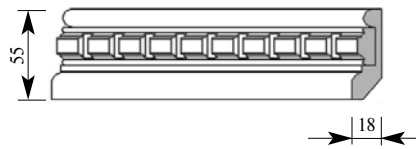

Цена изделия
(рублей за 1 погонный метр)
Порода: Дуб Бук
Цена: 874 554

Складская программа

Артикул ВА051-0000
Шальгрэн Плинтус
Толщина 18 мм
Ширина 140 мм
Поставляется 2,0 метра
длиной: 2,4 метра