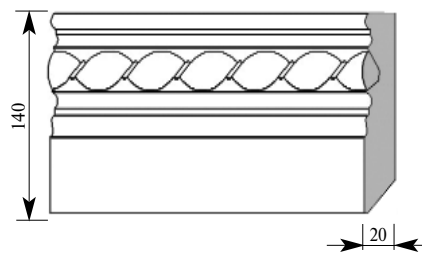

Цена изделия
(рублей за 1 погонный метр)
Порода: Дуб Бук
Цена: 1358 881

Артикул ВА106-0000
Делакруа Плинтус
Толщина 20 мм
Ширина 140 мм
Поставляется 2,0 метра
длиной: 2,4 метра