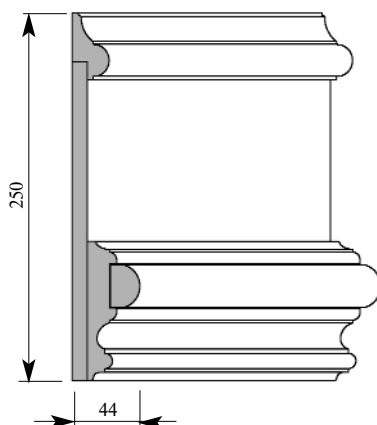

Цена изделия
(рублей за 1 погонный метр)

Порода:	Дуб	Бук
Базовая цена	1799	1423