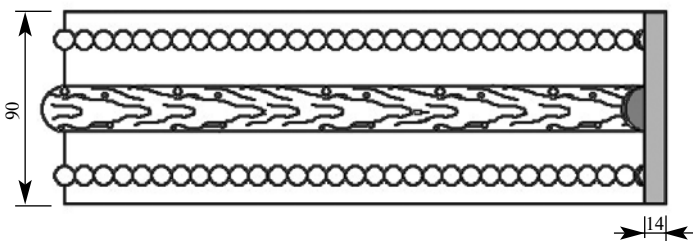

Цена изделия
(рублей за 1 погонный метр)
Порода: Дуб Бук
Цена: 1003 706

Складская программа

Примечание: Толщина изделия дана с учетом рельефа рисунка

Артикул AD002
Делакруа Добор
Толщина 14 мм
Ширина 90 мм
Поставляется 2,0 метра
длиной: 2,4 метра

Цена изделия
(рублей за 1 погонный метр)
Порода: Дуб Бук
Цена: 745 495

Примечание: Толщина изделия дана с учётом рельефа рисунка