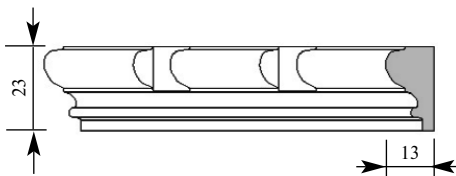

Артикул DE006-1323
Габриэль Раскладка
Толщина 13 мм
Ширина 23 мм
Поставляется 2,0 метра
длиной: 2,4 метра

Цена изделия
(рублей за 1 погонный метр)
Порода: Дуб Бук
Цена: 368 244

Артикул DE251-1440
Габриэль Дентил
Толщина 14 мм
Ширина 40 мм
Поставляется 2,0 метра
длиной: 2,4 метра