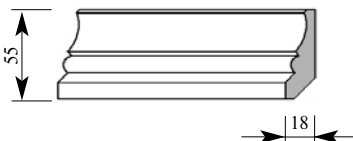

Цена изделия
(рублей за 1 погонный метр)
Порода: Дуб Бук
Цена: 470 305

Артикул **BA036-0001**
Антелами Плинтус
Толщина 18 мм
Ширина 55 мм
Поставляется 2,0 метра
длиной: 2,4 метра