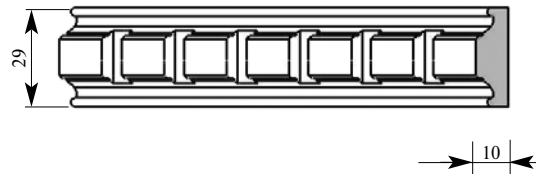

Складская программа

Артикул DE280-1530
ГранДекор Дентил
Толщина 15 мм
Ширина 29 мм
Поставляется 2,0 метра
длинной: 2,4 метра

Цена изделия
 (рублей за 1 погонный метр)
Порода: Дуб Бук
Цена: 345 283

Складская программа

Артикул DE281-1030
ГранДекор Дентил
Толщина 10 мм
Ширина 29 мм
Поставляется 2,0 метра
длинной: 2,4 метра

Цена изделия
 (рублей за 1 погонный метр)
Порода: Дуб Бук
Цена: 297 246

Складская программа

Артикул DE283-1030
ГранДекор Дентил
Толщина 10 мм
Ширина 29 мм
Поставляется 2,0 метра
длинной: 2,4 метра