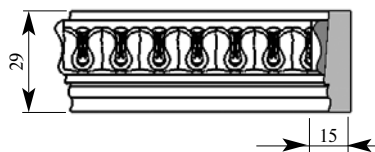

Цена изделия
(рублей за 1 погонный метр)
Порода: Дуб Бук
Цена: 444 305

Складская программа

Примечание: Толщина изделия дана с учётом рельефа рисунка

Артикул РМ310-0002

ГранДекор Вставка
Толщина 13 мм
Ширина 29 мм
Поставляется 2,0 метра
длинной: 2,4 метра