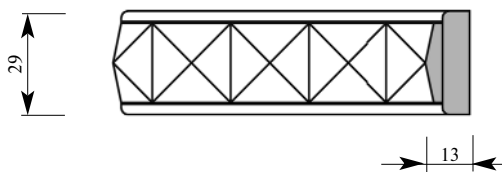

Артикул AD311-0032

ГранДекор Вставка
Толщина 13 мм
Ширина 29 мм
Поставляется 2,0 метра
длинной: 2,4 метра