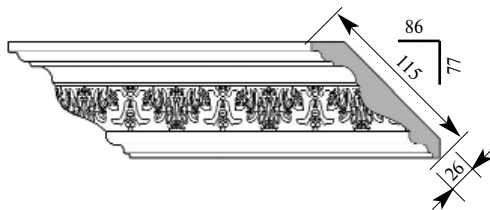

КАРНИЗЫ

Артикул **СМ002-0002**

Габриэль Карниз

Толщина **26 мм**
Ширина **95 мм**
Поставляется **2,0 метра**
длиной: **2,4 метра**

Цена изделия

(рублей за 1 погонный метр)

Порода:	Дуб	Бук
Цена:	1237	792

Примечание: Толщина изделия дана с учётом толщины декоративной вставки

Складская программа

Артикул **СМ002-0003**

Рембрандт Карниз

Толщина **20 мм**
Ширина **95 мм**
Поставляется **2,0 метра**
длиной: **2,4 метра**

Цена изделия

(рублей за 1 погонный метр)

Порода:	Дуб	Бук
Цена:	1115	723

Примечание: Толщина изделия дана с учётом рельефа рисунка

Складская программа

Артикул **СМ003-0001**

Леонардо Карниз

Толщина **26 мм**
Ширина **115 мм**
Поставляется **2,0 метра**
длиной: **2,4 метра**

Цена изделия

(рублей за 1 погонный метр)

Порода:	Дуб	Бук
Цена:	1148	782

Складская программа

Артикул **СМ018-0002**

Габриэль Карниз

Толщина **28 мм**
Ширина **140 мм**
Поставляется **2,0 метра**
длиной: **2,4 метра**

Цена изделия

(рублей за 1 погонный метр)

Порода:	Дуб	Бук
Цена:	1577	1021

Примечание: Толщина изделия дана с учётом толщины декоративной вставки

Складская программа

Артикул **СМ003-0059**

Пинелли Карниз

Толщина **28 мм**
Ширина **115 мм**
Поставляется **2,0 метра**
длиной: **2,4 метра**

Цена изделия

(рублей за 1 погонный метр)

Порода:	Дуб	Бук
Цена:	1150	780

Примечание: Толщина изделия дана с учётом рельефа рисунка

Складская программа

Вне **складской программы** минимальный заказ от 10000 рублей одного артикула.
Возможно изготовление погонажа в размер заказчика (цена за погонный метр увеличивается на 20%).
Все изделия поставляются неокрашенными.