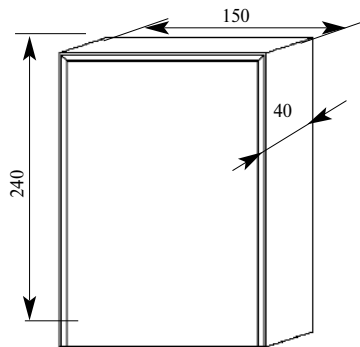

Цена изделия
(рублей за 1 штуку)
Порода: **Дуб** **Бук**
Цена: **307** **243**

Артикул **PВ004-02**
Плинтусный блок
Толщина **40 мм**
Ширина **105 мм**
Длина **150 мм**