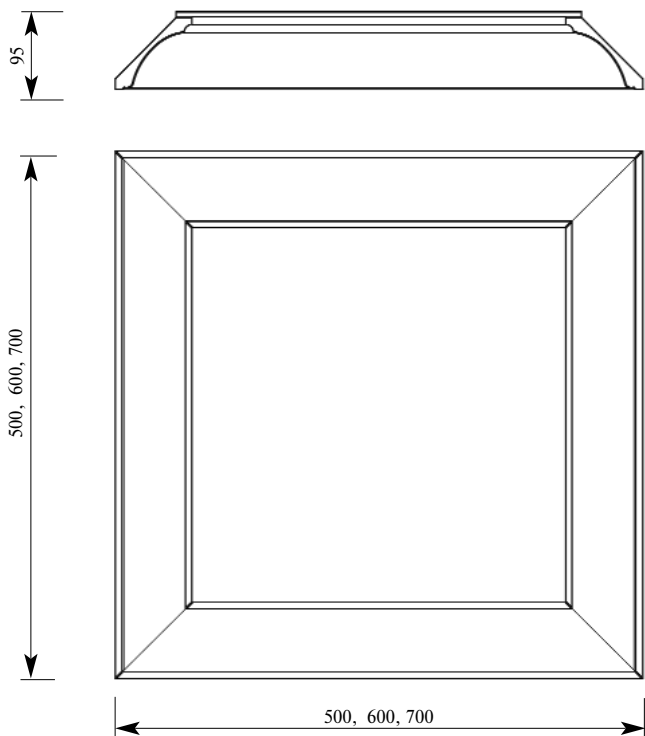

Артикул СРМ024-0600
Ячейка Мане

Цена изделия
(рублей за 1 штуку, в зависимости от габаритов)

до 500	500-700	700-900
до 500	500-700	700-900

Дуб 5400   **Дуб 6200**   **Дуб 7100**
Бук 4000   **Бук 4600**   **Бук 5300**

Состоит из:

Карниз Восточный СМ144-0000 22x140
МДФ облицованный шпоном, толщина 9мм

Рекомендованные направляющие для этого потолка:

Бордюр Бернини
ВВ040-0000
20x95

Наличник Лоррен
СА012-0000
20x95

Пилыстра PL292-0010 20x95
Вставка AD282-0000 20x29

*Стоимость направляющих не входит в стоимость ячеек