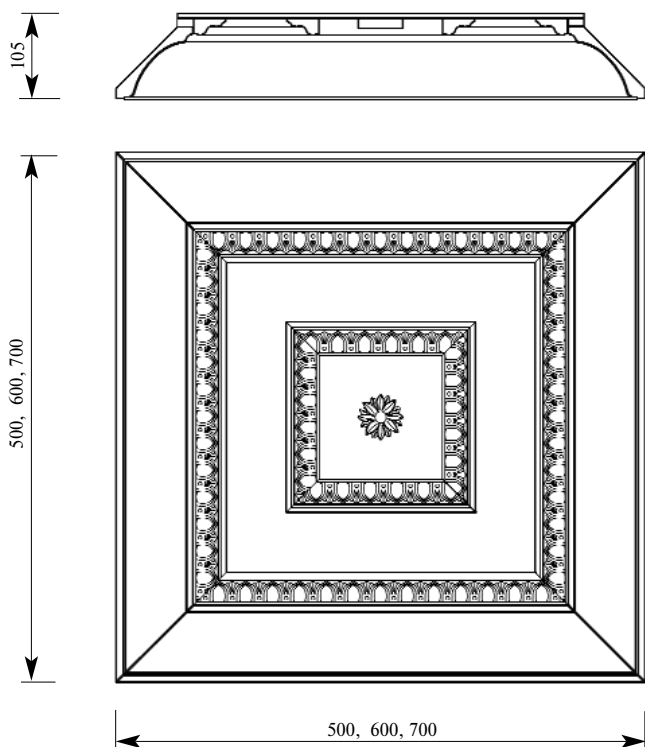

Артикул СРМ023-0600
Ячейка Мазаччо

Цена изделия
(рублей за 1 штуку, в зависимости от габаритов)

до 500	500-700	700-900
до 500	500-700	700-900

Дуб 6700   **Дуб 7600**   **Дуб 8800**
Бук 5050   **Бук 5700**   **Бук 6500**

Состоит из:

Карниз Восточный СМ144-0000 22x140
Раскладка Ротмайер РМ187-0002 28x43
Розетка НСВ-М-9024 14x60x60
МДФ облицованный шпоном, толщина 9мм

Рекомендованные направляющие для этого потолка:

Наличник Лоррен
СА012-0000
20x95

Прямострог 20x80

*Стоимость направляющих не входит в стоимость ячеек