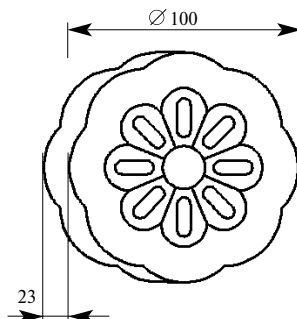

Цена изделия
(рублей за 1 штуку)

Порода:	Дуб	Бук	МДФ
Базовая цена	339	308	161

Машинная резьба
МСМ003-01
Розетка 100x100x9