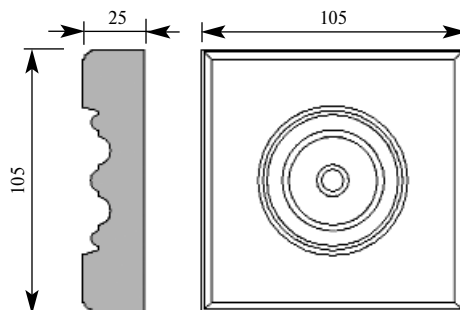

Цена изделия
(рублей за 1 штуку)
Порода: Дуб Бук
Цена: 290 229

Артикул ROS097-105-25
Розетка

Толщина 25 мм
Ширина 105 мм
Длина 105 мм