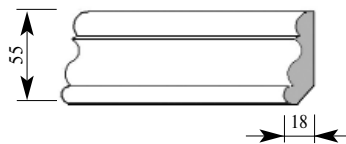

Цена изделия
(рублей за 1 погонный метр)
Порода: Дуб Бук
Цена: 533 345

Складская программа

Артикул ВА066-0000
Шальгрэн Плинтус
Толщина 20 мм
Ширина 140 мм
Поставляется 2,0 метра
длиной: 2,4 метра