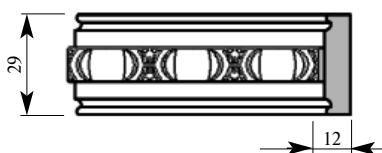

Цена изделия
(рублей за 1 погонный метр)
Порода: Дуб Бук
Цена: 343 226

Складская программа

Примечание: Толщина изделия дана с учётом рельефа рисунка

Вне складской программы минимальный заказ от 10000 рублей одного артикула.
Возможно изготовление погонаж в размер заказчика (цена за погонный метр увеличивается на 20%).
Все изделия поставляются неокрашенными.