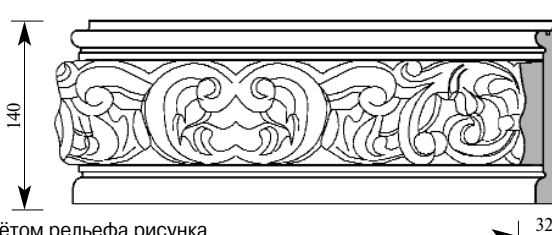

Цена изделия
(рублей за 1 погонный метр)
Порода: Дуб Бук
Цена: 1576 1100

Примечание: Толщина изделия дана с учётом рельефа рисунка

Складская программа

Вне складской программы минимальный заказ от 10000 рублей одного артикула.
Возможно изготовление погоняжа в размер заказчика (цена за погонный метр увеличивается на 20%).
Все изделия поставляются неокрашенными.