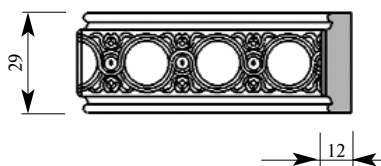

Цена изделия
(рублей за 1 погонный метр)
Порода: Дуб Бук
Цена: 424 290

Примечание: Толщина изделия дана с учётом рельефа рисунка

Складская программа

Артикул AD311-0032
ГранДекор Вставка
Толщина 13 мм
Ширина 29 мм
Поставляется 2,0 метра
длиной: 2,4 метра