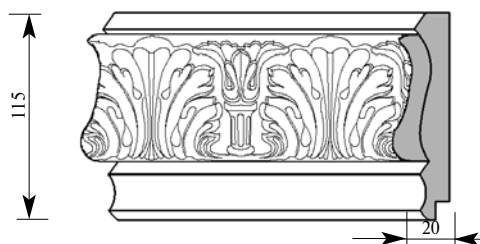

Цена изделия
(рублей за 1 погонный метр)
Порода: Дуб Бук
Цена: 1144 785

Артикул VG034-0000
Лоррен Багет
Толщина 25 мм
Ширина 55 мм
Поставляется 2,0 метра
длинной: 2,4 метра