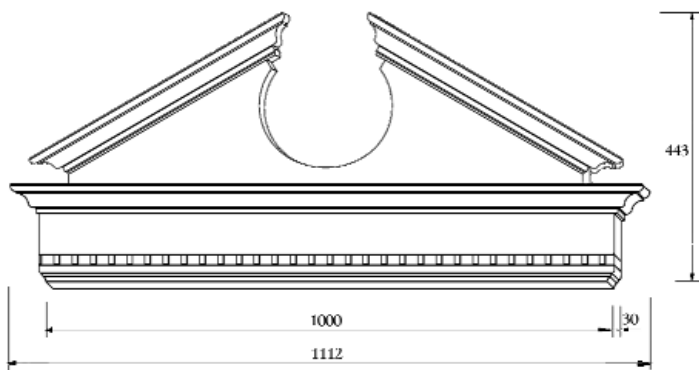

Артикул
DCM027-1000

Цена изделия
(рублей за 1 изделие)
Порода: Дуб Бук
Базовая цена 16531 13068

Карнизный модуль Гейнсборо
Состоит из:
Карниз Одиночный CM213-0000 22x85
Прямострог
Плинтус Габриэль BA087-0000 18x133