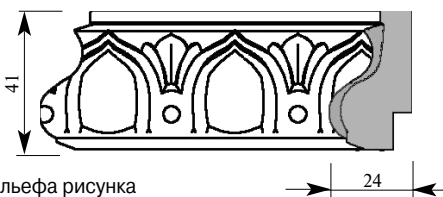

Складская программа

Артикул AD278-0001

ГранДекор Вставка

Толщина 24 мм

Ширина 41 мм

Поставляется 2,0 метра
длинной: 2,4 метра

Примечание: Толщина изделия дана с учётом рельефа рисунка

Цена изделия
(рублей за 1 погонный метр)
Порода: Дуб Бук
Цена: 610 430