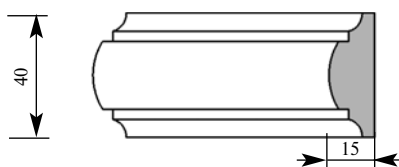

Цена изделия
(рублей за 1 погонный метр)
Порода: Дуб Бук
Цена: 402 265

Вне складской программы минимальный заказ от 10000 рублей одного артикула.
Возможно изготовление погоняжа в размер заказчика (цена за погонный метр увеличивается на 20%).
Все изделия поставляются неокрашенными.