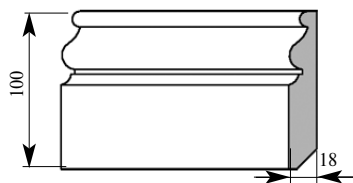

Цена изделия
(рублей за 1 погонный метр)
Порода: Дуб Бук
Цена: 952 675

Складская программа

Артикул **BA290-0000**
ГранДекор Плинтус
Толщина 18 мм
Ширина 140 мм
Поставляется 2,0 метра
длиной: 2,4 метра