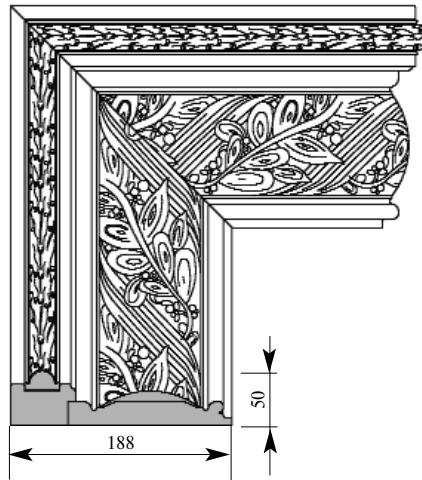

Цена изделия

(рублей за 1 погонный метр)

Порода:	Дуб	Бук
Базовая цена	2788	2205

Артикул
LCD-CA014

Состоит из:

Наличник
CA307-0000, 20x95

Вставка
AD274-0011, 15x29

Бордюр Рембрандт
BB142-0001, 34x90

Планка декоративная
20x60