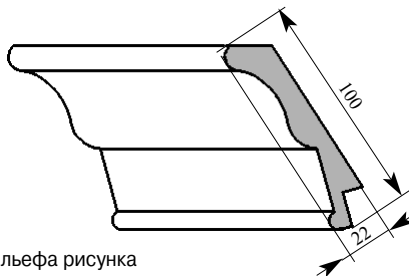

Артикул **СМ295-0000**
ГранДекор Карниз
Толщина 20 мм
Ширина 95 мм
Поставляется 2,0 метра
длиной: 2,4 метра

Цена изделия
(рублей за 1 погонный метр)
Порода: Дуб Бук
Цена: 925 637

Складская программа

Артикул **СМ296-0001**
ГранДекор Карниз
Толщина 26 мм
Ширина 80 мм
Поставляется 2,0 метра
длиной: 2,4 метра

Цена изделия
(рублей за 1 погонный метр)
Порода: Дуб Бук
Цена: 1010 708

Складская программа

Примечание: Толщина изделия дана с учётом рельефа рисунка

Артикул **СМ306-0000**
ГранДекор Карниз
Толщина 20 мм
Ширина 140 мм
Поставляется 2,0 метра
длиной: 2,4 метра

Цена изделия
(рублей за 1 погонный метр)
Порода: Дуб Бук
Цена: 1157 786

Складская программа

Артикул **СМ306-0001**
ГранДекор Карниз
Толщина 26 мм
Ширина 140 мм
Поставляется 2,0 метра
длиной: 2,4 метра

Цена изделия
(рублей за 1 погонный метр)
Порода: Дуб Бук
Цена: 1268 856

Складская программа

Примечание: Толщина изделия дана с учётом рельефа рисунка

Артикул **СМ378-0000**
Одиночный Карниз
Толщина 22 мм
Ширина 100 мм
Поставляется 2,0 метра
длиной: 2,4 метра

Цена изделия
(рублей за 1 погонный метр)
Порода: Дуб Бук
Цена: 951 605

Складская программа

Примечание: Толщина изделия дана с учётом рельефа рисунка

Артикул **СМ404-0056**
Росси Карниз
Толщина 32 мм
Ширина 140 мм
Поставляется 2,0 метра
длиной: 2,4 метра

Цена изделия
(рублей за 1 погонный метр)
Порода: Дуб Бук
Цена: 1254 850

Примечание: Толщина изделия дана с учётом рельефа рисунка

Вне **складской программы** минимальный заказ от 10000 рублей одного артикула.
Возможно изготовление погонаж в размер заказчика (цена за погонный метр увеличивается на 20%).
Все изделия поставляются неокрашенными.