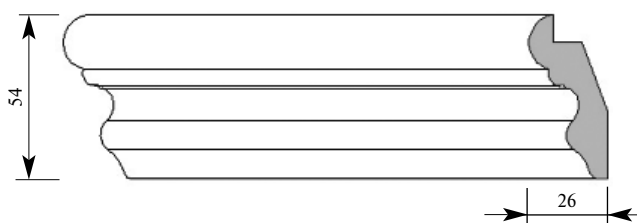

Цена изделия
(рублей за 1 погонный метр)
Порода: Дуб Бук
Цена: 343 235

Складская программа

Артикул **PM053-0000**
Лоррен Раскладка
Толщина 26 мм
Ширина 54 мм
Поставляется 2,0 метра
длиной: 2,4 метра