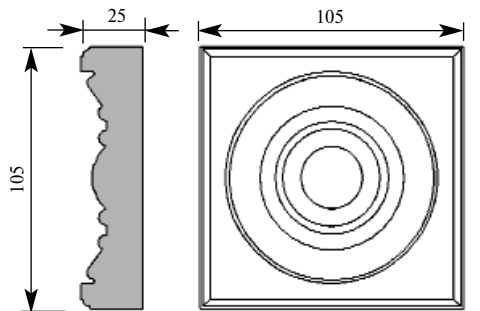

Артикул ROS098-105-25
Розетка

Толщина 25 мм
Ширина 105 мм
Длина 105 мм

Цена изделия
(рублей за 1 штуку)
Порода: Дуб Бук
Цена: 290 229

Складская программа

Артикул ROS098-105-40
Розетка

Толщина 40 мм
Ширина 105 мм
Длина 105 мм