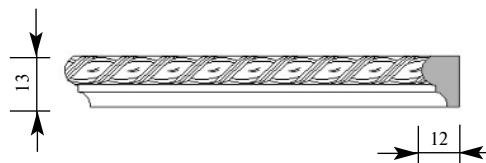

Цена изделия
(рублей за 1 погонный метр)
Порода: Дуб Бук
Цена: 421 293

Складская программа

Артикул РМ139-0002
Шальгрэн Раскладка
Толщина 22 мм
Ширина 13 мм
Поставляется 2,0 метра
длиной: 2,4 метра