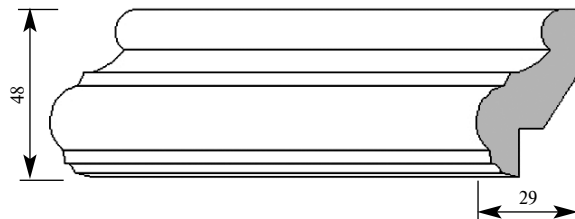

Цена изделия
(рублей за 1 погонный метр)
Порода: Дуб Бук
Цена: 354 236

Складская программа

Артикул РМ071-0000
Одиночный Раскладка
Толщина 29 мм
Ширина 48 мм
Поставляется 2,0 метра
длиной: 2,4 метра