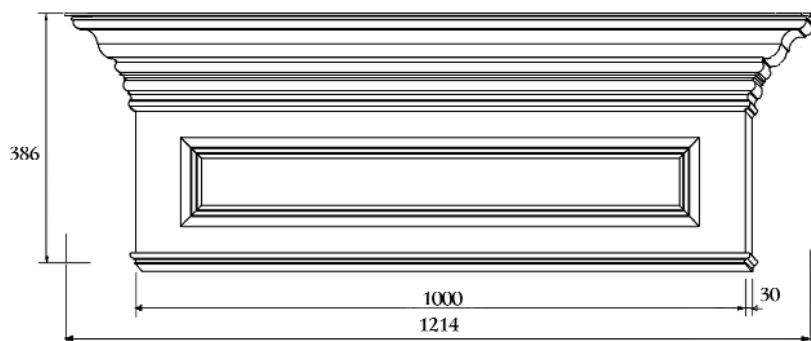

Артикул
DCM022-1000

Цена изделия (рублей за 1 изделие)		
Порода:	Дуб	Бук
Базовая цена	11969	9462

Карнизный модуль Жерико
Состоит из:
МДФ толщина 6 мм Раскладка Боттичелли
Карниз Боттичелли PM072-0006 17x32
СМ088-0000 20x120
Плинтус
BA084-0000 20x95
Прямострог H=220
Раскладка
PM055-0000 11x18