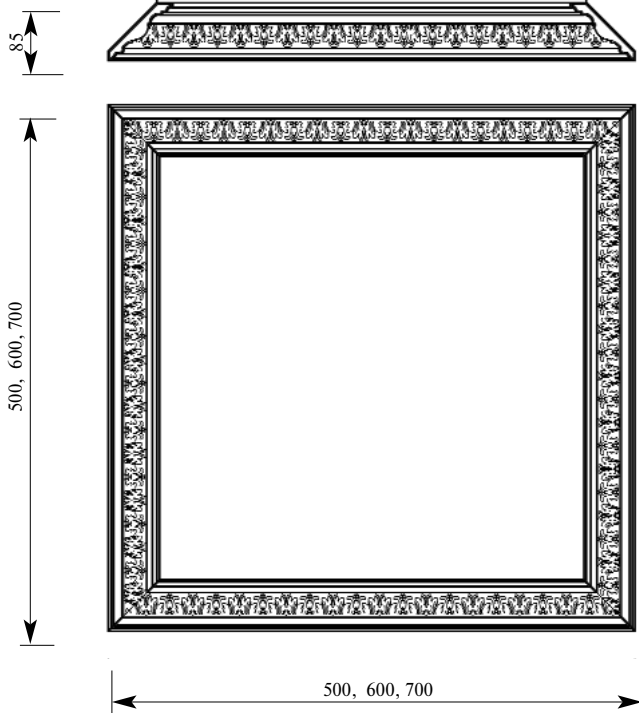

Артикул СРМ013-0600
Ячейка Гольбейн

(Идеальна для установки витража)

Цена изделия

(рублей за 1 штуку, в зависимости от габаритов)

до 500	500-700	700-900

Дуб 5570
Бук 4120

Дуб 6400
Бук 4730

Дуб 7350
Бук 5440

Состоит из:

Карниз Леонардо СМ003-0001 26x115

Витражное стекло (в стоимость не входит)

Рекомендованные направляющие для этого потолка:

Добор **AD002**
14x90

Пилыстра **PL292-0010** 20x95
Вставка **AD276-0001** 20x29

Наличник Лоррен
СА069-0000
20x102

*Стоимость направляющих не входит в стоимость ячеек