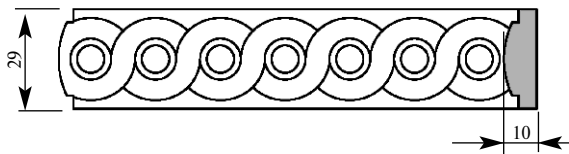

Цена изделия
(рублей за 1 погонный метр)
Порода: Дуб Бук
Цена: - 310

Артикул **PM507-0000**
Раскладка
Толщина **6 мм**
Ширина **38 мм**
Поставляется
длиной: **2,4 метра**