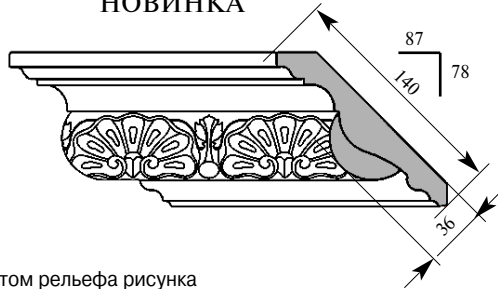

Примечание: Толщина изделия дана с учётом рельефа рисунка

НОВИНКА

Артикул **СМ003-0061**
Натъе Карниз
 Толщина **36 мм**
 Ширина **115 мм**
 Поставляется **2,0 метра**
 длиной: **2,4 метра**

Цена изделия
 (рублей за 1 погонный метр)
Порода: Дуб Бук
Цена: 1150 780