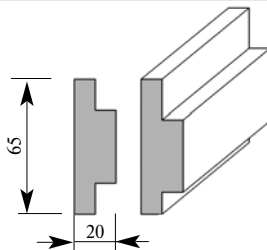

НАПРАВЛЯЮЩИЕ

Артикул DP001-0000
Продольная Направляющая
Толщина 20 мм
Ширина 65 мм
Поставляется
длиной: под заказ

Цена изделия
(рублей за 1 погонный метр)
Порода: Дуб Бук
Цена: 463 329

Артикул DP001-1000
Поперечная Направляющая
Толщина 20 мм
Ширина 65 мм
Поставляется
длиной: под заказ