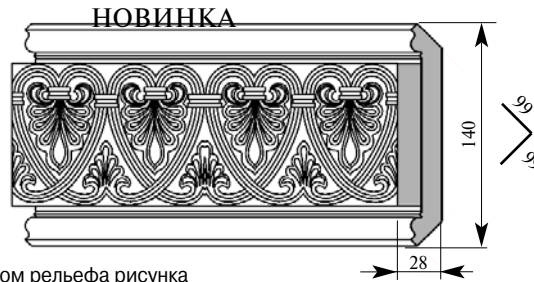

Артикул **СМ404-0057**
Бове Карниз
Толщина **28 мм**
Ширина **140 мм**
Поставляется **2,0 метра**
длиной: **2,4 метра**

Цена изделия
(рублей за 1 погонный метр)
Порода: Дуб Бук
Цена: 1297 850

Складская программа

Примечание: Толщина изделия дана с учётом рельефа рисунка

Артикул **СМ405-0063**
Романо Карниз
Толщина **29 мм**
Ширина **174 мм**
Поставляется **2,0 метра**
длиной: **2,4 метра**