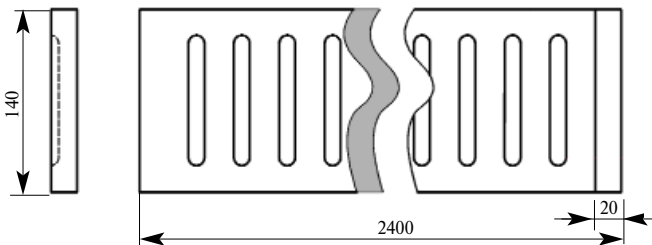

Цена изделия
(рублей за 1 погонный метр)
Порода: Дуб Бук
Цена: 966 790

Артикул ВВ348-0002
Лоррен Бордюор
Толщина 20 мм
Ширина 120 мм
Поставляется 2,0 метра
длиной: 2,0 метра