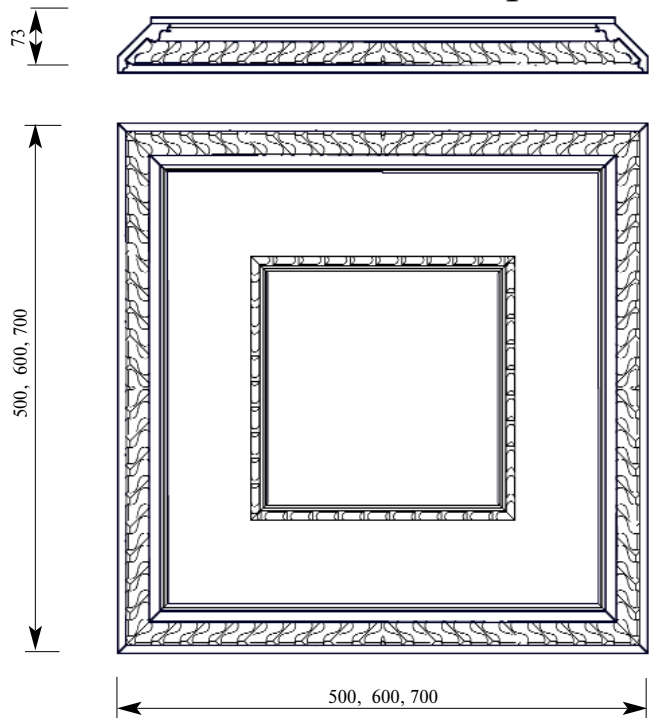

Артикул СРМ012-0600
Ячейка Гейнсборо

Цена изделия
(рублей за 1 штуку, в зависимости от габаритов)

до 500	500-700	700-900

Дуб 4800   Дуб 5500   Дуб 6300
Бук 3680   Бук 4230   Бук 4845

Состоит из:

Карниз **СМ250-0000** 24x95
Раскладка Габриэль **DE006-1323** 13x23

МДФ облицованный шпоном, толщина 9мм

Рекомендованные направляющие для этого потолка:

Наличник Лоррен
СА012-0000
20x95

Пиластра **PI.292-0010** 20x95
Вставка **AD274-0002** 10x29

*Стоимость направляющих не входит в стоимость ячеек