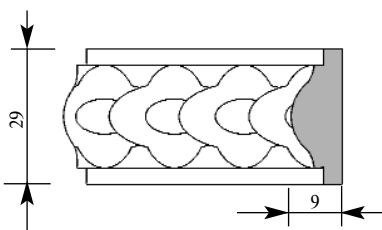

Цена изделия
(рублей за 1 погонный метр)
Порода: **Дуб** **Бук**
Цена: **-** **333**

Артикул **PM572-0000**
Раскладка
Толщина **7 мм**
Ширина **15 мм**
Поставляется
длиной: **2,4 метра**