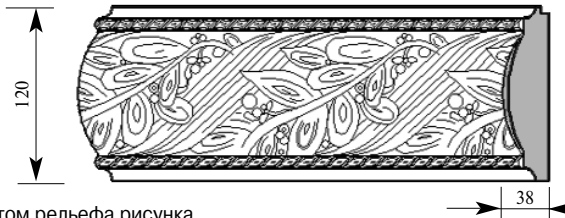

Примечание: Толщина изделия дана с учётом рельефа рисунка

Цена изделия
(рублей за 1 погонный метр)
Порода: Дуб Бук
Цена: 1600 1093

Вне складской программы минимальный заказ от 10000 рублей одного артикула.
Возможно изготовление погоняжа в размер заказчика (цена за погонный метр увеличивается на 20%).
Все изделия поставляются неокрашенными.