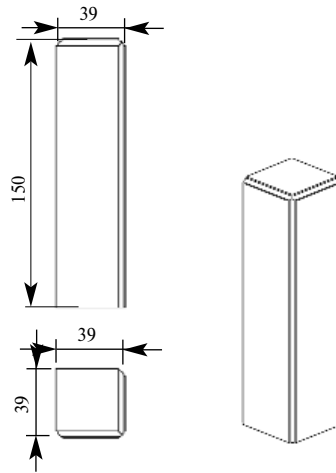

Артикул **PВ004-04**
Плинтусный блок
Толщина **39 мм**
Ширина **39 мм**
Длина **150 мм**

Цена изделия
(рублей за 1 штуку)
Порода: **Дуб** **Бук**
Цена: **103** **80**

Артикул **PВ238-01**
Плинтусный блок
Толщина **26 мм**
Ширина **80 мм**
Длина **240 мм**