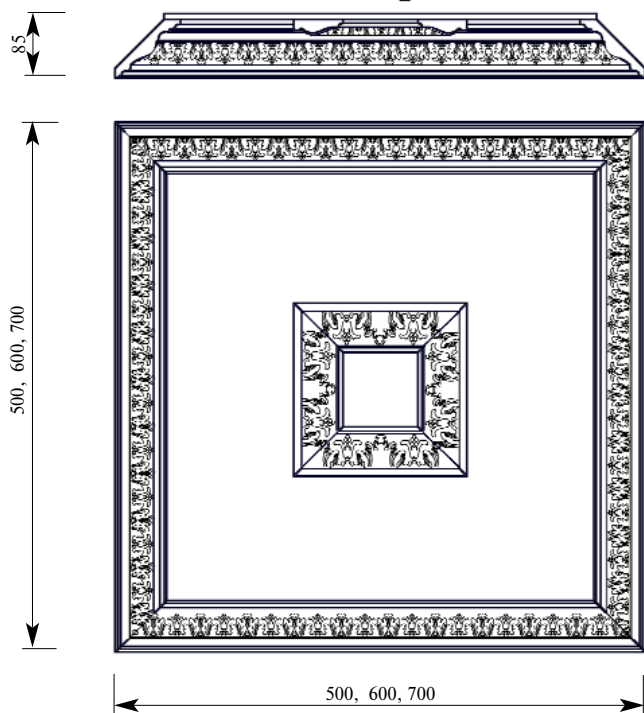

Артикул СРМ009-0600
Ячейка Веронезе

Цена изделия

(рублей за 1 штуку, в зависимости от габаритов)

до 500	500-700	700-900
до 500	500-700	700-900

Дуб 5400
Бук 3995

Дуб 6200
Бук 4590

Дуб 7150
Бук 5270

Состоит из:

Карниз Леонардо СМ003-0001 26x115

Бордюр Леонардо ВВ170-0002 24x70

МДФ облицованный шпоном, толщина 9мм

Рекомендованные направляющие для этого потолка:

Добор АD002
14x90

Пилестра PL292-0010 20x95

Вставка AD276-0001 20x29

Наличник Лоррен СА069-0000
20x102

*Стоимость направляющих не входит в стоимость ячеек