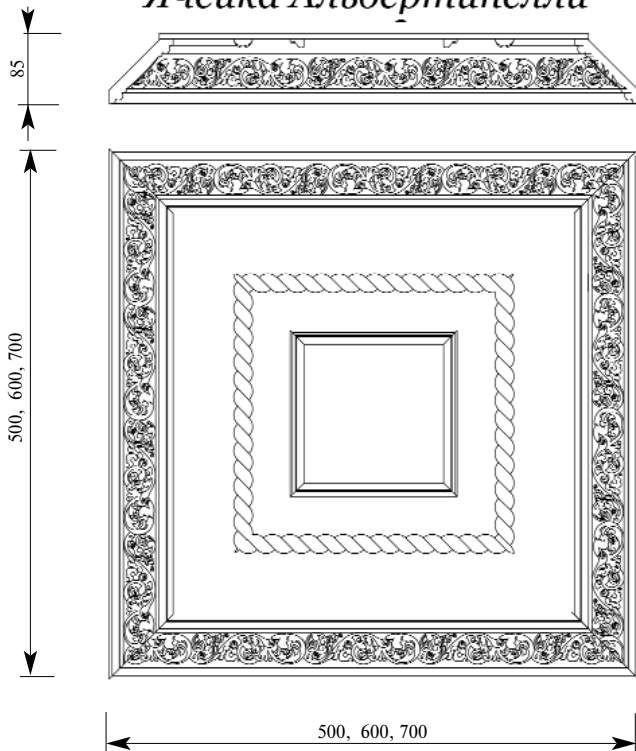

Цена изделия

(рублей за 1 штуку, в зависимости от габаритов)

до 500	500-700	700-900
до 500	500-700	700-900

Дуб 6700
Бук 4970

Дуб 7700
Бук 5700

Дуб 8850
Бук 6450

Состоит из:

Карниз Рубенс СМ079-0000 22x120

Коса половинка (правая) МLD002-0012 11x25

Раскладка РМ055-0000 11x18

МДФ облицованный шпоном, толщина 9мм

Рекомендованные направляющие для этого потолка:

Бордюр Бернини
ВВ040-0000
20x95

Бордюр Рембрандт
ВВ142-0001
34x90