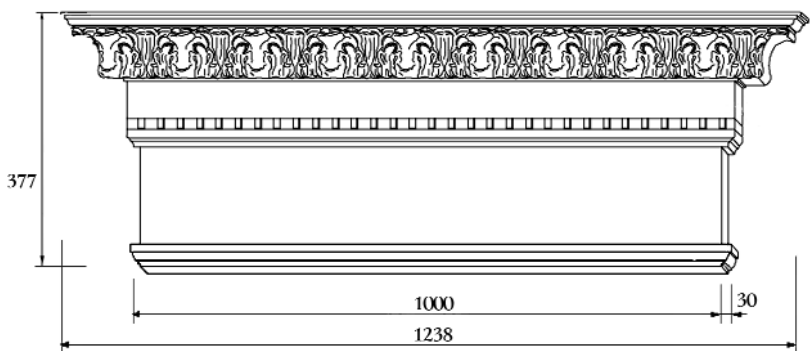

Артикул
DCM025-1000

Цена изделия
(рублей за 1 изделие)
Порода: Дуб Бук
Базовая цена 15407 12180

Карнизный модуль Микеланджело
Состоит из:
МДФ толщина 6 мм
Карниз Микеланджело CM121-0001 45x140
Плинтус Габриэль BA087-0000 18x133
Прямострог H=150
Раскладка PM055-0000 11x18