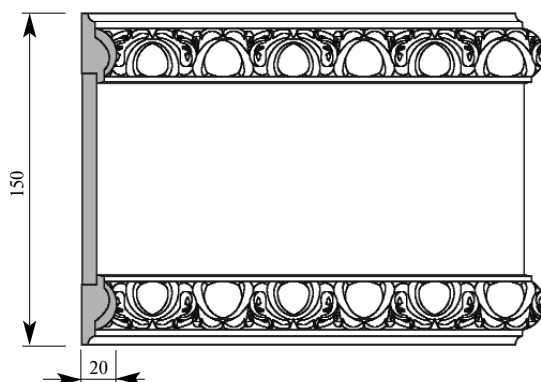

**Артикул
LCD-ВВ001**

Состоит из:

Раскладка Ротмайер
РМ189-0002, 20x33

Планка декоративная
6x93

Цена изделия
(рублей за 1 погонный метр)

Порода:	Дуб	Бук
Базовая цена	1161	918