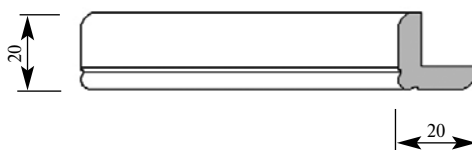

Цена изделия
(рублей за 1 погонный метр)
Порода: Дуб Бук
Цена: 315 206

Артикул **PM160-0000**
Одиночный Раскладка
Толщина 28 мм
Ширина 34 мм
Поставляется 2,0 метра
длиной: 2,4 метра