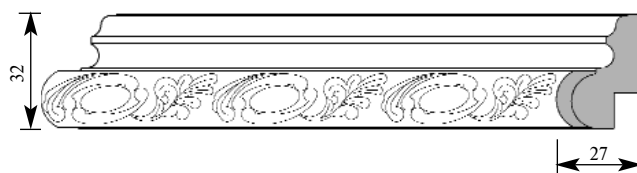

Цена изделия
(рублей за 1 погонный метр)
Порода: Дуб Бук
Цена: 419 274

Складская программа

Цена изделия
(рублей за 1 погонный метр)
Порода: Дуб Бук
Цена: 446 296

Вне складской программы минимальный заказ от 10000 рублей одного артикула.
Возможно изготовление погонаж в размер заказчика (цена за погонный метр увеличивается на 20%).
Все изделия поставляются неокрашенными.