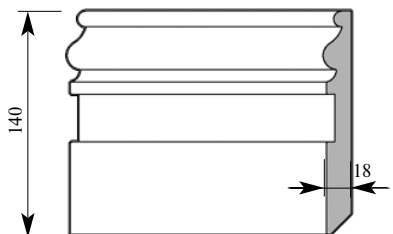

Цена изделия
(рублей за 1 погонный метр)
Порода: Дуб Бук
Цена: 1148 779

Складская программа

Артикул **BA034-0000**
Лоррен Плинтус
Толщина 18 мм
Ширина 55 мм
Поставляется 2,0 метра
длиной: 2,4 метра