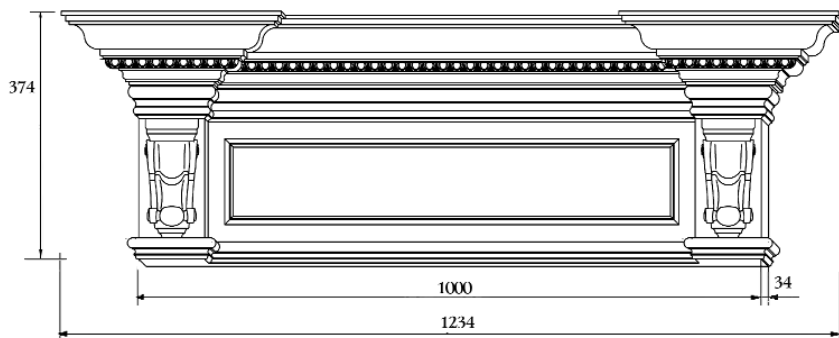

Артикул
DCM029-1000

Цена изделия
(рублей за 1 изделие)
Порода: Дуб Бук
Базовая цена 19044 15055

Карнизный модуль Веронезе

Состоит из:
МДФ толщина 6 мм
Карниз Делакруа
CM018-0007 28x140
Прямострог Н=180
Подложка 100x180
Консоль
HCW-C-098 40x80x180