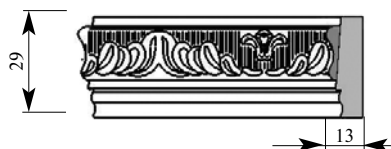

Цена изделия
(рублей за 1 погонный метр)
Порода: Дуб Бук
Цена: 424 290

Складская программа

Примечание: Толщина изделия дана с учётом рельефа рисунка

Вне складской программы минимальный заказ от 10000 рублей одного артикула.
Возможно изготовление погоняжа в размер заказчика (цена за погонный метр увеличивается на 20%).
Все изделия поставляются неокрашенными.