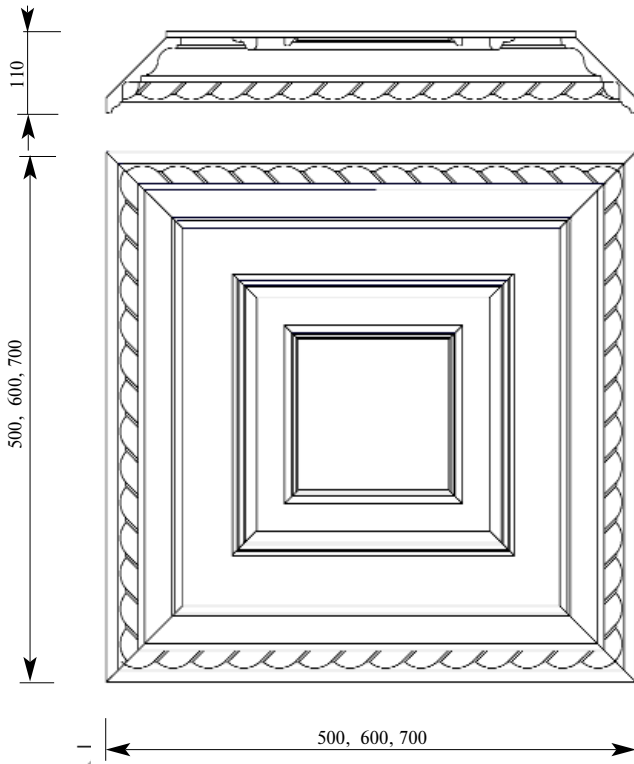

Артикул СРМ003-0600
Ячейка Анджели

Цена изделия
(рублей за 1 штуку, в зависимости от габаритов)

до 500	500-700	700-900

Дуб 4450
Бук 3290

Дуб 5100
Бук 3780

Дуб 5850
Бук 4330

Состоит из:

Карниз Рембрандт **СМ018-0003** 20x140
Раскладка Боттичелли **РМ072-0006** 17x32
Раскладка **РМ055-0000** 11x18
МДФ облицованный шпоном, толщина 9мм

Рекомендованные направляющие для этого потолка:

Наличник Лоррен
СА012-0000
20x95

Наличник Рембрандт
СА025-0003
20x95

*Стоимость направляющих не входит в стоимость ячеек