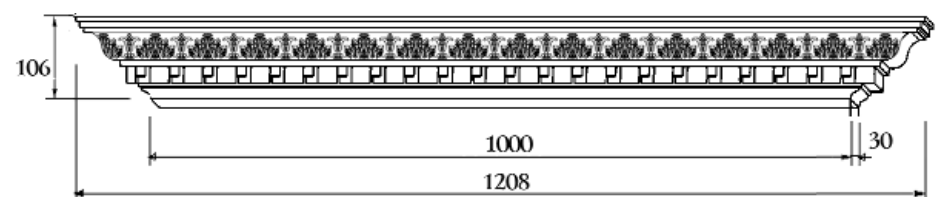

Карнизный модуль Караваджо

Состоит из:
МДФ толщина 6 мм
Карниз Леонардо
СМ018-0004 28x140