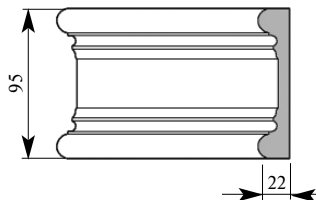

Цена изделия
(рублей за 1 погонный метр)
Порода: Дуб Бук
Цена: 860 586

Складская программа

Артикул PL320-0000
ГранДекор Пилястра
Толщина 12 мм
Ширина 55 мм
Поставляется 2,0 метра
длиной: 2,4 метра