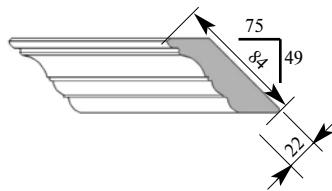

Цена изделия
(рублей за 1 погонный метр)
Порода: Дуб Бук
Цена: 712 476

Складская программа

Артикул **СМ228-0001**
Ротмайер Карниз
Толщина 27 мм
Ширина 140 мм
Поставляется 2,0 метра
длиной: 2,4 метра