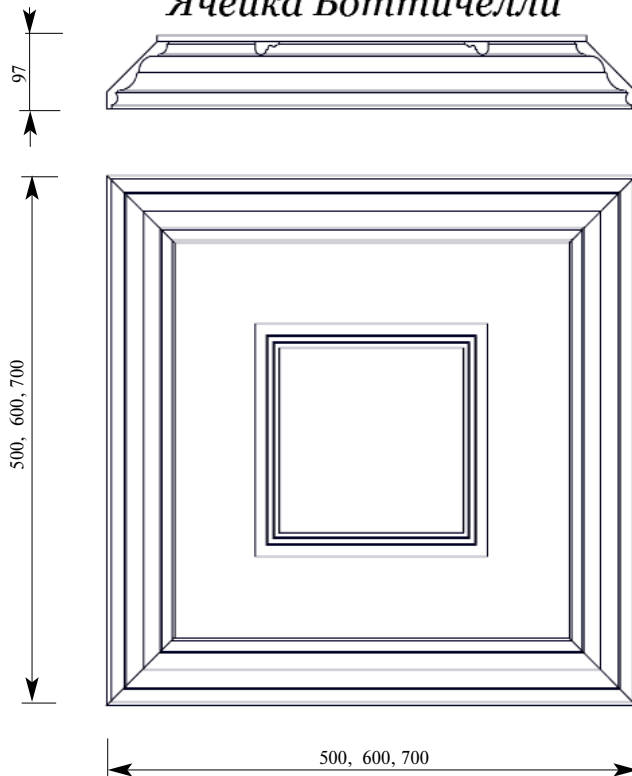

Артикул СРМ004-0600
Ячейка Боттичелли

Цена изделия
(рублей за 1 штуку, в зависимости от габаритов)

до 500	500-700	700-900

Дуб 4300
Бук 3180

Дуб 4950
Бук 3650

Дуб 5700
Бук 4200

Состоит из:

Карниз Боттичелли **СМ088-0000** 20x120
Раскладка Боттичелли **РМ072-0006** 17x32
МДФ облицованный шпоном, толщина 9мм

Рекомендованные направляющие для этого потолка:

Бордююр Бернини
ВВ040-0000
20x95

Наличник Лоррен
СА012-0000
20x95

Пиластра **РЛ292-0010** 20x95

Вставка **АД282-0000** 20x29

*Стоимость направляющих не входит в стоимость ячеек