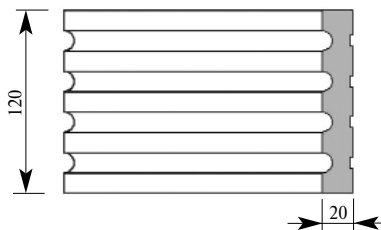

Цена изделия
(рублей за 1 погонный метр)
Порода: Дуб Бук
Цена: 792 506

Артикул PL292-0010
ГранДекор Пилястра
Толщина 20 мм
Ширина 95 мм
Поставляется 2,0 метра
длиной: 2,4 метра