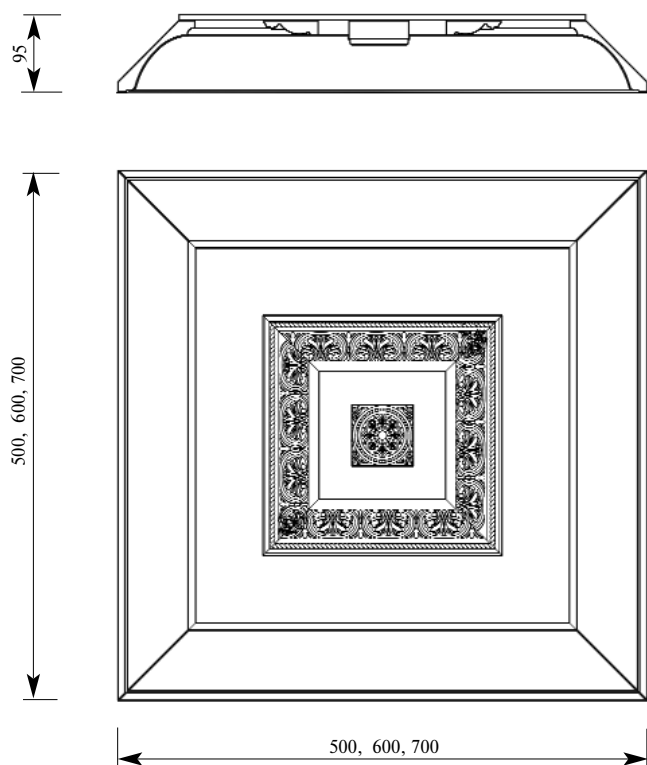

Артикул СРМ030-0600
Ячейка София

Цена изделия
(рублей за 1 штуку, в зависимости от габаритов)

до 500	500-700	700-900

Дуб 6360
Бук 4700

Дуб 7315
Бук 5400

Дуб 7400
Бук 6200

Состоит из:

Карниз Восточный СМ144-0000 22x140

Плинтус Восточный ВА124-0001 19x73

Розетка ROS001-080-25 25x80

МДФ шпонированный толщина 9мм

Рекомендованные направляющие для этого потолка:

Бордюр Восточный
ВВ138-0001
18x140

Прямострог 20x80

*Стоимость направляющих не входит в стоимость ячеек