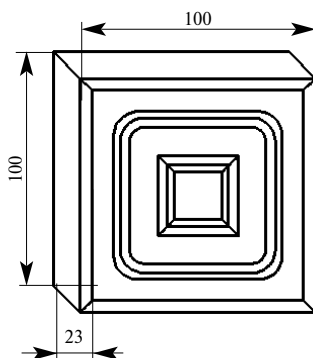

Цена изделия
(рублей за 1 штуку)

Порода:	Дуб	Бук	МДФ
Базовая цена	339	308	161