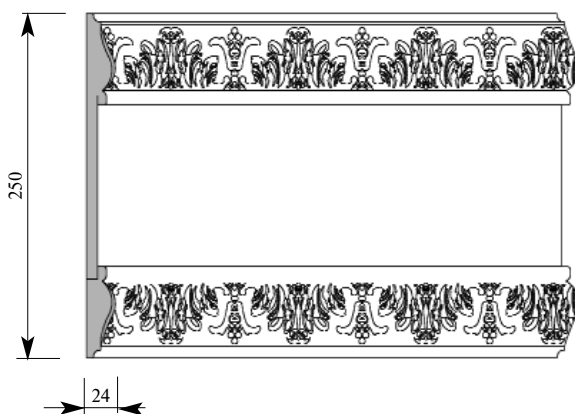

**Артикул
LCD-ВВ005**

Состоит из:

Плинтус Леонардо
ВА054-0002, 24x65

Планка декоративная
9x130

Цена изделия
(рублей за 1 погонный метр)

Порода:	Дуб	Бук
Базовая цена	1621	1282

**Артикул
LCD-ВВ012**

Состоит из:

Раскладка
РМ162-0000, 25x45

Планка декоративная 9x217

Бордюрь
ВВ291-0000, 20x95

Вставка
AD282-0000, 20x29