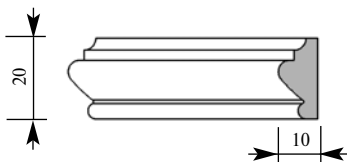

Артикул **PM419-0000**
Одиночный Раскладка
Толщина 10 мм
Ширина 20 мм
Поставляется 2,0 метра
длиной: 2,4 метра

Цена изделия
(рублей за 1 погонный метр)
Порода: Дуб Бук
Цена: 307 199

Артикул **PM421-0000**
Одиночный Раскладка
Толщина 16 мм
Ширина 40 мм
Поставляется 2,0 метра
длиной: 2,4 метра