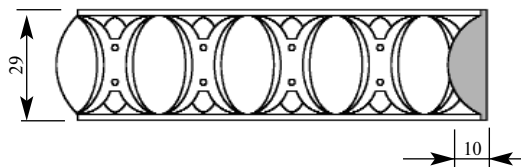

Цена изделия
(рублей за 1 погонный метр)
Порода: Дуб Бук
Цена: - 377

Вне складской программы минимальный заказ от 10000 рублей одного артикула.
Возможно изготовление погонаж в размер заказчика (цена за погонный метр увеличивается на 20%).
Все изделия поставляются неокрашенными.