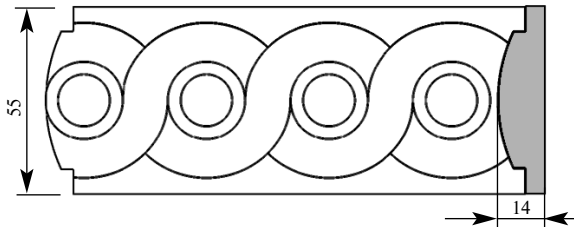

РАСКЛАДКИ В МАССИВЕ

Артикул **PM503-0000**
Раскладка
Толщина **14 мм**
Ширина **55 мм**
Поставляется
длиной: **2,4 метра**

Цена изделия
(рублей за 1 погонный метр)
Порода: Дуб Бук
Цена: - 506

Артикул **PM503-0001**
Раскладка
Толщина **10 мм**
Ширина **29 мм**
Поставляется
длиной: **2,4 метра**