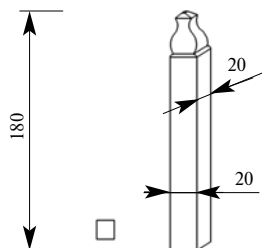

Цена изделия
(рублей за 1 штуку)
Порода: Дуб Бук
Цена: 87 69

Складская программа