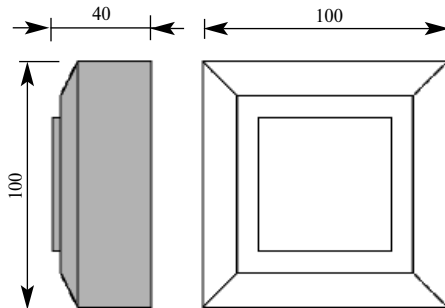

Артикул ROS063-100-40

Розетка

Толщина 40 мм
 Ширина 100 мм
 Длина 100 мм

Цена изделия (рублей за 1 штуку)
 Порода: Дуб Бук
 Цена: 425 350

Артикул ROS063-105-31

Розетка-пирамидка

Толщина 31 мм
 Ширина 105 мм
 Длина 105 мм