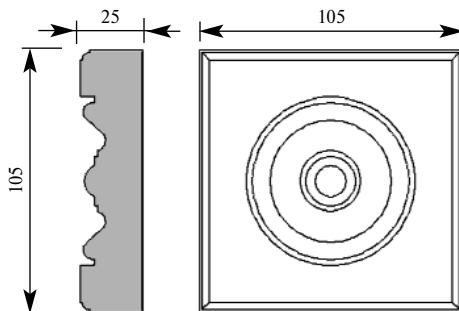

Артикул ROS099-105-25

Розетка

Толщина 25 мм
Ширина 105 мм
Длина 105 мм

Цена изделия
(рублей за 1 штуку)
Порода: Дуб Бук
Цена: 290 229

Складская программа

Артикул ROS100-105-25

Розетка

Толщина 25 мм
Ширина 105 мм
Длина 105 мм