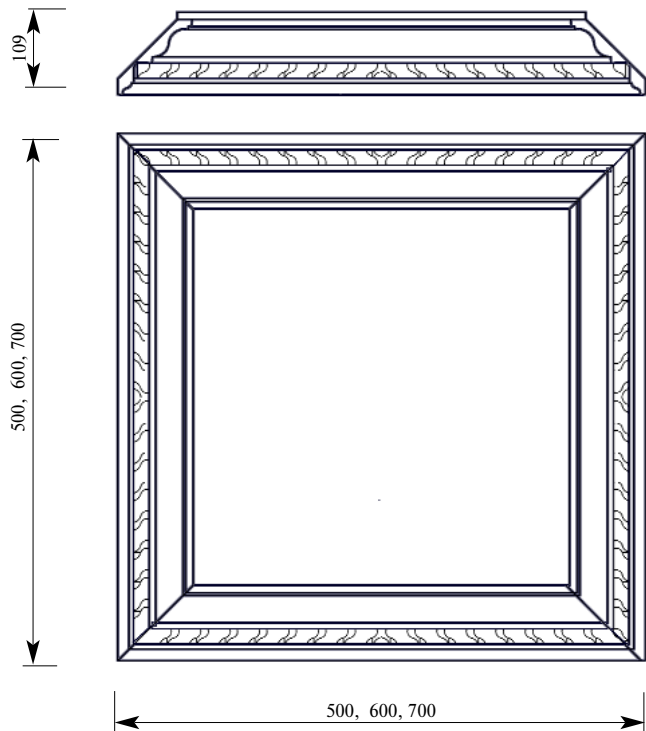

Артикул СРМ011-0600
Ячейка Габриэль

Цена изделия
(рублей за 1 штуку, в зависимости от габаритов)

до 500	500-700	700-900

Дуб 4500   Дуб 5150   Дуб 5900
Бук 3315   Бук 3808   Бук 4370

Состоит из:

Карниз Габриэль **СМ018-0005** 20x140
МДФ облицованный шпоном, толщина 9мм

Рекомендованные направляющие для этого потолка:

Пиластра **PI.292-0010** 20x95
Дентил **DE283-1030** 10x29

Бордюр Бернини
ВВ040-0000
20x95

Наличник Лоррен
СА012-0001
20x105

*Стоимость направляющих не входит в стоимость ячеек