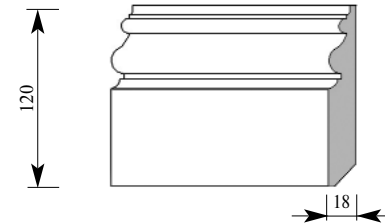

Цена изделия
(рублей за 1 погонный метр)
Порода: Дуб Бук
Цена: 988 650

Складская программа

Артикул ВА087-0000
Габриэль Плинтус
Толщина 18 мм
Ширина 133 мм
Поставляется 2,0 метра
длиной: 2,4 метра