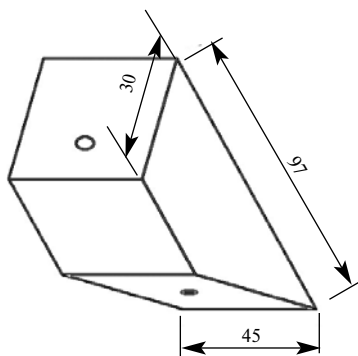

Цена изделия
(рублей за 1 штуку)
Порода: Дуб Бук
Цена: 162 147

Артикул АЕ110
Монтажный элемент

Толщина 30 мм
Ширина 45 мм
Длина 110 мм