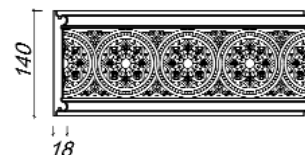

Прямострог 20x80