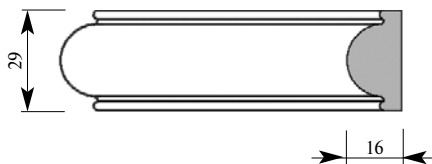

Цена изделия
(рублей за 1 погонный метр)
Порода: Дуб Бук
Цена: 381 257

Складская программа

Артикул AD276-0001
ГранДекор Вставка
Толщина 20 мм
Ширина 29 мм
Поставляется 2,0 метра
длиной: 2,4 метра