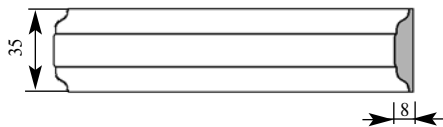

Артикул AD386-0000

Одиночный Добор

Толщина 8 мм

Ширина 35 мм

Поставляется 2,0 метра

длинной: 2,4 метра

Цена изделия

(рублей за 1 погонный метр)

Порода:	Дуб	Бук
Цена:	287	184

Примечание: Толщина изделия дана с учётом рельефа рисунка

Вне складской программы минимальный заказ от 10000 рублей одного артикула.
Возможно изготовление погонаж в размер заказчика (цена за погонный метр увеличивается на 20%).
Все изделия поставляются неокрашенными.