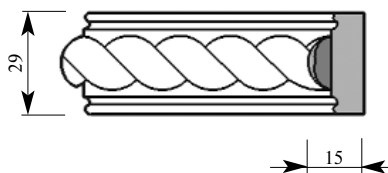

Цена изделия
(рублей за 1 погонный метр)
Порода: Дуб Бук
Цена: 343 226

Складская программа

Примечание: Толщина изделия дана с учётом толщины декоративной вставки

Вне складской программы минимальный заказ от 10000 рублей одного артикула.
Возможно изготовление погоняжа в размер заказчика (цена за погонный метр увеличивается на 20%).
Все изделия поставляются неокрашенными.