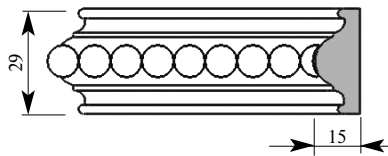

Артикул AD273-0002
ГранДекор Вставка
Толщина 15 мм
Ширина 29 мм
Поставляется 2,0 метра
длиной: 2,4 метра

Цена изделия
(рублей за 1 погонный метр)
Порода: Дуб Бук
Цена: 370 248

Складская программа

Примечание: Толщина изделия дана с учётом рельефа рисунка

Артикул AD273-0035
ГранДекор Вставка
Толщина 18 мм
Ширина 29 мм
Поставляется 2,0 метра
длиной: 2,4 метра