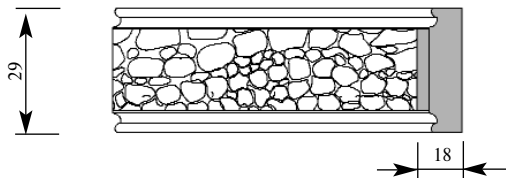

НОВИНКА

Цена изделия
(рублей за 1 погонный метр)
Порода: Дуб Бук
Цена: 424 290

Артикул AD276-0000
ГранДекор Вставка
Толщина 16 мм
Ширина 29 мм
Поставляется 2,0 метра
длиной: 2,4 метра