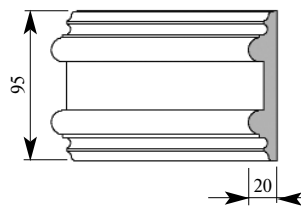

Цена изделия
 (рублей за 1 погонный метр)
 Порода: Дуб Бук
 Цена: 922 630

Складская программа

Примечание: Толщина изделия дана с учётом рельефа рисунка

Артикул PL292-0010
 ГранДекор Пилястра
 Толщина 20 мм
 Ширина 95 мм
 Поставляется 2,0 метра
 длиной: 2,2 метра
 2,4 метра