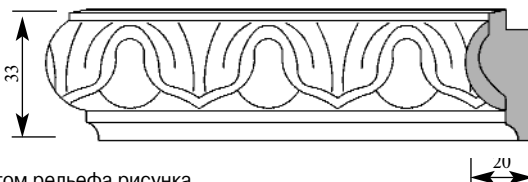

Примечание: Толщина изделия дана с учётом рельефа рисунка

Цена изделия
 (рублей за 1 погонный метр)
 Порода: Дуб Бук
 Цена: 561 384

Складская программа

Артикул **PM189-9039**
 Сезанн Раскладка
 Толщина **20 мм**
 Ширина **33 мм**
 Поставляется **2,0 метра**
 длиной: **2,4 метра**