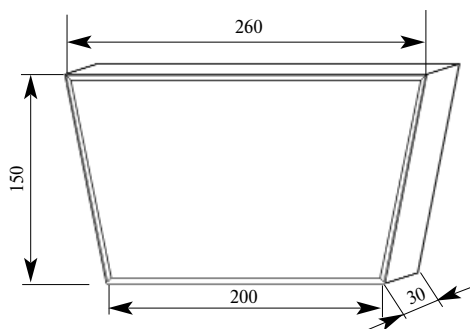

Цена изделия
(рублей за 1 штуку)
Порода: Дуб Бук
Цена: 782 620

Вне складской программы минимальный заказ от 10000 рублей одного артикула.
Возможно изготовление погонажа в размер заказчика (цена за погонный метр увеличивается на 20%).
Все изделия поставляются неокрашенными.