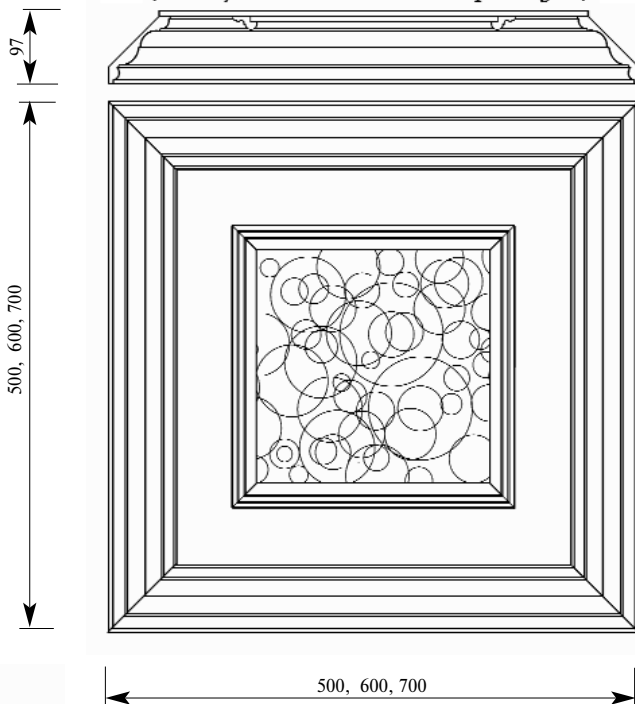

Артикул СРМ014-0600
Ячейка Гоццолли

(облицованная шпоном корня дуба)

Цена изделия

(рублей за 1 штуку, в зависимости от габаритов)

до 500	500-700	700-900

Дуб 10800
Бук 7990

Дуб 12400
Бук 9180

Дуб 14250
Бук 10540

Состоит из:

Карниз Боттичелли СМ088-0000 20x120

Раскладка **РМ072-0000** 17x32

МДФ облицованный шпоном корня дуба,
толщина 9мм

Рекомендованные направляющие для этого потолка:

Наличник Лоррен
СА012-0000
20x95

БордюР Бернини
ВВ040-0000
20x95

Пилыстра **PL292-0010** 20x95
Вставка **AD274-0002** 10x29

*Стоимость направляющих не входит в стоимость ячеек