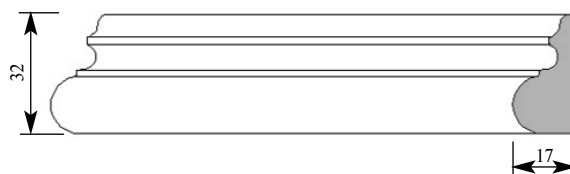

Артикул РМ072-9335
Фрагонар Раскладка
Толщина 25 мм
Ширина 32 мм
Поставляется 2,0 метра
длинной: 2,4 метра