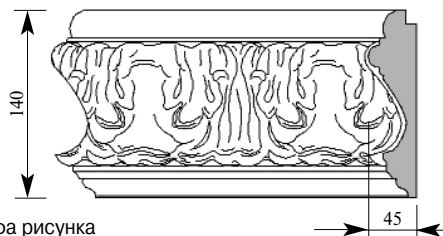

Цена изделия
(рублей за 1 погонный метр)
Порода: Дуб Бук
Цена: 1962 1360

Примечание: Толщина изделия дана с учётом рельефа рисунка

Вне складской программы минимальный заказ от 10000 рублей одного артикула.
Возможно изготовление погоняжа в размер заказчика (цена за погонный метр увеличивается на 20%).
Все изделия поставляются неокрашенными.