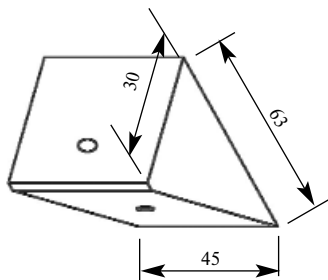

МОНТАЖНЫЕ ЭЛЕМЕНТЫ

Артикул АЕ055
Монтажный элемент

Толщина 28 мм
Ширина 40 мм
Длина 55 мм

Цена изделия
(рублей за 1 штуку)
Порода: Дуб Бук
Цена: 162 147

Артикул АЕ063
Монтажный элемент

Толщина 30 мм
Ширина 45 мм
Длина 63 мм