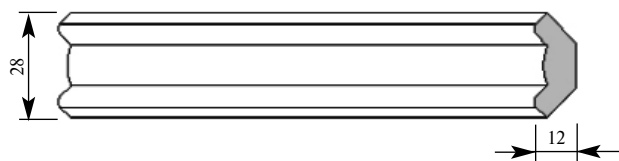

Артикул **PM139-0003**
Ориентал Раскладка
Толщина 12 мм
Ширина 13 мм
Поставляется 2,0 метра
длиной: 2,4 метра

Цена изделия
(рублей за 1 погонный метр)
Порода: Дуб Бук
Цена: 424 296

Складская программа

Артикул **PM157-0000**
Одиночный Уголок
Толщина 20 мм
Ширина 20 мм
Поставляется 2,0 метра
длиной: 2,4 метра

Цена изделия
(рублей за 1 погонный метр)
Порода: Дуб Бук
Цена: 315 206

Складская программа

Артикул **PM158-0000**
Одиночный Уголок
Толщина 20 мм
Ширина 20 мм
Поставляется 2,0 метра
длиной: 2,4 метра

Цена изделия
(рублей за 1 погонный метр)
Порода: Дуб Бук
Цена: 315 206

Артикул **PM160-0000**
Одиночный Раскладка
Толщина 28 мм
Ширина 34 мм
Поставляется 2,0 метра
длиной: 2,4 метра

Цена изделия
(рублей за 1 погонный метр)
Порода: Дуб Бук
Цена: 568 371

Складская программа

Артикул **PM162-0000**
Одиночный Раскладка
Толщина 25 мм
Ширина 45 мм
Поставляется 2,0 метра
длиной: 2,4 метра

Цена изделия
(рублей за 1 погонный метр)
Порода: Дуб Бук
Цена: 609 390

Артикул **PM163-0000**
Одиночный Раскладка
Толщина 12 мм
Ширина 28 мм
Поставляется 2,0 метра
длиной: 2,4 метра

Цена изделия
(рублей за 1 погонный метр)
Порода: Дуб Бук
Цена: 348 222

Складская программа

Артикул **PM166-0000**
Одиночный Уголок
Толщина 35 мм
Ширина 35 мм
Поставляется 2,0 метра
длиной: 2,4 метра

Цена изделия
(рублей за 1 погонный метр)
Порода: Дуб Бук
Цена: 538 350

Складская программа

Вне складской программы минимальный заказ от 10000 рублей одного артикула.
Возможно изготовление погонаж в размер заказчика (цена за погонный метр увеличивается на 20%).
Все изделия поставляются неокрашенными.