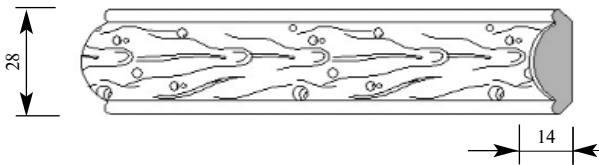

Цена изделия
(рублей за 1 погонный метр)
Порода: Дуб Бук
Цена: 460 313

Примечание: Толщина изделия дана с учётом рельефа рисунка

Артикул РМ135-0002
Шальгрэн Раскладка
Толщина 12 мм
Ширина 28 мм
Поставляется 2,0 метра
длиной: 2,4 метра