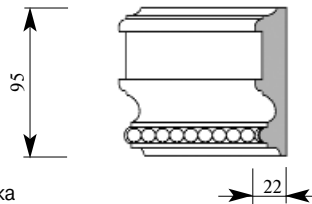

Складская программа

Артикул ВВ291-0000
 ГранДекор Бордюор
 Толщина 20 мм
 Ширина 95 мм
 Поставляется 2,0 метра
 длиной: 2,4 метра

Цена изделия
 (рублей за 1 погонный метр)
 Порода: Дуб Бук
 Цена: 862 656

Складская программа

Артикул ВВ291-0001
 ГранДекор Бордюор
 Толщина 22 мм
 Ширина 95 мм
 Поставляется 2,0 метра
 длиной: 2,4 метра

Цена изделия
 (рублей за 1 погонный метр)
 Порода: Дуб Бук
 Цена: 949 656