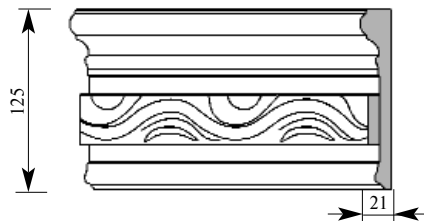

Артикул CA229-0051
Гойя Наличник
Толщина 21 мм
Ширина 125 мм
Поставляется 2,0 метра
длиной: 2,2 метра

Цена изделия
(рублей за 1 погонный метр)
Порода: Дуб Бук
Цена: 858 661

Артикул CA233-0000
Одиночный Наличник
Толщина 20 мм
Ширина 105 мм
Поставляется 2,0 метра
длиной: 2,2 метра
2,4 метра