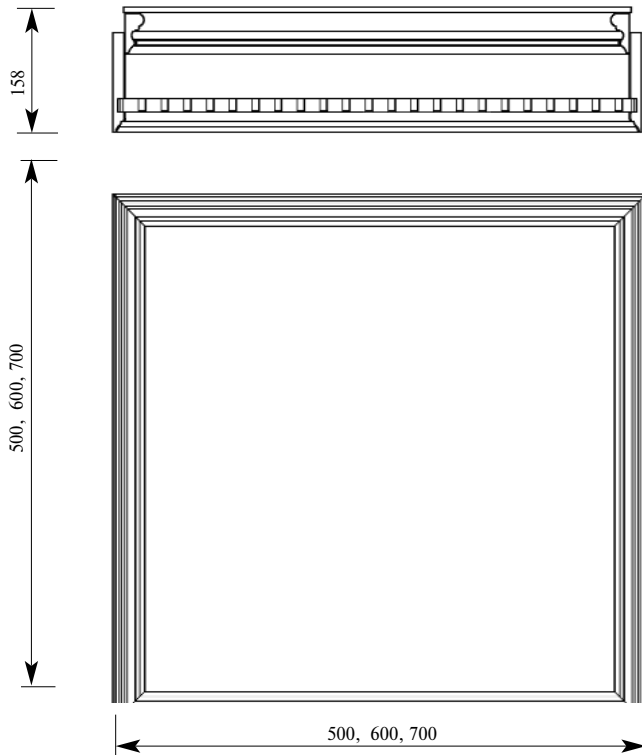

Артикул СРМ021-0600
Ячейка Лейтон

Цена изделия

(рублей за 1 штуку, в зависимости от габаритов)

до 500	500-700	700-900

Дуб 4280	Дуб 4920	Дуб 5660
Бук 3160	Бук 3640	Бук 4180

Состоит из:

Шлинтус Габриэль ВА087-0000 18x33

Раскладка Лоррен РМ053-9000 26-54

МДФ облицованный шпоном, толщина 9мм

Рекомендованные направляющие для этого потолка:

Бордюр Бернини
ВВ040-0000
20x95

Наличник Лоррен
СА012-0000
20x95

*Стоимость направляющих не входит в стоимость ячеек