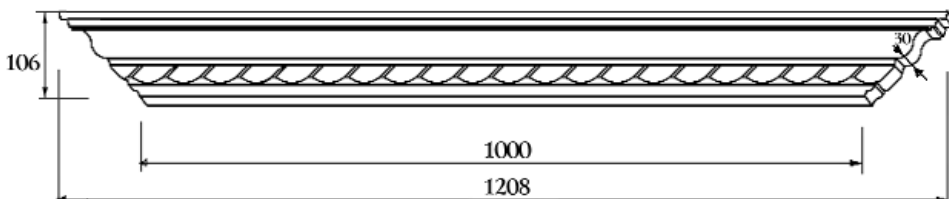

Артикул
DCM004-1000

Цена изделия
(рублей за 1 изделие)

Порода:	Дуб	Бук
Базовая цена	5951	4704

Карнизный модуль Мантенья

Состоит из:
МДФ толщина 6 мм
Карниз Рембрандт
СМ018-0003 20x140

Артикул
DCM005-1000

Цена изделия
(рублей за 1 изделие)