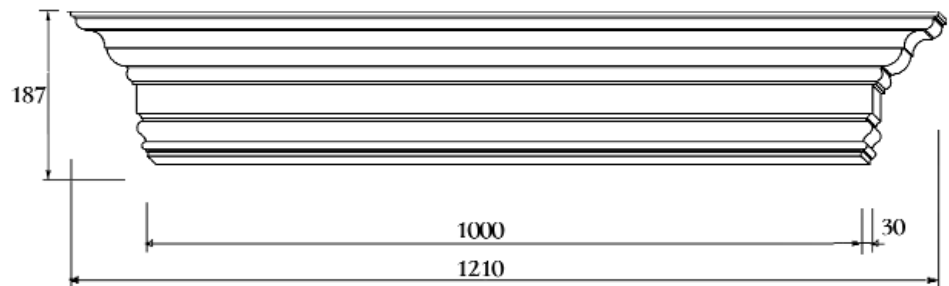

Карнизный модуль Моранди

Состоит из:
МДФ толщина 6 мм
Карниз Леонардо
СМ228-0002 27x140

Артикул
DCM007-1000

Цена изделия
(рублей за 1 изделие)

Порода:	Дуб	Бук
Базовая цена	6679	5332

Карнизный модуль София

Состоит из:
МДФ толщина 6 мм
Карниз Боттичелли
СМ088-0000 20x120
Плинтус Боттичелли
ВА086-0000 18x120