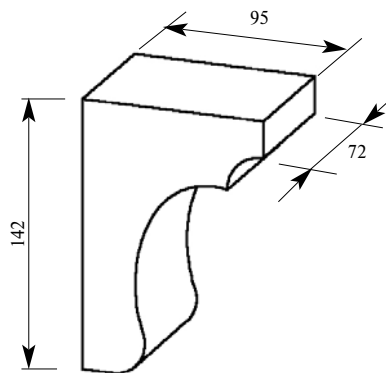

Цена изделия
(рублей за 1 штуку)
Порода: Дуб Бук МДФ
Базовая цена 662 601 *

* - из этого материала не делаем