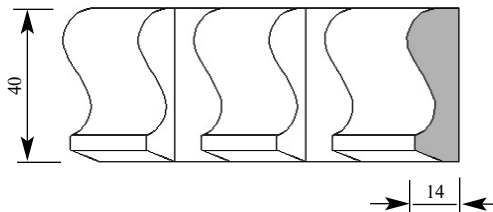

Артикул DE006-1323
 Габриэль Раскладка
 Толщина 13 мм
 Ширина 23 мм
 Поставляется 2,0 метра
 длиной: 2,4 метра

Цена изделия
 (рублей за 1 погонный метр)
 Порода: Дуб Бук
 Цена: 368 244

Артикул DE251-1440
 Габриэль Дентил
 Толщина 14 мм
 Ширина 40 мм
 Поставляется 2,0 метра
 длиной: 2,4 метра