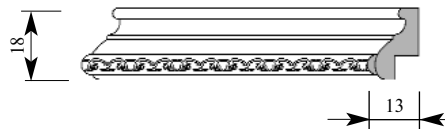

Цена изделия
(рублей за 1 погонный метр)
Порода: Дуб Бук
Цена: 324 225

Артикул **PM055-1052**
Деларош Раскладка
Толщина 17 мм
Ширина 18 мм
Поставляется 2,0 метра
длиной: 2,4 метра

НОВИНКА