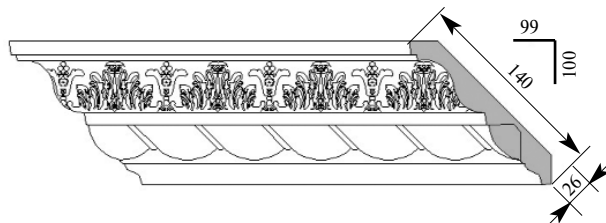

Артикул **СМ018-0006**
Леонардо Карниз
Толщина **26 мм**
Ширина **140 мм**
Поставляется **2,0 метра**
длиной: **2,4 метра**

Цена изделия
(рублей за 1 погонный метр)
Порода: Дуб Бук
Цена: 1645 1107

Примечание: Толщина изделия дана с учётом рельефа рисунка

Артикул **СМ018-0007**
Делакура Карниз
Толщина **28 мм**
Ширина **140 мм**
Поставляется **2,0 метра**
длиной: **2,4 метра**