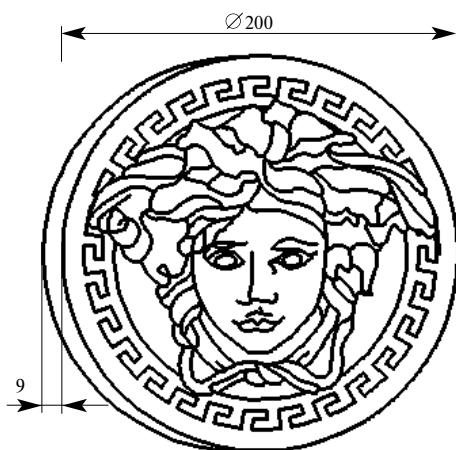

* - из этого материала не делаем

Машинная резьба
МСМ001-01
Накладка Горгона
100x100x9

Цена изделия
(рублей за 1 штуку)

Порода:	Дуб	Бук	МДФ
Базовая цена	616	560	308

Машинная резьба
МСМ001-02
Накладка Горгона
200x200x9