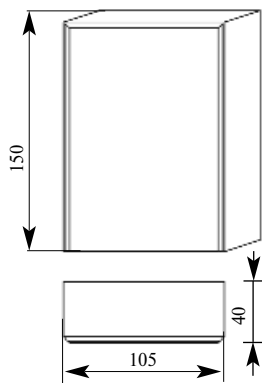

Артикул **PВ004-01**
 Плинтусный блок
 Толщина **40 мм**
 Ширина **150 мм**
 Длина **240 мм**

Цена изделия
 (рублей за 1 штуку)
 Порода: **Дуб** **Бук**
 Цена: **307** **243**

Артикул **PВ004-02**
 Плинтусный блок
 Толщина **40 мм**
 Ширина **105 мм**
 Длина **150 мм**