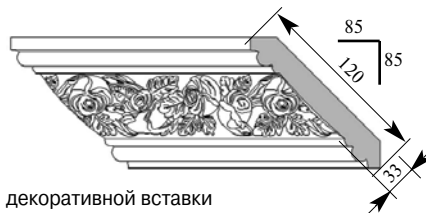

Цена изделия
(рублей за 1 погонный метр)
Порода: Дуб Бук
Цена: 1222 847

Примечание: Толщина изделия дана с учётом толщины декоративной вставки

Артикул **СМ023-0000**
Антелами Карниз
Толщина 20 мм
Ширина 120 мм
Поставляется 2,0 метра
длиной: 2,4 метра