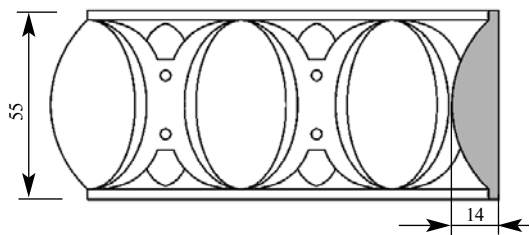

Цена изделия
(рублей за 1 погонный метр)
Порода: Дуб Бук
Цена: - 506

Артикул **PM509-0001**
Раскладка
Толщина **10 мм**
Ширина **29 мм**
Поставляется
длиной: **2,4 метра**