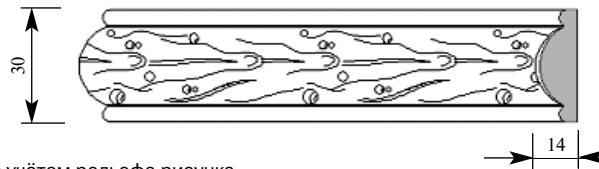

Артикул РМ134-0001
Делакруа Раскладка
Толщина 14 мм
Ширина 30 мм
Поставляется 2,0 метра
длиной: 2,4 метра

Цена изделия
(рублей за 1 погонный метр)
Порода: Дуб Бук
Цена: 474 322

Примечание: Толщина изделия дана с учётом рельефа рисунка

Артикул РМ134-0003
Шальгрэн Раскладка
Толщина 12 мм
Ширина 30 мм
Поставляется 2,0 метра
длиной: 2,4 метра