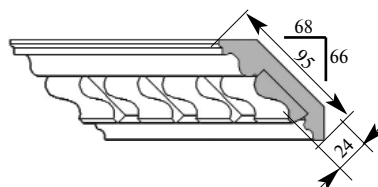

Примечание: Толщина изделия дана с учётом толщины декоративной вставки

Цена изделия
(рублей за 1 погонный метр)
Порода: Дуб Бук
Цена: 1162 751

Вне складской программы минимальный заказ от 10000 рублей одного артикула.
Возможно изготовление погоняжа в размер заказчика (цена за погонный метр увеличивается на 20%).
Все изделия поставляются неокрашенными.