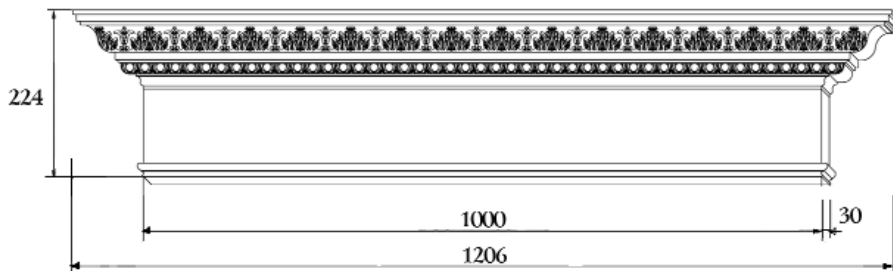

Карнизный модуль Леонардо

Состоит из:
МДФ толщина 6 мм
Карниз Леонардо
СМ228-0002 27x140
Прямострог Н=100
Раскладка
РМ055-0000 11x18

Артикул
DCM018-1000

Цена изделия (рублей за 1 изделие)		
Порода:	Дуб	Бук
Базовая цена	8993	7109