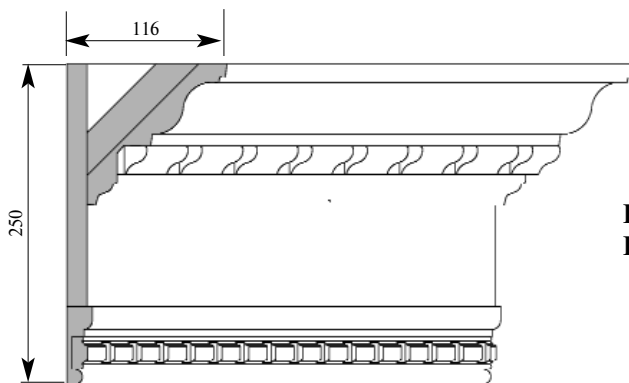

**Артикул
LCD-СМ003**

Состоит из:

Монтажный элемент
АЕ110, 30x45x110

Карниз Габриэль
СМ018-0005, 20x140

Планка декоративная
17x195

Плинтус Габриэль
ВА048-0003, 18x55

Цена изделия
(рублей за 1 погонный метр)

Порода:	Дуб	Бук
Базовая цена	1828	1445

**Артикул
LCD-СМ103**

Состоит из:

Монтажный элемент
АЕ110, 30x45x110

Карниз Габриэль
СМ018-0005, 20x140

Планка декоративная
17x195

Плинтус Габриэль
ВА048-0003, 18x55

Розетка
НСW-M-9024, 14x60x60,
заказывается и
оплачивается отдельно