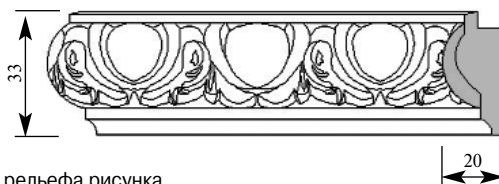

Примечание: Толщина изделия дана с учётом рельефа рисунка

Цена изделия
(рублей за 1 погонный метр)
Порода: Дуб Бук
Цена: 561 384

Складская программа

Артикул **PM189-9039**
Сезанн Раскладка
Толщина **20 мм**
Ширина **33 мм**
Поставляется **2,0 метра**
длиной: **2,4 метра**