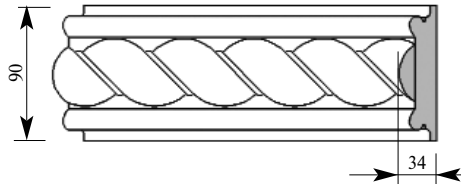

Артикул ВВ142-0001
Рембрандт Бордю
Толщина 34 мм
Ширина 90 мм
Поставляется 2,0 метра
длинной: 2,4 метра

Цена изделия
(рублей за 1 погонный метр)
Порода: Дуб Бук
Цена: 1101 717

Складская программа

Артикул ВВ142-0030
Мане Бордю
Толщина 24 мм
Ширина 90 мм
Поставляется 2,0 метра
длинной: 2,4 метра