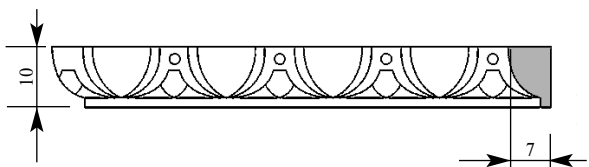

Цена изделия
(рублей за 1 погонный метр)
Порода: Дуб Бук
Цена: - 260

Вне складской программы минимальный заказ от 10000 рублей одного артикула.
Возможно изготовление погонаж в размер заказчика (цена за погонный метр увеличивается на 20%).
Все изделия поставляются неокрашенными.