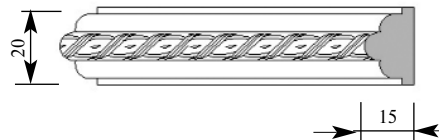

Артикул РМ064-0001
Делакруа Раскладка
Толщина 29 мм
Ширина 44 мм
Поставляется 2,0 метра
длиной: 2,4 метра

Примечание: Толщина изделия дана с учётом рельефа рисунка

Цена изделия
(рублей за 1 погонный метр)
Порода: Дуб Бук
Цена: 713 474

Артикул РМ064-0002
Боттичелли Раскладка
Толщина 25 мм
Ширина 44 мм
Поставляется 2,0 метра
длиной: 2,4 метра

Цена изделия
(рублей за 1 погонный метр)
Порода: Дуб Бук
Цена: 593 377

Складская программа

Артикул РМ064-0007
Делакруа Раскладка
Толщина 29 мм
Ширина 44 мм
Поставляется 2,0 метра
длиной: 2,4 метра

Примечание: Толщина изделия дана с учётом рельефа рисунка

Цена изделия
(рублей за 1 погонный метр)
Порода: Дуб Бук
Цена: 713 474

Артикул РМ065-0000
Одиночный Раскладка
Толщина 13 мм
Ширина 20 мм
Поставляется 2,0 метра
длиной: 2,4 метра

Цена изделия
(рублей за 1 погонный метр)
Порода: Дуб Бук
Цена: 307 199

Артикул РМ065-0002
Шальгрэн Раскладка
Толщина 15 мм
Ширина 20 мм
Поставляется 2,0 метра
длиной: 2,4 метра

Цена изделия
(рублей за 1 погонный метр)
Порода: Дуб Бук
Цена: 354 236

Складская программа

Артикул РМ071-0000
Одиночный Раскладка
Толщина 29 мм
Ширина 48 мм
Поставляется 2,0 метра
длиной: 2,4 метра

Цена изделия
(рублей за 1 погонный метр)
Порода: Дуб Бук
Цена: 650 417

Складская программа

Артикул РМ071-0001
Леонардо Раскладка
Толщина 30 мм
Ширина 48 мм
Поставляется 2,0 метра
длиной: 2,4 метра

Примечание: Толщина изделия дана с учётом рельефа рисунка

Цена изделия
(рублей за 1 погонный метр)
Порода: Дуб Бук
Цена: 729 481

Вне **складской программы** минимальный заказ от 10000 рублей одного артикула.
Возможно изготовление погонаж в размер заказчика (цена за погонный метр увеличивается на 20%).
Все изделия поставляются неокрашенными.