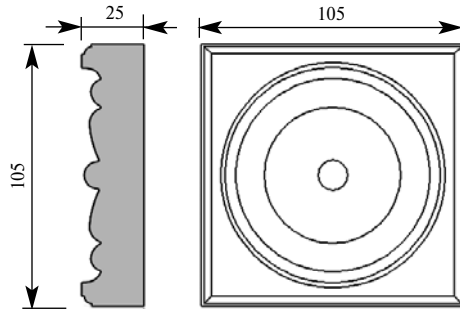

Артикул ROS094-105-25
Розетка

Толщина 25 мм
Ширина 105 мм
Длина 105 мм

Цена изделия
(рублей за 1 штуку)
Порода: Дуб Бук
Цена: 290 229

Артикул ROS095-105-25
Розетка

Толщина 25 мм
Ширина 105 мм
Длина 105 мм