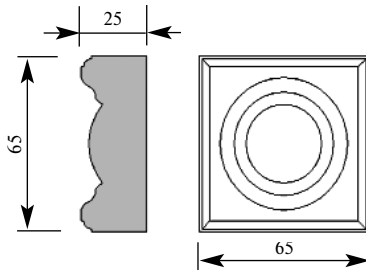

Артикул ROS092-105-25

Розетка

Толщина 25 мм
 Ширина 105 мм
 Длина 105 мм

Цена изделия (рублей за 1 штуку)
 Порода: Дуб Бук
 Цена: 290 229

Артикул ROS093-065-25

Розетка

Толщина 25 мм
 Ширина 65 мм
 Длина 65 мм