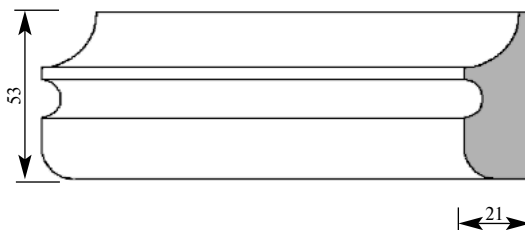

Цена изделия
(рублей за 1 погонный метр)
Порода: Дуб Бук
Цена: 546 358

Артикул **PM225-0002**
Ориентал Раскладка
Толщина 12 мм
Ширина 18 мм
Поставляется 2,0 метра
длиной: 2,4 метра