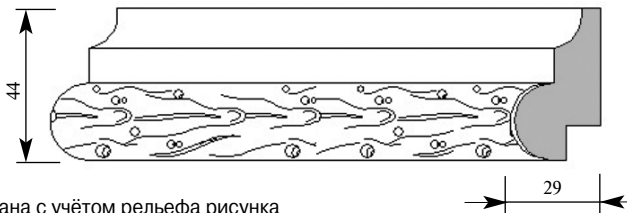

Цена изделия
(рублей за 1 погонный метр)
Порода: Дуб Бук
Цена: 593 377

Складская программа

Артикул РМ064-0007
Делакруа Раскладка
Толщина 29 мм
Ширина 44 мм
Поставляется 2,0 метра
длиной: 2,4 метра

Примечание: Толщина изделия дана с учётом рельефа рисунка

Цена изделия
(рублей за 1 погонный метр)
Порода: Дуб Бук
Цена: 713 474

Артикул РМ065-0000
Одиночный Раскладка
Толщина 13 мм
Ширина 20 мм
Поставляется 2,0 метра
длиной: 2,4 метра

Цена изделия
(рублей за 1 погонный метр)
Порода: Дуб Бук
Цена: 307 199

Артикул РМ065-0002
Шальгрэн Раскладка
Толщина 15 мм
Ширина 20 мм
Поставляется 2,0 метра
длиной: 2,4 метра