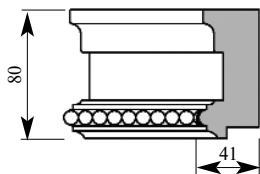

Цена изделия
(рублей за 1 погонный метр)
Порода: Дуб Бук
Цена: 985 664

Примечание: Толщина изделия дана с учётом рельефа рисунка

Вне складской программы минимальный заказ от 10000 рублей одного артикула.
Возможно изготовление погонаж в размер заказчика (цена за погонный метр увеличивается на 20%).
Все изделия поставляются неокрашенными.