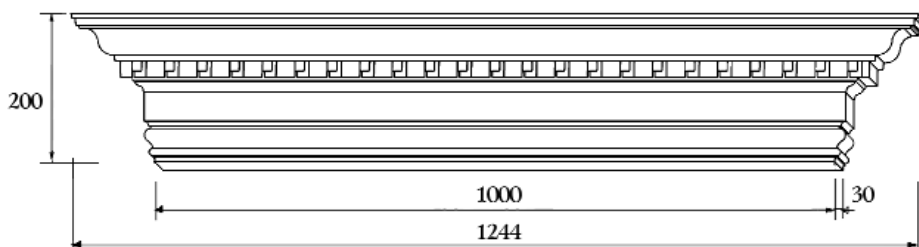

Карнизный модуль Кальяри

Состоит из:
МДФ толщина 6 мм
Карниз Габриэль
СМ018-0002 28x140
Плинтус Боттичелли
ВА086-0000 18x120