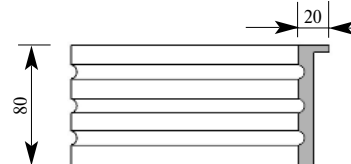

Цена изделия
(рублей за 1 погонный метр)
Порода: Дуб Бук
Цена: 569 362

Складская программа

Артикул CA030-0065
Бронзино Наличник
Толщина 36 мм
Ширина 100 мм
Поставляется 2,0 метра
длинной: 2,2 метра