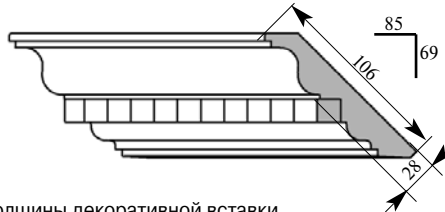

Цена изделия
(рублей за 1 погонный метр)
Порода: Дуб Бук
Цена: 1309 814

Примечание: Толщина изделия дана с учётом толщины декоративной вставки

Артикул **СМ261-0000**
Тинторетто Карниз
Толщина 20 мм
Ширина 95 мм
Поставляется 2,0 метра
длиной: 2,4 метра