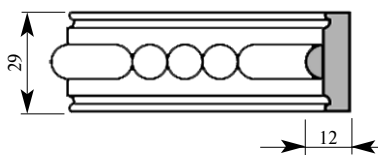

Цена изделия
(рублей за 1 погонный метр)
Порода: Дуб Бук
Цена: 343 226

Складская программа

Примечание: Толщина изделия дана с учётом рельефа рисунка

Артикул AD274-0062
ГранДекор Вставка
Толщина 18 мм
Ширина 29 мм
Поставляется 2,0 метра
длиной: 2,4 метра