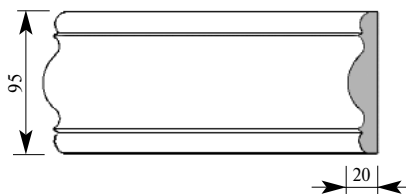

Цена изделия
(рублей за 1 погонный метр)
Порода: Дуб Бук
Цена: 767 497

Складская программа

Артикул ВВ059-0000
Боттичелли Бордюр
Толщина 20 мм
Ширина 95 мм
Поставляется 2,0 метра
длиной: 2,4 метра