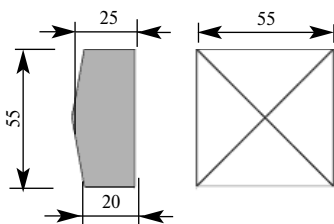

Цена изделия
(рублей за 1 погонный метр)
Порода: Дуб Бук
Цена: 193 153

Складская программа

Артикул ROS063-065-28
Розетка-пирамидка

Толщина 28 мм
Ширина 65 мм
Длина 65 мм