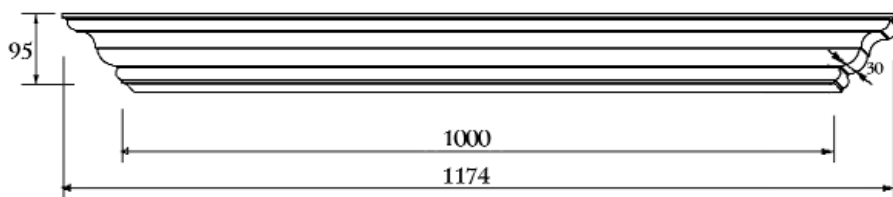

Артикул
DCM002-1000

Цена изделия
(рублей за 1 изделие)

Порода:	Дуб	Бук
Базовая цена	4099	3240

Карнизный модуль Боттичелли

Состоит из:
МДФ толщина 6 мм
Карниз Боттичелли
СМ088-0000 20x120