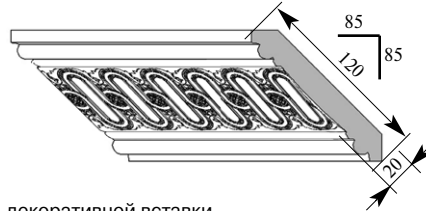

Цена изделия
(рублей за 1 погонный метр)
Порода: Дуб Бук
Цена: 1265 782

Примечание: Толщина изделия дана с учётом толщины декоративной вставки

Артикул **СМ088-0000**
Боттичелли Карниз
Толщина 20 мм
Ширина 120 мм
Поставляется 2,0 метра
длиной: 2,4 метра