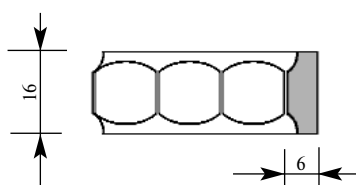

Артикул **PM596-0000**
Раскладка
Толщина **6 мм**
Ширина **16 мм**
Поставляется
длиной: **2,4 метра**

Цена изделия
(рублей за 1 погонный метр)
Порода: **Дуб** **Бук**
Цена: **-** **184**

Вне **складской программы** минимальный заказ от 10000 рублей одного артикула.
Возможно изготовление погонаж в размер заказчика (цена за погонный метр увеличивается на 20%).
Все изделия поставляются неокрашенными.