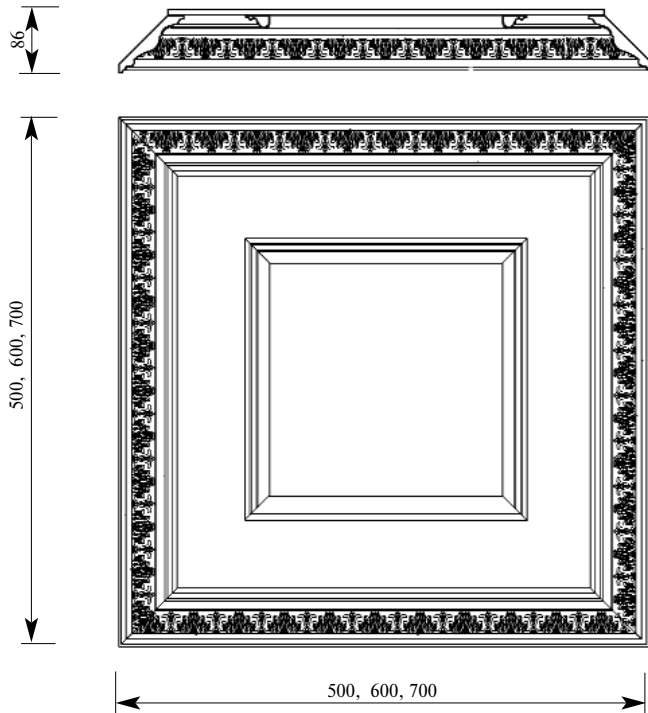

Артикул СРМ025-0600
Ячейка Мантенья

Цена изделия
(рублей за 1 штуку, в зависимости от габаритов)

Дуб 5300
Бук 3990

Дуб 6000
Бук 4500

Дуб 6900
Бук 5150

Состоит из:

Карниз Леонардо СМ003-0001 26x115

Раскладка Боттичелли РМ072-0006 17x32

МДФ облицованный шпоном, толщина 9мм

Рекомендованные направляющие для этого потолка:

Бордюр Рембрандт

ВВ027-0003

18x55

Наличник

Рембрандт

СА025-0003

20x95

Илюстра PL292-0010 20x95

Раскладка DE281-1030 10x29

*Стоимость направляющих не входит в стоимость ячеек