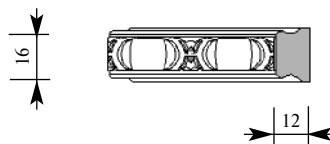

Примечание: Толщина изделия дана с учётом рельефа рисунка

Цена изделия
 (рублей за 1 погонный метр)
 Порода: Дуб Бук
 Цена: 332 220

Артикул **PM244-0001**
 Лебрен Раскладка
 Толщина 12 мм
 Ширина 16 мм
 Поставляется 2,0 метра
 длиной: 2,4 метра