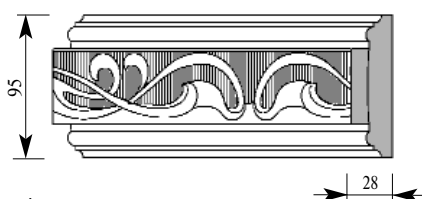

Цена изделия
(рублей за 1 погонный метр)
Порода: Дуб Бук
Цена: 1196 774

Примечание: Толщина изделия дана с учётом рельефа рисунка

Вне **складской программы** минимальный заказ от 10000 рублей одного артикула.
Возможно изготовление погонаж в размер заказчика (цена за погонный метр увеличивается на 20%).
Все изделия поставляются неокрашенными.