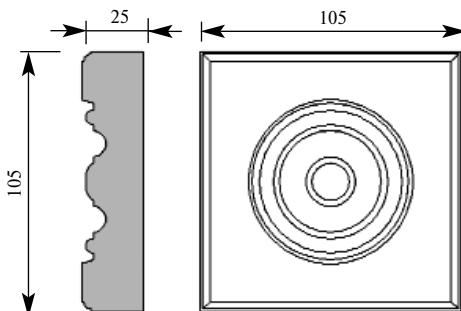

Артикул ROS099-105-25

Розетка

Толщина 25 мм
Ширина 105 мм
Длина 105 мм

Цена изделия
(рублей за 1 штуку)
Порода: Дуб Бук
Цена: 290 229

Складская программа

Артикул ROS100-105-25

Розетка

Толщина 25 мм
Ширина 105 мм
Длина 105 мм