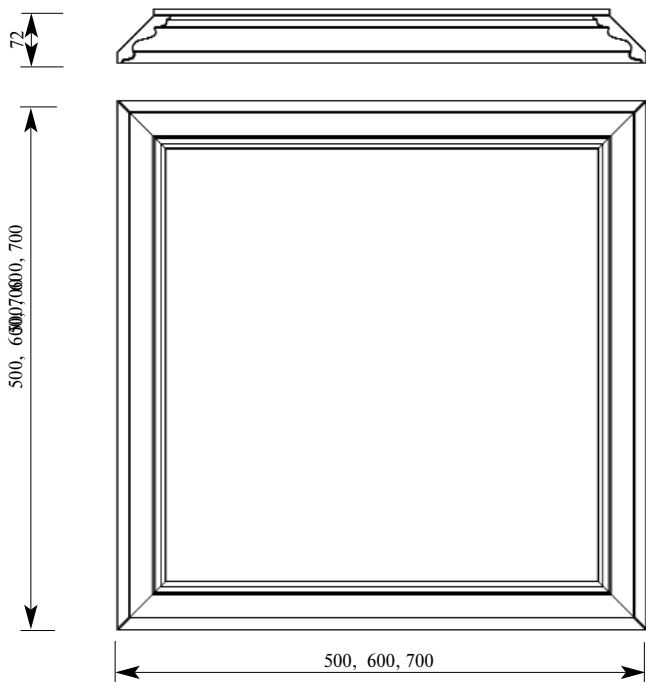

Артикул CRM031-0600
Ячейка Тинторетто

Цена изделия

(рублей за 1 штуку, в зависимости от габаритов)

до 500	500-700	700-900
до 500	500-700	700-900

Дуб 3600
Бук 2670

Дуб 4150
Бук 3077

Дуб 4750
Бук 3536

Состоит из:

Карниз Тинторетто CM261-0000 20x95
МДФ облицованный шпоном, толщина 9мм

Рекомендованные направляющие для этого потолка:

Бордюр Бернини
ВВ040-0000
20x95

Иллюстра PL292-0010 20x95
Вставка AD282-0000 20x29

*Стоимость направляющих не входит в стоимость ячеек