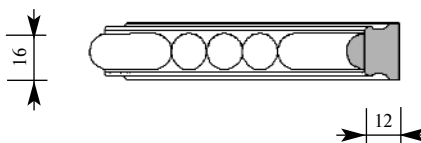

Примечание: Толщина изделия дана с учётом рельефа рисунка

Цена изделия
(рублей за 1 погонный метр)
Порода: Дуб Бук
Цена: 275 181

Артикул **PM245-0001**
Одиночный Раскладка
Толщина 22 мм
Ширина 44 мм
Поставляется 2,0 метра
длиной: 2,4 метра