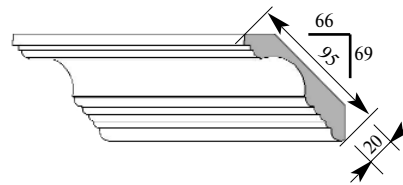

Цена изделия
(рублей за 1 погонный метр)
Порода: Дуб Бук
Цена: 694 449

Складская программа

Артикул **СМ079-0000**
Рубенс Карниз
Толщина 22 мм
Ширина 120 мм
Поставляется 2,0 метра
длиной: 2,4 метра