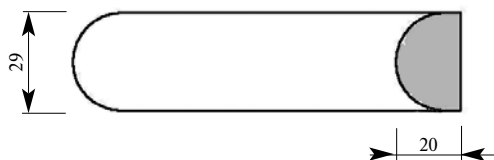

Складская программа

Артикул AD282-0000

ГранДекор Вставка

Толщина 20 мм

Ширина 29 мм

Поставляется 2,0 метра
длинной: 2,4 метра

Цена изделия
(рублей за 1 погонный метр)
Порода: Дуб Бук
Цена: 397 269

Артикул AD309-0001