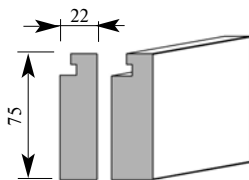

Артикул DP003-2000

Завершающая Направляющая
Толщина 22 мм
Ширина 75 мм
Поставляется
длинной: под заказ

Цена изделия
(рублей за 1 погонный метр)
Порода: Дуб Бук
Цена: 512 405

Артикул DP004-0000

Продольная Направляющая
Толщина 22 мм
Ширина 75 мм
Поставляется
длинной: под заказ