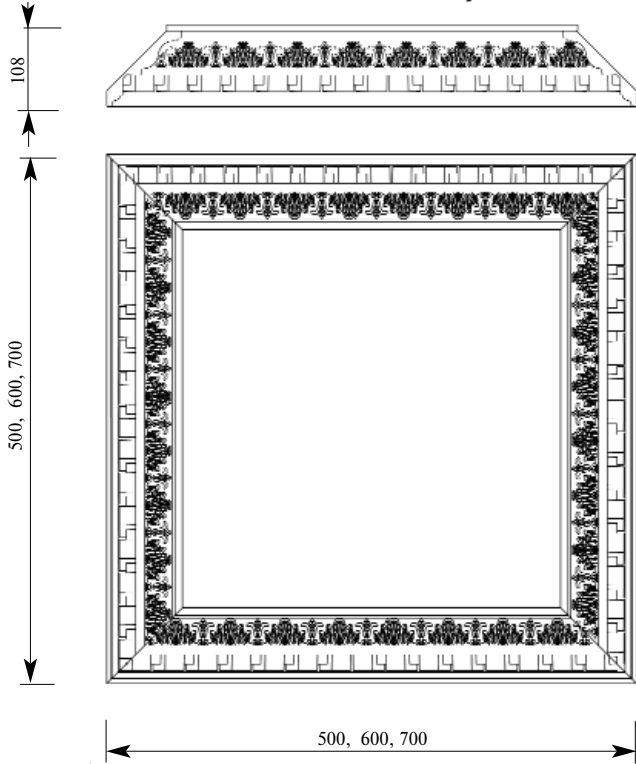

ЯЧЕЙКИ КЕССОННЫХ ПОТОЛКОВ

Артикул СРМ001-0600

Ячейка Аванцо