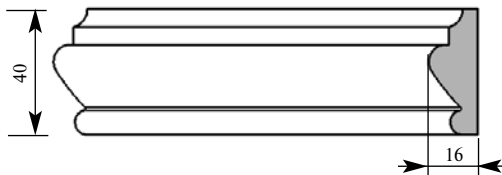

Цена изделия
(рублей за 1 погонный метр)
Порода: Дуб Бук
Цена: 451 294

Артикул **DE001-1622**
Дентил-1 Дентил
Толщина 16 мм
Ширина 22 мм
Поставляется 2,0 метра
длиной: 2,4 метра