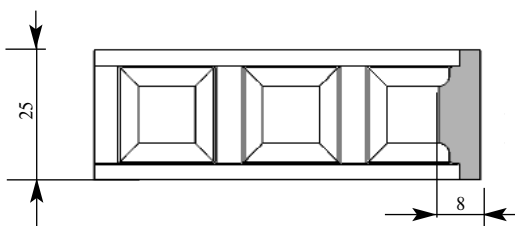

Цена изделия
(рублей за 1 погонный метр)
Порода: **Дуб** **Бук**
Цена: **-** **195**

Артикул **PM565-0000**
Раскладка
Толщина **6 мм**
Ширина **15 мм**
Поставляется
длиной: **2,4 метра**