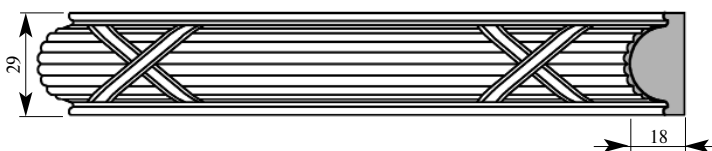

Цена изделия
(рублей за 1 погонный метр)
Порода: Дуб Бук
Цена: 503 352

Складская программа

Примечание: Толщина изделия дана с учётом рельефа рисунка

Артикул AD276-0031
ГранДекор Вставка
Толщина 20 мм
Ширина 29 мм
Поставляется 2,0 метра
длиной: 2,4 метра

Цена изделия
(рублей за 1 погонный метр)
Порода: Дуб Бук
Цена: 472 320

Складская программа

Примечание: Толщина изделия дана с учётом рельефа рисунка

Артикул AD277-0001
ГранДекор Вставка
Толщина 19 мм
Ширина 29 мм
Поставляется 2,0 метра
длиной: 2,4 метра