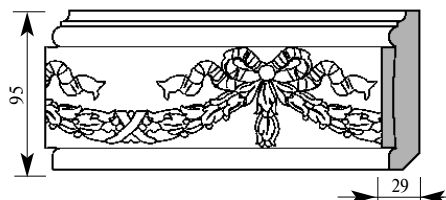

НОВИНКА

Артикул **ВА081-0058**
 Труа Плинтус
 Толщина 29 мм
 Ширина 95 мм
 Поставляется 2,0 метра
 длиной: 2,4 метра

Примечание: Толщина изделия дана с учётом рельефа рисунка

Цена изделия
 (рублей за 1 погонный метр)
 Порода: Дуб Бук
 Цена: 1032 700