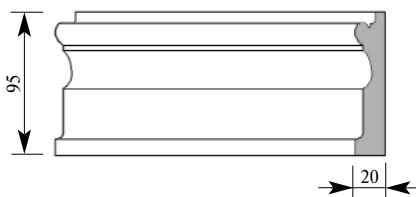

Цена изделия
(рублей за 1 погонный метр)
Порода: Дуб Бук
Цена: 835 561

Артикул **СА077-0001**
Антелами Наличник
Толщина 20 мм
Ширина 95 мм
Поставляется 2,0 метра
длиной: 2,2 метра
2,4 метра