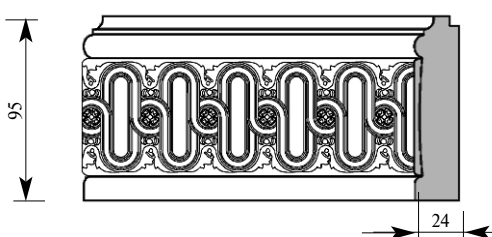

Цена изделия
(рублей за 1 погонный метр)
Порода: Дуб Бук
Цена: 1265 850

Примечание: Толщина изделия дана с учётом рельефа рисунка

Артикул VG085-0000
Боттичелли Багет
Толщина 44 мм
Ширина 81 мм
Поставляется 2,0 метра
длинной: 2,4 метра