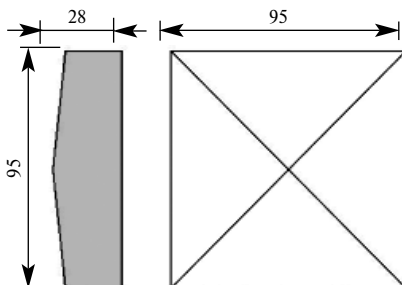

Цена изделия
(рублей за 1 штуку)
Порода: Дуб Бук
Цена: 193 153

Складская программа

Вне складской программы минимальный заказ от 10000 рублей одного артикула.
Возможно изготовление погонаж в размер заказчика (цена за погонный метр увеличивается на 20%).
Все изделия поставляются неокрашенными.