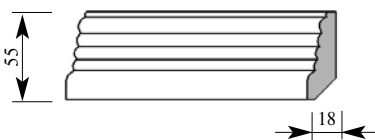

Цена изделия
(рублей за 1 погонный метр)
Порода: Дуб Бук
Цена: 470 305

Артикул **BA035-0000**
Антелами Плинтус
Толщина 18 мм
Ширина 55 мм
Поставляется 2,0 метра
длиной: 2,4 метра