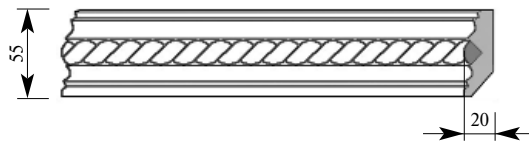

Артикул ВА038-0003
Рембрандт Плинтус
Толщина 20 мм
Ширина 55 мм
Поставляется 2,0 метра
длиной: 2,4 метра

Цена изделия
(рублей за 1 погонный метр)
Порода: Дуб Бук
Цена: 903 589

Примечание: Толщина изделия дана с учётом толщины декоративной вставки

Артикул ВА048-0003
Габриэль Плинтус
Толщина 18 мм
Ширина 55 мм
Поставляется 2,0 метра
длиной: 2,4 метра