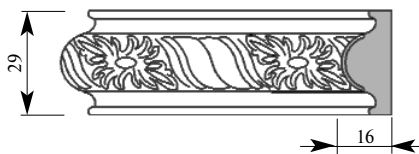

Примечание: Толщина изделия дана с учётом рельефа рисунка

Артикул AD273-0035
 ГранДекор Вставка
 Толщина 18 мм
 Ширина 29 мм
 Поставляется 2,0 метра
 длиной: 2,4 метра

Цена изделия
 (рублей за 1 погонный метр)
 Порода: Дуб Бук
 Цена: 529 360

Складская программа

Примечание: Толщина изделия дана с учётом рельефа рисунка

Артикул AD273-0037
 ГранДекор Вставка
 Толщина 18 мм
 Ширина 29 мм
 Поставляется 2,0 метра
 длиной: 2,4 метра

Цена изделия
 (рублей за 1 погонный метр)
 Порода: Дуб Бук
 Цена: 529 360