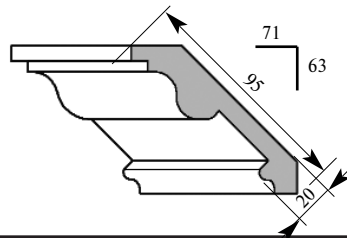

Цена изделия
(рублей за 1 погонный метр)
Порода: Дуб Бук
Цена: 925 637

Складская программа

Артикул СМ296-0001
ГранДекор Карниз
Толщина 26 мм
Ширина 80 мм
Поставляется 2,0 метра
длиной: 2,4 метра