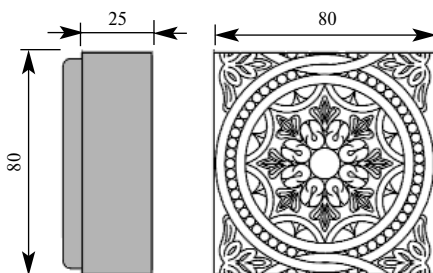

РОЗЕТКИ

Артикул ROS001-080-25
Розетка

Толщина 25 мм
Ширина 80 мм
Длина 80 мм

Цена изделия
(рублей за 1 штуку)
Порода: Дуб Бук
Цена: 347 275

Складская программа

Артикул ROS062-105-25
Розетка

Толщина 25 мм
Ширина 105 мм
Длина 105 мм