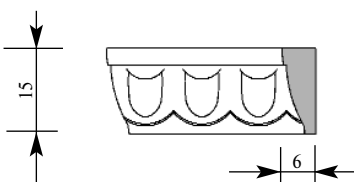

Цена изделия
(рублей за 1 погонный метр)
Порода: **Дуб** **Бук**
Цена: **-** **208**

Артикул **PM569-0000**
Раскладка
Толщина **6 мм**
Ширина **22 мм**
Поставляется
длиной: **2,4 метра**