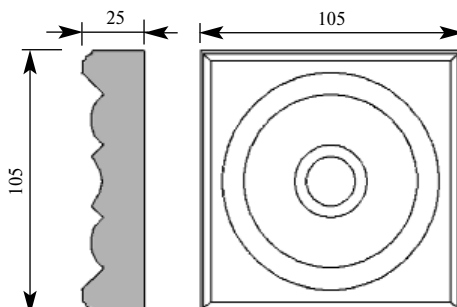

Цена изделия (рублей за 1 штуку)
Порода: Дуб Бук
Цена: 290 229

Артикул ROS093-065-25

Розетка

Толщина 25 мм
Ширина 65 мм
Длина 65 мм