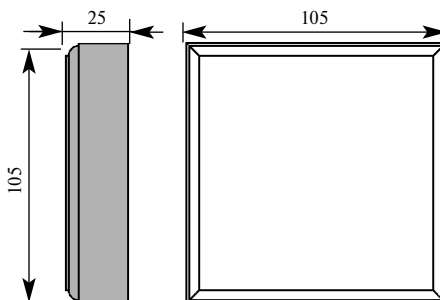

РОЗЕТКИ

Артикул ROS001-080-25
Розетка

Толщина 25 мм
Ширина 80 мм
Длина 80 мм

Цена изделия
(рублей за 1 штуку)
Порода: Дуб Бук
Цена: 347 275

Складская программа

Артикул ROS062-105-25
Розетка

Толщина 25 мм
Ширина 105 мм
Длина 105 мм