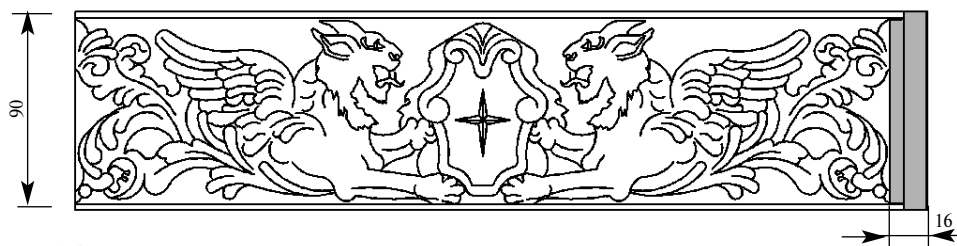

Артикул AD0034
Лебрен Добор
Толщина 16 мм
Ширина 90 мм
Поставляется 2,0 метра
длиной: 2,4 метра

Цена изделия
(рублей за 1 погонный метр)
Порода: Дуб Бук
Цена: 1035 750

Примечание: Толщина изделия дана с учётом рельефа рисунка