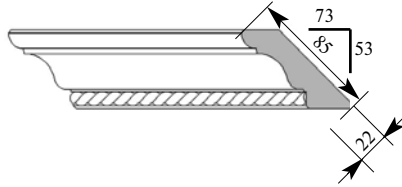

Цена изделия
(рублей за 1 погонный метр)
Порода: Дуб Бук
Цена: 1017 662

Складская программа

Артикул **СМ214-0000**
Одиночный Карниз
Толщина 22 мм
Ширина 84 мм
Поставляется 2,0 метра
длиной: 2,4 метра