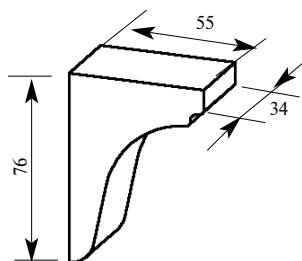

Порода:	Дуб	Бук	МДФ
Базовая цена	172	156	*

* - из этого материала не делаем

Машинная резьба
МСС007-02
Консоль 95x130x60

Цена изделия
(рублей за 1 штуку)

Порода:	Дуб	Бук	МДФ
Базовая цена	466	423	294

Машинная резьба
МСС008-01
Консоль 55x76x34