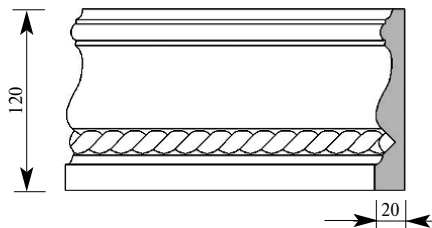

Цена изделия
(рублей за 1 погонный метр)
Порода: Дуб Бук
Цена: 1252 813

Артикул **СА063-0000**
Одиночный Наличник
Толщина 23 мм
Ширина 95 мм
Поставляется 2,0 метра
длиной: 2,2 метра
2,4 метра