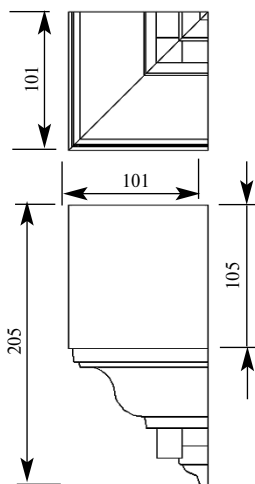

Цена изделия
(рублей за 1 штуку)
Порода: Дуб Бук
Цена: 684 541

Артикул СВ088-1-001
Боттичелли Карнизный блок Внутренний

Длина 92 мм
Ширина 92 мм
Высота 171 мм