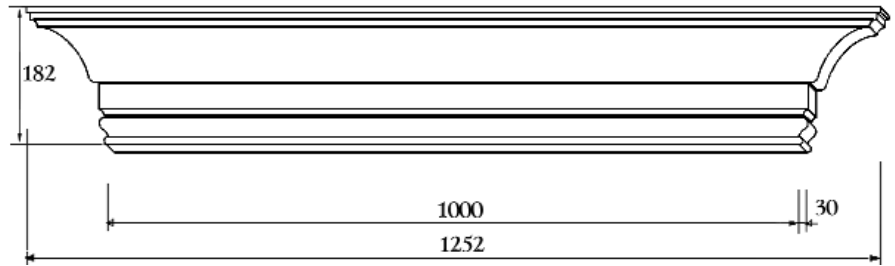

Артикул
DCM009-1000

Цена изделия (рублей за 1 изделие)		
Порода:	Дуб	Бук
Базовая цена	7273	5750

Карнизный модуль Мане

Состоит из:
МДФ толщина 6 мм
Карниз Ориентал
СМ144-0000 22x140
Плинтус ГранДекор
ВА289-0000 18x100