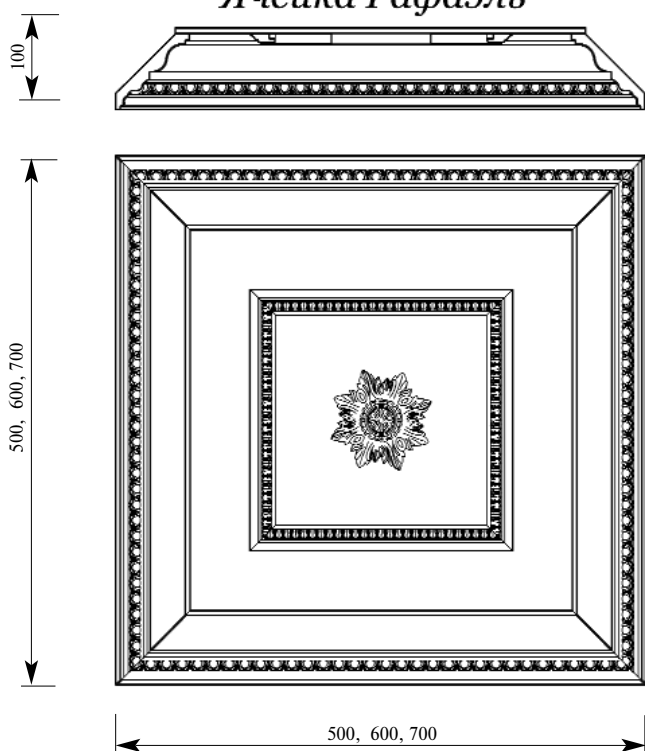

Артикул СРМ027-0600
Ячейка Рафаэль

Цена изделия

(рублей за 1 штуку, в зависимости от габаритов)

до 500	500-700	700-900

Дуб 7600	Дуб 8500	Дуб 9750
Бук 5780	Бук 6450	Бук 7200

Состоит из:

Карниз Ротмайер СМ228-0001 27x140

Раскладка РМ246-0001 15x33

Розетка НСW-M-9025 13x132x132

МДФ облицованный шпоном, толщина 9мм

Рекомендованные направляющие для этого потолка:

Наличник Лоррен
СА012-0000
20x95

Прямострог 20x80

*Стоимость направляющих не входит в стоимость ячеек