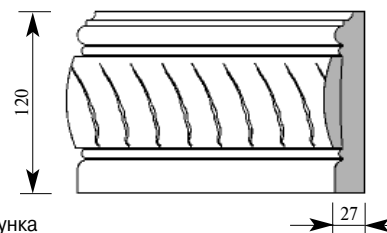

Цена изделия
(рублей за 1 погонный метр)
Порода: Дуб Бук
Цена: 1246 864

Примечание: Толщина изделия дана с учётом рельефа рисунка

Артикул CA083-0000
Боттичелли Наличник
Толщина 20 мм
Ширина 120 мм
Поставляется 2,0 метра
длинной: 2,2 метра
2,4 метра