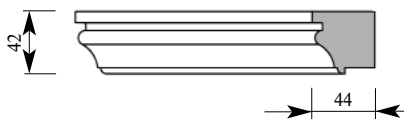

Цена изделия
(рублей за 1 погонный метр)
Порода: Дуб Бук
Цена: 546 352

Артикул ВВ285-0000
ГранДекорДобор на наличник
Толщина 38 мм
Ширина 80 мм
Поставляется 2,0 метра
длиной: 2,2 метра
2,4 метра