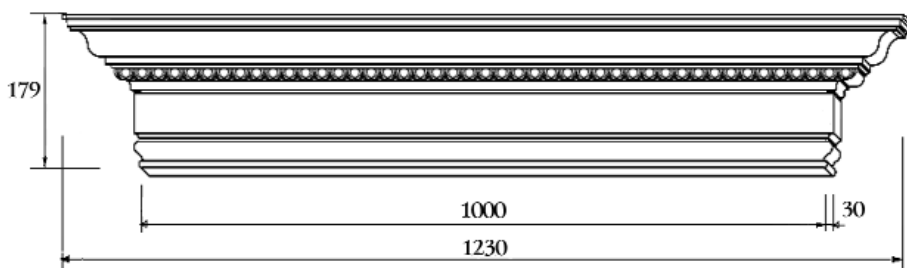

Карнизный модуль Ротмайер

Состоит из:
МДФ толщина 6 мм
Карниз Ротмайер
СМ228-0001 27x140
Плинтус ГранДекор
ВА289-0000 18x100