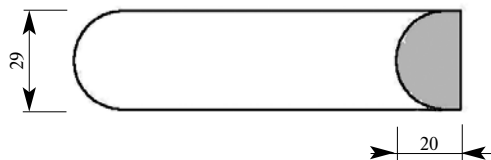

Артикул AD282-0000
ГранДекор Вставка
Толщина 20 мм
Ширина 29 мм
Поставляется 2,0 метра
длиной: 2,4 метра

Цена изделия
(рублей за 1 погонный метр)
Порода: Дуб Бук
Цена: 397 269

Артикул AD309-0001
ГранДекор Вставка
Толщина 15 мм
Ширина 29 мм
Поставляется 2,0 метра
длиной: 2,4 метра