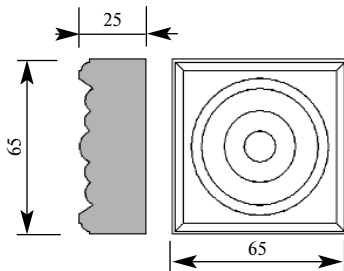

Цена изделия (рублей за 1 штуку)
Порода: Дуб Бук
Цена: 244 193

Артикул ROS092-105-25

Розетка

Толщина 25 мм
Ширина 105 мм
Длина 105 мм