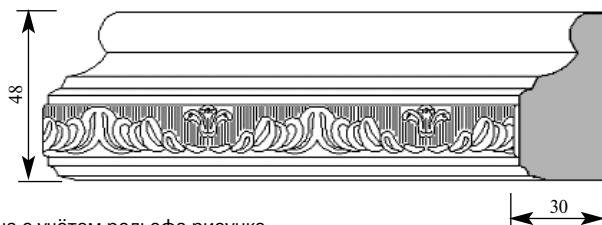

Артикул РМ071-0002
Леонардо Раскладка
Толщина 30 мм
Ширина 48 мм
Поставляется 2,0 метра
длинной: 2,4 метра

Примечание: Толщина изделия дана с учётом рельефа рисунка

Цена изделия
(рублей за 1 погонный метр)
Порода: Дуб Бук
Цена: 729 481

Складская программа

Артикул РМ072-0000
Одиночный Раскладка
Толщина 17 мм
Ширина 32 мм
Поставляется 2,0 метра
длинной: 2,4 метра