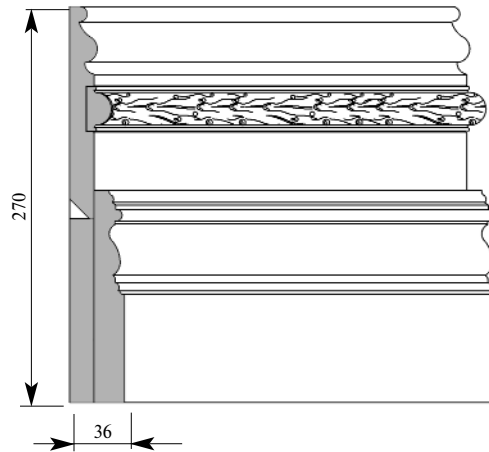

Артикул
LCD-BA008
Состоит из:

Плинтус
BA290-0000, 18x140

Вставка
AD276-0001, 20x29

Плинтус Шальгрен
BA066-0000, 20x140

Планка монтажная 16x130

Цена изделия
(рублей за 1 погонный метр)
Порода: Дуб Бук
Базовая цена 2719 2150

Артикул
LCD-BA010
Состоит из:

Бордюр
PM160-0001, 28x34

Плинтус Боттичелли
BA086-0000, 18x120

Планка декоративная
17x235