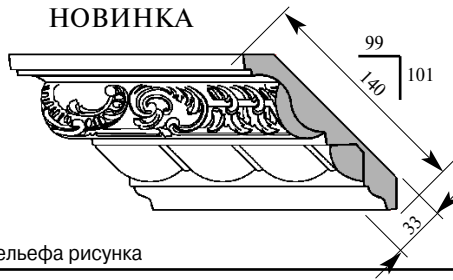

Артикул **СМ018-3259**
Пинелли Карниз
Толщина 33 мм
Ширина 140 мм
Поставляется 2,0 метра
длиной: 2,4 метра

Цена изделия
(рублей за 1 погонный метр)
Порода: Дуб Бук
Цена: 1695 1150

Примечание: Толщина изделия дана с учётом рельефа рисунка

Артикул **СМ021-0000**
Бернини Карниз
Толщина 20 мм
Ширина 95 мм
Поставляется 2,0 метра
длиной: 2,4 метра