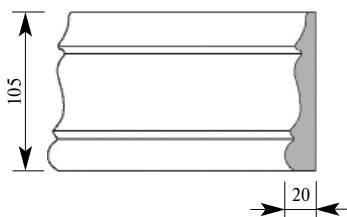

Цена изделия
(рублей за 1 погонный метр)
Порода: Дуб Бук
Цена: 756 490

Складская программа

Артикул CA240-0001
Ротмайер Наличник
Толщина 24 мм
Ширина 95 мм
Поставляется 2,0 метра
длиной: 2,2 метра
2,4 метра