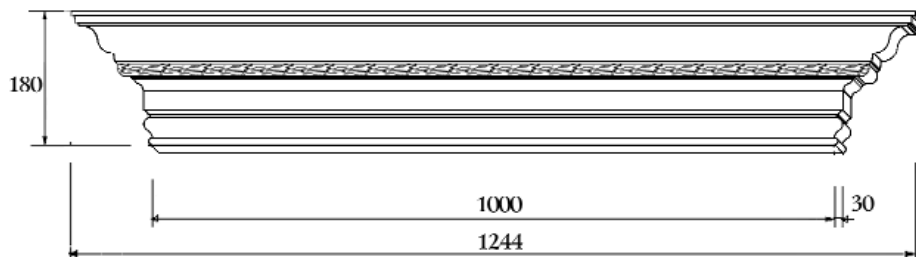

Артикул
DCM013-1000

Цена изделия (рублей за 1 изделие)		
Порода:	Дуб	Бук
Базовая цена	8530	6744

Карнизный модуль Делакруа

Состоит из:
МДФ толщина 6 мм
Карниз Делакруа
СМ018-0007 28x140
Плинтус ГранДекор
ВА289-0000 18x100