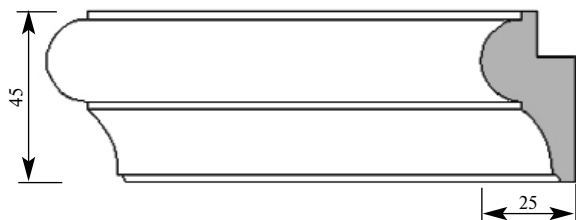

Цена изделия
(рублей за 1 погонный метр)
Порода: Дуб Бук
Цена: 609 390

Артикул **PM163-0000**
Одиночный Раскладка
Толщина 12 мм
Ширина 28 мм
Поставляется 2,0 метра
длиной: 2,4 метра