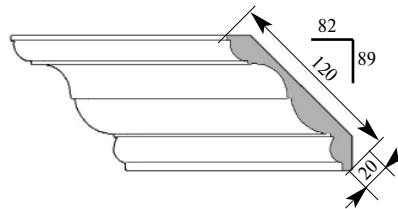

Цена изделия
(рублей за 1 погонный метр)
Порода: Дуб Бук
Цена: 911 590

Складская программа

Артикул **СМ121-0001**
Микеланджело Карниз
Толщина 45 мм
Ширина 140 мм
Поставляется 2,0 метра
длиной: 2,4 метра