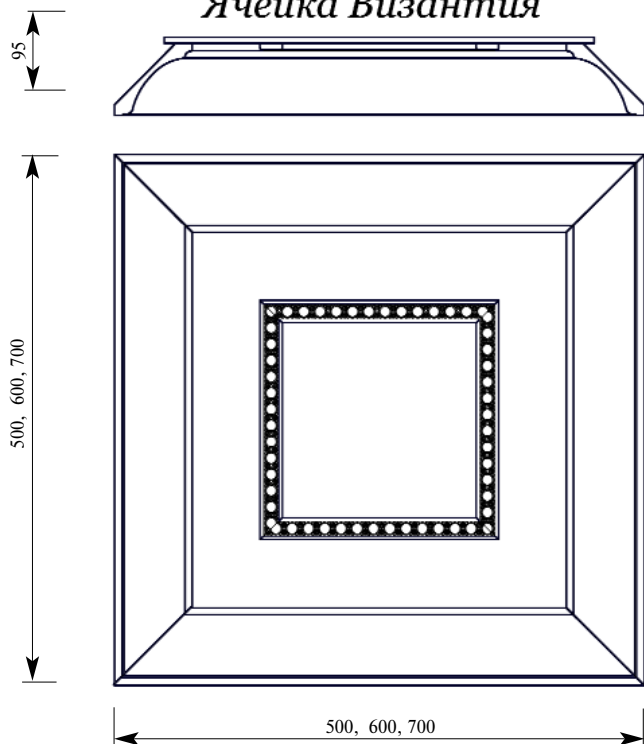

Артикул СРМ010-0600
Ячейка Византия

Цена изделия

(рублей за 1 штуку, в зависимости от габаритов)

до 500	500-700	700-900
до 500	500-700	700-900

Дуб 4550
Бук 3380

Дуб 5250
Бук 3880

Дуб 6050
Бук 4460

Состоит из:

Карниз Восточный СМ144-0000 22x140

Добор ГранДекор АД311-0002 10x29

МДФ облицованный шпоном, толщина 9мм

Рекомендованные направляющие для этого потолка:

Добор Восточный АD001
17x80

*Стоимость направляющих не входит в стоимость ячеек