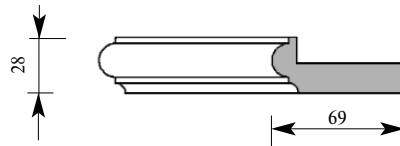

Цена изделия
(рублей за 1 погонный метр)
Порода: Дуб Бук
Цена: 783 532

Складская программа

Артикул ВВ170-0002
Леонардо Бордю
Толщина 24 мм
Ширина 70 мм
Поставляется 2,0 метра
длинной: 2,4 метра