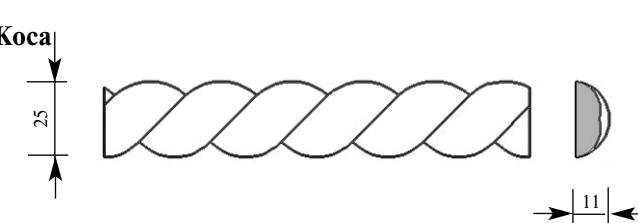

Цена изделия
(рублей за 1 погонный метр)
Порода: Дуб Бук
Цена: 482 332

Артикул MLD002-0002

Коса половинка (левая) Коса
Толщина 11 мм
Ширина 25 мм
Поставляется 2,0 метра
длиной: 2,4 метра