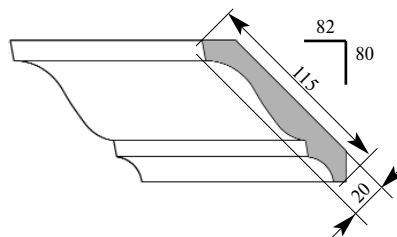

Цена изделия
(рублей за 1 погонный метр)
Порода: Дуб Бук
Цена: 827 554

Складская программа

Вне складской программы минимальный заказ от 10000 рублей одного артикула.
Возможно изготовление погоняжа в размер заказчика (цена за погонный метр увеличивается на 20%).
Все изделия поставляются неокрашенными.