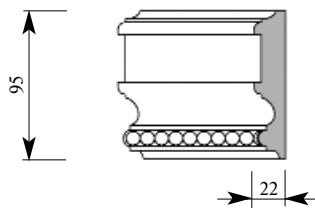

Артикул ВВ291-0001
ГранДекор Бордюор
Толщина 22 мм
Ширина 95 мм
Поставляется 2,0 метра
длиной: 2,4 метра