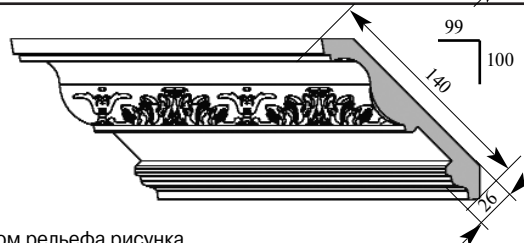

Цена изделия
(рублей за 1 погонный метр)
Порода: Дуб Бук
Цена: 1268 856

Примечание: Толщина изделия дана с учётом рельефа рисунка

Артикул АД273-0000
ГранДекор Вставка
Толщина 13 мм
Ширина 29 мм
Поставляется 2,0 метра
длиной: 2,4 метра