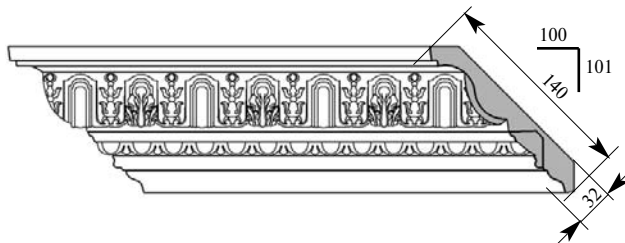

Цена изделия
(рублей за 1 погонный метр)
Порода: Дуб Бук
Цена: 1695 1150

Примечание: Толщина изделия дана с учётом рельефа рисунка

Артикул **СМ018-6260**
Рени Карниз
Толщина **32 мм**
Ширина **140 мм**
Поставляется **2,0 метра**
длиной: **2,4 метра**

НОВИНКА