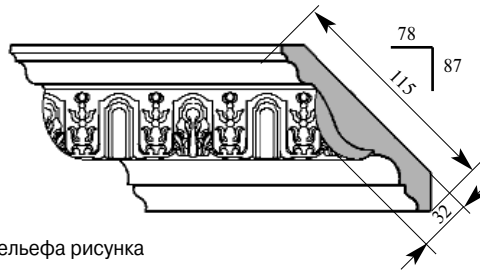

НОВИНКА

Артикул **СМ003-0060**
Рени Карниз
Толщина **32 мм**
Ширина **115 мм**
Поставляется **2,0 метра**
длиной: **2,4 метра**

Цена изделия
(рублей за 1 погонный метр)
Порода: Дуб Бук
Цена: 1150 780

Примечание: Толщина изделия дана с учётом рельефа рисунка

НОВИНКА

Артикул **СМ003-0061**
Натъе Карниз
Толщина **36 мм**
Ширина **115 мм**
Поставляется **2,0 метра**
длиной: **2,4 метра**