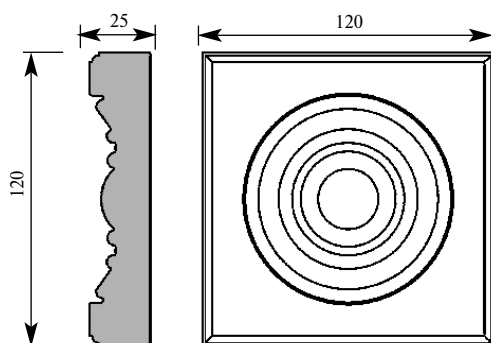

Цена изделия
(рублей за 1 штуку)
Порода: Дуб Бук
Цена: 301 239

Складская программа

Артикул ROS098-125-25
Розетка

Толщина 25 мм
Ширина 125 мм
Длина 125 мм