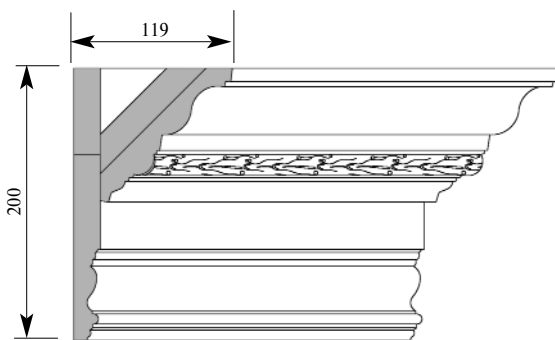

Артикул
LCD-СМ009

Состоит из:

Монтажный элемент
АЕ110, 30x45x110

Карниз Делакура
СМ018-0007, 28x140

Плинтус Шальгрен
ВА066-0000, 20x140

Планка монтажная 20x60

Цена изделия
(рублей за 1 погонный метр)

Порода:	Дуб	Бук
Базовая цена	2150	1700

Артикул
LCD-СМ011

Состоит из:

Монтажный элемент
АЕ063, 30x45x63

Карниз Бернини
СМ021-0000, 20x95

Плинтус Бернини
ВА057-0001, 18x55

Планка декоративная 9x195