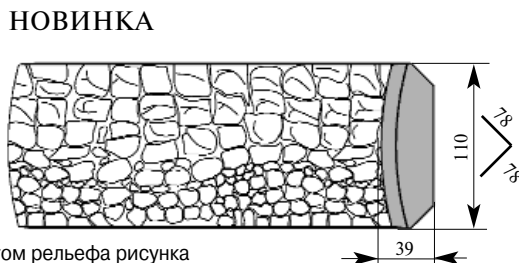

Примечание: Толщина изделия дана с учётом рельефа рисунка

Цена изделия
(рублей за 1 погонный метр)
Порода: Дуб Бук
Цена: 1622 1100

Вне складской программы минимальный заказ от 10000 рублей одного артикула.
Возможно изготовление погоняжа в размер заказчика (цена за погонный метр увеличивается на 20%).
Все изделия поставляются неокрашенными.