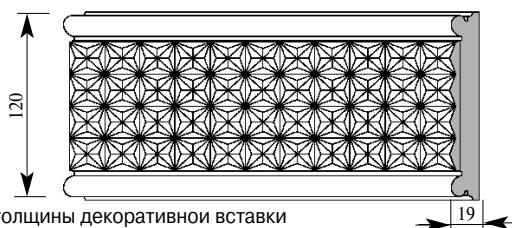

Примечание: Толщина изделия дана с учётом толщины декоративной вставки

Цена изделия
(рублей за 1 погонный метр)
Порода: Дуб Бук
Цена: 1362 941

Артикул PL322-0001
Шальгрэн Пилястра
Толщина 37 мм
Ширина 120 мм
Поставляется 2,0 метра
длиной: 2,4 метра