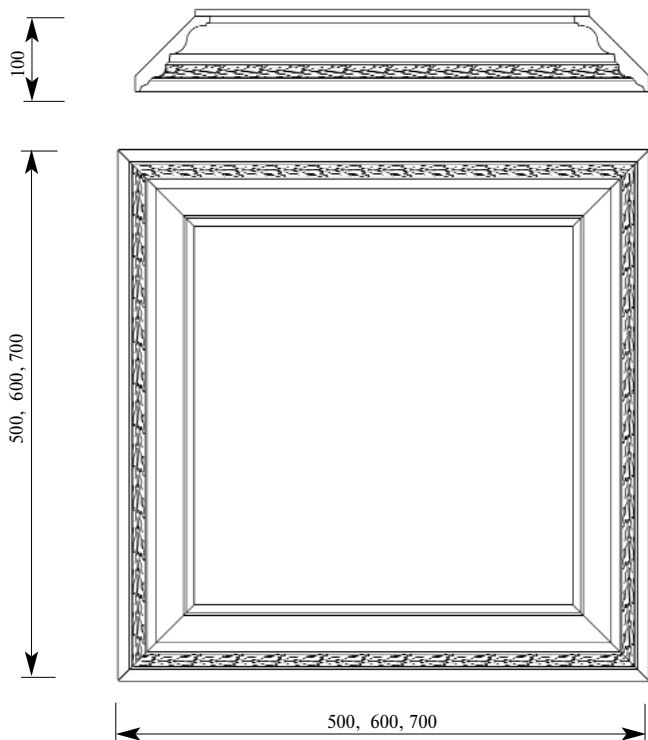

Артикул СРМ015-0600
Ячейка Делакура

Цена изделия
(рублей за 1 штуку, в зависимости от габаритов)

до 500	500-700	700-900

Дуб 5850 Бук 4320	Дуб 6700 Бук 4960	Дуб 7700 Бук 5695

Состоит из:

Карниз Делакура СМ018-0007 28x140

МДФ облицованный шпоном, толщина 9мм

Рекомендованные направляющие для этого потолка:

Бордюр Бернини
ВВ040-0000
20x95

Наличник Лоррен
СА012-0000
20x95

*Стоимость направляющих не входит в стоимость ячеек