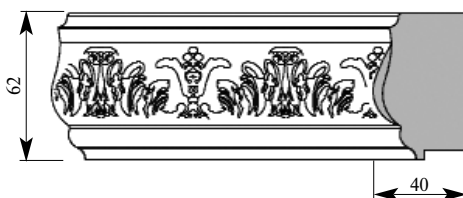

Цена изделия
(рублей за 1 погонный метр)
Порода: Дуб Бук
Цена: 922 630

Примечание: Толщина изделия дана с учётом рельефа рисунка

Складская программа

Артикул ВВ313-0000
ГранДекорДобор на наличник
Толщина 39 мм
Ширина 33 мм
Поставляется 2,0 метра
длиной: 2,2 метра
2,4 метра