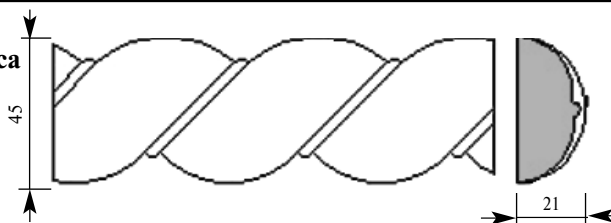

Цена изделия
(рублей за 1 погонный метр)
Порода: Дуб Бук
Цена: 231 155

Артикул MLD003-0002

Коса половинка (левая) Коса
Толщина 21 мм
Ширина 45 мм
Поставляется 2,0 метра
длиной: 2,4 метра