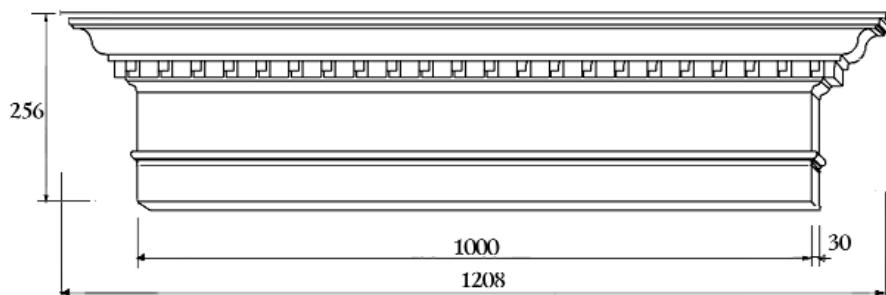

Карнизный модуль Габриэль

Состоит из:
МДФ толщина 6 мм
Карниз Габриэль
СМ018-0002 28x140
Прямострог Н=150
Раскладка
РМ055-0000 11x18