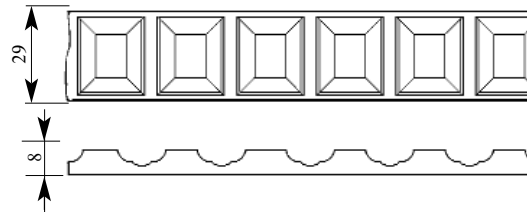

Цена изделия
(рублей за 1 погонный метр)
Порода: Дуб Бук
Цена: 405 282

Вне **складской программы** минимальный заказ от 10000 рублей одного артикула.
Возможно изготовление погонаж в размер заказчика (цена за погонный метр увеличивается на 20%).
Все изделия поставляются неокрашенными.