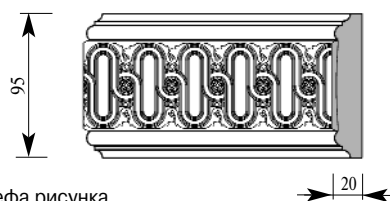

Цена изделия
(рублей за 1 погонный метр)
Порода: Дуб Бук
Цена: 1196 774

Примечание: Толщина изделия дана с учётом рельефа рисунка

Складская программа

Артикул ВВ017-0045
Анджело Бордю
Толщина 27 мм
Ширина 95 мм
Поставляется 2,0 метра
длиной: 2,4 метра