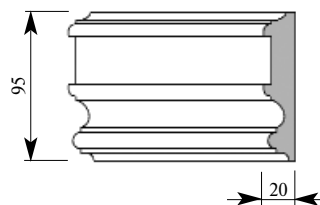

Цена изделия
(рублей за 1 погонный метр)
Порода: Дуб Бук
Цена: 862 656

Складская программа

Вне складской программы минимальный заказ от 10000 рублей одного артикула.
Возможно изготовление погонаж в размер заказчика (цена за погонный метр увеличивается на 20%).
Все изделия поставляются неокрашенными.