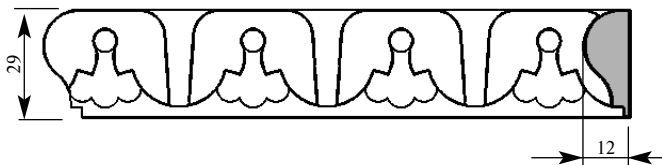

Артикул PM535-0000
Раскладка
Толщина 12 мм
Ширина 29 мм
Поставляется
длиной: 2,4 метра

Цена изделия
(рублей за 1 погонный метр)
Порода: Дуб Бук
Цена: - 377

Артикул PM538-0000
Раскладка
Толщина 12 мм
Ширина 29 мм
Поставляется
длиной: 2,4 метра