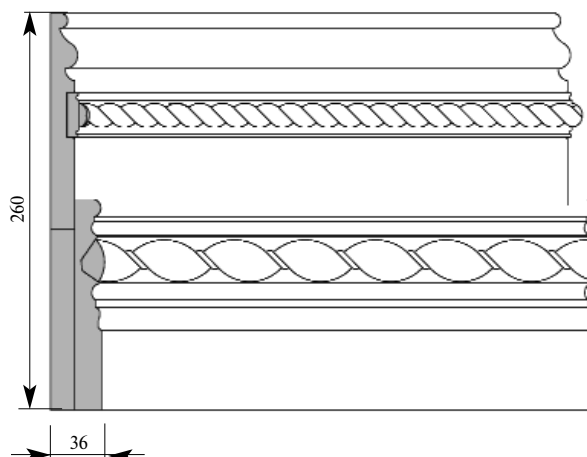

Цена изделия
(рублей за 1 погонный метр)
Порода: Дуб Бук
Базовая цена 2719 2150

**Артикул
LCD-СМ003**

Состоит из:

Монтажный элемент
АЕ110, 30x45x110

Карниз Габриэль
СМ018-0005, 20x140

Планка декоративная
17x195