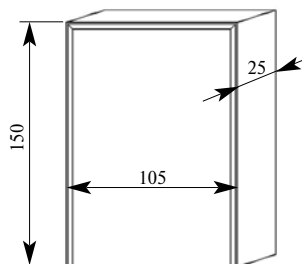

ПЛИНТУСНЫЕ БЛОКИ, СОЛДАТИКИ

Артикул РВ000-01
Одиночный Плинтусный блок
Толщина 25 мм
Ширина 105 мм
Длина 150 мм

Цена изделия
(рублей за 1 штуку)
Порода: Дуб Бук
Цена: 174 137

Складская программа

Артикул РВ086-01
Одиночный Плинтусный блок
Толщина 40 мм
Ширина 105 мм
Длина 150 мм