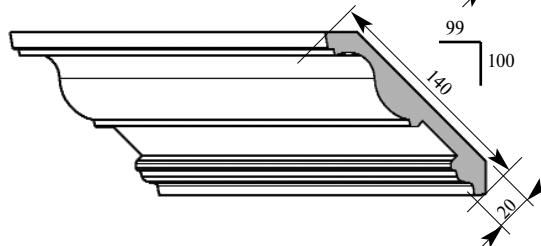

Цена изделия
(рублей за 1 погонный метр)
Порода: Дуб Бук
Цена: 1157 786

Складская программа

Артикул СМ306-0001
ГранДекор Карниз
Толщина 26 мм
Ширина 140 мм
Поставляется 2,0 метра
длиной: 2,4 метра