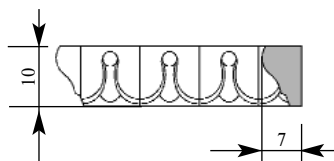

Цена изделия
(рублей за 1 погонный метр)
Порода: Дуб Бук
Цена: - 260

Артикул PM540-0000
Раскладка
Толщина 8 мм
Ширина 18 мм
Поставляется
длиной: 2,4 метра