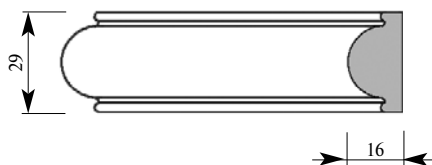

Цена изделия
(рублей за 1 погонный метр)
Порода: Дуб Бук
Цена: 381 257

Складская программа

Артикул AD276-0001
ГранДекор Вставка
Толщина 20 мм
Ширина 29 мм
Поставляется 2,0 метра
длиной: 2,4 метра