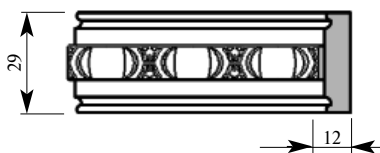

Цена изделия
(рублей за 1 погонный метр)
Порода: Дуб Бук
Цена: 343 226

Складская программа

Примечание: Толщина изделия дана с учётом рельефа рисунка

Артикул AD274-0012
ГранДекор Вставка
Толщина 12 мм
Ширина 29 мм
Поставляется 2,0 метра
длиной: 2,4 метра