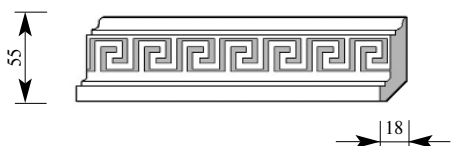

Цена изделия
(рублей за 1 погонный метр)
Порода: Дуб Бук
Цена: 525 348

Вне складской программы минимальный заказ от 10000 рублей одного артикула.
Возможно изготовление погонаж в размер заказчика (цена за погонный метр увеличивается на 20%).
Все изделия поставляются неокрашенными.