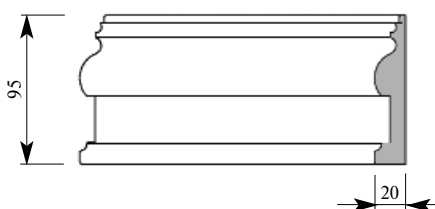

Цена изделия
(рублей за 1 погонный метр)
Порода: Дуб Бук
Цена: 949 676

Складская программа

Артикул CA368-0000
Одиночный Наличник
Толщина 18 мм
Ширина 111 мм
Поставляется 2,0 метра
длиной: 2,2 метра
2,4 метра