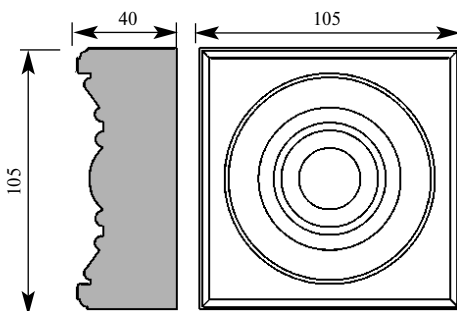

Артикул ROS098-105-25
Розетка

Толщина 25 мм
Ширина 105 мм
Длина 105 мм

Цена изделия
(рублей за 1 штуку)
Порода: Дуб Бук
Цена: 290 229

Складская программа

Артикул ROS098-105-40
Розетка

Толщина 40 мм
Ширина 105 мм
Длина 105 мм