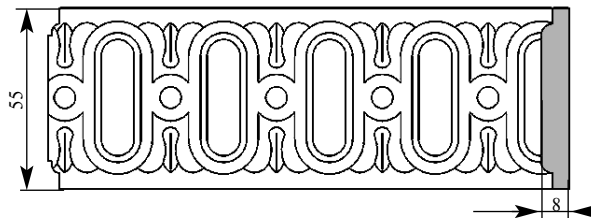

Цена изделия
(рублей за 1 погонный метр)
Порода: Дуб Бук
Цена: - 471

Артикул **PM509-0000**
Раскладка
Толщина **14 мм**
Ширина **55 мм**
Поставляется
длиной: **2,4 метра**