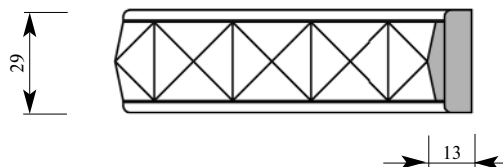

Артикул AD282-0000
ГранДекор Вставка
Толщина 20 мм
Ширина 29 мм
Поставляется 2,0 метра
длиной: 2,4 метра

Цена изделия
(рублей за 1 погонный метр)
Порода: Дуб Бук
Цена: 397 269

Артикул AD309-0001
ГранДекор Вставка
Толщина 15 мм
Ширина 29 мм
Поставляется 2,0 метра
длиной: 2,4 метра

Цена изделия
(рублей за 1 погонный метр)
Порода: Дуб Бук
Цена: 470 326

Примечание: Толщина изделия дана с учётом рельефа рисунка

Складская программа

Артикул AD311-0001
ГранДекор Вставка
Толщина 8 мм
Ширина 29 мм
Поставляется 2,0 метра
длиной: 2,4 метра

Цена изделия
(рублей за 1 погонный метр)
Порода: Дуб Бук
Цена: 372 257

Складская программа

Артикул AD311-0002
ГранДекор Вставка
Толщина 12 мм
Ширина 29 мм
Поставляется 2,0 метра
длиной: 2,4 метра

Цена изделия
(рублей за 1 погонный метр)
Порода: Дуб Бук
Цена: 424 290

Примечание: Толщина изделия дана с учётом рельефа рисунка

Складская программа

Артикул AD311-0032
ГранДекор Вставка
Толщина 13 мм
Ширина 29 мм
Поставляется 2,0 метра
длиной: 2,4 метра

Цена изделия
(рублей за 1 погонный метр)
Порода: Дуб Бук
Цена: 449 300

Примечание: Толщина изделия дана с учётом рельефа рисунка

Складская программа

Артикул AD311-0041
ГранДекор Вставка
Толщина 16 мм
Ширина 29 мм
Поставляется 2,0 метра
длиной: 2,4 метра

Цена изделия
(рублей за 1 погонный метр)
Порода: Дуб Бук
Цена: 529 360

Примечание: Толщина изделия дана с учётом рельефа рисунка

Складская программа

Артикул AD358-0040
ГранДекор Вставка
Толщина 16 мм
Ширина 29 мм
Поставляется 2,0 метра
длиной: 2,4 метра

Цена изделия
(рублей за 1 погонный метр)
Порода: Дуб Бук
Цена: 529 360

Примечание: Толщина изделия дана с учётом рельефа рисунка

Складская программа