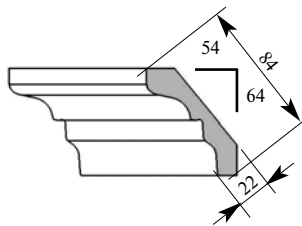

Цена изделия
(рублей за 1 погонный метр)
Порода: Дуб Бук
Цена: 772 520

Складская программа

Артикул **СМ250-0000**
Габриэль Карниз
Толщина 24 мм
Ширина 95 мм
Поставляется 2,0 метра
длиной: 2,4 метра