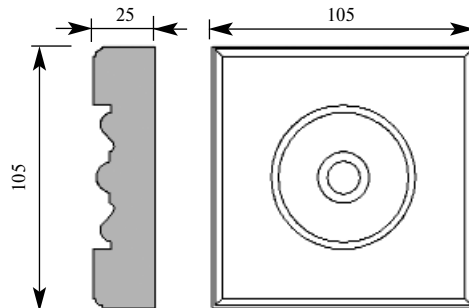

Толщина 25 мм
Ширина 105 мм
Длина 105 мм

Цена изделия
(рублей за 1 штуку)
Порода: Дуб Бук
Цена: 290 229

Артикул ROS098-095-25
Розетка

Толщина 25 мм
Ширина 95 мм
Длина 95 мм

Цена изделия
(рублей за 1 штуку)
Порода: Дуб Бук
Цена: 290 229