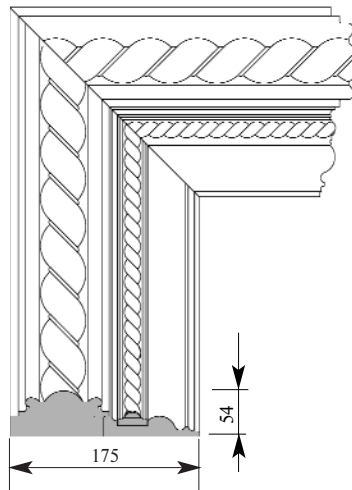

Цена изделия

(рублей за 1 погонный метр)

Порода:	Дуб	Бук
Базовая цена	2507	1982