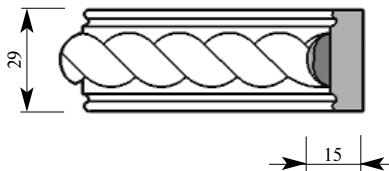

Цена изделия
(рублей за 1 погонный метр)
Порода: Дуб Бук
Цена: 343 226

Складская программа

Примечание: Толщина изделия дана с учётом толщины декоративной вставки

Артикул AD274-0012
ГранДекор Вставка
Толщина 12 мм
Ширина 29 мм
Поставляется 2,0 метра
длиной: 2,4 метра