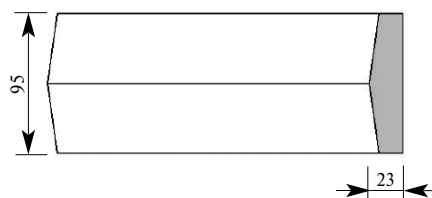

Цена изделия
(рублей за 1 погонный метр)
Порода: Дуб Бук
Цена: 659 421

Артикул **СА069-0000**
Лоррен Наличник
Толщина 20 мм
Ширина 102 мм
Поставляется 2,0 метра
длиной: 2,4 метра