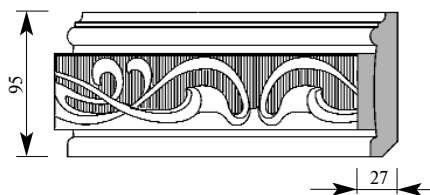

Примечание: Толщина изделия дана с учётом рельефа рисунка

Цена изделия
(рублей за 1 погонный метр)
Порода: Дуб Бук
Цена: 1116 774

НОВИНКА

Артикул **ВА081-0058**
Труа Плинтус
Толщина 29 мм
Ширина 95 мм
Поставляется 2,0 метра
длиной: 2,4 метра