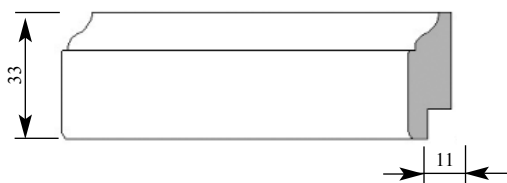

Артикул **PM246-0000**
Одиночный Раскладка
Толщина **11 мм**
Ширина **33 мм**
Поставляется **2,0 метра**
длиной: **2,4 метра**

Цена изделия
(рублей за 1 погонный метр)
Порода: Дуб Бук
Цена: 440 281

Артикул **PM246-0001**
Рафаэль Раскладка
Толщина **15 мм**
Ширина **33 мм**
Поставляется **2,0 метра**
длиной: **2,4 метра**