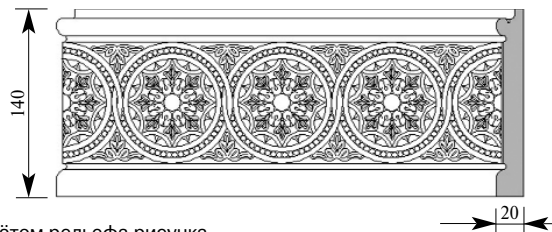

Цена изделия
(рублей за 1 погонный метр)
Порода: Дуб Бук
Цена: 1361 941

Примечание: Толщина изделия дана с учётом рельефа рисунка

Артикул CA138-0034
Лебрен Наличник
Толщина 20 мм
Ширина 140 мм
Поставляется 2,0 метра
длиной: 2,2 метра
2,4 метра