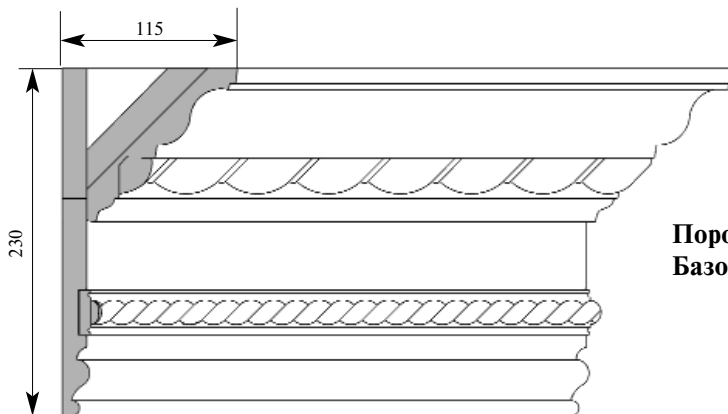

Порода:	Дуб	Бук
Базовая цена	2472	1955

**Артикул
LCD-СМ014**

Состоит из:

Монтажный элемент
АЕ110, 30x45x110

Карниз Рембрандт
СМ018-0003, 20x140

Плинтус
ВА290-0000, 18x140

Вставка
AD274-0011, 15x29

Планка монтажная
16x90