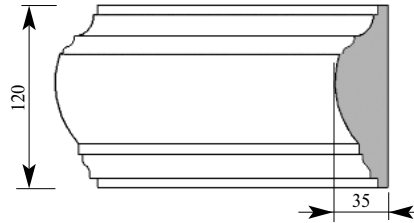

Артикул ВВ107-0000
Одиночный Бордюр
Толщина 35 мм
Ширина 120 мм
Поставляется 2,0 метра
длиной: 2,4 метра

Цена изделия
(рублей за 1 погонный метр)
Порода: Дуб Бук
Цена: 1251 679

Артикул ВВ137-0001
Шальгрэн Бордюр
Толщина 31 мм
Ширина 140 мм
Поставляется 2,0 метра
длиной: 2,4 метра