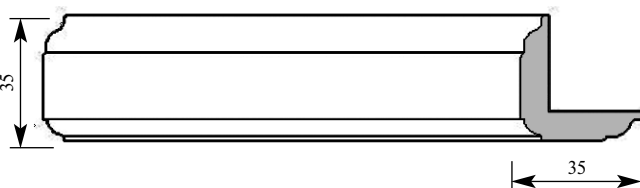

Цена изделия
(рублей за 1 погонный метр)
Порода: Дуб Бук
Цена: 348 222

Складская программа

Артикул **PM166-0000**
Одиночный Уголок
Толщина 35 мм
Ширина 35 мм
Поставляется 2,0 метра
длиной: 2,4 метра