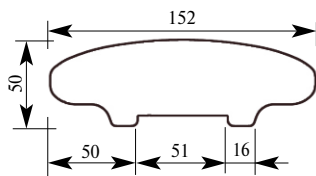

ПОРУЧНИ

Артикул **HR346-0000**

Поручень

Толщина **50 мм**

Ширина **152 мм**

Изготавливаем от 20 метров погонных

Цена изделия

(рублей за 1 погонный метр)

Порода: **Дуб** **Бук**

Базовая цена **4255** **3300**