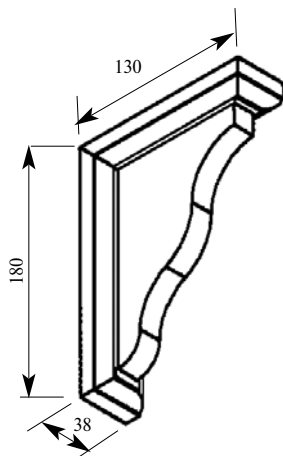

Цена изделия (рублей за 1 штуку)			
Порода:	Дуб	Бук	МДФ
Базовая цена	1176	1069	756