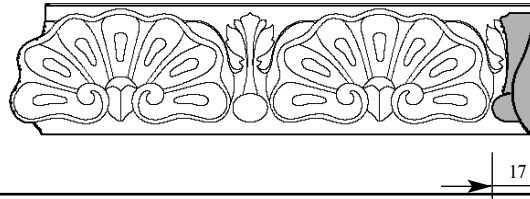

Цена изделия
(рублей за 1 погонный метр)
Порода: Дуб Бук
Цена: 437 330

Артикул **PM055-0000**
Одиночный Раскладка
Толщина 11 мм
Ширина 18 мм
Поставляется 2,0 метра
длиной: 2,4 метра