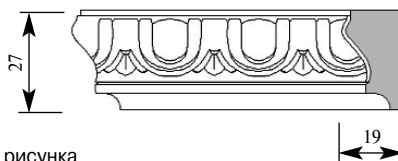

Примечание: Толщина изделия дана с учётом рельефа рисунка

Цена изделия
(рублей за 1 погонный метр)
Порода: Дуб Бук
Цена: 478 327

Складская программа

Артикул **PM188-0002**
Ротмайер Раскладка
Толщина **19 мм**
Ширина **27 мм**
Поставляется **2,0 метра**
длиной: **2,4 метра**