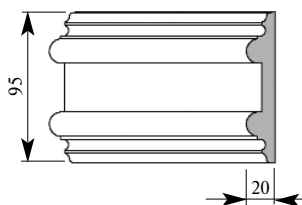

Цена изделия
(рублей за 1 погонный метр)
Порода: Дуб Бук
Цена: 878 599

Складская программа

Артикул PL293-0010
ГранДекор Пилястра
Толщина 22 мм
Ширина 95 мм
Поставляется 2,0 метра
длиной: 2,4 метра