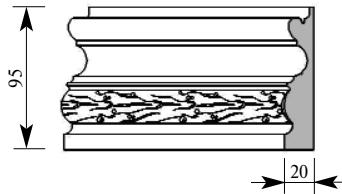

Артикул CA105-0000
Делакруа Наличник
Толщина 20 мм
Ширина 95 мм
Поставляется 2,0 метра
длиной: 2,2 метра
2,4 метра

Цена изделия
(рублей за 1 погонный метр)
Порода: Дуб Бук
Цена: 806 538

Артикул CA122-0001
Микеланджело Наличник
Толщина 45 мм
Ширина 140 мм
Поставляется 2,0 метра
длиной: 2,2 метра
2,4 метра