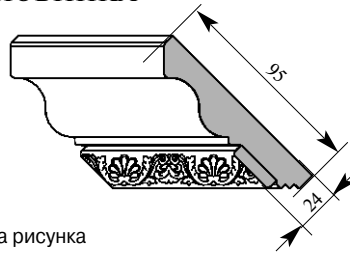

НОВИНКА

Артикул **СМ003-0060**
Рени Карниз
Толщина **32 мм**
Ширина **115 мм**
Поставляется **2,0 метра**
длиной: **2,4 метра**

Цена изделия
(рублей за 1 погонный метр)
Порода: Дуб Бук
Цена: 1150 780

Примечание: Толщина изделия дана с учётом рельефа рисунка

НОВИНКА

Артикул **СМ003-0061**
Натъе Карниз
Толщина **36 мм**
Ширина **115 мм**
Поставляется **2,0 метра**
длиной: **2,4 метра**

Цена изделия
(рублей за 1 погонный метр)
Порода: Дуб Бук
Цена: 1150 780

Примечание: Толщина изделия дана с учётом рельефа рисунка

НОВИНКА

Артикул **СМ009-0062**
Пиранези Карниз
Толщина **24 мм**
Ширина **95 мм**
Поставляется **2,0 метра**
длиной: **2,4 метра**

Цена изделия
(рублей за 1 погонный метр)
Порода: Дуб Бук
Цена: 1061 720

Примечание: Толщина изделия дана с учётом рельефа рисунка

Артикул **СМ018-0003**
Рембрандт Карниз
Толщина **20 мм**
Ширина **140 мм**
Поставляется **2,0 метра**
длиной: **2,4 метра**

Цена изделия
(рублей за 1 погонный метр)
Порода: Дуб Бук
Цена: 1513 986

Складская программа

Артикул **СМ018-0004**
Леонардо Карниз
Толщина **28 мм**
Ширина **140 мм**
Поставляется **2,0 метра**
длиной: **2,4 метра**

Цена изделия
(рублей за 1 погонный метр)
Порода: Дуб Бук
Цена: 1758 1165

Складская программа

Примечание: Толщина изделия дана с учётом толщины декоративной вставки

Артикул **СМ018-0005**
Габриэль Карниз
Толщина **20 мм**
Ширина **140 мм**
Поставляется **2,0 метра**
длиной: **2,4 метра**

Цена изделия
(рублей за 1 погонный метр)
Порода: Дуб Бук
Цена: 1352 864

Складская программа

Вне складской программы минимальный заказ от 10000 рублей одного артикула.
Возможно изготовление погонаж в размер заказчика (цена за погонный метр увеличивается на 20%).
Все изделия поставляются неокрашенными.