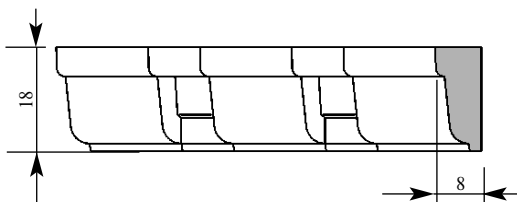

Цена изделия
(рублей за 1 погонный метр)
Порода: Дуб Бук
Цена: - 253

Артикул PM545-0000
Раскладка
Толщина 12 мм
Ширина 25 мм
Поставляется
длиной: 2,4 метра