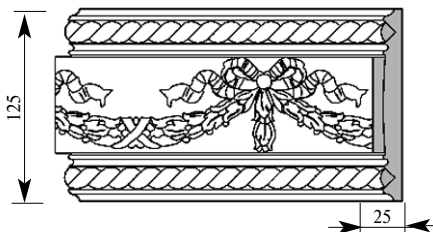

Цена изделия
(рублей за 1 погонный метр)
Порода: Дуб Бук
Цена: 1627 1106

Примечание: Толщина изделия дана с учётом толщины декоративной вставки

Вне складской программы минимальный заказ от 10000 рублей одного артикула.
Возможно изготовление погоняжа в размер заказчика (цена за погонный метр увеличивается на 20%).
Все изделия поставляются неокрашенными.