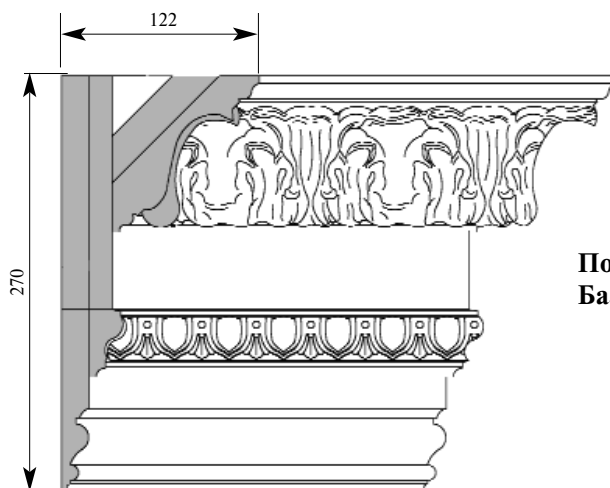

Цена изделия
(рублей за 1 погонный метр)

Порода:	Дуб	Бук
Базовая цена	4094	3236