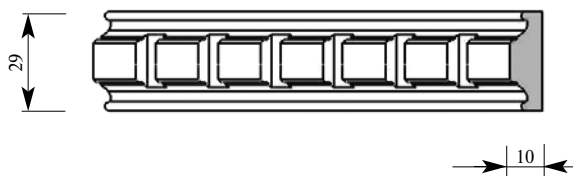

Артикул DE006-1323
Габриэль Раскладка
Толщина 13 мм
Ширина 23 мм
Поставляется 2,0 метра
длиной: 2,4 метра

Цена изделия
(рублей за 1 погонный метр)
Порода: Дуб Бук
Цена: 368 244

Артикул DE251-1440
Габриэль Дентил
Толщина 14 мм
Ширина 40 мм
Поставляется 2,0 метра
длиной: 2,4 метра

Цена изделия
(рублей за 1 погонный метр)
Порода: Дуб Бук
Цена: 463 375

Артикул DE280-1530
ГранДекор Дентил
Толщина 15 мм
Ширина 29 мм
Поставляется 2,0 метра
длиной: 2,4 метра

Цена изделия
(рублей за 1 погонный метр)
Порода: Дуб Бук
Цена: 345 283

Складская программа

Артикул DE281-1030
ГранДекор Дентил
Толщина 10 мм
Ширина 29 мм
Поставляется 2,0 метра
длиной: 2,4 метра

Цена изделия
(рублей за 1 погонный метр)
Порода: Дуб Бук
Цена: 297 246

Складская программа

Артикул DE283-1030
ГранДекор Дентил
Толщина 10 мм
Ширина 29 мм
Поставляется 2,0 метра
длиной: 2,4 метра

Цена изделия
(рублей за 1 погонный метр)
Порода: Дуб Бук
Цена: 212 164

Складская программа

Артикул DE343-0829
ГранДекор Дентил
Толщина 8 мм
Ширина 29 мм
Поставляется 2,0 метра
длиной: 2,4 метра

Цена изделия
(рублей за 1 погонный метр)
Порода: Дуб Бук
Цена: 405 282

Артикул DE343-0825
Дентил
Толщина 8 мм
Ширина 25 мм
Поставляется 2,0 метра
длиной: 2,4 метра

Цена изделия
(рублей за 1 погонный метр)
Порода: Дуб Бук
Цена: 368 265

Вне складской программы минимальный заказ от 10000 рублей одного артикула.
Возможно изготовление погонаж в размер заказчика (цена за погонный метр увеличивается на 20%).
Все изделия поставляются неокрашенными.