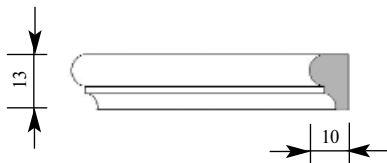

Цена изделия
(рублей за 1 погонный метр)
Порода: Дуб Бук
Цена: 305 210

Складская программа

Артикул РМ139-0001
Шальгрэн Раскладка
Толщина 12 мм
Ширина 13 мм
Поставляется 2,0 метра
длиной: 2,4 метра