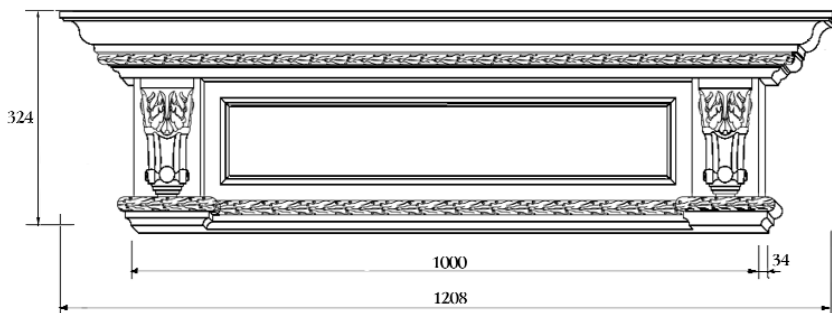

Артикул
DCM029-1000

Цена изделия
(рублей за 1 изделие)
Порода: Дуб Бук
Базовая цена 19044 15055

Карнизный модуль Веронезе

Состоит из:
МДФ толщина 6 мм
Карниз Делакруа
CM018-0007 28x140
Прямострог Н=180
Подложка 100x180
Консоль
HCW-C-098 40x80x180

Раскладка Делакруа
PM064-0001 29x44
Раскладка
PM139-0000 10x13