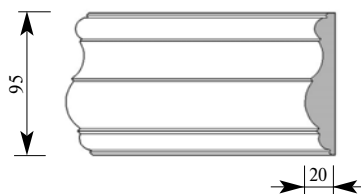

Цена изделия
(рублей за 1 погонный метр)
Порода: Дуб Бук
Цена: 697 453

Артикул ВВ085-0000
Боттичелли Бордюр
Толщина 38 мм
Ширина 81 мм
Поставляется 2,0 метра
длиной: 2,4 метра