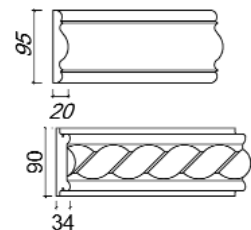

*Стоимость направляющих не входит в стоимость ячеек