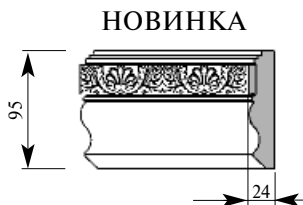

Цена изделия
(рублей за 1 погонный метр)
Порода: Дуб Бук
Цена: 1061 720

Артикул SA012-0000
Лоррен Наличник
Толщина 20 мм
Ширина 95 мм
Поставляется 2,0 метра
длиной: 2,2 метра