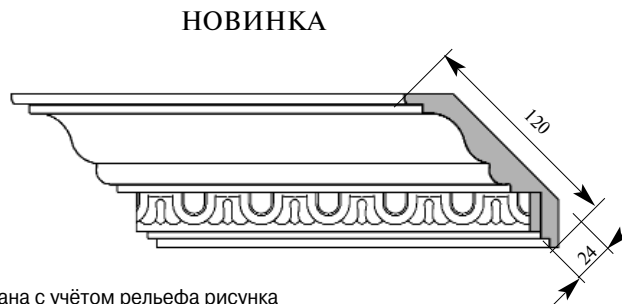

Цена изделия
(рублей за 1 погонный метр)
Порода: Дуб Бук
Цена: 1346 821

Примечание: Толщина изделия дана с учётом рельефа рисунка

Артикул **СМ416-0003**
Одиночный Карниз
Толщина **24 мм**
Ширина **120 мм**
Поставляется **2,0 метра**
длиной: **2,4 метра**