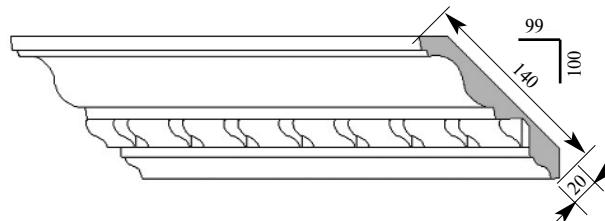

Цена изделия
(рублей за 1 погонный метр)
Порода: Дуб Бук
Цена: 1352 864

Складская программа

Вне складской программы минимальный заказ от 10000 рублей одного артикула.
Возможно изготовление погонаж в размер заказчика (цена за погонный метр увеличивается на 20%).
Все изделия поставляются неокрашенными.