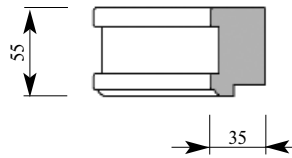

Артикул ВВ286-0000
ГранДекор Добор на наличник
Толщина 35 мм
Ширина 55 мм
Поставляется 2,0 метра
длиной: 2,2 метра
2,4 метра

Цена изделия
(рублей за 1 погонный метр)
Порода: Дуб Бук
Цена: 783 532

Складская программа

Артикул ВВ291-0000
ГранДекор Бордюор
Толщина 20 мм
Ширина 95 мм
Поставляется 2,0 метра
длиной: 2,4 метра