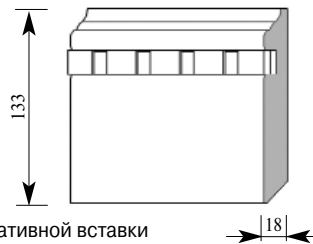

Цена изделия
(рублей за 1 погонный метр)
Порода: Дуб Бук
Цена: 1292 822

Примечание: Толщина изделия дана с учётом толщины декоративной вставки

Складская программа

Артикул ВА103-0000
Рембрандт Плинтус
Толщина 20 мм
Ширина 140 мм
Поставляется 2,0 метра
длиной: 2,4 метра