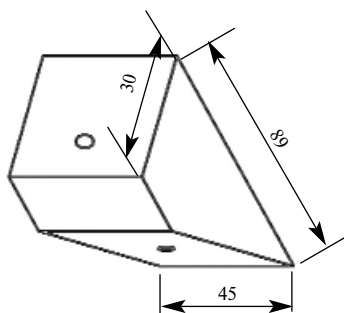

Цена изделия
(рублей за 1 штуку)
Порода: Дуб Бук
Цена: 162 147