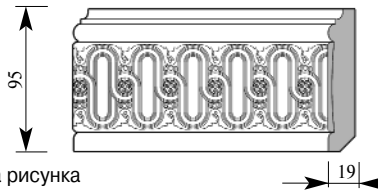

Примечание: Толщина изделия дана с учётом рельефа рисунка

Цена изделия
(рублей за 1 погонный метр)
Порода: Дуб Бук
Цена: 1116 774

Артикул **ВА081-0044**
Жерар Плинтус
Толщина 24 мм
Ширина 95 мм
Поставляется 2,0 метра
длиной: 2,4 метра