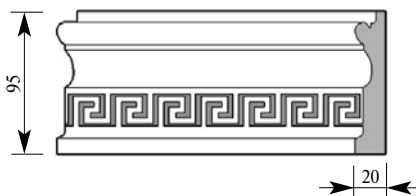

Цена изделия
(рублей за 1 погонный метр)
Порода: Дуб Бук
Цена: 886 613

Вне складской программы минимальный заказ от 10000 рублей одного артикула.
Возможно изготовление погоняжа в размер заказчика (цена за погонный метр увеличивается на 20%).
Все изделия поставляются неокрашенными.