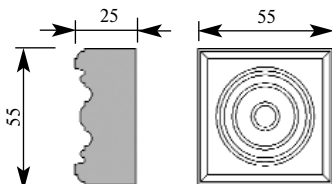

Цена изделия
(рублей за 1 штуку)
Порода: Дуб Бук
Цена: 235 185

Артикул ROS226-080-25

Розетка

Толщина 25 мм
Ширина 80 мм
Длина 80 мм