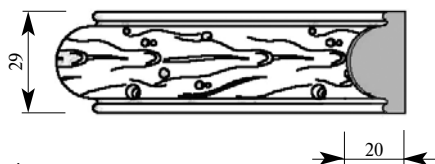

Цена изделия
(рублей за 1 погонный метр)
Порода: Дуб Бук
Цена: 503 352

Складская программа

Примечание: Толщина изделия дана с учётом рельефа рисунка

Вне складской программы минимальный заказ от 10000 рублей одного артикула.
Возможно изготовление погонаж в размер заказчика (цена за погонный метр увеличивается на 20%).
Все изделия поставляются неокрашенными.