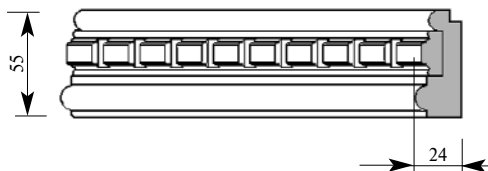

БАГЕТЫ

Артикул VG011-0002
Габриэль Багет
Толщина 24 мм
Ширина 55 мм
Поставляется 2,0 метра
длинной: 2,4 метра

Цена изделия
(рублей за 1 погонный метр)
Порода: Дуб Бук
Цена: 953 564

Примечание: Толщина изделия дана с учётом рельефа рисунка

Артикул VG030-9365
Бронзино Багет
Толщина 25 мм
Ширина 55 мм
Поставляется 2,0 метра
длинной: 2,4 метра