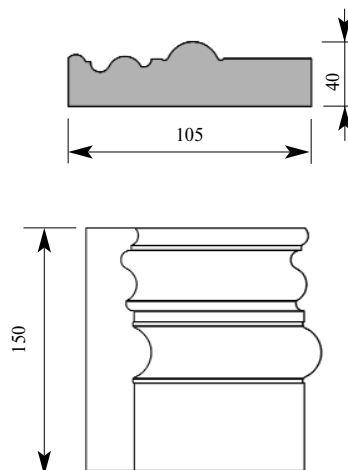

Цена изделия
(рублей за 1 штуку)
Порода: **Дуб** **Бук**
Цена: **253** **200**

Вне складской программы минимальный заказ от 10000 рублей одного артикула.
Возможно изготовление погоняжа в размер заказчика (цена за погонный метр увеличивается на 20%).
Все изделия поставляются неокрашенными.