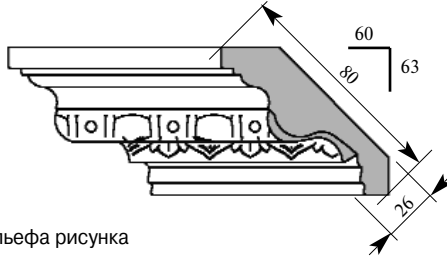

Цена изделия
(рублей за 1 погонный метр)
Порода: Дуб Бук
Цена: 1010 708

Складская программа

Примечание: Толщина изделия дана с учётом рельефа рисунка

Артикул **СМ306-0000**
ГранДекор Карниз
Толщина 20 мм
Ширина 140 мм
Поставляется 2,0 метра
длиной: 2,4 метра