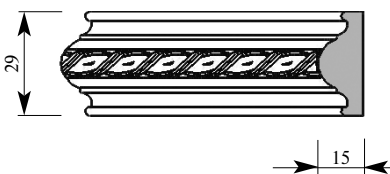

Цена изделия
(рублей за 1 погонный метр)
Порода: Дуб Бук
Цена: 410 278

Складская программа

Примечание: Толщина изделия дана с учётом рельефа рисунка

Артикул AD273-0002
ГранДекор Вставка
Толщина 15 мм
Ширина 29 мм
Поставляется 2,0 метра
длиной: 2,4 метра