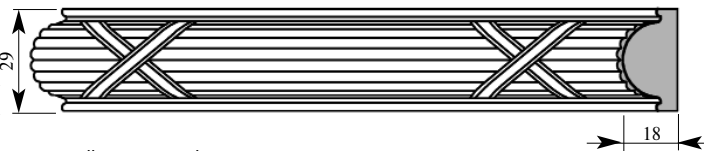

Артикул AD276-0031

ГранДекор Вставка

Толщина 18 мм

Ширина 29 мм

Поставляется 2,0 метра
длинной: 2,4 метра

Примечание: Толщина изделия дана с учётом рельефа рисунка

Цена изделия
(рублей за 1 погонный метр)
Порода: Дуб Бук
Цена: 472 320