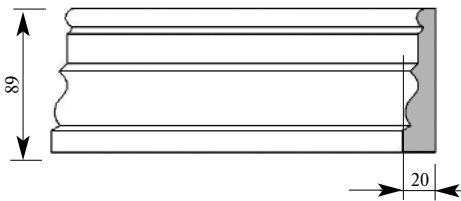

Цена изделия
(рублей за 1 погонный метр)
Порода: Дуб Бук
Цена: 601 460

Артикул CA137-0001
Шальгрэн Наличник
Толщина 34 мм
Ширина 140 мм
Поставляется 2,0 метра
длиной: 2,2 метра
2,4 метра