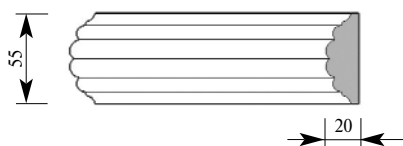

Артикул ВВ013-0000
Лоррен Бордю
Толщина 20 мм
Ширина 55 мм
Поставляется 2,0 метра
длиной: 2,4 метра

Цена изделия
(рублей за 1 погонный метр)
Порода: Дуб Бук
Цена: 482 313

Складская программа

Артикул ВВ017-0002
Рубенс Бордю
Толщина 22 мм
Ширина 95 мм
Поставляется 2,0 метра
длиной: 2,4 метра