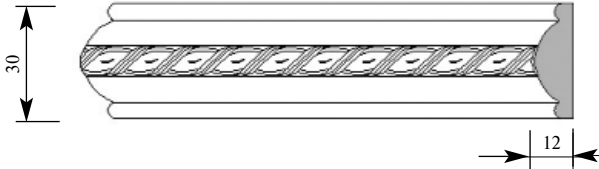

Цена изделия
(рублей за 1 погонный метр)
Порода: Дуб Бук
Цена: 403 263

Примечание: Толщина изделия дана с учётом рельефа рисунка

Артикул РМ135-0001
Делакруа Раскладка
Толщина 14 мм
Ширина 28 мм
Поставляется 2,0 метра
длиной: 2,4 метра