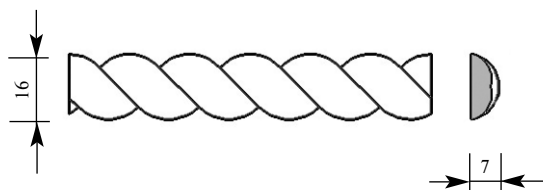

Цена изделия
(рублей за 1 погонный метр)
Порода: Дуб Бук
Цена: 280 189

Артикул MLD000-0003

Коса четверть (левая) Коса
Толщина 7 мм
Ширина 7 мм
Поставляется 2,0 метра
длиной: 2,4 метра