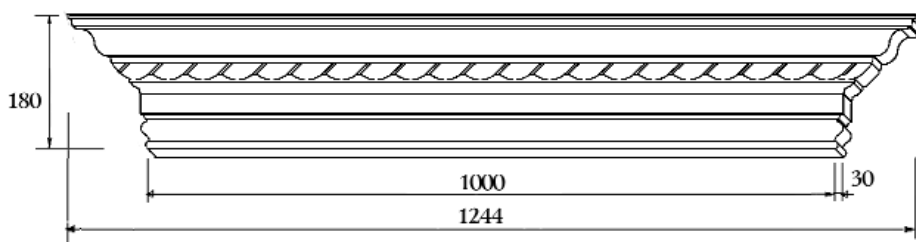

Карнизный модуль Ренуар

Состоит из:
МДФ толщина 6 мм
Карниз Рембрандт
СМ018-0003 20x140
Плинтус ГранДекор
ВА289-0000 18x100