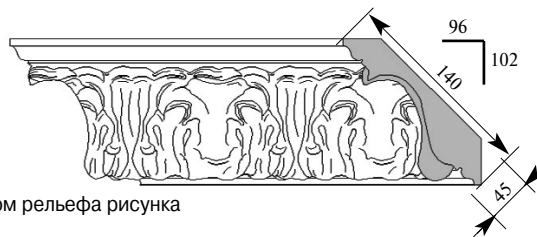

Цена изделия
(рублей за 1 погонный метр)
Порода: Дуб Бук
Цена: 1999 1388

Примечание: Толщина изделия дана с учётом рельефа рисунка

Артикул **СМ143-0000**
Шальгрэн Карниз
Толщина 20 мм
Ширина 115 мм
Поставляется 2,0 метра
длиной: 2,4 метра