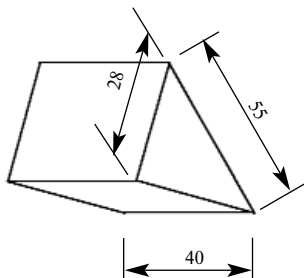

МОНТАЖНЫЕ ЭЛЕМЕНТЫ

Артикул АЕ055
Монтажный элемент

Толщина 28 мм
Ширина 40 мм
Длина 55 мм

Цена изделия
(рублей за 1 штуку)
Порода: Дуб Бук
Цена: 162 147

Артикул АЕ063
Монтажный элемент

Толщина 30 мм
Ширина 45 мм
Длина 63 мм