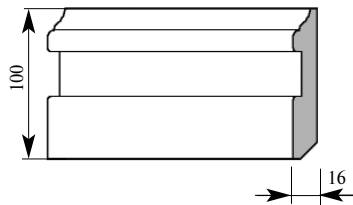

ПЛИНТУСЫ

Артикул **BA288-0000**
ГранДекор Плинтус
Толщина 16 мм
Ширина 100 мм
Поставляется 2,0 метра
длиной: 2,4 метра

Цена изделия
(рублей за 1 погонный метр)
Порода: Дуб Бук
Цена: 952 675

Складская программа

Артикул **BA289-0000**
ГранДекор Плинтус
Толщина 18 мм
Ширина 100 мм
Поставляется 2,0 метра
длиной: 2,4 метра