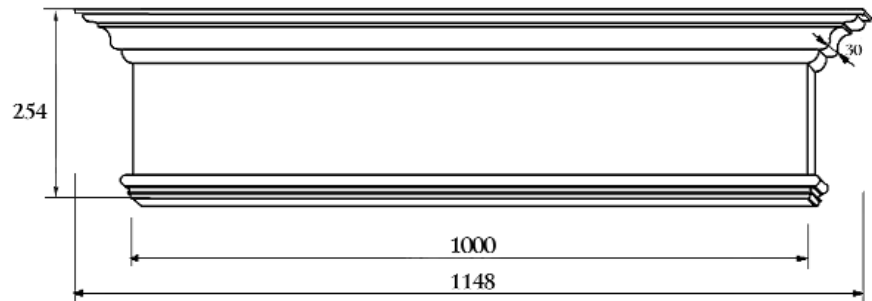

Карнизный модуль Бернини

Состоит из:
МДФ толщина 6 мм
Карниз Бернини
СМ021-0000 20x95
Прямострог Н=150
Раскладка Боттичелли
РМ072-0006 17x32