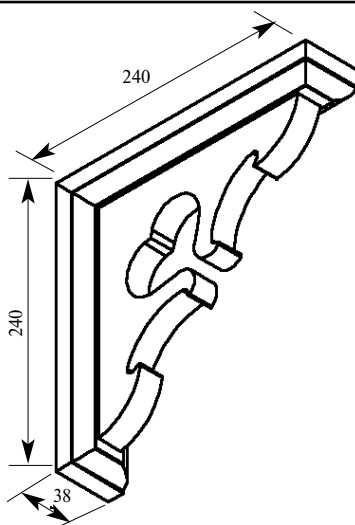

Цена изделия (рублей за 1 штуку)			
Порода:	Дуб	Бук	МДФ
Базовая цена	2881	2619	1352

Машинная резьба
МСС002-01
Консоль 240x240x38

Цена изделия (рублей за 1 штуку)			
Порода:	Дуб	Бук	МДФ
Базовая цена	1540	1400	770