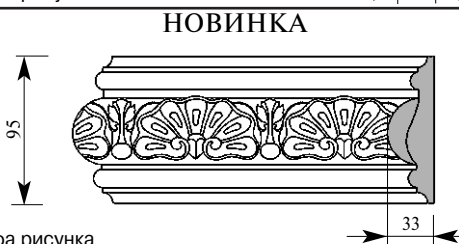

Цена изделия
(рублей за 1 погонный метр)
Порода: Дуб Бук
Цена: 1091 740

Примечание: Толщина изделия дана с учётом рельефа рисунка

Артикул ВВ011-0002
Габриэль Бордюр
Толщина 18 мм
Ширина 55 мм
Поставляется 2,0 метра
длинной: 2,4 метра