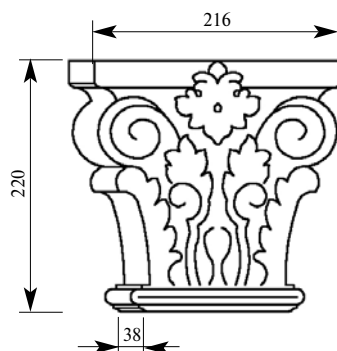

Цена изделия (рублей за 1 штуку)			
Порода:	Дуб	Бук	МДФ
Базовая цена	2881	2619	1352

Машинная резьба
МСС002-01
Консоль 240x240x38

Цена изделия (рублей за 1 штуку)			
Порода:	Дуб	Бук	МДФ
Базовая цена	1540	1400	770