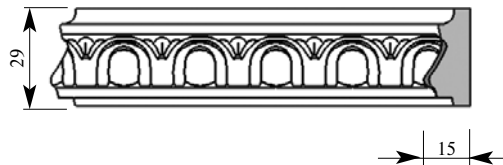

Цена изделия
(рублей за 1 погонный метр)
Порода: Дуб Бук
Цена: 470 326

Примечание: Толщина изделия дана с учётом рельефа рисунка

Складская программа

Артикул AD311-0001
ГранДекор Вставка
Толщина 8 мм
Ширина 29 мм
Поставляется 2,0 метра
длиной: 2,4 метра