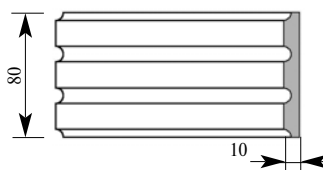

Цена изделия
(рублей за 1 погонный метр)
Порода: Дуб Бук
Цена: 440 318

Складская программа

Артикул CA210-0066
Рато Наличник
Толщина 39 мм
Ширина 110 мм
Поставляется 2,0 метра
длиной: 2,2 метра