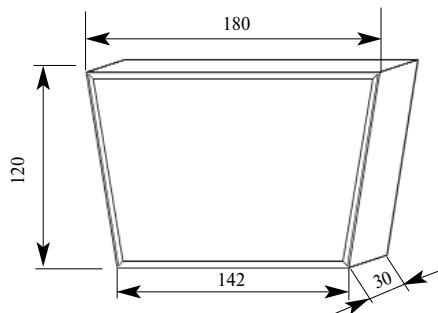

Цена изделия
(рублей за 1 штуку)
Порода: Дуб Бук
Цена: 667 430

Артикул KS001-02
Замковый камень
Толщина 30 мм
Ширина 260 мм
Высота 150 мм