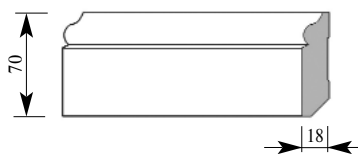

Цена изделия
(рублей за 1 погонный метр)
Порода: Дуб Бук
Цена: 555 359

Складская программа

Артикул ВА234-0030
Мане Плинтус
Толщина 28 мм
Ширина 70 мм
Поставляется 2,0 метра
длиной: 2,4 метра