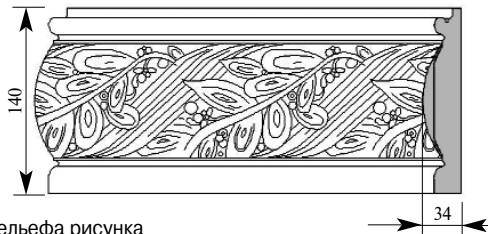

Цена изделия
(рублей за 1 погонный метр)
Порода: Дуб Бук
Цена: 1363 943

Примечание: Толщина изделия дана с учётом рельефа рисунка

Артикул CA138-0001
Ориентал Наличник
Толщина 20 мм
Ширина 140 мм
Поставляется 2,0 метра
длиной: 2,2 метра
2,4 метра