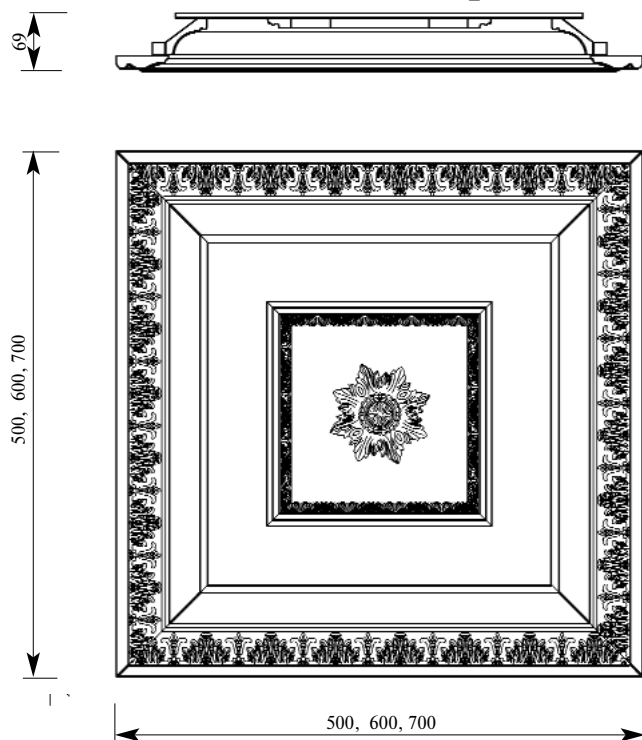

Артикул СРМ020-0600
Ячейка Ланкре

Цена изделия
(рублей за 1 штуку, в зависимости от габаритов)

до 500	500-700	700-900

Дуб 8870
Бук 6730

Дуб 9600
Бук 7540

Дуб 11040
Бук 8160

Состоит из:

Плинтус ВА178-0000 19x74

Бордюр Леонардо ВВ170-0002 24x70

Раскладка Леонардл РМ072-0005 18x32

Розетка НСW-M-9025 13x132x132

МДФ облицованный шпоном, толщина 9мм

Рекомендованные направляющие для этого потолка:

Наличник Лоррен
СА012-0000
20x95

Пилыстра PL292-0010 20x95

Вставка АД282-0000 20x29

Пилыстра PL292-0010 20x95

Добор АД273-0002 13x29

*Стоимость направляющих не входит в стоимость ячеек