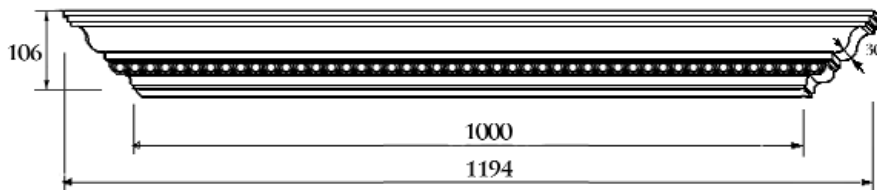

Артикул
DCM004-1000

Цена изделия
(рублей за 1 изделие)

Порода:	Дуб	Бук
Базовая цена	5951	4704

Карнизный модуль Мантенья

Состоит из:
МДФ толщина 6 мм
Карниз Рембрандт
СМ018-0003 20x140

Артикул
DCM005-1000

Цена изделия
(рублей за 1 изделие)