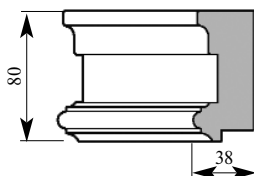

Цена изделия
(рублей за 1 погонный метр)
Порода: Дуб Бук
Цена: 976 655

Вне складской программы минимальный заказ от 10000 рублей одного артикула.
Возможно изготовление погоняжа в размер заказчика (цена за погонный метр увеличивается на 20%).
Все изделия поставляются неокрашенными.