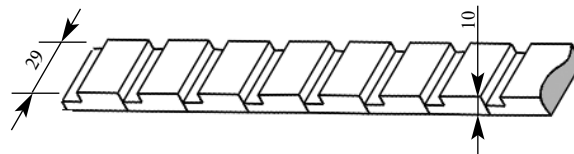

Складская программа

Артикул DE280-1530
ГранДекор Дентил
Толщина 15 мм
Ширина 29 мм
Поставляется 2,0 метра
длинной: 2,4 метра

Цена изделия
 (рублей за 1 погонный метр)
Порода: Дуб Бук
Цена: 345 283

Складская программа

Артикул DE281-1030
ГранДекор Дентил
Толщина 10 мм
Ширина 29 мм
Поставляется 2,0 метра
длинной: 2,4 метра

Цена изделия
 (рублей за 1 погонный метр)
Порода: Дуб Бук
Цена: 297 246

Складская программа

Артикул DE283-1030
ГранДекор Дентил
Толщина 10 мм
Ширина 29 мм
Поставляется 2,0 метра
длинной: 2,4 метра