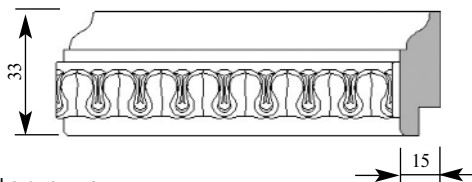

Цена изделия
(рублей за 1 погонный метр)
Порода: Дуб Бук
Цена: 473 355

Примечание: Толщина изделия дана с учётом рельефа рисунка

Артикул **PM249-0000**
Боттичелли Раскладка
Толщина **21 мм**
Ширина **52 мм**
Поставляется **2,0 метра**
длиной: **2,4 метра**