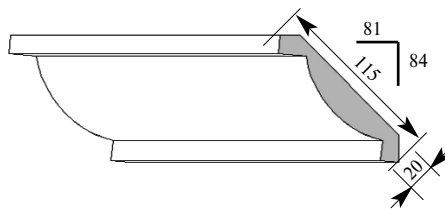

Цена изделия
(рублей за 1 погонный метр)
Порода: Дуб Бук
Цена: 794 512

Складская программа

Артикул **СМ143-0001**
Шальгрэн Карниз
Толщина 32 мм
Ширина 115 мм
Поставляется 2,0 метра
длиной: 2,4 метра