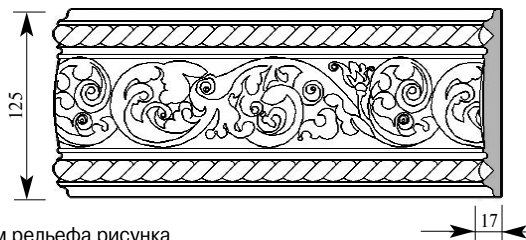

Цена изделия
(рублей за 1 погонный метр)
Порода: Дуб Бук
Цена: 1627 1106

Примечание: Толщина изделия дана с учётом рельефа рисунка

Складская программа

Артикул **СА061-0000**
Рембрандт Наличник
Толщина 20 мм
Ширина 120 мм
Поставляется 2,0 метра
длиной: 2,2 метра
2,4 метра