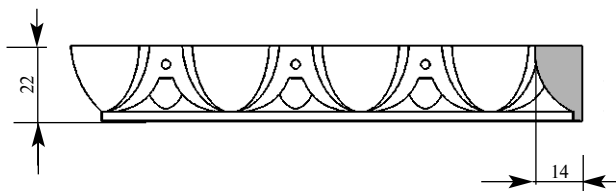

Цена изделия
(рублей за 1 погонный метр)
Порода: Дуб Бук
Цена: - 338

Артикул PM546-0001
Раскладка
Толщина 7 мм
Ширина 10 мм
Поставляется
длиной: 2,4 метра