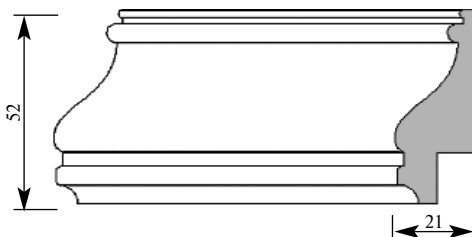

Цена изделия
(рублей за 1 погонный метр)
Порода: Дуб Бук
Цена: 628 412

Артикул **PM258-0000**
Раскладка
Толщина **11 мм**
Ширина **30 мм**
Поставляется **2,0 метра**
длиной: **2,4 метра**