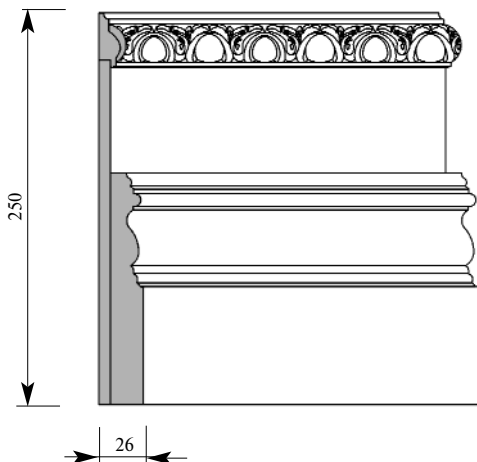

КОМБИНИРОВАННЫЕ ИЗДЕЛИЯ

Артикул
LCD-BA001

Состоит из:
Раскладка Ротмайер
PM189-0002, 20x33

Планка декоративная 6x221

Плинтус Шальгрен
BA066-0000, 20x140