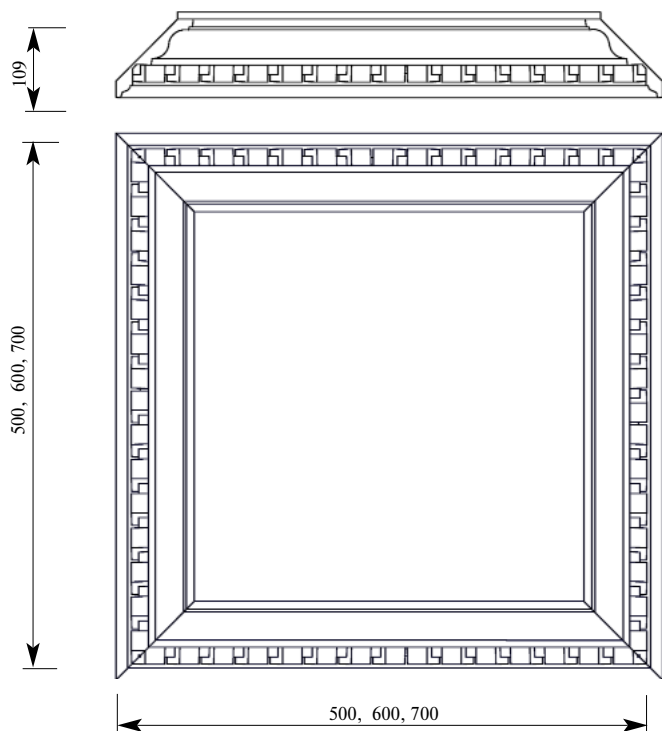

Артикул СРМ006-0600
Ячейка Вазари

Цена изделия

(рублей за 1 штуку, в зависимости от габаритов)

до 500	500-700	700-900

Дуб 4650   Дуб 5350   Дуб 6150
Бук 3434   Бук 3944   Бук 4540

Состоит из:

Карниз Габриэль СМ018-0002 28x140
МДФ облицованный шпоном, толщина 9мм

Рекомендованные направляющие для этого потолка:

Наличник Лоррен
СА012-0001
20x105

Пилыстра PL292-0010 20x95
Дентил DE283-1030 10x29

Пилыстра PL292-0010 20x95
Раскладка DE281-1030 10x29

*Стоимость направляющих не входит в стоимость ячеек