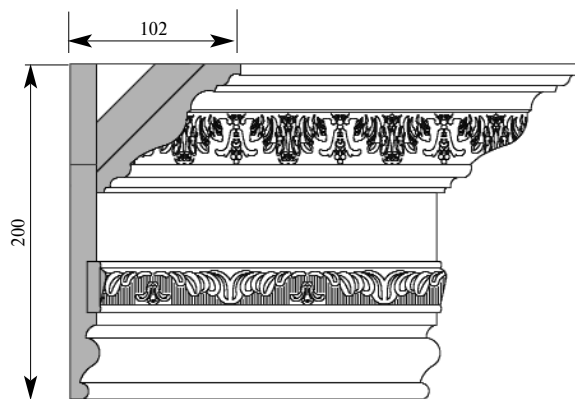

Цена изделия
(рублей за 1 погонный метр)

Порода:	Дуб	Бук
Базовая цена	2553	2018

**Артикул
LCD-СМ007**

Состоит из:

Монтажный элемент
АЕ97, 30x45x97

Карниз Микеланджело
СМ121-0001, 45x140

Раскладка Ротмайер
РМ187-0001, 28x44

Плинтус Боттичелли
ВА086-0000, 18x120

Планка декоративная 9x150

Планка монтажная 17x150