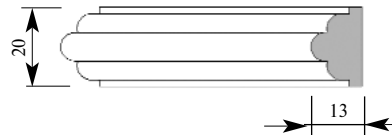

Цена изделия
(рублей за 1 погонный метр)
Порода: Дуб Бук
Цена: 307 199

Артикул РМ065-0002
Шальгрэн Раскладка
Толщина 15 мм
Ширина 20 мм
Поставляется 2,0 метра
длиной: 2,4 метра