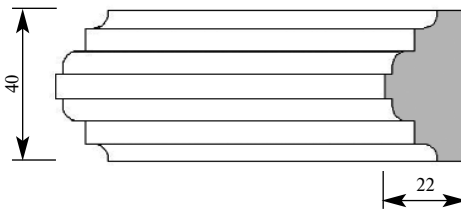

Цена изделия
(рублей за 1 погонный метр)
Порода: Дуб Бук
Цена: 452 294

Артикул **PM195-0000**
Боттичелли Раскладка
Толщина 21 мм
Ширина 53 мм
Поставляется 2,0 метра
длиной: 2,4 метра