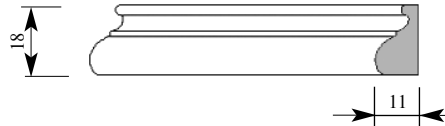

Цена изделия
(рублей за 1 погонный метр)
Порода: Дуб Бук
Цена: 289 185

Складская программа

Артикул **PM055-0052**
Деларош Раскладка
Толщина 13 мм
Ширина 18 мм
Поставляется 2,0 метра
длиной: 2,4 метра