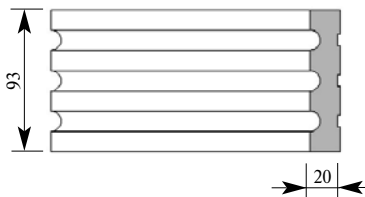

Цена изделия
(рублей за 1 погонный метр)
Порода: Дуб Бук
Цена: 710 455

Складская программа

Артикул CA150-0001
Лоррен Наличник
Толщина 20 мм
Ширина 120 мм
Поставляется 2,0 метра
длиной: 2,2 метра