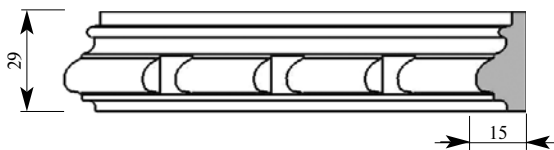

Цена изделия
(рублей за 1 погонный метр)
Порода: Дуб Бук
Цена: 345 283

Складская программа

Артикул DE281-1030
ГранДекор Дентил
Толщина 10 мм
Ширина 29 мм
Поставляется 2,0 метра
длиной: 2,4 метра