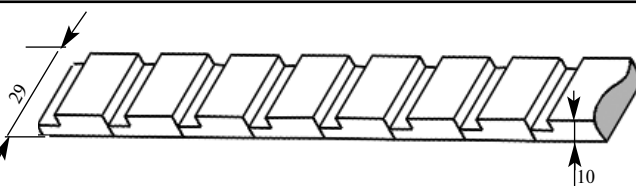

Цена изделия
(рублей за 1 погонный метр)
Порода: Дуб Бук
Цена: 297 246

Складская программа

Артикул DE283-1030
ГранДекор Дентил
Толщина 10 мм
Ширина 29 мм
Поставляется 2,0 метра
длиной: 2,4 метра

Цена изделия
(рублей за 1 погонный метр)
Порода: Дуб Бук
Цена: 212 164

Складская программа

Артикул DE343-0829
ГранДекор Дентил
Толщина 8 мм
Ширина 29 мм
Поставляется 2,0 метра
длиной: 2,4 метра