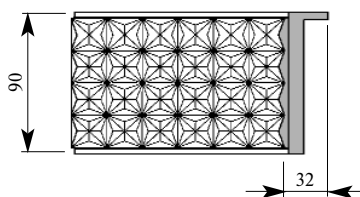

Цена изделия
(рублей за 1 погонный метр)
Порода: Дуб Бук
Цена: 799 562

Артикул CA399-0044
Жерар Наличник
Толщина 29 мм
Ширина 80 мм
Поставляется 2,0 метра
длиной: 2,2 метра