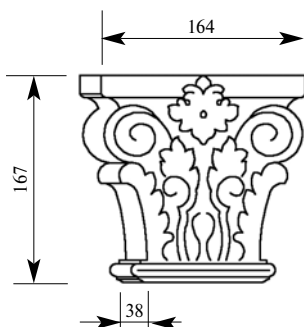

МАШИННАЯ РЕЗЬБА

Машинная резьба
МСС001-01
Капитель 164x167x38

Цена изделия (рублей за 1 штуку)			
Порода:	Дуб	Бук	МДФ
Базовая цена	2401	2183	1127

Машинная резьба
МСС001-02
Капитель 216x220x38