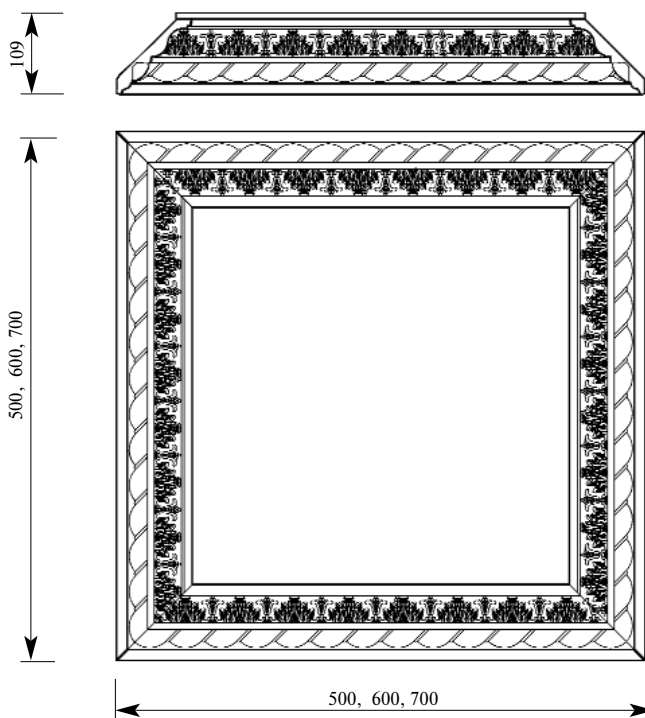

Артикул СРМ028-0600
Ячейка Ренуар

Цена изделия

(рублей за 1 штуку, в зависимости от габаритов)

до 500	500-700	700-900

Дуб 5700	Дуб 6550	Дуб 7550
Бук 4200	Бук 4850	Бук 5585

Состоит из:

Карниз Леонардо СМ018-0006 26x140

МДФ облицованный шпоном, толщина 9мм

Рекомендованные направляющие для этого потолка:

Наличник Рубенс
СА050-0002
17x125

Наличник Лоррен
СА012-0000
20x95

Пилыстра PL292-0010 20x95
Вставка AD274-0011
15x29

*Стоимость направляющих не входит в стоимость ячеек