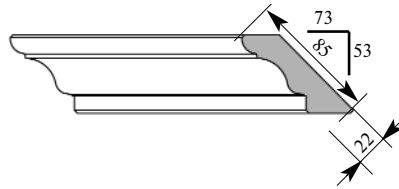

Артикул **СМ213-0000**
Одиночный Карниз
Толщина 22 мм
Ширина 85 мм
Поставляется 2,0 метра
длиной: 2,4 метра

Цена изделия
(рублей за 1 погонный метр)
Порода: Дуб Бук
Цена: 916 596

Артикул **СМ213-0001**
Одиночный Карниз
Толщина 22 мм
Ширина 85 мм
Поставляется 2,0 метра
длиной: 2,4 метра