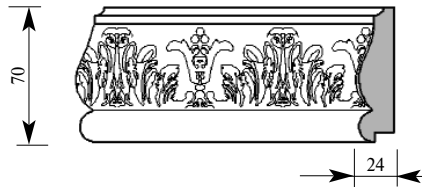

Примечание: Толщина изделия дана с учётом рельефа рисунка

Цена изделия
(рублей за 1 погонный метр)
Порода: Дуб Бук
Цена: 893 614

Артикул BG210-0066
Рато Багет
Толщина 39 мм
Ширина 110 мм
Поставляется 2,0 метра
длиной: 2,4 метра