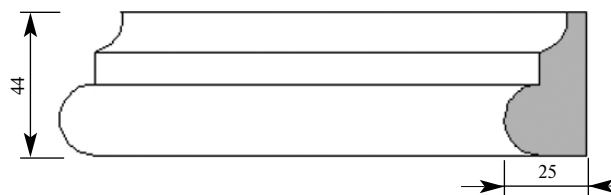

Цена изделия
(рублей за 1 погонный метр)
Порода: Дуб Бук
Цена: 324 225

Артикул **PM064-0000**
Боттичелли Раскладка
Толщина 25 мм
Ширина 44 мм
Поставляется 2,0 метра
длиной: 2,4 метра