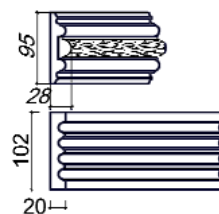

Карниз Леонардо СМ003-0001 26x115

Бордюр Леонардо ВВ170-0002 24x70

МДФ облицованный шпоном, толщина 9мм

Рекомендованные направляющие для этого потолка:

Добор АD002
14x90

Пилестра PL292-0010 20x95

Вставка AD276-0001 20x29