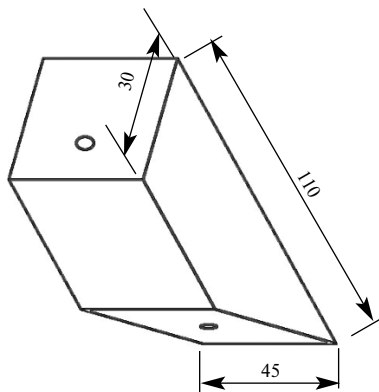

Цена изделия
(рублей за 1 штуку)
Порода: Дуб Бук
Цена: 162 147

Вне складской программы минимальный заказ от 10000 рублей одного артикула.
Возможно изготовление погонажа в размер заказчика (цена за погонный метр увеличивается на 20%).
Все изделия поставляются неокрашенными.