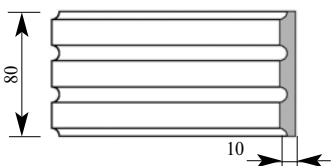

Цена изделия
(рублей за 1 погонный метр)
Порода: Дуб Бук
Цена: 440 318

Вне складской программы минимальный заказ от 10000 рублей одного артикула.
Возможно изготовление погоняжа в размер заказчика (цена за погонный метр увеличивается на 20%).
Все изделия поставляются неокрашенными.