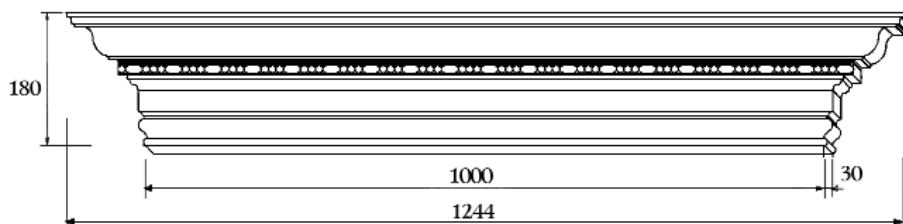

Карнизный модуль ГранДекор

Состоит из:
МДФ толщина 6 мм
Карниз ГранДекор
СМ306-0000 20x140
Плнтус ГранДекор
ВА289-0000 18x100
Вставка ГранДекор
АД274-0012 13x29
Подходит все вставки из новой
коллекции ГранДекор