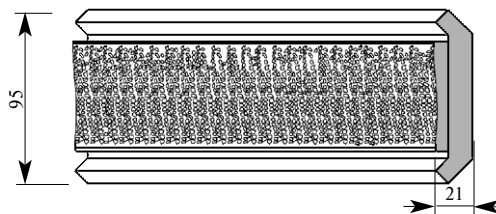

Артикул **СМ252-0000**
Бернини Карниз
Толщина 20 мм
Ширина 107 мм
Поставляется 2,0 метра
длиной: 2,4 метра

Цена изделия
(рублей за 1 погонный метр)
Порода: Дуб Бук
Цена: 759 490

Складская программа

Артикул **СМ254-0002**
Габриэль Карниз
Толщина 28 мм
Ширина 106 мм
Поставляется 2,0 метра
длиной: 2,4 метра

Цена изделия
(рублей за 1 погонный метр)
Порода: Дуб Бук
Цена: 1309 814

Примечание: Толщина изделия дана с учётом толщины декоративной вставки

Артикул **СМ261-0000**
Тинторетто Карниз
Толщина 20 мм
Ширина 95 мм
Поставляется 2,0 метра
длиной: 2,4 метра

Цена изделия
(рублей за 1 погонный метр)
Порода: Дуб Бук
Цена: 827 554

Складская программа

Артикул **СМ262-0000**
Карниз
Толщина 20 мм
Ширина 95 мм
Поставляется 2,0 метра
длиной: 2,4 метра

Цена изделия
(рублей за 1 погонный метр)
Порода: Дуб Бук
Цена: 867 552

Артикул **СМ262-0047**
Лалик Карниз
Толщина 21 мм
Ширина 95 мм
Поставляется 2,0 метра
длиной: 2,4 метра

Цена изделия
(рублей за 1 погонный метр)
Порода: Дуб Бук
Цена: 982 652

Складская программа

НОВИНКА

Артикул **СМ262-0058**
Труа Карниз
Толщина 24 мм
Ширина 95 мм
Поставляется 2,0 метра
длиной: 2,4 метра

Цена изделия
(рублей за 1 погонный метр)
Порода: Дуб Бук
Цена: 1150 780

Примечание: Толщина изделия дана с учётом рельефа рисунка

Вне складской программы минимальный заказ от 10000 рублей одного артикула.
Возможно изготовление погоняжа в размер заказчика (цена за погонный метр увеличивается на 20%).
Все изделия поставляются неокрашенными.