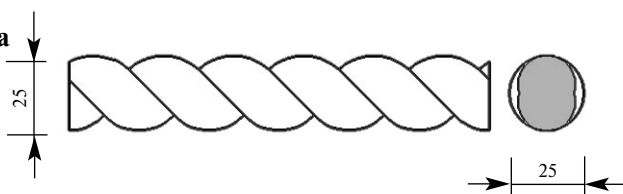

Цена изделия
(рублей за 1 погонный метр)
Порода: Дуб Бук
Цена: 482 332

Артикул MLD002-0011

Коса целая (правая) Коса
Толщина 25 мм
Ширина 25 мм
Поставляется 2,0 метра
длиной: 2,4 метра