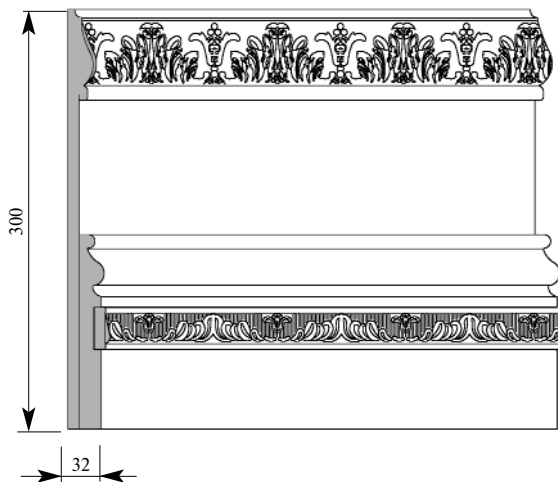

Цена изделия
(рублей за 1 погонный метр)

Порода:	Дуб	Бук
Базовая цена	2317	1832