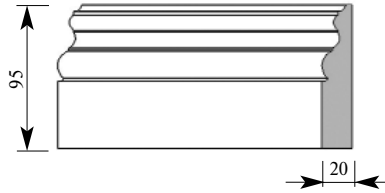

Цена изделия
(рублей за 1 погонный метр)
Порода: Дуб Бук
Цена: 745 481

Складская программа

Артикул ВА084-0001
Боттичелли Плинтус
Толщина 20 мм
Ширина 55 мм
Поставляется 2,0 метра
длиной: 2,4 метра