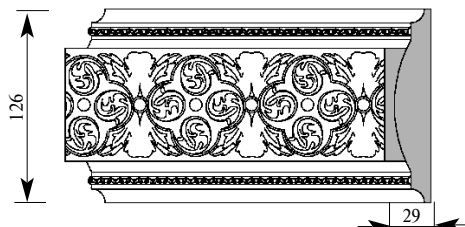

Примечание: Толщина изделия дана с учётом толщины декоративной вставки

Цена изделия
(рублей за 1 погонный метр)
Порода: Дуб Бук
Цена: 1600 1093

Артикул PL323-0000
ГранДекор Пилястра
Толщина 20 мм
Ширина 55 мм
Поставляется 2,0 метра
длиной: 2,4 метра