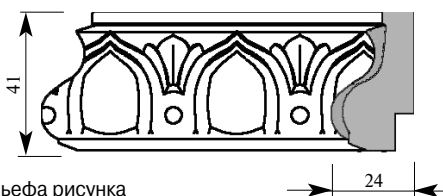

Цена изделия
(рублей за 1 погонный метр)
Порода: Дуб Бук
Цена: 610 430

Складская программа

Примечание: Толщина изделия дана с учётом рельефа рисунка

Вне складской программы минимальный заказ от 10000 рублей одного артикула.
Возможно изготовление погоняжа в размер заказчика (цена за погонный метр увеличивается на 20%).
Все изделия поставляются неокрашенными.