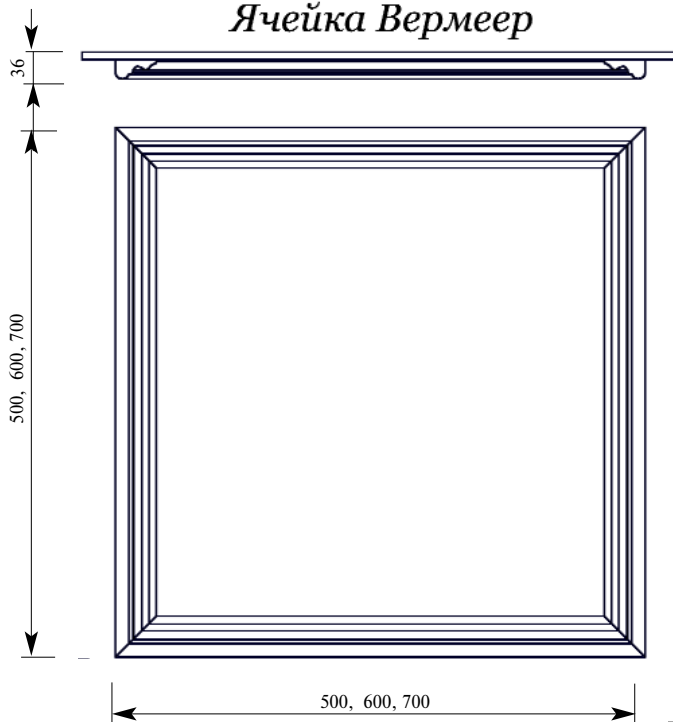

Артикул СРМ008-0600
Ячейка Вермеер

Цена изделия
(рублей за 1 штуку, в зависимости от габаритов)

до 500	500-700	700-900
до 500	500-700	700-900

Дуб 3450	Дуб 3950	Дуб 4550
Бук 2550	Бук 2930	Бук 3366

Состоит из:

Раскладка РМ053-9000 26x54

МДФ облицованный шпоном, толщина 9мм

Рекомендованные направляющие для этого потолка:

Пиластра Лоррен СА150-0000
20x93

Прямострог 20X80

*Стоимость направляющих не входит в стоимость ячеек