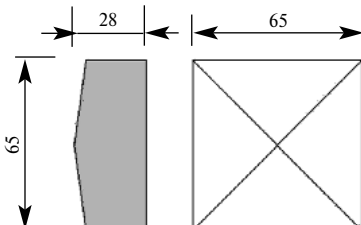

Цена изделия
(рублей за 1 штуку)
Порода: Дуб Бук
Цена: 222 175

Складская программа

Артикул ROS063-095-28
Розетка-пирамидка

Толщина 28 мм
Ширина 95 мм
Длина 95 мм