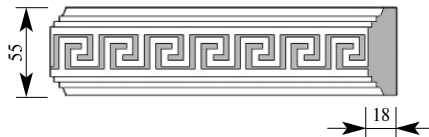

Цена изделия
(рублей за 1 погонный метр)
Порода: Дуб Бук
Цена: 490 319

Артикул ВВ026-0062
Пиранези Бордюр
Толщина 27 мм
Ширина 55 мм
Поставляется 2,0 метра
длиной: 2,4 метра