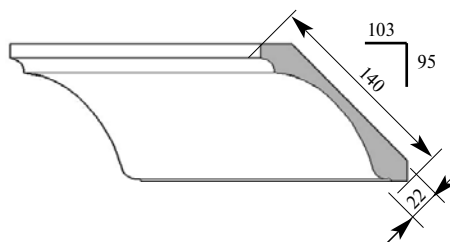

Цена изделия
(рублей за 1 погонный метр)
Порода: Дуб Бук
Цена: 978 605

Складская программа

Артикул **СМ144-0064**
Альберти Карниз
Толщина 40 мм
Ширина 140 мм
Поставляется 2,0 метра
длиной: 2,4 метра