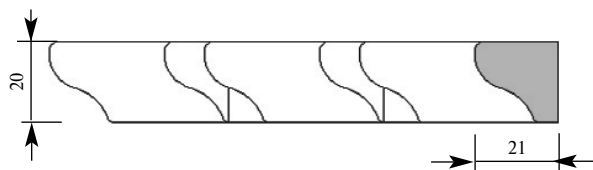

Цена изделия
(рублей за 1 погонный метр)
Порода: Дуб Бук
Цена: 316 263

Артикул **DE004-2021**
Дентил-4 Дентил
Толщина 20 мм
Ширина 21 мм
Поставляется 2,0 метра
длиной: 2,4 метра

Цена изделия
(рублей за 1 погонный метр)
Порода: Дуб Бук
Цена: 387 322

Артикул **DE005-0723**
Габриэль Раскладка
Толщина 10 мм
Ширина 23 мм
Поставляется 2,0 метра
длиной: 2,4 метра