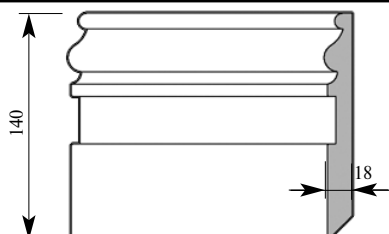

Цена изделия
(рублей за 1 погонный метр)
Порода: Дуб Бук
Цена: 1148 779

Складская программа

Артикул ВВ245-0000
ГранДекор Добор на наличник
Толщина 44 мм
Ширина 42 мм
Поставляется 2,0 метра
длиной: 2,2 метра
2,4 метра