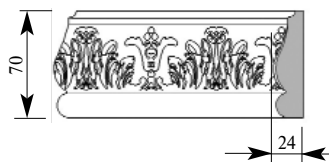

Цена изделия
(рублей за 1 погонный метр)
Порода: Дуб Бук
Цена: 814 564

Складская программа

Артикул ВВ177-0000
Лоррен Бордю
Толщина 10 мм
Ширина 40 мм
Поставляется 2,0 метра
длинной: 2,4 метра