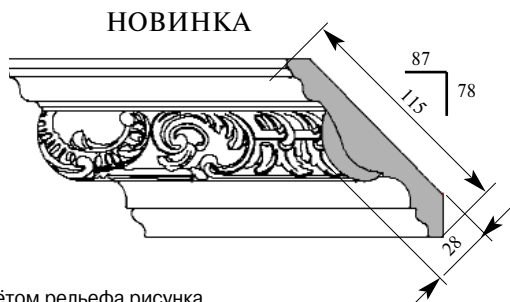

Цена изделия

(рублей за 1 погонный метр)

Порода:	Дуб	Бук
Цена:	1577	1021

Примечание: Толщина изделия дана с учётом толщины декоративной вставки

Складская программа

Артикул **СМ003-0059**

Пинелли Карниз

Толщина **28 мм**
 Ширина **115 мм**
 Поставляется **2,0 метра**
 длиной: **2,4 метра**