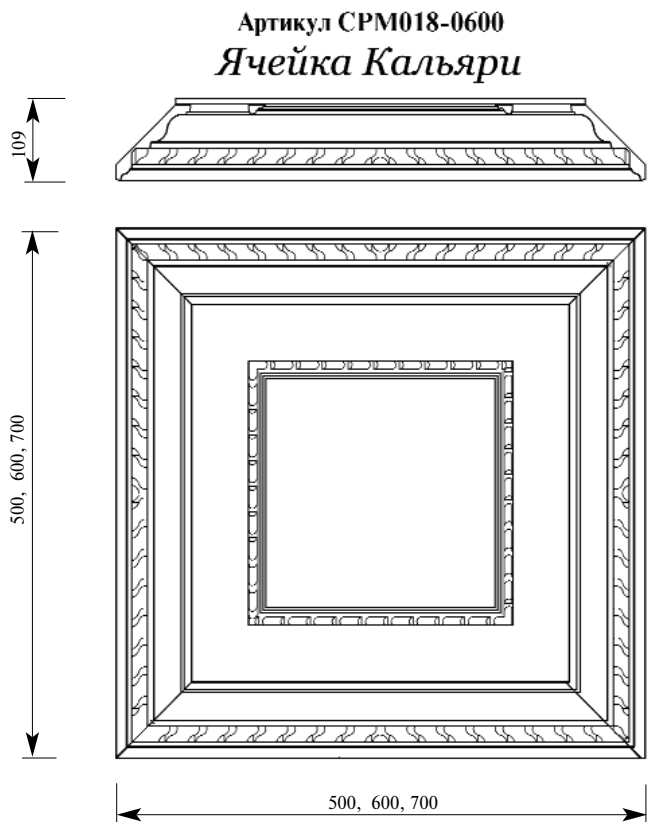

Цена изделия
(рублей за 1 штуку, в зависимости от габаритов)

до 500	500-700	700-900
до 500	500-700	700-900

Дуб 4700	Дуб 5400	Дуб 6200
Бук 3480	Бук 3995	Бук 4590

Состоит из:

Карниз Габриэль СМ018-0005 20x140
Раскладка Габриэль ДЕ006-1323 13x23
МДФ облицованный шпоном, толщина 9мм

Рекомендованные направляющие для этого потолка:

Наличник Лоррен
СА012-0001
20x105

Наличник Лоррен
СА069-0000
20x102

Бордюр Бернини
ВВ040-0000
20x95

*Стоимость направляющих не входит в стоимость ячеек