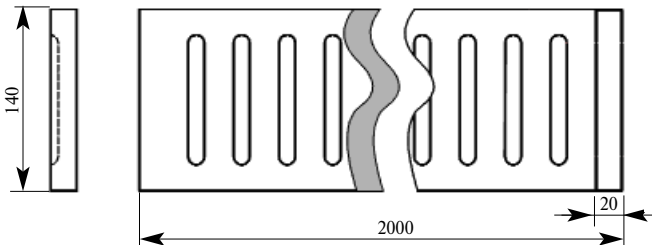

Цена изделия
(рублей за 1 погонный метр)
Порода: Дуб Бук
Цена: 862 656

Примечание: Толщина изделия дана с учётом рельефа рисунка

Складская программа

Артикул ВВ348-0000
Лоррен Бордюор
Толщина 20 мм
Ширина 140 мм
Поставляется 2,0 метра
длиной: 2,0 метра

Цена изделия
(рублей за 1 погонный метр)
Порода: Дуб Бук
Цена: 966 790

Артикул ВВ348-0001
Лоррен Бордюор
Толщина 20 мм
Ширина 140 мм
Поставляется 2,4 метра
длиной: 2,4 метра