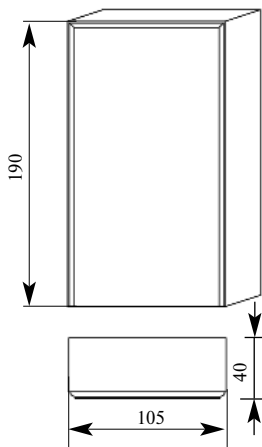

Цена изделия
(рублей за 1 штуку)
Порода: **Дуб** **Бук**
Цена: **207** **160**

Вне **складской программы** минимальный заказ от 10000 рублей одного артикула.
Возможно изготовление погонжа в размер заказчика (цена за погонный метр увеличивается на 20%).
Все изделия поставляются неокрашенными.