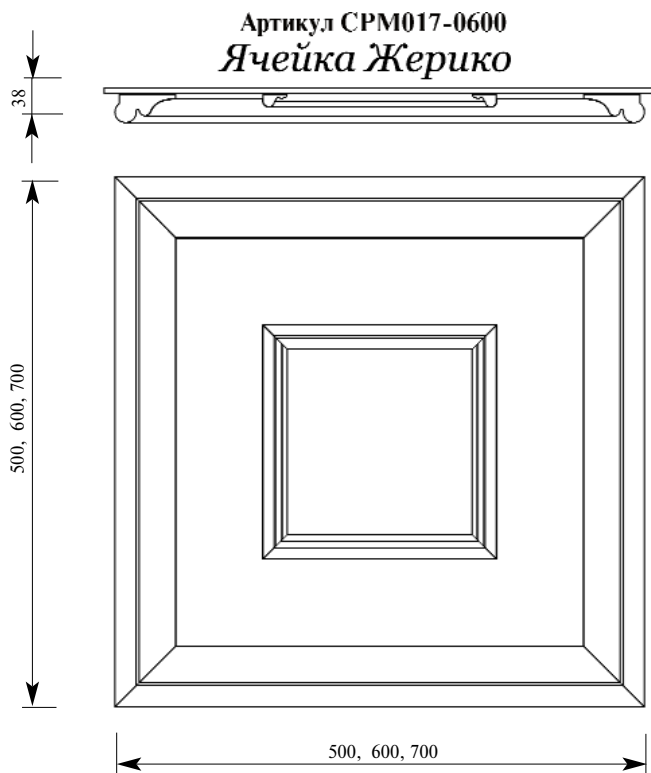

Цена изделия
(рублей за 1 штуку, в зависимости от габаритов)

до 500	500-700	700-900
до 500	500-700	700-900

Дуб 3680	Дуб 4230	Дуб 4860
Бук 2720	Бук 3130	Бук 3600

Состоит из:

Бордюр Боттичелли ВВ085-0000 38x81
Раскладка Боттичелли РМ072-0006 17x32
МДФ шпонированный толщина 9мм

Рекомендованные направляющие для этого потолка:

Бордюр Бернини
ВВ040-0000
20x95

Пиластра РЛ292-0010 20x95
Вставка АД282-0000 20x29

*Стоимость направляющих не входит в стоимость ячеек