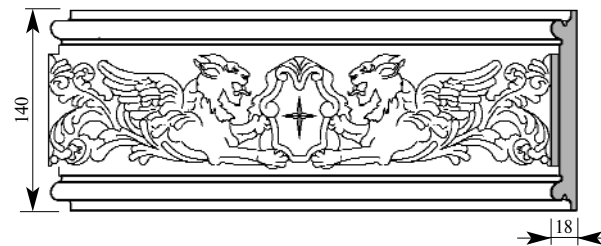

Цена изделия
(рублей за 1 погонный метр)
Порода: Дуб Бук
Цена: 1576 1100

Примечание: Толщина изделия дана с учётом рельефа рисунка

Артикул ВВ138-0036
Буше Бордюр
Толщина 30 мм
Ширина 140 мм
Поставляется 2,0 метра
длиной: 2,4 метра