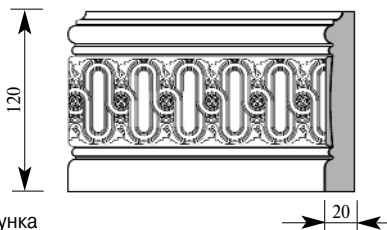

Цена изделия
(рублей за 1 погонный метр)
Порода: Дуб Бук
Цена: 1246 864

Примечание: Толщина изделия дана с учётом рельефа рисунка

Артикул CA080-0046
Брейгель Наличник
Толщина 27 мм
Ширина 120 мм
Поставляется 2,0 метра
длинной: 2,2 метра
2,4 метра