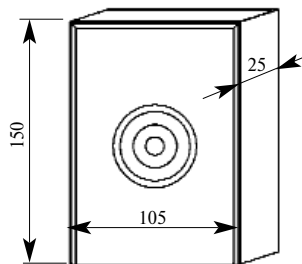

Артикул **PВ002-01**
Плинтусный блок
Толщина **25 мм**
Ширина **105 мм**
Длина **150 мм**

Цена изделия
(рублей за 1 штуку)
Порода: **Дуб** **Бук**
Цена: **207** **160**

Артикул **PВ004-01**
Плинтусный блок
Толщина **40 мм**
Ширина **150 мм**
Длина **240 мм**