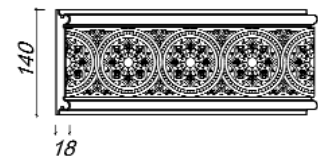

Рекомендованные направляющие для этого потолка:

Бордюр Восточный

ВВ138-0001

18x140

Прямострог 20x80