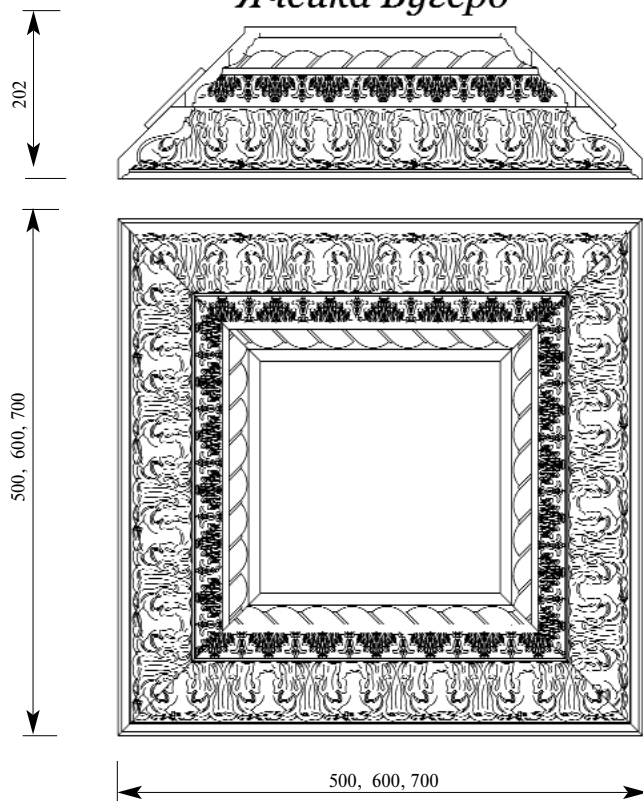

Артикул СРМ005-0600
Ячейка Бугеро

Цена изделия
(рублей за 1 штуку, в зависимости от габаритов)

до 500	500-700	700-900

Дуб 9750   Дуб 11200   Дуб 12900
Бук 7200   Бук 8280   Бук 9520

Состоит из:

Карниз Леонардо СМ018-0006 26x140
Карниз Микеланджело СМ121-0001 45x140
МДФ облицованный шпоном, толщина 9мм

Рекомендованные направляющие для этого потолка:

Бордюр Шальгерен
ВВ137-0001
31x140

Бордюр Рубенс
ВВ017-0002
22x95

*Стоимость направляющих не входит в стоимость ячеек