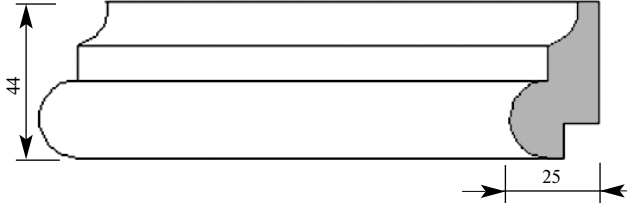

Артикул РМ064-0001
Делакруа Раскладка
Толщина 29 мм
Ширина 44 мм
Поставляется 2,0 метра
длиной: 2,4 метра

Примечание: Толщина изделия дана с учётом рельефа рисунка

Цена изделия
(рублей за 1 погонный метр)
Порода: Дуб Бук
Цена: 713 474

Артикул РМ064-0002
Боттичелли Раскладка
Толщина 25 мм
Ширина 44 мм
Поставляется 2,0 метра
длиной: 2,4 метра

Цена изделия
(рублей за 1 погонный метр)
Порода: Дуб Бук
Цена: 593 377

Складская программа

Артикул РМ064-0007
Делакруа Раскладка
Толщина 29 мм
Ширина 44 мм
Поставляется 2,0 метра
длиной: 2,4 метра

Примечание: Толщина изделия дана с учётом рельефа рисунка

Цена изделия
(рублей за 1 погонный метр)
Порода: Дуб Бук
Цена: 713 474

Артикул РМ065-0000
Одиночный Раскладка
Толщина 13 мм
Ширина 20 мм
Поставляется 2,0 метра
длиной: 2,4 метра

Цена изделия
(рублей за 1 погонный метр)
Порода: Дуб Бук
Цена: 307 199

Артикул РМ065-0002
Шальгрэн Раскладка
Толщина 15 мм
Ширина 20 мм
Поставляется 2,0 метра
длиной: 2,4 метра

Цена изделия
(рублей за 1 погонный метр)
Порода: Дуб Бук
Цена: 354 236

Складская программа

Артикул РМ071-0000
Одиночный Раскладка
Толщина 29 мм
Ширина 48 мм
Поставляется 2,0 метра
длиной: 2,4 метра

Цена изделия
(рублей за 1 погонный метр)
Порода: Дуб Бук
Цена: 650 417

Складская программа

Артикул РМ071-0001
Леонардо Раскладка
Толщина 30 мм
Ширина 48 мм
Поставляется 2,0 метра
длиной: 2,4 метра

Примечание: Толщина изделия дана с учётом рельефа рисунка

Цена изделия
(рублей за 1 погонный метр)
Порода: Дуб Бук
Цена: 729 481

Вне **складской программы** минимальный заказ от 10000 рублей одного артикула.
Возможно изготовление погонаж в размер заказчика (цена за погонный метр увеличивается на 20%).
Все изделия поставляются неокрашенными.