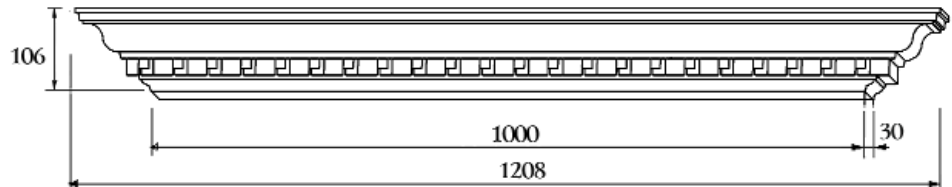

Артикул
DCM005-1000

Цена изделия
(рублей за 1 изделие)

Порода:	Дуб	Бук
Базовая цена	6150	4862

Карнизный модуль Вазари

Состоит из:
МДФ толщина 6 мм
Карниз Габриэль
СМ018-0002 28x140