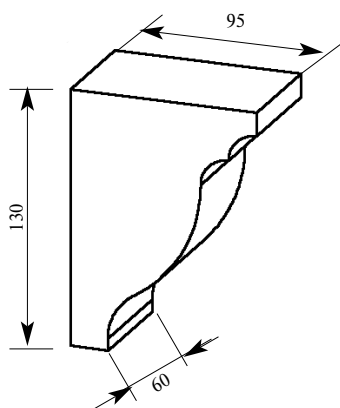

Машинная резьба
МСС007-01
Консоль 40x55x25

Цена изделия
(рублей за 1 штуку)

Порода:	Дуб	Бук	МДФ
Базовая цена	172	156	*

* - из этого материала не делаем

Машинная резьба
МСС007-02
Консоль 95x130x60

Цена изделия
(рублей за 1 штуку)

Порода:	Дуб	Бук	МДФ
Базовая цена	466	423	294

Машинная резьба
МСС008-01
Консоль 55x76x34