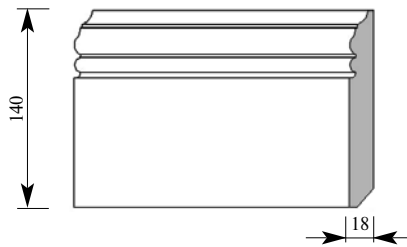

Цена изделия
(рублей за 1 погонный метр)
Порода: Дуб Бук
Цена: 1026 663

Складская программа

Артикул ВА054-0001
Леонардо Плинтус
Толщина 24 мм
Ширина 65 мм
Поставляется 2,0 метра
длиной: 2,4 метра