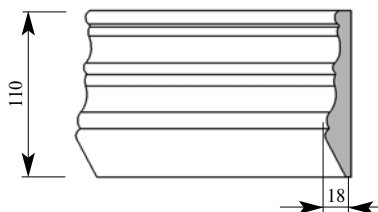

Цена изделия
(рублей за 1 погонный метр)
Порода: Дуб Бук
Цена: 755 490

Артикул CA391-0048
Экстер Наличник
Толщина 32 мм
Ширина 90 мм
Поставляется 2,0 метра
длиной: 2,2 метра