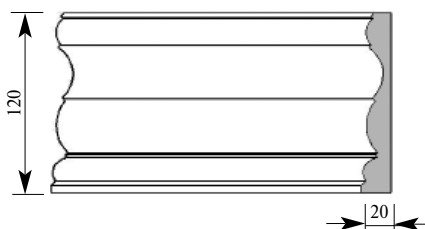

Цена изделия
(рублей за 1 погонный метр)
Порода: Дуб Бук
Цена: 803 516

Складская программа

Артикул CA084-0000
Боттичелли Наличник
Толщина 20 мм
Ширина 95 мм
Поставляется 2,0 метра
длинной: 2,2 метра
2,4 метра