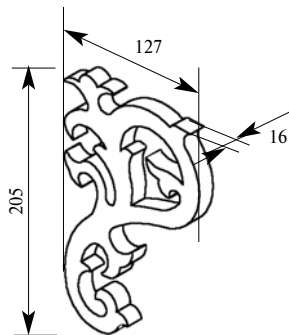

Цена изделия (рублей за 1 штуку)			
Порода:	Дуб	Бук	МДФ
Базовая цена	1372	1247	742

Машинная резьба
МСС006-02
Консоль 250x170x38