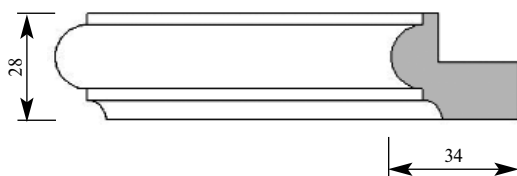

Цена изделия
(рублей за 1 погонный метр)
Порода: Дуб Бук
Цена: 568 371

Складская программа

Артикул **PM162-0000**
Одиночный Раскладка
Толщина 25 мм
Ширина 45 мм
Поставляется 2,0 метра
длиной: 2,4 метра