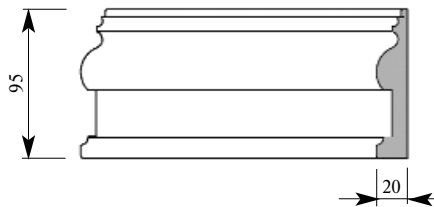

Артикул СА307-0000
ГранДекор Наличник
Толщина 20 мм
Ширина 95 мм
Поставляется 2,0 метра
длиной: 2,2 метра
2,4 метра

Цена изделия
(рублей за 1 погонный метр)
Порода: Дуб Бук
Цена: 949 676

Складская программа

Артикул СМ295-0000
ГранДекор Карниз
Толщина 20 мм
Ширина 95 мм
Поставляется 2,0 метра
длиной: 2,4 метра