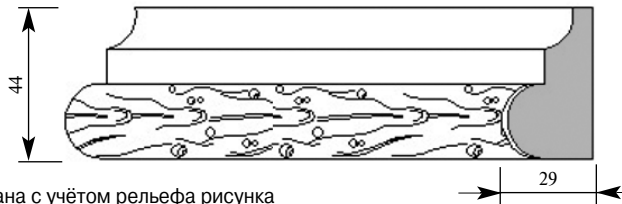

Артикул РМ064-0001
Делакруа Раскладка
Толщина 29 мм
Ширина 44 мм
Поставляется 2,0 метра
длиной: 2,4 метра

Примечание: Толщина изделия дана с учётом рельефа рисунка

Цена изделия
(рублей за 1 погонный метр)
Порода: Дуб Бук
Цена: 713 474

Артикул РМ064-0002
Боттичелли Раскладка
Толщина 25 мм
Ширина 44 мм
Поставляется 2,0 метра
длиной: 2,4 метра