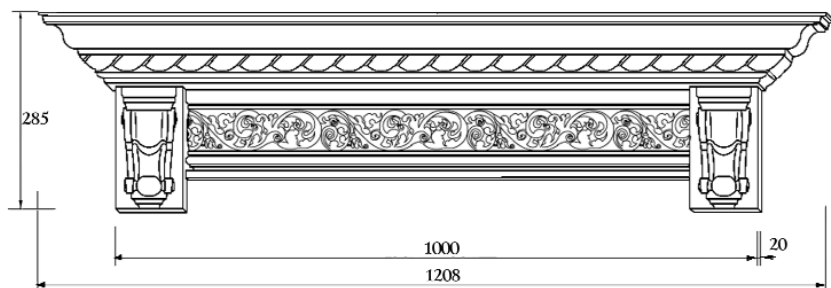

Артикул
DCM026-1000

Цена изделия
(рублей за 1 изделие)
Порода: Дуб Бук
Базовая цена 15605 12336

Карнизный модуль Альбертинелли
Состоит из:
МДФ толщина 6 мм
Карниз Рембрандт CM018-0003 20x140
Наличник Рубенс SA080-0000 21x120
Подложка
Консоль HCW-C-099 43x80x180