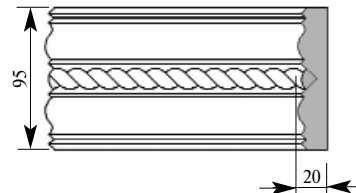

Цена изделия
(рублей за 1 погонный метр)
Порода: Дуб Бук
Цена: 1123 730

Складская программа

Артикул CA028-0000
Гранд-2 Наличник
Толщина 20 мм
Ширина 80 мм
Поставляется 2,0 метра
длинной: 2,2 метра
2,4 метра