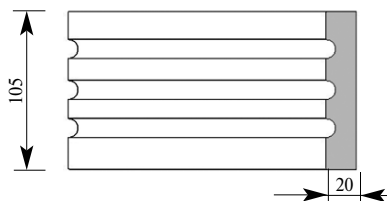

Цена изделия
(рублей за 1 погонный метр)
Порода: Дуб Бук
Цена: 710 454

Складская программа

Артикул SA020-0002
Габриэль Наличник
Толщина 21 мм
Ширина 95 мм
Поставляется 2,0 метра
длиной: 2,2 метра
2,4 метра