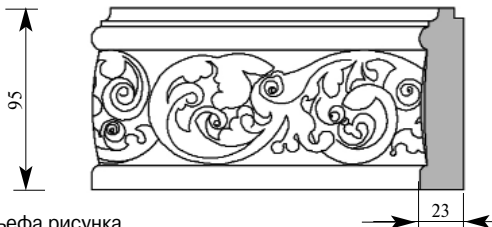

Артикул VG081-0001
Рубенс Багет
Толщина 23 мм
Ширина 95 мм
Поставляется 2,0 метра
длинной: 2,4 метра

Цена изделия
(рублей за 1 погонный метр)
Порода: Дуб Бук
Цена: 1188 828

Примечание: Толщина изделия дана с учётом рельефа рисунка

Артикул VG081-0002
Тициан Багет
Толщина 37 мм
Ширина 95 мм
Поставляется 2,0 метра
длинной: 2,4 метра