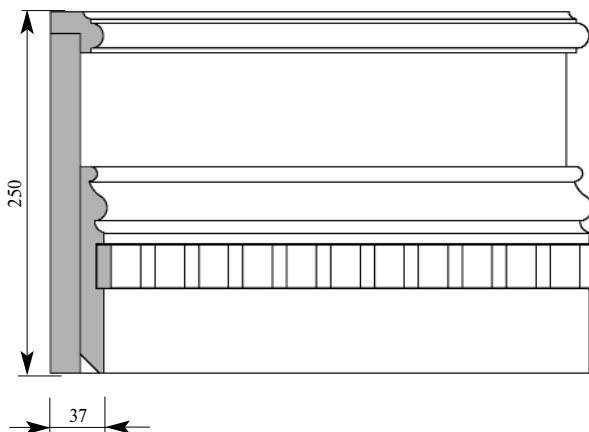

Артикул
LCD-BA003

Состоит из:
Бордюр
PM160-0001, 28x34

Плинтус
BA290-0000, 18x140

Дентил
DE283-1030, 10x29

Планка декоративная 17x235

Цена изделия
(рублей за 1 погонный метр)

Порода:	Дуб	Бук
Базовая цена	2121	1677

Артикул
LCD-BA005

Состоит из:
Плинтус Леонардо
BA054-0002, 24x65

Планка декоративная 9x240

Плинтус
BA290-0000, 18x140

Вставка
PM310-0001, 10x29