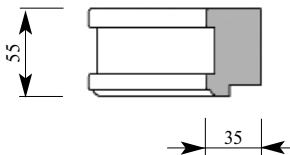

Цена изделия
(рублей за 1 погонный метр)
Порода: Дуб Бук
Цена: 783 532

Складская программа

Вне **складской программы** минимальный заказ от 10000 рублей одного артикула.
Возможно изготовление погонаж в размер заказчика (цена за погонный метр увеличивается на 20%).
Все изделия поставляются неокрашенными.