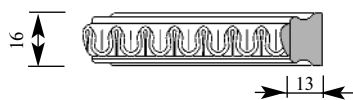

Цена изделия
(рублей за 1 погонный метр)
Порода: Дуб Бук
Цена: 275 181

Артикул РМ310-0001

ГранДекор Вставка
Толщина 15 мм
Ширина 29 мм
Поставляется 2,0 метра
длинной: 2,4 метра