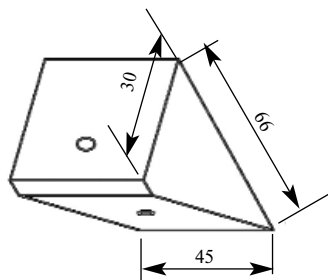

Цена изделия
(рублей за 1 штуку)
Порода: Дуб Бук
Цена: 162 147

Артикул АЕ081
Монтажный элемент

Толщина 30 мм
Ширина 45 мм
Длина 81 мм