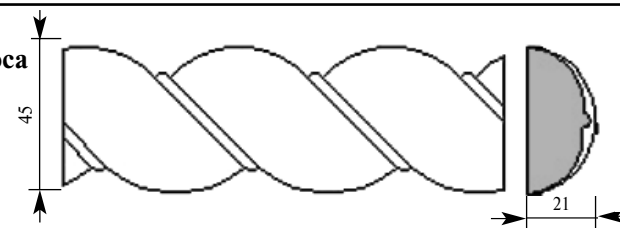

Цена изделия
(рублей за 1 погонный метр)
Порода: Дуб Бук
Цена: 542 366

Складская программа

Артикул MLD003-0012

Коса половинка (правая) Коса
Толщина 21 мм
Ширина 45 мм
Поставляется 2,0 метра
длиной: 2,4 метра