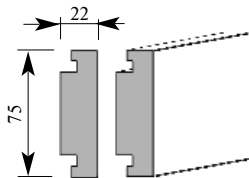

Цена изделия
(рублей за 1 погонный метр)
Порода: Дуб Бук
Цена: 512 405

Артикул DP004-1000

Поперечная Направляющая
Толщина 22 мм
Ширина 75 мм
Поставляется
длинной: под заказ