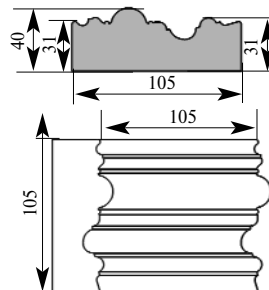

Цена изделия
(рублей за 1 штуку)
Порода: **Дуб** **Бук**
Цена: **253** **200**

Вне складской программы минимальный заказ от 10000 рублей одного артикула.
Возможно изготовление погонаж в размер заказчика (цена за погонный метр увеличивается на 20%).
Все изделия поставляются неокрашенными.