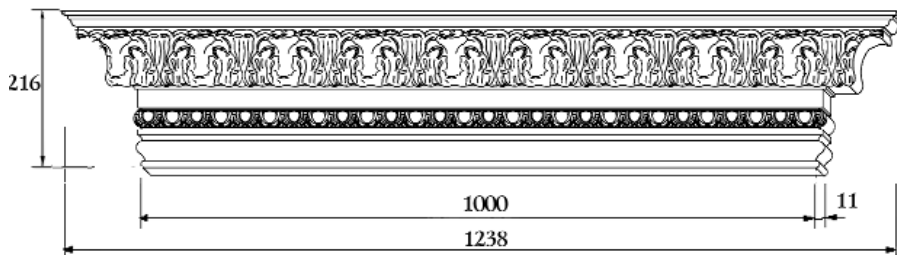

Артикул
DCM023-1000

Цена изделия (рублей за 1 изделие)		
Порода:	Дуб	Бук
Базовая цена	12894	10194

Карнизный модуль Бугеро
Состоит из:
МДФ толщина 6 мм
Карниз Микеланджело
СМ121-0001 45x140
Плинтус ГранДекор
BA290-0000 18x140
Вставка ГранДекор
AD277-0001 19x30