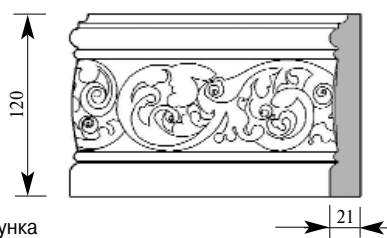

Артикул CA080-0000
Рубенс Наличник
Толщина 21 мм
Ширина 120 мм
Поставляется 2,0 метра
длинной: 2,2 метра
2,4 метра

Цена изделия
(рублей за 1 погонный метр)
Порода: Дуб Бук
Цена: 1246 864

Примечание: Толщина изделия дана с учётом рельефа рисунка

Складская программа

Артикул CA080-0001
Тициан Наличник
Толщина 32 мм
Ширина 120 мм
Поставляется 2,0 метра
длинной: 2,2 метра
2,4 метра