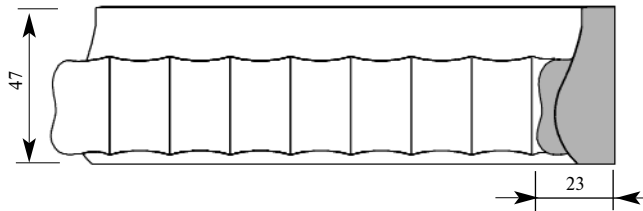

Артикул **PM054-0038**
Матисс Раскладка
Толщина 23 мм
Ширина 47 мм
Поставляется 2,0 метра
длиной: 2,4 метра