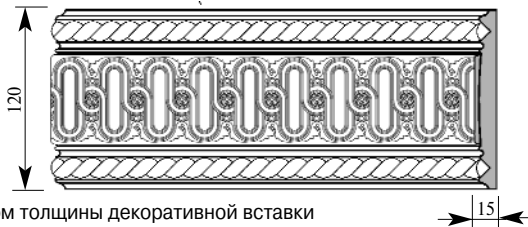

Примечание: Толщина изделия дана с учётом толщины декоративной вставки

Артикул PL050-0042

Ленотр Пиллястра
Толщина 15 мм
Ширина 120 мм
Поставляется 2,0 метра
длинной: 2,4 метра

Цена изделия
(рублей за 1 погонный метр)
Порода: Дуб Бук
Цена: 1627 1106