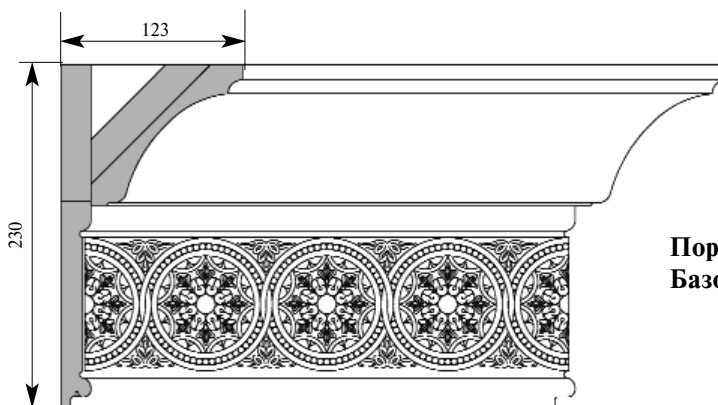

Порода:	Дуб	Бук
Базовая цена	2599	2055

Артикул
LCD-СМ013

Состоит из:

Монтажный элемент
АЕ110, 30x45x110

Карниз Ориентал
СМ144-0000, 22x140

Наличник Ориентал
СА138-0001, 20x140

Планка монтажная
20x90

Цена изделия
(рублей за 1 погонный метр)