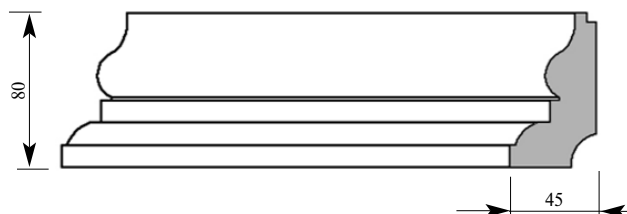

Цена изделия
(рублей за 1 погонный метр)
Порода: Дуб Бук
Цена: 963 577

Вне складской программы минимальный заказ от 10000 рублей одного артикула.
Возможно изготовление погоняжа в размер заказчика (цена за погонный метр увеличивается на 20%).
Все изделия поставляются неокрашенными.