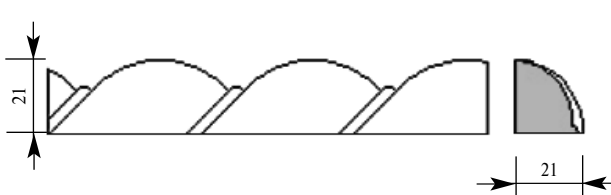

Цена изделия
(рублей за 1 погонный метр)
Порода: Дуб Бук
Цена: 542 366

Артикул MLD003-0003

Коса четверть (левая) Коса
Толщина 21 мм
Ширина 21 мм
Поставляется 2,0 метра
длиной: 2,4 метра