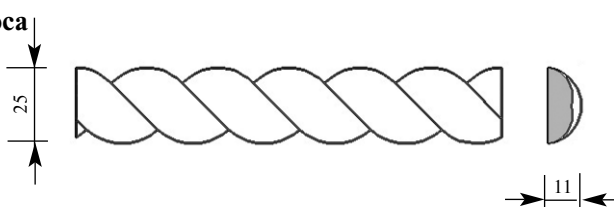

Артикул MLD002-0012

Коса половинка (правая) Коса
Толщина 11 мм
Ширина 25 мм
Поставляется 2,0 метра
длиной: 2,4 метра