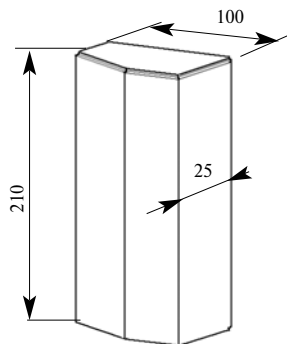

Цена изделия
(рублей за 1 штуку)
Порода: Дуб Бук
Цена: 368 291

Артикул РВ047-0000
Одиночный Солдатик
Толщина 20 мм
Ширина 20 мм
Длина 180 мм