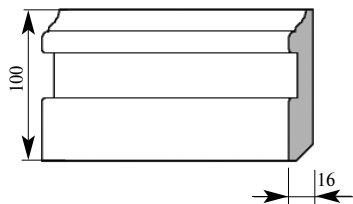

НОВАЯ КОЛЛЕКЦИЯ ГРАНДЕКОР

Артикул ВА288-0000
 ГранДекор Плинтус
 Толщина 16 мм
 Ширина 100 мм
 Поставляется 2,0 метра
 длиной: 2,4 метра

Цена изделия
 (рублей за 1 погонный метр)
 Порода: Дуб Бук
 Цена: 952 675