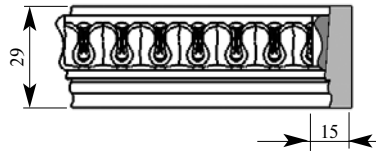

Цена изделия
(рублей за 1 погонный метр)
Порода: Дуб Бук
Цена: 444 305

Примечание: Толщина изделия дана с учётом рельефа рисунка

Складская программа

Артикул PM310-0002
ГранДекор Вставка
Толщина 13 мм
Ширина 29 мм
Поставляется 2,0 метра
длинной: 2,4 метра