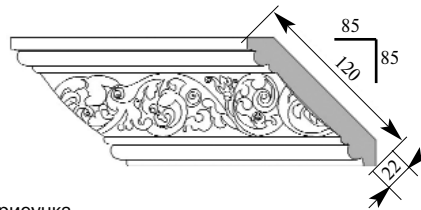

Цена изделия
(рублей за 1 погонный метр)
Порода: Дуб Бук
Цена: 1140 782

Примечание: Толщина изделия дана с учётом рельефа рисунка

Артикул **СМ079-0001**
Тициан Карниз
Толщина 33 мм
Ширина 120 мм
Поставляется 2,0 метра
длиной: 2,4 метра