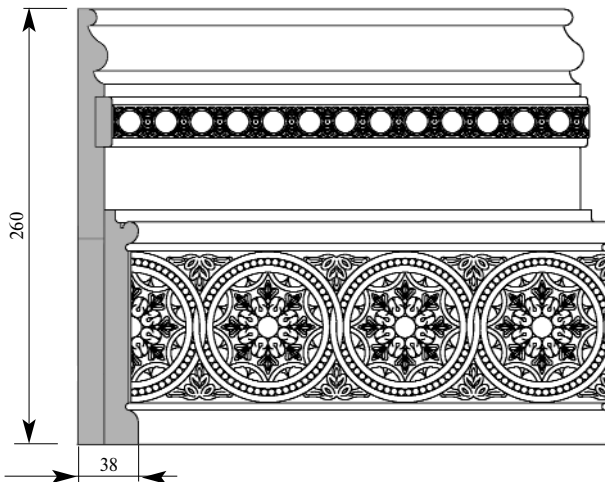

Артикул
LCD-BA008
Состоит из:

Плинтус
BA290-0000, 18x140

Вставка
AD276-0001, 20x29

Плинтус Шальгрен
BA066-0000, 20x140

Планка монтажная 16x130

Цена изделия
(рублей за 1 погонный метр)
Порода: Дуб Бук
Базовая цена 2719 2150

Артикул
LCD-BA010
Состоит из:

Бордюр
PM160-0001, 28x34

Плинтус Боттичелли
BA086-0000, 18x120

Планка декоративная
17x235

Цена изделия
(рублей за 1 погонный метр)
Порода: Дуб Бук
Базовая цена 1771 1400

Артикул
LCD-BA012
Состоит из:

Плинтус
BA290-0000, 18x140

Вставка
AD274-0012, 10x29

Наличник Восточный
CA138-0001, 20x140

Планка монтажная
16x120

Цена изделия
(рублей за 1 погонный метр)
Порода: Дуб Бук
Базовая цена 2829 2236

Артикул
LCD-BA013
Состоит из:

Плинтус
BA290-0000, 18x140

Вставка
AD274-0011, 15x29

Плинтус Рембрандт
BA103-0000, 18x140

Планка монтажная 16x120

Цена изделия
(рублей за 1 погонный метр)
Порода: Дуб Бук
Базовая цена 2719 2150