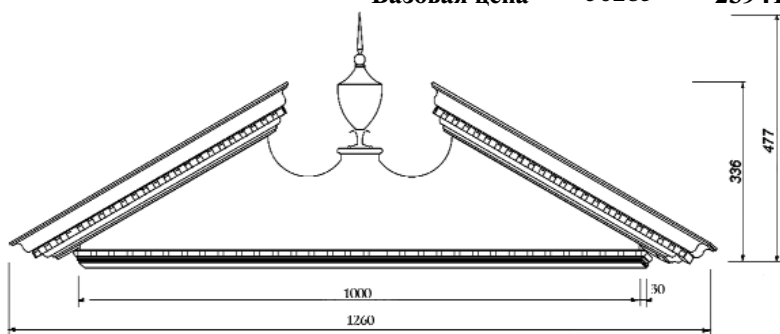

Карнизный модуль Росси

Состоит из:
Карниз
CM254-0002 20x106
Раскладка Габриэль
DE006-1323 13x23
Ручная резьба