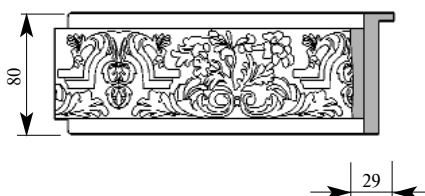

Цена изделия
(рублей за 1 погонный метр)
Порода: Дуб Бук
Цена: 684 462

Вне складской программы минимальный заказ от 10000 рублей одного артикула.
Возможно изготовление погоняжа в размер заказчика (цена за погонный метр увеличивается на 20%).
Все изделия поставляются неокрашенными.