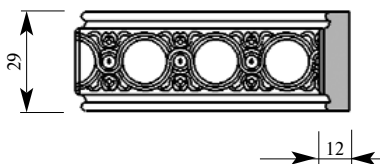

Примечание: Толщина изделия дана с учётом рельефа рисунка

Цена изделия
(рублей за 1 погонный метр)
Порода: Дуб Бук
Цена: 424 290

Складская программа

Вне складской программы минимальный заказ от 10000 рублей одного артикула.
Возможно изготовление погонаж в размер заказчика (цена за погонный метр увеличивается на 20%).
Все изделия поставляются неокрашенными.