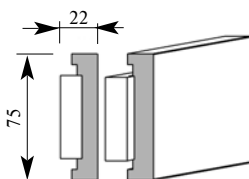

Цена изделия
(рублей за 1 погонный метр)
Порода: Дуб Бук
Цена: 512 405

Артикул DP004-2000

Завершающая Направляющая
Толщина 22 мм
Ширина 100 мм
Поставляется
длинной: под заказ