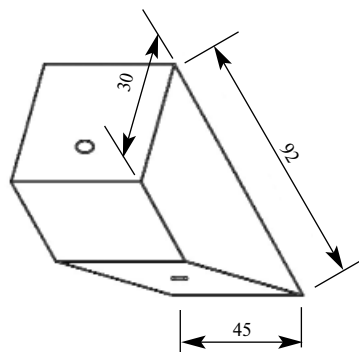

Артикул АЕ092
Монтажный элемент

Толщина 30 мм
Ширина 45 мм
Длина 92 мм

Цена изделия
(рублей за 1 штуку)
Порода: Дуб Бук
Цена: 162 147

Артикул АЕ094
Монтажный элемент

Толщина 30 мм
Ширина 45 мм
Длина 94 мм