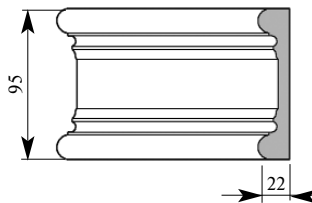

Цена изделия
(рублей за 1 погонный метр)
Порода: Дуб Бук
Цена: 860 586

Складская программа

Вне складской программы минимальный заказ от 10000 рублей одного артикула.
Возможно изготовление погонаж в размер заказчика (цена за погонный метр увеличивается на 20%).
Все изделия поставляются неокрашенными.