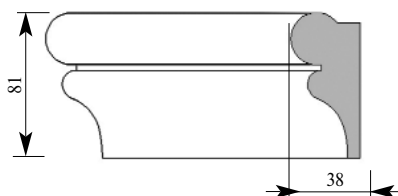

Цена изделия
(рублей за 1 погонный метр)
Порода: Дуб Бук
Цена: 906 527

Вне **складской программы** минимальный заказ от 10000 рублей одного артикула.
Возможно изготовление погонаж в размер заказчика (цена за погонный метр увеличивается на 20%).
Все изделия поставляются неокрашенными.