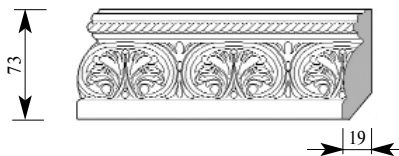

Цена изделия
(рублей за 1 погонный метр)
Порода: Дуб Бук
Цена: 697 461

Артикул ВА178-0000
Одиночный Плинтус
Толщина 19 мм
Ширина 74 мм
Поставляется 2,0 метра
длиной: 2,4 метра