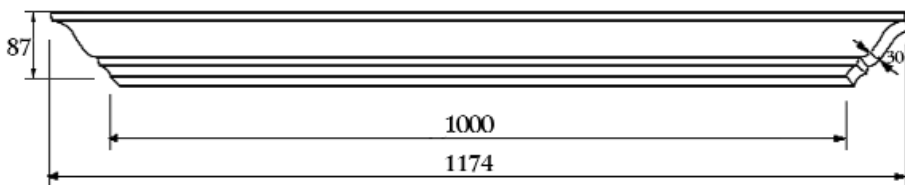

КАРНИЗНЫЕ МОДУЛИ

Артикул
DCM001-1000

Цена изделия
(рублей за 1 изделие)

Порода:	Дуб	Бук
Базовая цена	4034	3189

Карнизный модуль Веласкес

Состоит из:
МДФ толщина 6 мм
Карниз Антелами
СМ030-0000 20x115