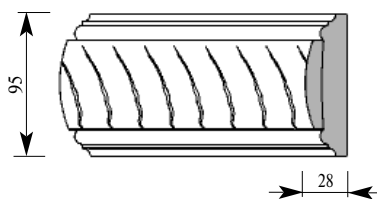

Цена изделия
(рублей за 1 погонный метр)
Порода: Дуб Бук
Цена: 1196 774

Примечание: Толщина изделия дана с учётом рельефа рисунка

Артикул ВВ017-0050
Болдини Бордю
Толщина 28 мм
Ширина 95 мм
Поставляется 2,0 метра
длиной: 2,4 метра