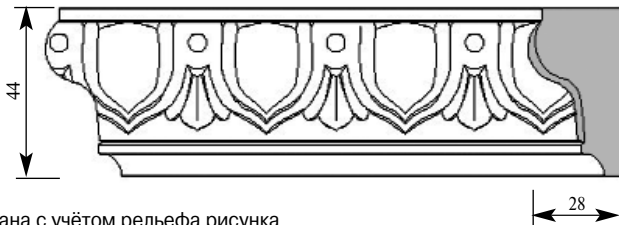

Артикул **PM187-0001**
Ротмайер Раскладка
Толщина **28 мм**
Ширина **43 мм**
Поставляется **2,0 метра**
длиной: **2,4 метра**

Примечание: Толщина изделия дана с учётом рельефа рисунка

Цена изделия
(рублей за 1 погонный метр)
Порода: Дуб Бук
Цена: 780 528

Складская программа

Артикул **PM187-0002**
Ротмайер Раскладка
Толщина **28 мм**
Ширина **44 мм**
Поставляется **2,0 метра**
длиной: **2,4 метра**