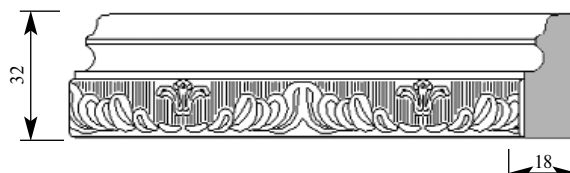

Примечание: Толщина изделия дана с учётом рельефа рисунка

Цена изделия
(рублей за 1 погонный метр)
Порода: Дуб Бук
Цена: 446 296

Складская программа

Артикул РМ072-0006
Боттичелли Раскладка
Толщина 17 мм
Ширина 32 мм
Поставляется 2,0 метра
длинной: 2,4 метра