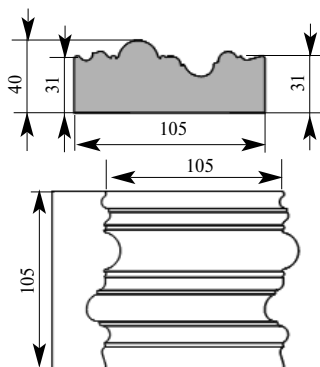

Цена изделия
(рублей за 1 штуку)
Порода: Дуб Бук
Цена: 253 200

Минимальный заказ от 20 штук

Вне складской программы минимальный заказ от 10000 рублей одного артикула.
Возможно изготовление погоннажа в размер заказчика (цена за погонный метр увеличивается на 20%).
Все изделия поставляются неокрашенными.