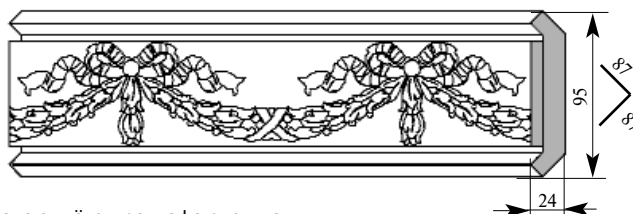

НОВИНКА

Артикул **СМ262-0058**
Труа Карниз
Толщина 24 мм
Ширина 95 мм
Поставляется 2,0 метра
длиной: 2,4 метра