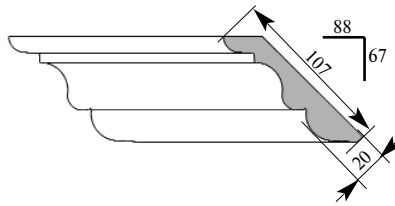

Артикул **СМ252-0000**
Бернини Карниз
Толщина 20 мм
Ширина 107 мм
Поставляется 2,0 метра
длиной: 2,4 метра

Цена изделия
(рублей за 1 погонный метр)
Порода: Дуб Бук
Цена: 759 490

Складская программа

Артикул **СМ254-0002**
Габриэль Карниз
Толщина 28 мм
Ширина 106 мм
Поставляется 2,0 метра
длиной: 2,4 метра