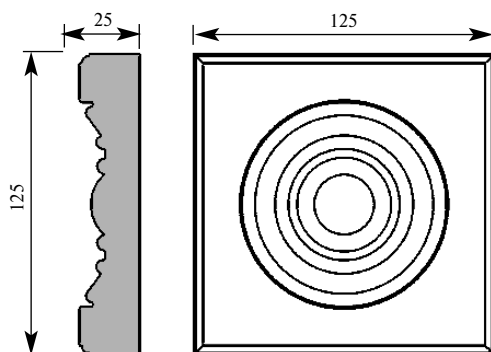

Цена изделия
(рублей за 1 штуку)
Порода: Дуб Бук
Цена: 301 239

Вне складской программы минимальный заказ от 10000 рублей одного артикула.
Возможно изготовление погоняжа в размер заказчика (цена за погонный метр увеличивается на 20%).
Все изделия поставляются неокрашенными.