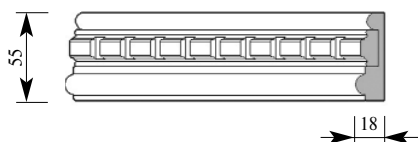

Цена изделия
(рублей за 1 погонный метр)
Порода: Дуб Бук
Цена: 886 604

Складская программа

Вне **складской программы** минимальный заказ от 10000 рублей одного артикула.
Возможно изготовление погонаж в размер заказчика (цена за погонный метр увеличивается на 20%).
Все изделия поставляются неокрашенными.

Примечание: Толщина изделия дана с учётом толщины декоративной вставки