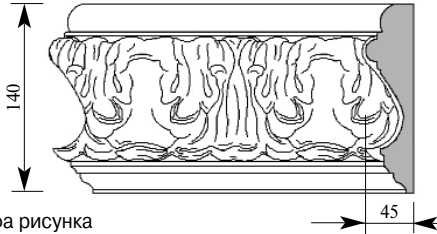

Артикул CA105-0000
 Делакруа Наличник
 Толщина 20 мм
 Ширина 95 мм
 Поставляется 2,0 метра
 длиной: 2,2 метра
 2,4 метра

Цена изделия
 (рублей за 1 погонный метр)
 Порода: Дуб Бук
 Цена: 806 538

Артикул CA122-0001
 Микеланджело Наличник
 Толщина 45 мм
 Ширина 140 мм
 Поставляется 2,0 метра
 длиной: 2,2 метра
 2,4 метра