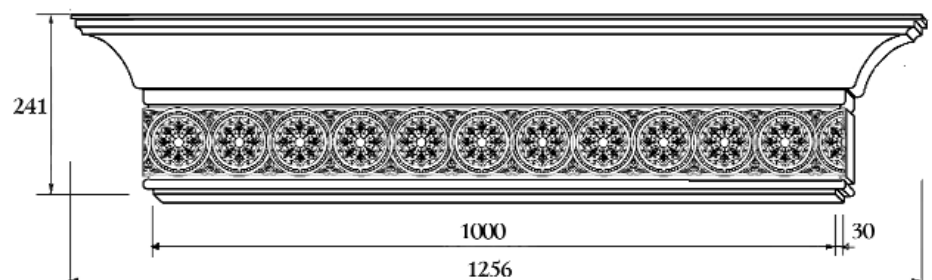

Карнизный модуль Ориентал

Состоит из:
МДФ толщина 6 мм
Карниз Ориентал
СМ144-0000 22x140
Наличник Ориентал
СА138-0001 20x140