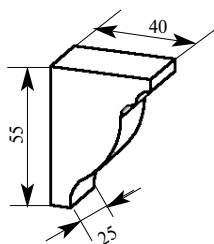

Машинная резьба
МСС007-01
Консоль 40x55x25

Цена изделия
(рублей за 1 штуку)

Порода:	Дуб	Бук	МДФ
Базовая цена	172	156	*

* - из этого материала не делаем

Машинная резьба
МСС007-02
Консоль 95x130x60