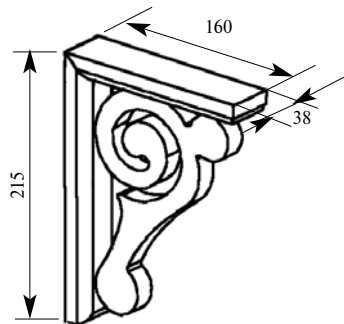

Цена изделия (рублей за 1 штуку)			
Порода:	Дуб	Бук	МДФ
Базовая цена	1428	1298	728

Машинная резьба
МСС006-01
Консоль 205x127x16