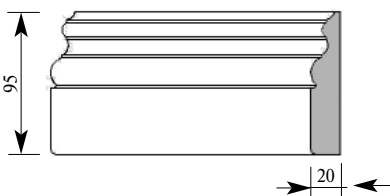

Цена изделия
(рублей за 1 погонный метр)
Порода: Дуб Бук
Цена: 927 625

Складская программа

Артикул CA102-0000
Рембрандт Наличник
Толщина 20 мм
Ширина 95 мм
Поставляется 2,0 метра
длинной: 2,2 метра
2,4 метра