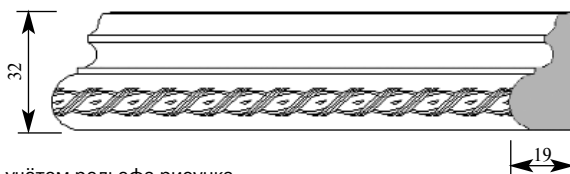

Примечание: Толщина изделия дана с учётом рельефа рисунка

Цена изделия
(рублей за 1 погонный метр)
Порода: Дуб Бук
Цена: 419 274

Складская программа

Артикул РМ072-0004
Шальгрэн Раскладка
Толщина 19 мм
Ширина 32 мм
Поставляется 2,0 метра
длинной: 2,4 метра