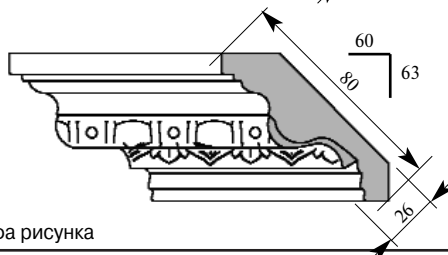

Цена изделия
(рублей за 1 погонный метр)
Порода: Дуб Бук
Цена: 1010 708

Примечание: Толщина изделия дана с учётом рельефа рисунка

Артикул СМ306-0000
ГранДекор Карниз
Толщина 20 мм
Ширина 140 мм
Поставляется 2,0 метра
длиной: 2,4 метра