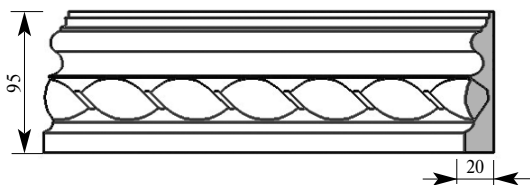

Цена изделия
(рублей за 1 погонный метр)
Порода: Дуб Бук
Цена: 1257 823

Складская программа

Вне складской программы минимальный заказ от 10000 рублей одного артикула.
Возможно изготовление погоняжа в размер заказчика (цена за погонный метр увеличивается на 20%).
Все изделия поставляются неокрашенными.