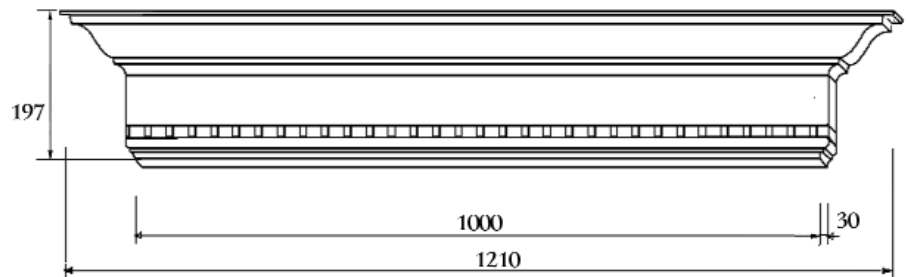

Карнизный модуль Лейтон

Состоит из:
МДФ толщина 6 мм
Карниз Антелами
СМ030-0000 20x115
Плинтус Габриэль
ВА087-0000 18x133