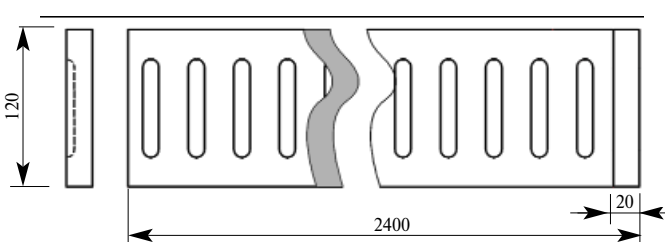

Цена изделия
(рублей за 1 погонный метр)
Порода: Дуб Бук
Цена: 851 700

Вне складской программы минимальный заказ от 10000 рублей одного артикула.
Возможно изготовление погонаж в размер заказчика (цена за погонный метр увеличивается на 20%).
Все изделия поставляются неокрашенными.