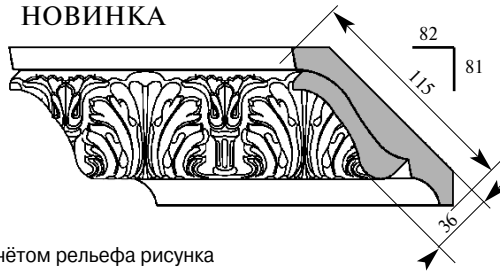

Артикул **СМ030-0065**
Бронзино Карниз
Толщина 36 мм
Ширина 115 мм
Поставляется 2,0 метра
длиной: 2,4 метра

НОВИНКА

Цена изделия
(рублей за 1 погонный метр)
Порода: Дуб Бук
Цена: 1180 800

Складская программа

Примечание: Толщина изделия дана с учётом рельефа рисунка

Артикул **СМ079-0042**
Ленотр Карниз
Толщина 20 мм
Ширина 120 мм
Поставляется 2,0 метра
длиной: 2,4 метра