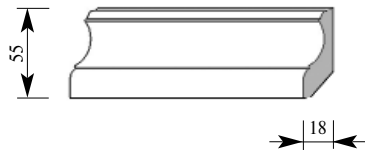

Артикул ВА082-0000
Боттичелли Плинтус
Толщина 18 мм
Ширина 55 мм
Поставляется 2,0 метра
длиной: 2,4 метра

Цена изделия
(рублей за 1 погонный метр)
Порода: Дуб Бук
Цена: 541 353

Складская программа

Артикул ВА084-0000
Боттичелли Плинтус
Толщина 20 мм
Ширина 95 мм
Поставляется 2,0 метра
длиной: 2,4 метра