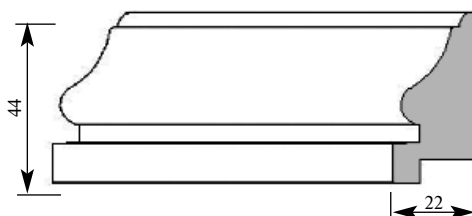

Цена изделия
(рублей за 1 погонный метр)
Порода: Дуб Бук
Цена: 587 389

Вне складской программы минимальный заказ от 10000 рублей одного артикула.
Возможно изготовление погоняжа в размер заказчика (цена за погонный метр увеличивается на 20%).
Все изделия поставляются неокрашенными.