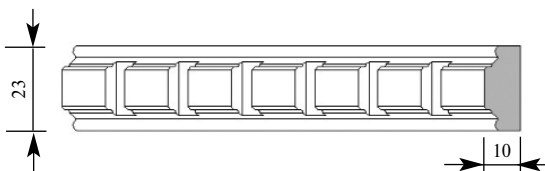

Цена изделия
(рублей за 1 погонный метр)
Порода: Дуб Бук
Цена: 307 206

Вне складской программы минимальный заказ от 10000 рублей одного артикула.
Возможно изготовление погоняжа в размер заказчика (цена за погонный метр увеличивается на 20%).
Все изделия поставляются неокрашенными.