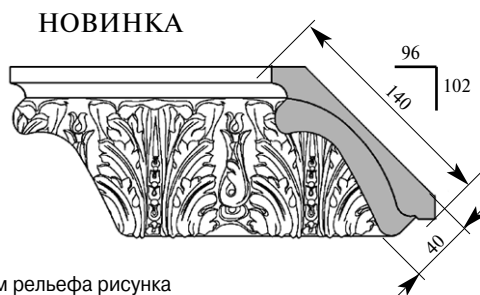

Примечание: Толщина изделия дана с учётом рельефа рисунка

Цена изделия
(рублей за 1 погонный метр)
Порода: Дуб Бук
Цена: 1695 1150

Артикул **СМ178-0000**
Одиночный Карниз
Толщина 19 мм
Ширина 65 мм
Поставляется 2,0 метра
длиной: 2,4 метра