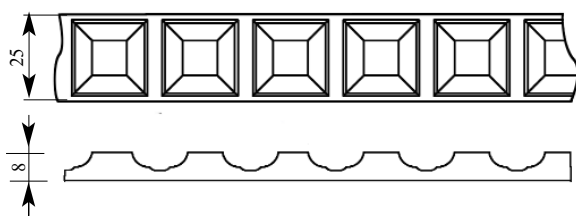

Цена изделия
(рублей за 1 погонный метр)
Порода: Дуб Бук
Цена: 368 265

Вне складской программы минимальный заказ от 10000 рублей одного артикула.
Возможно изготовление погонаж в размер заказчика (цена за погонный метр увеличивается на 20%).
Все изделия поставляются неокрашенными.