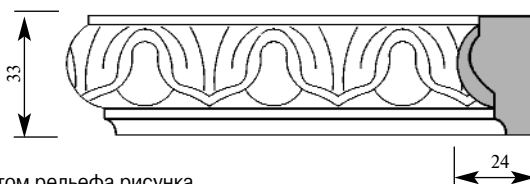

Артикул **PM189-0039**
Сезанн Раскладка
Толщина 24 мм
Ширина 33 мм
Поставляется 2,0 метра
длиной: 2,4 метра

Примечание: Толщина изделия дана с учётом рельефа рисунка

Цена изделия
(рублей за 1 погонный метр)
Порода: Дуб Бук
Цена: 541 380

Складская программа

Артикул **PM190-0000**
Одиночный Раскладка
Толщина 22 мм
Ширина 40 мм
Поставляется 2,0 метра
длиной: 2,4 метра