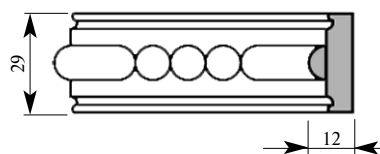

Цена изделия
(рублей за 1 погонный метр)
Порода: Дуб Бук
Цена: 343 226

Складская программа

Примечание: Толщина изделия дана с учётом рельефа рисунка

Артикул AD274-0010
ГранДекор Вставка
Толщина 8 мм
Ширина 29 мм
Поставляется 2,0 метра
длиной: 2,4 метра