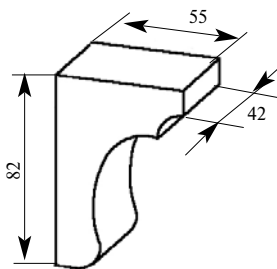

Цена изделия
(рублей за 1 штуку)
Порода: Дуб Бук МДФ
Базовая цена 539 490 221

Машинная резьба
МСС010-02
Консоль 95x142x72