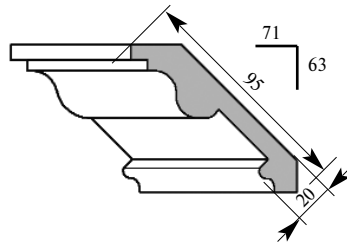

Артикул **СМ295-0000**
ГранДекор Карниз
Толщина 20 мм
Ширина 95 мм
Поставляется 2,0 метра
длиной: 2,4 метра

Цена изделия
(рублей за 1 погонный метр)
Порода: Дуб Бук
Цена: 925 637

Складская программа

Артикул **СМ296-0001**
ГранДекор Карниз
Толщина 26 мм
Ширина 80 мм
Поставляется 2,0 метра
длиной: 2,4 метра