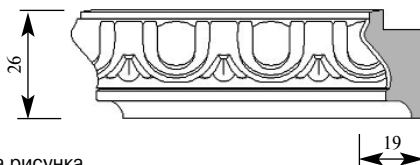

Примечание: Толщина изделия дана с учётом рельефа рисунка

Цена изделия
(рублей за 1 погонный метр)
Порода: Дуб Бук
Цена: 484 330

Складская программа

Артикул **PM189-0001**
Ротмайер Раскладка
Толщина **20 мм**
Ширина **33 мм**
Поставляется **2,0 метра**
длиной: **2,4 метра**