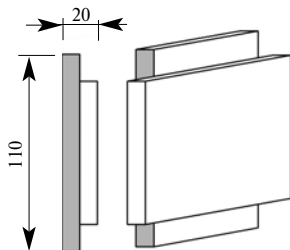

Цена изделия
(рублей за 1 погонный метр)
Порода: Дуб Бук
Цена: 883 656

Артикул DP003-0000
Продольная Направляющая
Толщина 22 мм
Ширина 51 мм
Поставляется
длиной: под заказ