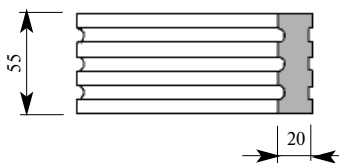

Цена изделия
(рублей за 1 погонный метр)
Порода: Дуб Бук
Цена: 414 327

Складская программа

Артикул CA191-0000
Пилястра
Толщина 10 мм
Ширина 80 мм
Поставляется 2,0 метра
длиной: 2,4 метра