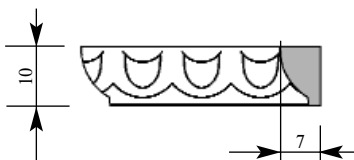

Цена изделия
(рублей за 1 погонный метр)
Порода: **Дуб** **Бук**
Цена: **-** **172**

Артикул **PM564-0000**
Раскладка
Толщина **8 мм**
Ширина **25 мм**
Поставляется
длиной: **2,4 метра**