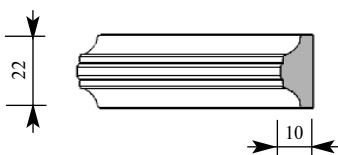

Цена изделия
(рублей за 1 погонный метр)
Порода: Дуб Бук
Цена: 334 223

Артикул **PM412-0000**
Одиночный Раскладка
Толщина **15 мм**
Ширина **30 мм**
Поставляется **2,0 метра**
длиной: **2,4 метра**