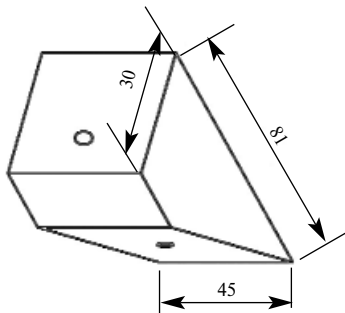

Цена изделия
(рублей за 1 штуку)
Порода: Дуб Бук
Цена: 162 147

Артикул АЕ089
Монтажный элемент

Толщина 30 мм
Ширина 45 мм
Длина 89 мм