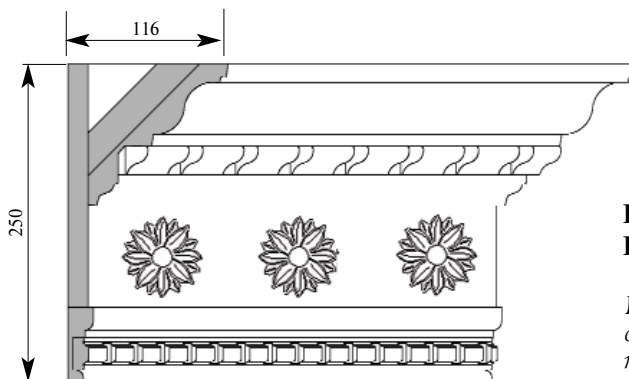

Цена изделия
(рублей за 1 погонный метр)

Порода:	Дуб	Бук
Базовая цена	1828	1445

Розетки НСW-M-9024 оплачиваются
отдельно, в зависимости от
количества

**Артикул
LCD-СМ005**

Состоит из:

Монтажный элемент
АЕ094, 30x45x94

Карниз Леонардо
СМ003-0001, 26x115

Плинтус
ВА290-0000, 18x140

Вставка
РМ310-0002, 10x29

Планка монтажная 16x60