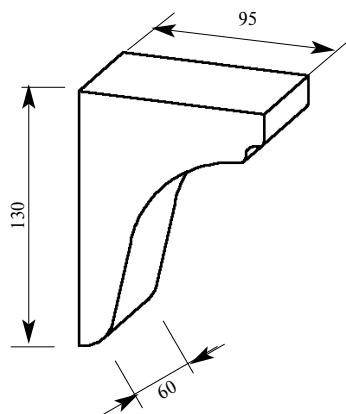

Цена изделия
(рублей за 1 штуку)

Порода:	Дуб	Бук	МДФ
Базовая цена	441	400	245