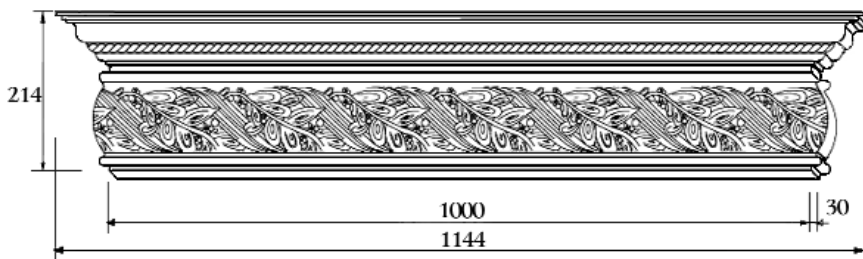

Карнизный модуль Шальгерен

Состоит из:
МДФ толщина 6 мм
Карниз Рембрандт
СМ002-0003 20x95
Бордюр Шальгерен
ВВ137-0001 31x140