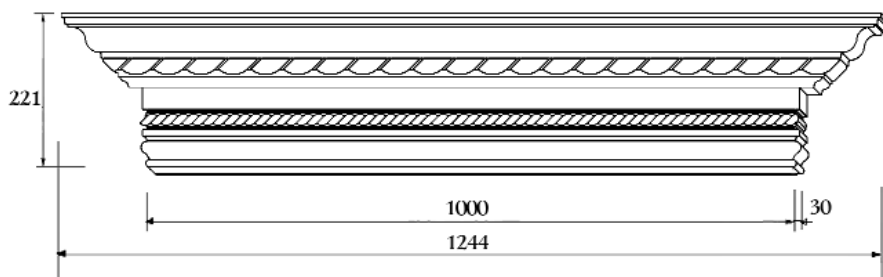

Артикул
DCM021-1000

Цена изделия (рублей за 1 изделие)		
Порода:	Дуб	Бук
Базовая цена	10382	8207

Карнизный модуль Анджели
Состоит из:
МДФ толщина 6 мм Вставка ГранДекор
Карниз Рембрандт AD274-0011 15x29
СМ018-0003 20x140
Плинтус ГранДекор
BA290-0000 18x140