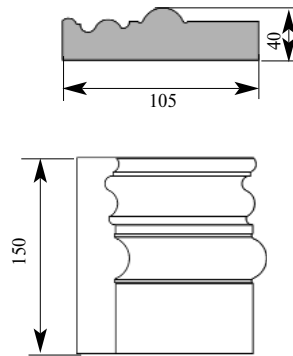

Цена изделия
(рублей за 1 штуку)
Порода: **Дуб** **Бук**
Цена: **253** **200**

Артикул **CB349-0000**
ГранДекор **Карнизный блок**
Толщина **40 мм**
Ширина **105 мм**
Длина **104 мм**