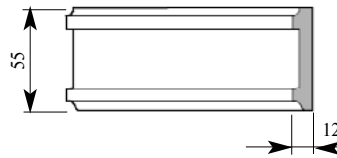

Цена изделия
(рублей за 1 погонный метр)
Порода: **Дуб** **Бук**
Цена: **414** **327**

Складская программа

Артикул **PB351-00**
ГранДекор **Плинтусный блок**
Толщина **40 мм**
Ширина **105 мм**
Длина **150 мм**