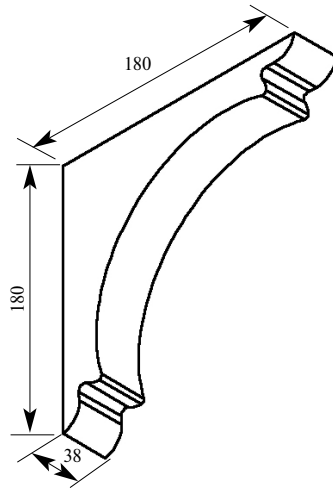

Машинная резьба
МСС004-01
Консоль 180x180x38

Цена изделия (рублей за 1 штуку)			
Порода:	Дуб	Бук	МДФ
Базовая цена	750	682	147

Машинная резьба
МСС005-01
Консоль 215x160x38