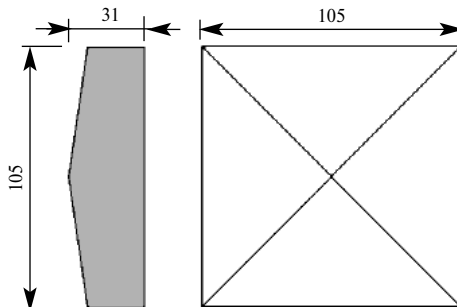

Артикул ROS063-100-40

Розетка

Толщина 40 мм
 Ширина 100 мм
 Длина 100 мм

Цена изделия (рублей за 1 штуку)
 Порода: Дуб Бук
 Цена: 425 350

Артикул ROS063-105-31

Розетка-пирамидка

Толщина 31 мм
 Ширина 105 мм
 Длина 105 мм