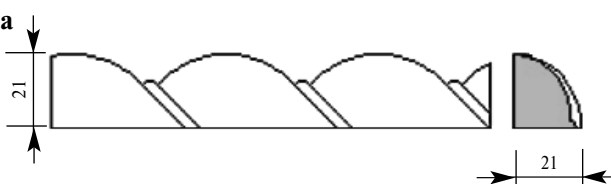

Цена изделия
(рублей за 1 погонный метр)
Порода: Дуб Бук
Цена: 319 220

Складская программа

Артикул MLD003-0013

Коса четверть (правая) Коса
Толщина 21 мм
Ширина 21 мм
Поставляется 2,0 метра
длиной: 2,4 метра