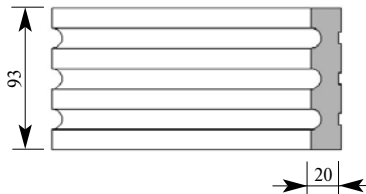

Артикул PL069-0000
 Лоррен Наличник
 Толщина 20 мм
 Ширина 102 мм
 Поставляется 2,4 метра
 длиной: 2,8 метра

Цена изделия
 (рублей за 1 погонный метр)
 Порода: Дуб Бук
 Цена: 776 499

Артикул PL150-0000
 Лоррен Пилястра
 Толщина 20 мм
 Ширина 93 мм
 Поставляется 2,4 метра
 длиной: 2,8 метра