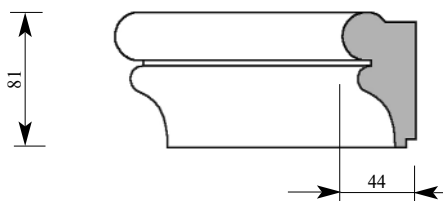

Цена изделия
(рублей за 1 погонный метр)
Порода: Дуб Бук
Цена: 949 577

Артикул VG122-0000
Микеланджело Багет
Толщина 36 мм
Ширина 140 мм
Поставляется 2,0 метра
длинной: 2,4 метра