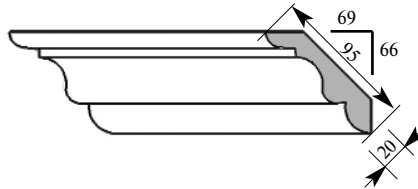

Цена изделия
(рублей за 1 погонный метр)
Порода: Дуб Бук
Цена: 909 609

Складская программа

Артикул **СМ067-0000**
Лоррен Карниз
Толщина 20 мм
Ширина 95 мм
Поставляется 2,0 метра
длиной: 2,4 метра