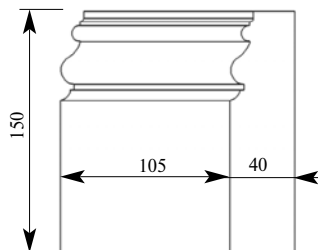

Цена изделия
(рублей за 1 штуку)
Порода: Дуб Бук
Цена: 224 177

Складская программа

Артикул РВ086-02
Одиночный Плинтусный блок
Толщина 40 мм
Ширина 125 мм
Длина 150 мм