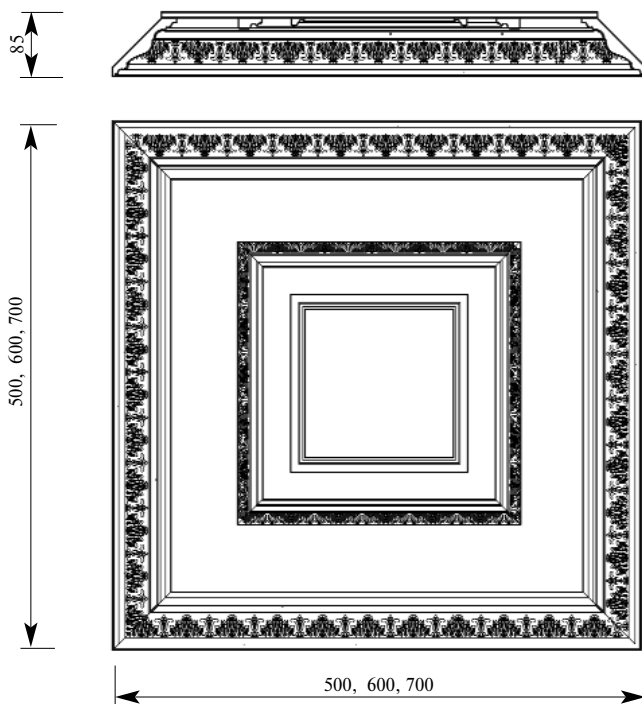

Артикул СРМ022-0600
Ячейка Леонардо

Цена изделия

(рублей за 1 штуку, в зависимости от габаритов)

до 500	500-700	700-900

Дуб 5600	Дуб 6400	Дуб 7350
Бук 4080	Бук 4760	Бук 5440

Состоит из:

Карниз Леонардо СМ003-0001 26x115

Раскладка Леонардо РМ072-0005 18x32

Раскладка РМ055-0000 11x18

МДФ облицованный шпоном, толщина 9мм

Рекомендованные направляющие для этого потолка:

Наличник Лоррен
СА069-0000
20x102

Пилыстра PL292-0010 20x95
Вставка АД273-0002 15x29

Пилыстра PL292-0010 20x95
Вставка АД274-0002 10x29

*Стоимость направляющих не входит в стоимость ячеек