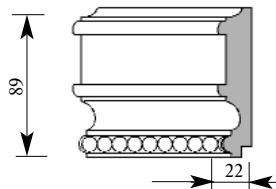

Цена изделия
(рублей за 1 погонный метр)
Порода: Дуб Бук
Цена: 1028 706

Артикул BG322-0002
Шальгрэн Багет
Толщина 38 мм
Ширина 120 мм
Поставляется 2,0 метра
длиной: 2,4 метра