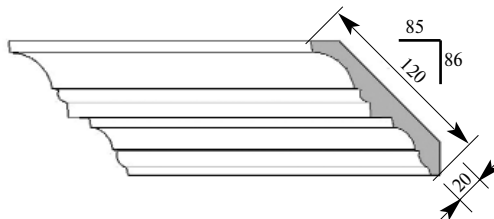

Цена изделия
(рублей за 1 погонный метр)
Порода: Дуб Бук
Цена: 889 572

Складская программа

Артикул **СМ030-0000**
Антелами Карниз
Толщина 20 мм
Ширина 115 мм
Поставляется 2,0 метра
длиной: 2,4 метра