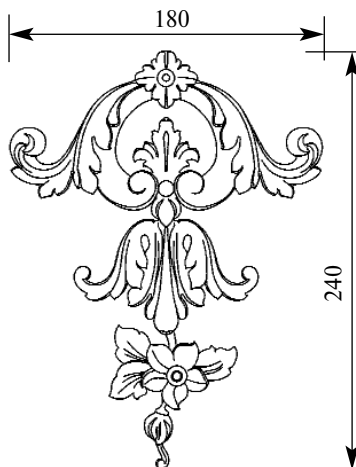

НОВАЯ КОЛЛЕКЦИЯ

Толщина(мм) 8
Ширина(мм) 45
Высота(мм) 45

Цена изделий 480
(рублей за 1 штуку)

Порода: Дуб

со склада

Артикул HCW-M-9122
Накладка

НОВАЯ КОЛЛЕКЦИЯ

Толщина(мм) 10
Ширина(мм) 40
Высота(мм) 110

Цена изделий 570
(рублей за 1 штуку)

Порода: Дуб

со склада

Артикул HCW-M-9127
Накладка угол (пара)

НОВАЯ КОЛЛЕКЦИЯ

Толщина(мм) 18
Ширина(мм) 95
Высота(мм) 165

Цена изделий 4300
(рублей за 1 штуку)

Порода: Дуб

со склада

Артикул HCW-M-9128
Накладка

НОВАЯ КОЛЛЕКЦИЯ

Толщина(мм) 15
Ширина(мм) 180
Высота(мм) 240

Цена изделий 3600
(рублей за 1 штуку)

Порода: Дуб

со склада

Артикул HCW-M-9129
Накладка