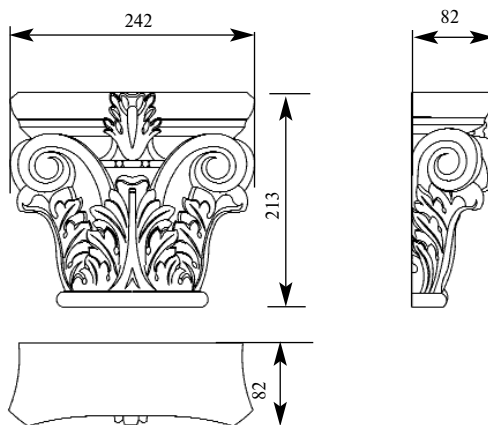

со склада

Артикул **HCW-C-106**
Капитель

Толщина(мм) **60**
Ширина(мм) **216**
Высота(мм) **220**

Цена изделий **4900**
(рублей за 1 штуку)

Порода: **Дуб**

со склада

Артикул **HCW-C-108**
Капитель

Толщина(мм) **50**
Ширина(мм) **188**
Высота(мм) **140**

Цена изделий **1600**
(рублей за 1 штуку)

Порода: **Дуб**

со склада

Артикул **HCW-C-123**
Капитель

Толщина(мм) **52**
Ширина(мм) **110**
Высота(мм) **105**

Цена изделий **1100**
(рублей за 1 штуку)

Порода: **Дуб**

со склада

Артикул **HCW-C-125**
Капитель

Толщина(мм) **24**
Ширина(мм) **50**
Высота(мм) **85**

Цена изделий **960**
(рублей за 1 штуку)

Порода: **Дуб**

со склада

Артикул **HCW-C-126**
Капитель

Толщина(мм) **23**
Ширина(мм) **100**
Высота(мм) **125**

Цена изделий **1100**
(рублей за 1 штуку)

Порода: **Дуб**

со склада

Артикул **HCW-C-127**
Капитель

Толщина(мм) **82**
Ширина(мм) **242**
Высота(мм) **213**

Цена изделий **7300**
(рублей за 1 штуку)

Порода: **Дуб**