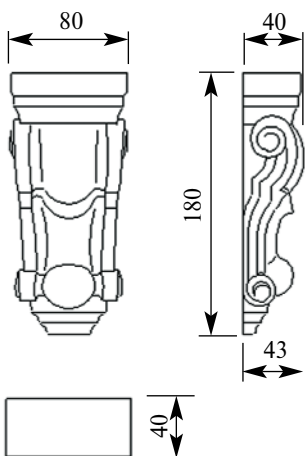

со склада

Артикул **HCW-C-080**
Консоль

Толщина(мм) **100**
Ширина(мм) **150**
Высота(мм) **230**

Цена изделий **4900**
(рублей за 1 штуку)

Порода: **Дуб**

со склада

Артикул **HCW-C-082**
Консоль

Толщина(мм) **100**
Ширина(мм) **150**
Высота(мм) **210**

Цена изделий **4900**
(рублей за 1 штуку)

Порода: **Дуб**

со склада

Артикул **HCW-C-097**
Консоль

Толщина(мм) **65**
Ширина(мм) **78**
Высота(мм) **140**

Цена изделий **2700**
(рублей за 1 штуку)

Порода: **Дуб**

со склада

Артикул **HCW-C-098**
Консоль

Толщина(мм) **40**
Ширина(мм) **80**
Высота(мм) **180**

Цена изделий **2700**
(рублей за 1 штуку)

Порода: **Дуб**

со склада

Артикул **HCW-C-099**
Консоль

Толщина(мм) **43**
Ширина(мм) **80**
Высота(мм) **180**

Цена изделий **2500**
(рублей за 1 штуку)

Порода: **Дуб**

со склада

Артикул **HCW-C-110**
Консоль

Толщина(мм) **42**
Ширина(мм) **85**
Высота(мм) **105**

Цена изделий **1200**
(рублей за 1 штуку)

Порода: **Дуб**