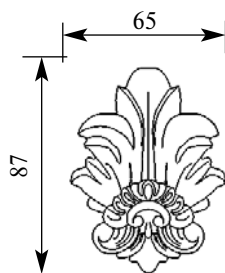

Накладка

Толщина(мм) 17
 Ширина(мм) 150
 Высота(мм) 150

Цена изделий 1100

Порода: Дуб

со склада

Артикул HCW-M-9048

Накладка

Толщина(мм) 12
 Ширина(мм) 98
 Высота(мм) 93

Цена изделий 1200
 (рублей за 1 штуку)

Порода: Дуб

со склада

Артикул HCW-M-9049

Накладка

Толщина(мм) 13
 Ширина(мм) 52
 Высота(мм) 115

Цена изделий 1200
 (рублей за 1 штуку)

Порода: Дуб

со склада

Артикул HCW-M-9050

Накладка

Толщина(мм) 8
 Ширина(мм) 45
 Высота(мм) 340

Цена изделий 2900
 (рублей за 1 штуку)

Порода: Дуб

со склада

Артикул HCW-M-9051

Накладка

Толщина(мм) 15
 Ширина(мм) 65
 Высота(мм) 87

Цена изделий 1200
 (рублей за 1 штуку)

Порода: Дуб

со склада

Артикул **HCW-M-9052**
Накладка

Толщина(мм) **9**
Ширина(мм) **75**
Высота(мм) **135**

Цена изделий **1200**
(рублей за 1 штуку)