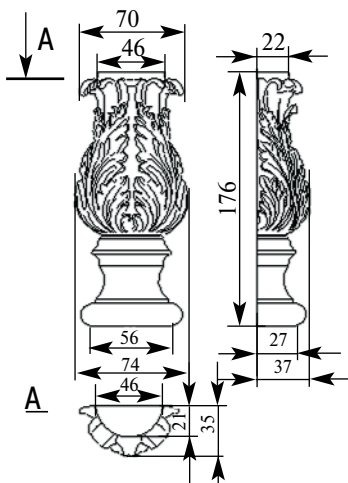

Цена изделий **4900**
(рублей за 1 штуку)

Порода: **Дуб**

со склада

Артикул **HCW-C-097**
Консоль

Толщина(мм) **65**
Ширина(мм) **78**
Высота(мм) **140**

Цена изделий **2700**
(рублей за 1 штуку)

Порода: **Дуб**

со склада

Артикул **HCW-C-098**
Консоль

Толщина(мм) **40**
Ширина(мм) **80**
Высота(мм) **180**

Цена изделий **2700**
(рублей за 1 штуку)

Порода: **Дуб**

со склада

Артикул **HCW-C-099**
Консоль

Толщина(мм) **43**
Ширина(мм) **80**
Высота(мм) **180**

Цена изделий **2500**
(рублей за 1 штуку)

Порода: **Дуб**

со склада

Артикул **HCW-C-110**
Консоль

Толщина(мм) **42**
Ширина(мм) **85**
Высота(мм) **105**

Цена изделий **1200**
(рублей за 1 штуку)

Порода: **Дуб**

со склада

Артикул **HCW-C-111**
Консоль

Толщина(мм) **37**
Ширина(мм) **74**
Высота(мм) **176**

Цена изделий **2500**
(рублей за 1 штуку)

Порода: **Дуб**

со склада

Артикул **HCW-C-112**
Консоль

Толщина(мм) **40**
Ширина(мм) **68**
Высота(мм) **98**