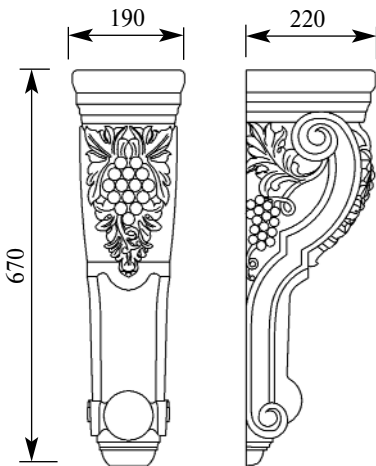

Порода: **Дуб**

со склада

Артикул **HCW-C-064**

Консоль

Толщина(мм) **115**
 Ширина(мм) **115**
 Высота(мм) **230**

Цена изделий **4500**
 (рублей за 1 штуку)

Порода: **Дуб**

со склада

Артикул **HCW-C-065**

Консоль

Толщина(мм) **165**
 Ширина(мм) **125**
 Высота(мм) **305**

Цена изделий **6500**
 (рублей за 1 штуку)

Порода: **Дуб**

со склада

Артикул **HCW-C-066**

Консоль

Толщина(мм) **110**
 Ширина(мм) **120**
 Высота(мм) **330**

Цена изделий **6600**
 (рублей за 1 штуку)

Порода: **Дуб**

со склада

Артикул **HCW-C-073**

Консоль

Толщина(мм) **185**
 Ширина(мм) **230**
 Высота(мм) **610**

Цена изделий **15000**
 (рублей за 1 штуку)

Порода: **Дуб**

со склада

Артикул **HCW-C-074**
Консоль

Толщина(мм) **220**
Ширина(мм) **190**
Высота(мм) **670**

Цена изделий **18200**
(рублей за 1 штуку)

Порода: **Дуб**