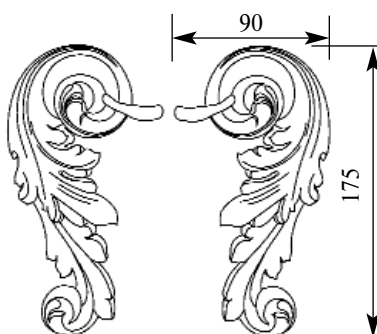

Цена изделий 4800
(рублей за 1 штуку)

Порода: Дуб

со склада

Артикул НСW-M-9131
Накладка

НОВАЯ КОЛЛЕКЦИЯ

Толщина(мм) 25
Ширина(мм) 189
Высота(мм) 250

Цена изделий 4800
(рублей за 1 штуку)

Порода: Дуб

со склада

Артикул НСW-M-9132
Накладка угол (пара)

НОВАЯ КОЛЛЕКЦИЯ

Толщина(мм) 10
Ширина(мм) 80
Высота(мм) 115

Цена изделий 3000
(рублей за 1 штуку)

Порода: Дуб

со склада

Артикул НСW-M-9133
Накладка угол (пара)

НОВАЯ КОЛЛЕКЦИЯ

Толщина(мм) 27
Ширина(мм) 90
Высота(мм) 175

Цена изделий 3400
(рублей за 1 штуку)

Порода: Дуб

со склада

Артикул НСW-M-9134
Накладка угол (пара)

**НОВАЯ КОЛЛЕКЦИЯ**

Толщина(мм) 20
Ширина(мм) 120
Высота(мм) 80

Цена изделий 3200
(рублей за 1 штуку)

Порода: Дуб

со склада

Артикул **HCW-M-9021**
Розетка

Толщина(мм) **13**
Ширина(мм) **70**
Высота(мм) **70**

Цена изделий **680**
(рублей за 1 штуку)

Порода: **Дуб**

со склада