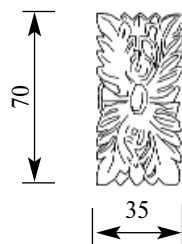

Артикул **HCW-M-9060**
Розетка

Толщина(мм) **10**
Ширина(мм) **35**
Высота(мм) **70**

Цена изделий **680**
(рублей за 1 штуку)

Порода: **Дуб**

со склада