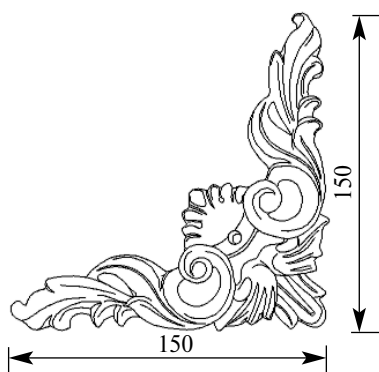

со склада

Артикул HCW-M-9040

Накладка

Толщина(мм) 20
 Ширина(мм) 315
 Высота(мм) 110

Цена изделий 2400
 (рублей за 1 штуку)

Порода: Дуб

со склада

Артикул HCW-M-9047

Накладка

Толщина(мм) 17
 Ширина(мм) 150
 Высота(мм) 150

Цена изделий 1100

Порода: Дуб

со склада

Артикул HCW-M-9048

Накладка

Толщина(мм) 12
 Ширина(мм) 98
 Высота(мм) 93