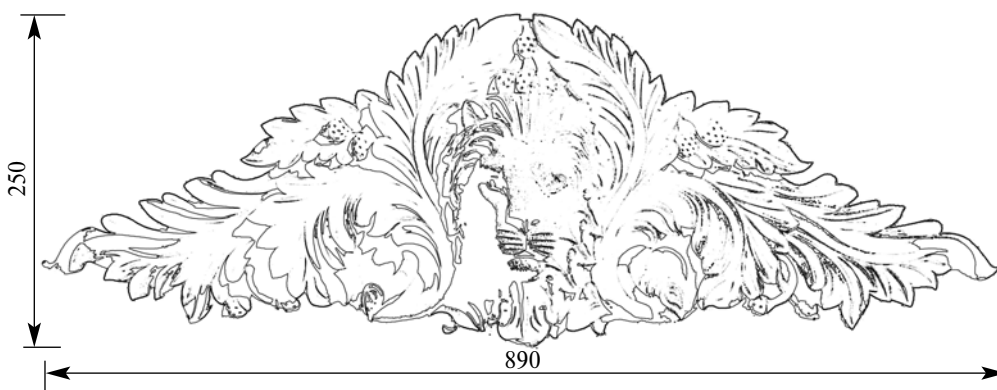

Артикул **HCW-1955**
Накладка

Толщина(мм) **63**
Ширина(мм) **250**
Высота(мм) **890**

Цена изделий **30 000**
(рублей за 1 штуку)

Порода: **Дуб**
со склада

Артикул **HCW-M-9062**
Накладка