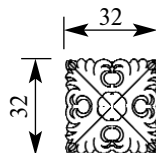

Толщина(мм) **20**
 Ширина(мм) **235**
 Высота(мм) **235**

Цена изделий **3800**
 (рублей за 1 штуку)

Порода: **Дуб**

со склада

Артикул **HCW-M-9077**

Розетка

Толщина(мм) **6**
 Ширина(мм) **32**
 Высота(мм) **32**