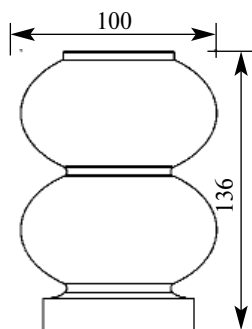

Артикул **HCW-C-144**
Ножка

НОВАЯ КОЛЛЕКЦИЯ

Толщина(мм) **115**
Ширина(мм) **115**
Высота(мм) **150**

Цена изделий **1900**
(рублей за 1 штуку)

Порода: **Дуб**

со склада

Артикул **HCW-C-145**
Ножка

НОВАЯ КОЛЛЕКЦИЯ

Толщина(мм) **100**
Ширина(мм) **100**
Высота(мм) **86**

Цена изделий **850**
(рублей за 1 штуку)

Порода: **Дуб**

со склада

Артикул **HCW-C-146**
Ножка

НОВАЯ КОЛЛЕКЦИЯ

Толщина(мм) **100**
Ширина(мм) **100**
Высота(мм) **136**