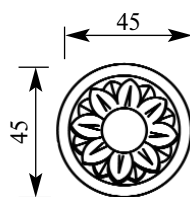

Толщина(мм) **12**
Ширина(мм) **70**
Высота(мм) **70**

Цена изделий **700**
(рублей за 1 штуку)

Порода: **Дуб**

со склада

Артикул **HCW-M-9092**

Розетка