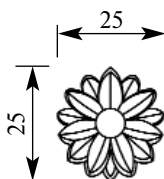

НОВАЯ КОЛЛЕКЦИЯ

Толщина(мм) **6**
Ширина(мм) **35**
Высота(мм) **60**

Цена изделий **480**
(рублей за 1 штуку)

Порода: **Дуб**

со склада

Артикул **HCW-M-9125**
Розетка