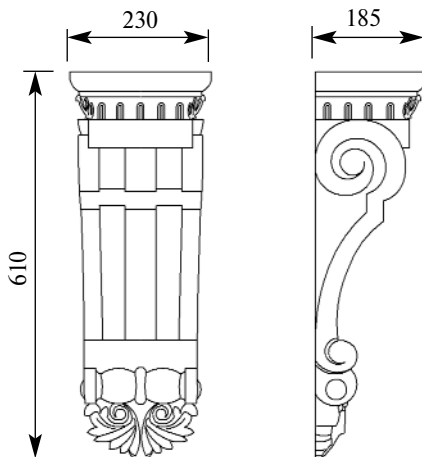

Артикул **HCW-C-065**

Консоль

Толщина(мм) **165**
 Ширина(мм) **125**
 Высота(мм) **305**

Цена изделий **6500**
 (рублей за 1 штуку)

Порода: **Дуб**

со склада

Артикул **HCW-C-066**

Консоль

Толщина(мм) **110**
 Ширина(мм) **120**
 Высота(мм) **330**

Цена изделий **6600**
 (рублей за 1 штуку)

Порода: **Дуб**

со склада

Артикул **HCW-C-073**

Консоль

Толщина(мм) **185**
 Ширина(мм) **230**
 Высота(мм) **610**

Цена изделий **15000**
 (рублей за 1 штуку)

Порода: **Дуб**

со склада

Артикул **HCW-C-074**
Консоль

Толщина(мм) **220**
Ширина(мм) **190**
Высота(мм) **670**

Цена изделий **18200**
(рублей за 1 штуку)

Порода: **Дуб**

со склада

Артикул **HCW-C-080**
Консоль

Толщина(мм) **100**
Ширина(мм) **150**
Высота(мм) **230**

Цена изделий **4900**
(рублей за 1 штуку)

Порода: **Дуб**

со склада

Артикул **HCW-C-082**
Консоль

Толщина(мм) **100**
Ширина(мм) **150**
Высота(мм) **210**