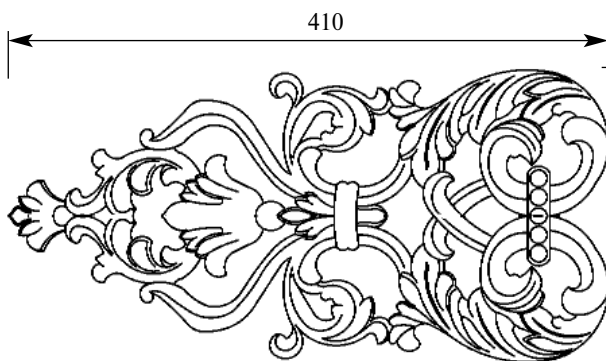

Порода: **Дуб**

со склада

Артикул **HCW-M-9076**
Накладка угловая

Толщина(мм) **17**
Ширина(мм) **145**
Высота(мм) **65**

Цена изделий **1800**
(рублей за пару)

Порода: **Дуб**

со склада

Артикул **HCW-M-9078**
Накладка

Толщина(мм) **15**
Ширина(мм) **365**
Высота(мм) **85**

Цена изделий **1800**
(рублей за 1 штуку)

Порода: **Дуб**
со склада

Артикул **HCW-M-9079**
Накладка

Толщина(мм) **15**
Ширина(мм) **410**
Высота(мм) **195**