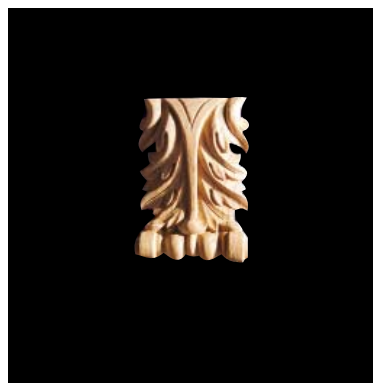

Артикул HCW-M-9090

Накладка

Толщина(мм) 20
Ширина(мм) 510
Высота(мм) 70

Цена изделий 3200
(рублей за 1 штуку)

Порода: Дуб

со склада

Артикул HCW-M-9091

Накладка

Толщина(мм) 20
Ширина(мм) 510
Высота(мм) 110

Цена изделий 2700
(рублей за 1 штуку)

Порода: Дуб

со склада

Артикул HCW-M-9093

Накладка

Толщина(мм) 26
Ширина(мм) 80
Высота(мм) 120

Цена изделий 1100
(рублей за 1 штуку)

Порода: Дуб

со склада

Артикул HCW-M-9094

Накладка

Толщина(мм) 20
Ширина(мм) 260
Высота(мм) 130

Цена изделий 2100
(рублей за 1 штуку)

Порода: Дуб

со склада