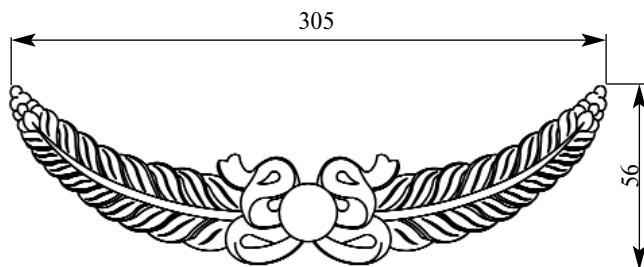

Толщина(мм) **35**
Ширина(мм) **179**
Высота(мм) **38**

Цена изделий **1100**
(рублей за 1 штуку)

Порода: **Дуб**

со склада

межосевое расстояние крепежных винтов – 76мм

Артикул **HCW-M-9074**
Накладка

Толщина(мм) **20**
Ширина(мм) **305**
Высота(мм) **56**

Цена изделий **1800**
(рублей за 1 штуку)

Порода: **Дуб**

со склада

Артикул **HCW-M-9076**
Накладка угловая