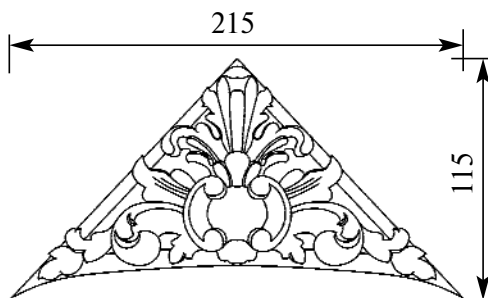

Артикул **НСW-M-9105**
Накладка угол

НОВАЯ КОЛЛЕКЦИЯ

Толщина(мм) **20**
Ширина(мм) **45**
Высота(мм) **45**

Цена изделий **480**
(рублей за 1 штуку)

Порода: **Дуб**

со склада

Артикул **НСW-M-9108**
Накладка угол