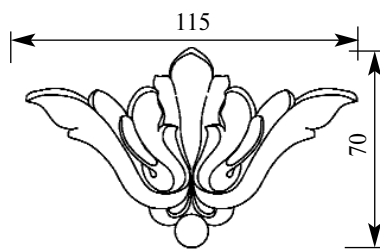

Артикул **НСW-M-9110**
Накладка угол

НОВАЯ КОЛЛЕКЦИЯ

Толщина(мм) **15**
Ширина(мм) **70**
Высота(мм) **115**

Цена изделий **760**
(рублей за 1 штуку)

Порода: **Дуб**

со склада