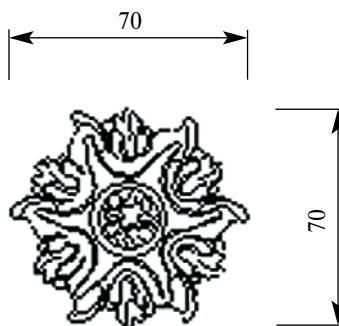

Артикул **HCW-M-9037**
Розетка

Толщина(мм) **13**
Ширина(мм) **70**
Высота(мм) **70**

Цена изделий **680**
(рублей за 1 штуку)

Порода: **Дуб**

со склада