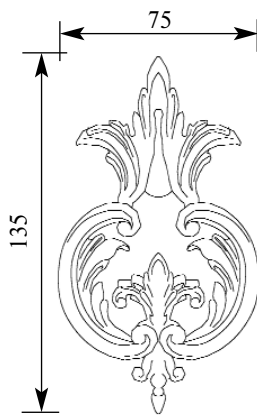

со склада

Артикул HCW-M-9050

Накладка

Толщина(мм) 8
 Ширина(мм) 45
 Высота(мм) 340

Цена изделий 2900
 (рублей за 1 штуку)

Порода: Дуб

со склада

Артикул HCW-M-9051

Накладка

Толщина(мм) 15
 Ширина(мм) 65
 Высота(мм) 87

Цена изделий 1200
 (рублей за 1 штуку)

Порода: Дуб

со склада

Артикул **HCW-M-9052**
Накладка

Толщина(мм) **9**
Ширина(мм) **75**
Высота(мм) **135**

Цена изделий **1200**
(рублей за 1 штуку)

Порода: **Дуб**

со склада

Артикул **HCW-M-9053**
Накладка

Толщина(мм) **10**
Ширина(мм) **95**
Высота(мм) **440**

Цена изделий **3200**
(рублей за 1 штуку)

Порода: **Дуб**

со склада

Артикул **HCW-M-9054**
Накладка

Толщина(мм) **14**
Ширина(мм) **42**
Высота(мм) **160**

Цена изделий **1600**
(рублей за 1 штуку)

Порода: **Дуб**

со склада

Артикул **HCW-M-9055**
Накладка

Толщина(мм) **12**
Ширина(мм) **94**
Высота(мм) **240**