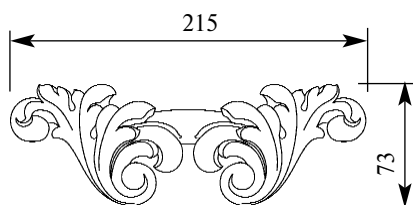

Артикул НСW-М-9101
Накладка

НОВАЯ КОЛЛЕКЦИЯ

Толщина(мм) 25
Ширина(мм) 160
Высота(мм) 120

Цена изделий 1600
(рублей за 1 штуку)

Порода: Дуб

со склада

Артикул НСW-М-9102
Накладка

НОВАЯ КОЛЛЕКЦИЯ

Толщина(мм) 18
Ширина(мм) 215
Высота(мм) 73

Цена изделий 2300
(рублей за 1 штуку)

Порода: Дуб

со склада

Артикул НСW-М-9103
Накладка угол

НОВАЯ КОЛЛЕКЦИЯ

Толщина(мм) 25
Ширина(мм) 82
Высота(мм) 75

Цена изделий 580
(рублей за 1 штуку)