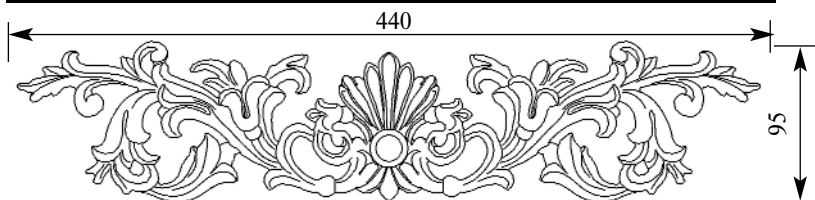

Артикул **HCW-M-9053**
Накладка

Толщина(мм) **10**
Ширина(мм) **95**
Высота(мм) **440**

Цена изделий **3200**
(рублей за 1 штуку)

Порода: **Дуб**

со склада