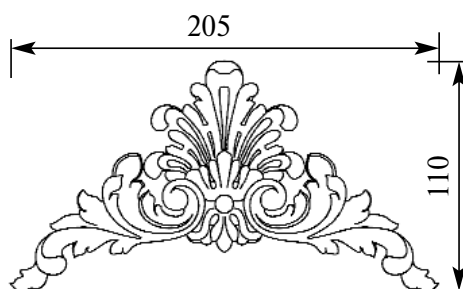

Артикул **НСW-M-9111**
Накладка угол

НОВАЯ КОЛЛЕКЦИЯ

Толщина(мм) **15**
Ширина(мм) **205**
Высота(мм) **110**

Цена изделий **1680**
(рублей за 1 штуку)

Порода: **Дуб**

со склада