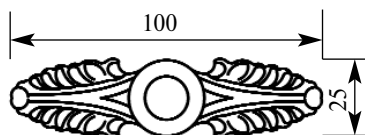

Цена изделий **680**
(рублей за 1 штуку)

Порода: **Дуб**
со склада

Артикул НСW-M-9067
Накладка

Толщина(мм) 15
Ширина(мм) 250
Высота(мм) 70

Цена изделий 1100
(рублей за 1 штуку)

Порода: Дуб

со склада

Артикул НСW-M-9068
Накладка