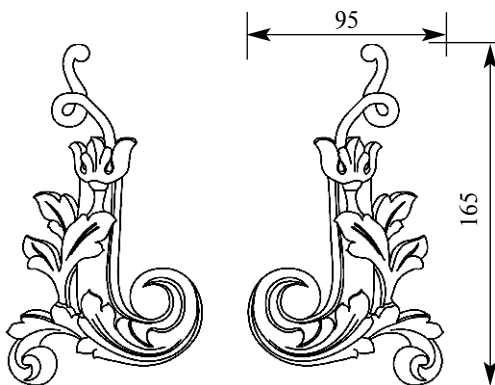

со склада

Артикул **HCW-M-9120**
Накладка угол

НОВАЯ КОЛЛЕКЦИЯ

Толщина(мм) 12
Ширина(мм) 70
Высота(мм) 70

Цена изделий 550
(рублей за 1 штуку)

Порода: Дуб

со склада

Артикул **HCW-M-9121**
Накладка угол

НОВАЯ КОЛЛЕКЦИЯ

Толщина(мм) 8
Ширина(мм) 45
Высота(мм) 45

Цена изделий 480
(рублей за 1 штуку)

Порода: Дуб

со склада

Артикул HCW-M-9122
Накладка

НОВАЯ КОЛЛЕКЦИЯ

Толщина(мм) 10
Ширина(мм) 40
Высота(мм) 110

Цена изделий 570
(рублей за 1 штуку)

Порода: Дуб

со склада

Артикул HCW-M-9127
Накладка угол (пара)

НОВАЯ КОЛЛЕКЦИЯ

Толщина(мм) 18
Ширина(мм) 95
Высота(мм) 165

Цена изделий 4300
(рублей за 1 штуку)

Порода: Дуб

со склада

Артикул HCW-M-9128
Накладка

НОВАЯ КОЛЛЕКЦИЯ

Толщина(мм) 15
Ширина(мм) 180
Высота(мм) 240

Цена изделий 3600
(рублей за 1 штуку)

Порода: Дуб

со склада

Артикул HCW-M-9129
Накладка