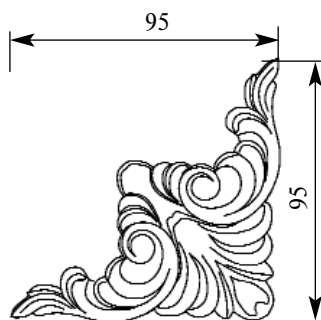

Артикул **HCW-M-9119**
Накладка угол

НОВАЯ КОЛЛЕКЦИЯ

Толщина(мм) 10
Ширина(мм) 95
Высота(мм) 95

Цена изделий 600
(рублей за 1 штуку)

Порода: Дуб

со склада