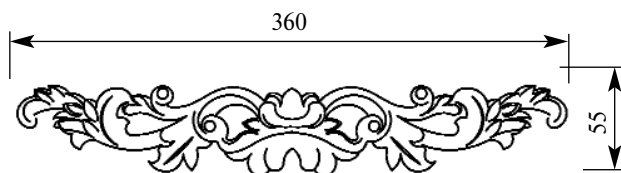

Толщина(мм) **25**
Ширина(мм) **900**
Высота(мм) **210**

Цена изделий **18500**
(рублей за 1 штуку)

Порода: **Дуб**

со склада

Артикул **HCW-M-9089**

Накладка