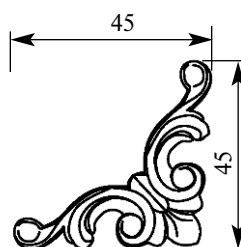

со склада

Артикул **HCW-M-9120**
Накладка угол

НОВАЯ КОЛЛЕКЦИЯ

Толщина(мм) 12
Ширина(мм) 70
Высота(мм) 70

Цена изделий 550
(рублей за 1 штуку)

Порода: Дуб

со склада

Артикул **HCW-M-9121**
Накладка угол

НОВАЯ КОЛЛЕКЦИЯ

Толщина(мм) 8
Ширина(мм) 45
Высота(мм) 45

Цена изделий 480
(рублей за 1 штуку)

Порода: Дуб

со склада

Артикул HCW-M-9122
Накладка

НОВАЯ КОЛЛЕКЦИЯ

Толщина(мм) 10
Ширина(мм) 40
Высота(мм) 110