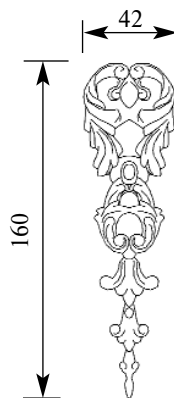

Накладка

Толщина(мм) 15
 Ширина(мм) 65
 Высота(мм) 87

Цена изделий 1200
 (рублей за 1 штуку)

Порода: Дуб

со склада

Артикул **HCW-M-9052**
Накладка

Толщина(мм) **9**
Ширина(мм) **75**
Высота(мм) **135**

Цена изделий **1200**
(рублей за 1 штуку)

Порода: **Дуб**

со склада

Артикул **HCW-M-9053**
Накладка

Толщина(мм) **10**
Ширина(мм) **95**
Высота(мм) **440**

Цена изделий **3200**
(рублей за 1 штуку)

Порода: **Дуб**

со склада

Артикул **HCW-M-9054**
Накладка

Толщина(мм) **14**
Ширина(мм) **42**
Высота(мм) **160**

Цена изделий **1600**
(рублей за 1 штуку)

Порода: **Дуб**

со склада

Артикул **HCW-M-9055**
Накладка

Толщина(мм) **12**
Ширина(мм) **94**
Высота(мм) **240**