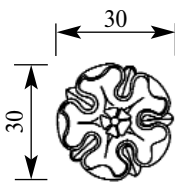

Артикул НСW-M-9126
Розетка

НОВАЯ КОЛЛЕКЦИЯ

Толщина(мм) 6
Ширина(мм) 30
Высота(мм) 30

Цена изделий 220
(рублей за 1 штуку)

Порода: Дуб

со склада