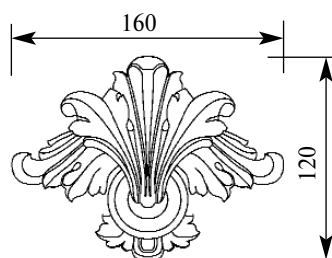

Толщина(мм) 25
Ширина(мм) 230
Высота(мм) 77

Цена изделий 1100
(рублей за 1 штуку)

Порода: Дуб

со склада

Артикул HCW-M-9099
Накладка

Толщина(мм) 15
Ширина(мм) 280
Высота(мм) 200

Цена изделий 2400
(рублей за 1 штуку)

Порода: Дуб

со склада

Артикул НСW-М-9100
Накладка

НОВАЯ КОЛЛЕКЦИЯ

Толщина(мм) 25
Ширина(мм) 285
Высота(мм) 160

Цена изделий 2400
(рублей за 1 штуку)

Порода: Дуб

со склада

Артикул НСW-М-9101
Накладка

НОВАЯ КОЛЛЕКЦИЯ

Толщина(мм) 25
Ширина(мм) 160
Высота(мм) 120

Цена изделий 1600
(рублей за 1 штуку)

Порода: Дуб

со склада

Артикул НСW-М-9102
Накладка

НОВАЯ КОЛЛЕКЦИЯ