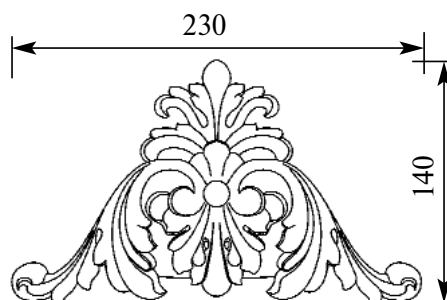

Артикул **НСW-M-9112**
Накладка угол

НОВАЯ КОЛЛЕКЦИЯ

Толщина(мм) **15**
Ширина(мм) **205**
Высота(мм) **115**

Цена изделий **1570**
(рублей за 1 штуку)

Порода: **Дуб**

со склада

Артикул **НСW-M-9113**
Накладка угол

НОВАЯ КОЛЛЕКЦИЯ

Толщина(мм) **25**
Ширина(мм) **230**
Высота(мм) **140**

Цена изделий **2460**
(рублей за 1 штуку)

Порода: **Дуб**

со склада

Артикул **HCW-M-9118**
Накладка

НОВАЯ КОЛЛЕКЦИЯ

Толщина(мм) 75
Ширина(мм) 500
Высота(мм) 500