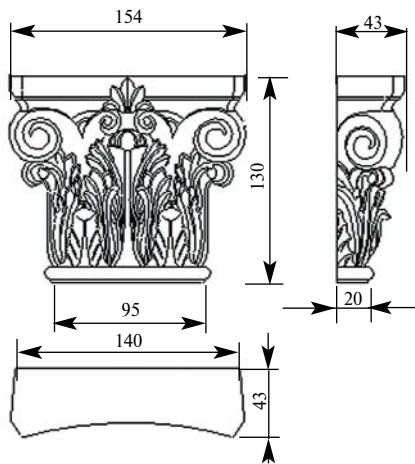

Артикул **HCW-C-100**
Капитель

Толщина(мм) **39**
Ширина(мм) **105**
Высота(мм) **95**

Цена изделий **2100**
(рублей за 1 штуку)

Порода: **Дуб**

со склада

Артикул **HCW-C-101**
Капитель

Толщина(мм) **54**
Ширина(мм) **162**
Высота(мм) **150**

со склада

Артикул **HCW-C-103**
Капитель

Толщина(мм) **41**
Ширина(мм) **210**
Высота(мм) **69**

Цена изделий **2500**
(рублей за 1 штуку)

Порода: **Дуб**

со склада

Артикул **HCW-C-104**
Капитель

Толщина(мм) **43**
Ширина(мм) **154**
Высота(мм) **130**

Цена изделий **3400**
(рублей за 1 штуку)

Порода: **Дуб**

со склада

Артикул **HCW-C-105**
Капитель

Толщина(мм) **47**
Ширина(мм) **193**
Высота(мм) **170**

Цена изделий **4500**
(рублей за 1 штуку)

Порода: **Дуб**

со склада

Артикул **HCW-C-106**
Капитель

Толщина(мм) **60**
Ширина(мм) **216**
Высота(мм) **220**

Цена изделий **4900**
(рублей за 1 штуку)

Порода: **Дуб**

со склада

Артикул **HCW-C-108**
Капитель

Толщина(мм) **50**
Ширина(мм) **188**
Высота(мм) **140**