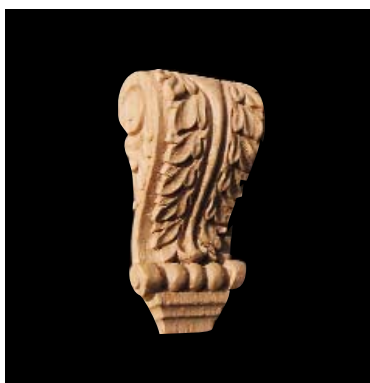

Артикул **HCW-C-113**
Консоль

Толщина(мм) **25**
Ширина(мм) **40**
Высота(мм) **75**

Цена изделий **1600**
(рублей за 1 штуку)

Порода: **Дуб**

со склада