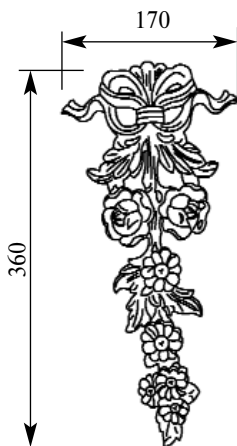

Толщина(мм) **100**
Ширина(мм) **100**
Высота(мм) **86**

Цена изделий **850**
(рублей за 1 штуку)

Порода: **Дуб**

со склада

Артикул **HCW-C-146**
Ножка

НОВАЯ КОЛЛЕКЦИЯ

Толщина(мм) **100**
Ширина(мм) **100**
Высота(мм) **136**

Цена изделий **1400**
(рублей за 1 штуку)

Порода: **Дуб**

со склада

Артикул **HCW-C-147**
Ножка

НОВАЯ КОЛЛЕКЦИЯ

Толщина(мм) **105**
Ширина(мм) **140**
Высота(мм) **100**

Цена изделий **6200**
(рублей за 1 штуку)

Порода: **Дуб**

со склада

Артикул **HCW-C-148**
Ножка

**НОВАЯ КОЛЛЕКЦИЯ**

Толщина(мм) **110**
Ширина(мм) **95**
Высота(мм) **705**

Цена изделий **8300**
(рублей за 1 штуку)

Порода: **Дуб**

со склада

Артикул **HCW-M-002**
Накладка

Толщина(мм) **26**
Ширина(мм) **170**
Высота(мм) **360**

Цена изделий **3200**
(рублей за 1 штуку)

Порода: **Дуб**

со склада

Артикул **HCW-M-008**
Накладка

Толщина(мм) **26**
Ширина(мм) **139**
Высота(мм) **205**