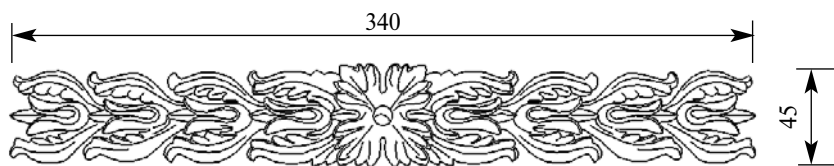

Толщина(мм) 13
Ширина(мм) 52
Высота(мм) 115

Цена изделий 1200
(рублей за 1 штуку)

Порода: Дуб

со склада

Артикул HCW-M-9050

Накладка