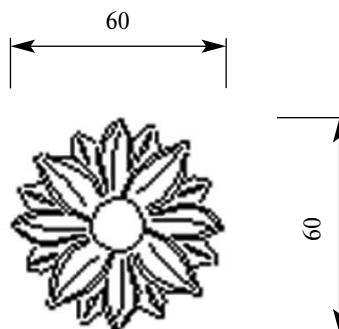

Цена изделий 3200
(рублей за 1 штуку)

Порода: Дуб

со склада

Артикул **HCW-M-9021**
Розетка

Толщина(мм) **13**
Ширина(мм) **70**
Высота(мм) **70**

Цена изделий **680**
(рублей за 1 штуку)

Порода: **Дуб**

со склада

Артикул **HCW-M-9024**
Розетка

Толщина(мм) **14**
Ширина(мм) **60**
Высота(мм) **60**

Цена изделий **680**
(рублей за 1 штуку)

Порода: **Дуб**

со склада

Артикул **HCW-M-9025**
Розетка

Толщина(мм) **13**
Ширина(мм) **132**
Высота(мм) **132**