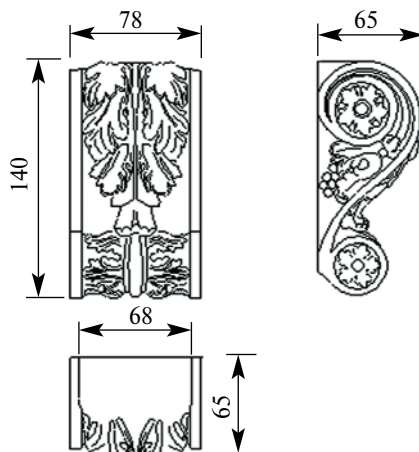

Толщина(мм) **110**
 Ширина(мм) **120**
 Высота(мм) **330**

Цена изделий **6600**
 (рублей за 1 штуку)

Порода: **Дуб**

со склада

Артикул **HCW-C-073**

Консоль

Толщина(мм) **185**
 Ширина(мм) **230**
 Высота(мм) **610**

Цена изделий **15000**
 (рублей за 1 штуку)

Порода: **Дуб**

со склада

Артикул **HCW-C-074**
Консоль

Толщина(мм) **220**
Ширина(мм) **190**
Высота(мм) **670**

Цена изделий **18200**
(рублей за 1 штуку)

Порода: **Дуб**

со склада

Артикул **HCW-C-080**
Консоль

Толщина(мм) **100**
Ширина(мм) **150**
Высота(мм) **230**

Цена изделий **4900**
(рублей за 1 штуку)

Порода: **Дуб**

со склада

Артикул **HCW-C-082**
Консоль

Толщина(мм) **100**
Ширина(мм) **150**
Высота(мм) **210**

Цена изделий **4900**
(рублей за 1 штуку)

Порода: **Дуб**

со склада

Артикул **HCW-C-097**
Консоль

Толщина(мм) **65**
Ширина(мм) **78**
Высота(мм) **140**

Цена изделий **2700**
(рублей за 1 штуку)

Порода: **Дуб**