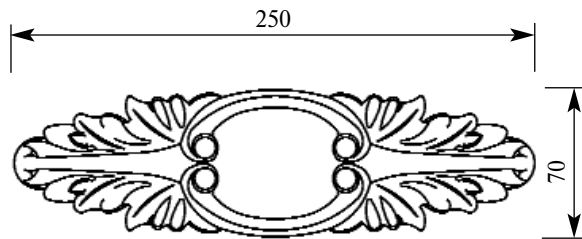

Артикул НСW-M-9067
Накладка

Толщина(мм) 15
Ширина(мм) 250
Высота(мм) 70

Цена изделий 1100
(рублей за 1 штуку)

Порода: Дуб

со склада

Артикул НСW-M-9068
Накладка