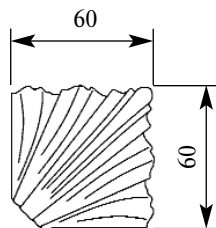

Артикул **НСW-M-9104**
Накладка угол

НОВАЯ КОЛЛЕКЦИЯ

Толщина(мм) **25**
Ширина(мм) **60**
Высота(мм) **60**

Цена изделий **540**
(рублей за 1 штуку)

Порода: **Дуб**

со склада