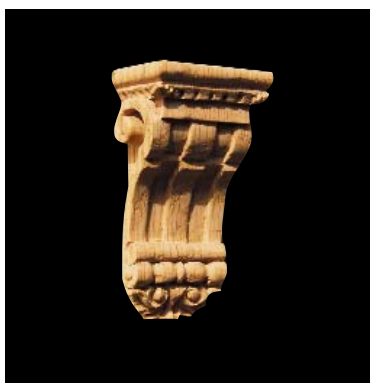

со склада

Артикул **HCW-C-114**
Консоль

Толщина(мм) **25**
Ширина(мм) **43**
Высота(мм) **75**

Цена изделий **1600**
(рублей за 1 штуку)

Порода: **Дуб**

со склада

Артикул **HCW-C-115**
Консоль

Толщина(мм) **26**
Ширина(мм) **43**
Высота(мм) **75**