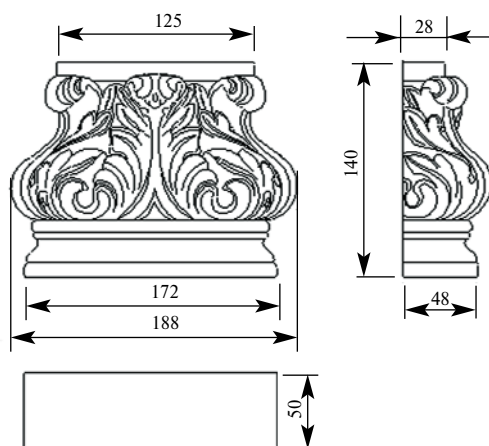

со склада

Артикул **HCW-C-106**
Капитель

Толщина(мм) **60**
Ширина(мм) **216**
Высота(мм) **220**

Цена изделий **4900**
(рублей за 1 штуку)

Порода: **Дуб**

со склада

Артикул **HCW-C-108**
Капитель

Толщина(мм) **50**
Ширина(мм) **188**
Высота(мм) **140**