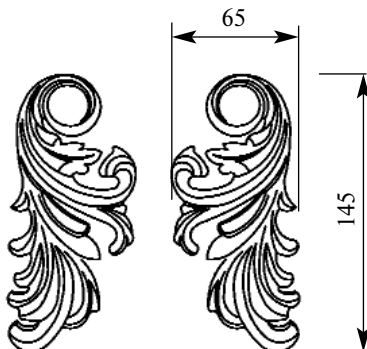

Порода: Дуб

со склада

Артикул НСW-M-9071
Накладка

Толщина(мм) 16
Ширина(мм) 60
Высота(мм) 60

Цена изделий 1200
(рублей за пару)

Порода: Дуб

со склада

Артикул **HCW-M-9072**
Накладка

Толщина(мм) **16**
Ширина(мм) **140**
Высота(мм) **115**

Цена изделий **1100**
(рублей за 1 штуку)

Порода: **Дуб**

со склада

Артикул **HCW-M-9073**
Накладка

Толщина(мм) **35**
Ширина(мм) **179**
Высота(мм) **38**

Цена изделий **1100**
(рублей за 1 штуку)

Порода: **Дуб**

со склада

межосевое расстояние крепежных винтов – 76мм

Артикул **HCW-M-9074**
Накладка

Толщина(мм) **20**
Ширина(мм) **305**
Высота(мм) **56**

Цена изделий **1800**
(рублей за 1 штуку)

Порода: **Дуб**

со склада

Артикул **HCW-M-9076**
Накладка угловая

Толщина(мм) **17**
Ширина(мм) **145**
Высота(мм) **65**

Цена изделий **1800**
(рублей за пару)

Порода: **Дуб**

со склада

Артикул **HCW-M-9078**
Накладка