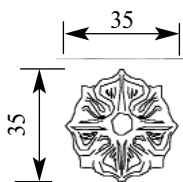

Артикул **HCW-M-9061**
Розетка

Толщина(мм) **8**
Ширина(мм) **35**
Высота(мм) **35**

Цена изделий **680**
(рублей за 1 штуку)

Порода: **Дуб**

со склада