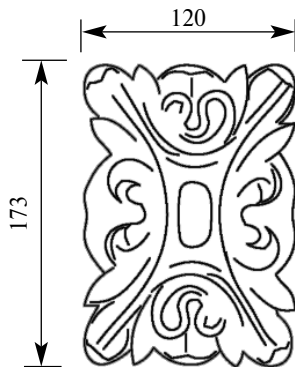

со склада

Артикул **HCW-M-9044**
Розетка

Толщина(мм) **13**
Ширина(мм) **40**
Высота(мм) **75**

Цена изделий **680**
(рублей за 1 штуку)

Порода: **Дуб**

со склада

Артикул HCW-M-9045
Розетка

Толщина(мм) 15
Ширина(мм) 82
Высота(мм) 82

Цена изделий 850
(рублей за 1 штуку)

Порода: Дуб

со склада

Артикул HCW-M-9046
Розетка

Толщина(мм) 20
Ширина(мм) 132
Высота(мм) 132

Цена изделий 1400
(рублей за 1 штуку)

Порода: Дуб

со склада

Артикул HCW-M-9056
Розетка

Толщина(мм) 15
Ширина(мм) 100
Высота(мм) 177

Цена изделий 1600
(рублей за 1 штуку)

Порода: Дуб

со склада

Артикул HCW-M-9057
Розетка

Толщина(мм) 15
Ширина(мм) 70
Высота(мм) 70

Цена изделий 680
(рублей за 1 штуку)

Порода: Дуб

со склада

Артикул **HCW-M-9058**
Розетка

Толщина(мм) **15**
Ширина(мм) **120**
Высота(мм) **173**

Цена изделий **1600**
(рублей за 1 штуку)

Порода: **Дуб**

со склада

Артикул **HCW-M-9059**
Розетка