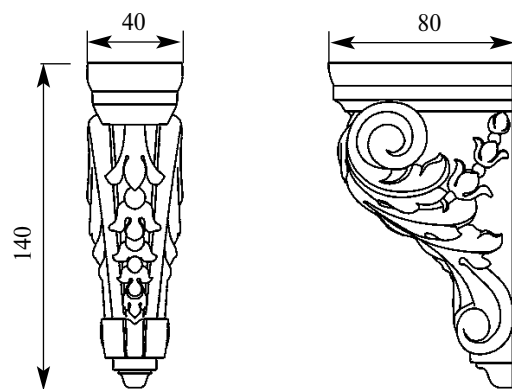

Цена изделий **5900**
(рублей за 1 штуку)

Порода: **Дуб**

со склада

Артикул **HCW-4702**
Консоль

Толщина(мм) **200**
Ширина(мм) **65**
Высота(мм) **300**

Цена изделий **4200**
(рублей за 1 штуку)

Порода: **Дуб**

со склада

Артикул **HCW-C-9001**
Консоль

Толщина(мм) **170**
Ширина(мм) **140**
Высота(мм) **356**

Цена изделий **7400**
(рублей за 1 штуку)

Порода: **Дуб**

со склада

Артикул **HCW-C-137**
Консоль

НОВАЯ КОЛЛЕКЦИЯ

Толщина(мм) **60**
Ширина(мм) **45**
Высота(мм) **140**

Цена изделий **3000**
(рублей за 1 штуку)

Порода: **Дуб**

со склада

Артикул **HCW-C-138**
Консоль

НОВАЯ КОЛЛЕКЦИЯ

Толщина(мм) **80**
Ширина(мм) **40**
Высота(мм) **140**