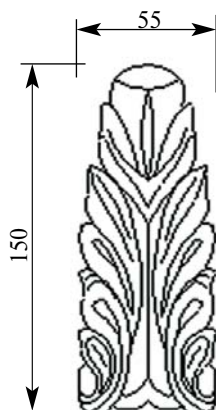

Толщина(мм) **20**
Ширина(мм) **90**
Высота(мм) **125**

Цена изделий **1600**
(рублей за 1 штуку)

Порода: **Дуб**

со склада

Артикул **НСW-M-9031**
Накладка

Толщина(мм) **20**
Ширина(мм) **257**
Высота(мм) **164**

Цена изделий **3600**
(рублей за 1 штуку)

Порода: **Дуб**

со склада

Артикул **НСW-M-9032**
Накладка

Толщина(мм) **14**
Ширина(мм) **97**
Высота(мм) **91**

Цена изделий **1050**
(рублей за 1 штуку)

Порода: **Дуб**

со склада

Артикул HCW-M-9033
Накладка угловая

Толщина(мм) 10
Ширина(мм) 106
Высота(мм) 106

Цена изделий 1200
(рублей за комплект)

Порода: Дуб

со склада

Артикул HCW-M-9034
Накладка

Толщина(мм) 15
Ширина(мм) 55
Высота(мм) 150

Цена изделий 1400
(рублей за 1 штуку)

Порода: Дуб

со склада

Артикул HCW-M-9035
Накладка

Толщина(мм) 11
Ширина(мм) 258
Высота(мм) 128

Цена изделий 2400
(рублей за 1 штуку)

Порода: Дуб

со склада