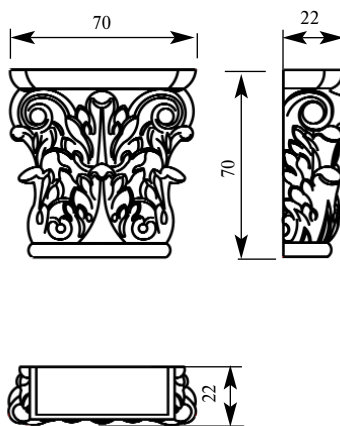

со склада

Артикул **HCW-C-106**
Капитель

Толщина(мм) **60**
Ширина(мм) **216**
Высота(мм) **220**

Цена изделий **4900**
(рублей за 1 штуку)

Порода: **Дуб**

со склада

Артикул **HCW-C-108**
Капитель

Толщина(мм) **50**
Ширина(мм) **188**
Высота(мм) **140**

Цена изделий **3200**
(рублей за 1 штуку)

Порода: **Дуб**

со склада

Артикул **HCW-C-109**
Капитель

Толщина(мм) **41**
Ширина(мм) **146**
Высота(мм) **105**

Цена изделий **2500**
(рублей за 1 штуку)

Порода: **Дуб**

со склада

Артикул **HCW-C-121**
Капитель

Толщина(мм) **34**
Ширина(мм) **60**
Высота(мм) **70**

Цена изделий **950**
(рублей за 1 штуку)

Порода: **Дуб**

со склада

Артикул **HCW-C-122**
Капитель

Толщина(мм) **22**
Ширина(мм) **70**
Высота(мм) **70**

Цена изделий **1600**
(рублей за 1 штуку)

Порода: **Дуб**

со склада

Артикул **HCW-C-123**
Капитель

Толщина(мм) **52**
Ширина(мм) **110**
Высота(мм) **105**

Цена изделий **1100**
(рублей за 1 штуку)

Порода: **Дуб**