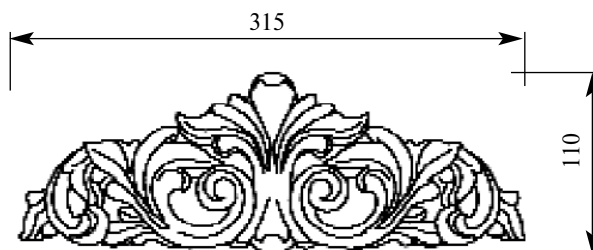

Толщина(мм) 20
Ширина(мм) 315
Высота(мм) 110

Цена изделий 2400
(рублей за 1 штуку)

Порода: Дуб

со склада

Артикул HCW-M-9047

Накладка