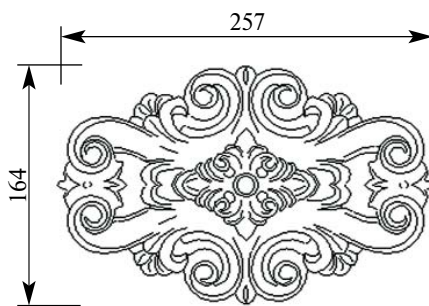

Толщина(мм) 40
Ширина(мм) 300
Высота(мм) 95

Цена изделий 1800
(рублей за 1 штуку)

Порода: Дуб

со склада

Артикул HCW-M-9028L R
Накладка угловая

Толщина(мм) 12
Ширина(мм) 80
Высота(мм) 80

Цена изделий 1800
(рублей за комплект)

Порода: Дуб

со склада

Артикул **НСW-M-9029**
Накладка угловая

Толщина(мм) **8**
Ширина(мм) **180**
Высота(мм) **180**

Цена изделий **2500**
(рублей за комплект)

Порода: **Дуб**

со склада

Артикул **НСW-M-9030**
Накладка

Толщина(мм) **20**
Ширина(мм) **90**
Высота(мм) **125**

Цена изделий **1600**
(рублей за 1 штуку)

Порода: **Дуб**

со склада

Артикул **НСW-M-9031**
Накладка

Толщина(мм) **20**
Ширина(мм) **257**
Высота(мм) **164**