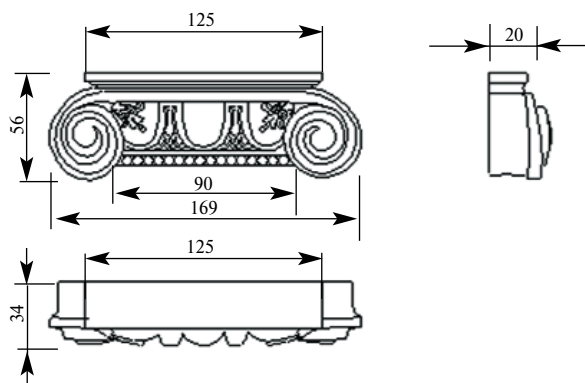

Артикул **HCW-C-100**
Капитель

Толщина(мм) **39**
Ширина(мм) **105**
Высота(мм) **95**

Цена изделий **2100**
(рублей за 1 штуку)

Порода: **Дуб**

со склада

Артикул **HCW-C-101**
Капитель

Толщина(мм) **54**
Ширина(мм) **162**
Высота(мм) **150**

Цена изделий **3700**
(рублей за 1 штуку)

Порода: **Дуб**

со склада

Артикул **HCW-C-102**
Капитель

Толщина(мм) **34**
Ширина(мм) **169**
Высота(мм) **56**

Цена изделий **1900**
(рублей за 1 штуку)

Порода: **Дуб**