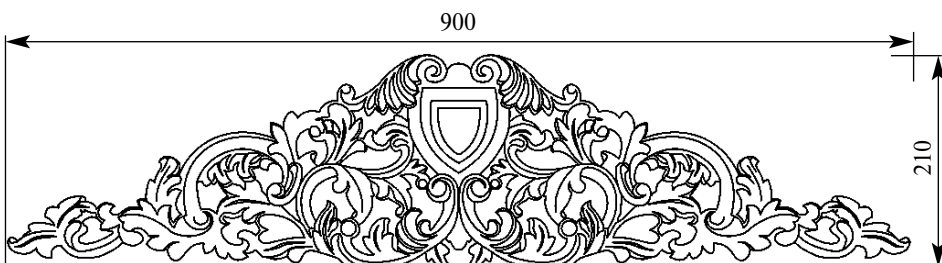

Толщина(мм) **15**
Ширина(мм) **240**
Высота(мм) **120**

Цена изделий **1900**
(рублей за 1 штуку)

Порода: **Дуб**

со склада

Артикул **HCW-M-9088**

Накладка