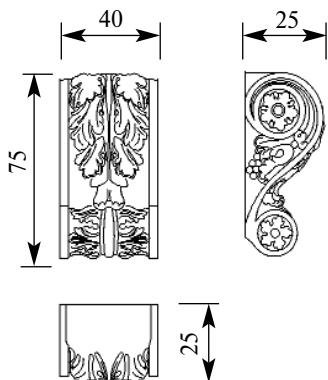

со склада

Артикул **HCW-C-114**
Консоль

Толщина(мм) **25**
Ширина(мм) **43**
Высота(мм) **75**

Цена изделий **1600**
(рублей за 1 штуку)

Порода: **Дуб**

со склада

Артикул **HCW-C-115**
Консоль

Толщина(мм) **26**
Ширина(мм) **43**
Высота(мм) **75**

Цена изделий **1600**
(рублей за 1 штуку)

Порода: **Дуб**

со склада

Артикул **HCW-C-116**
Консоль

Толщина(мм) **25**
Ширина(мм) **43**
Высота(мм) **75**

Цена изделий **1600**
(рублей за 1 штуку)

Порода: **Дуб**

со склада

Артикул **HCW-C-117**
Консоль

Толщина(мм) **25**
Ширина(мм) **40**
Высота(мм) **75**

Цена изделий **1600**
(рублей за 1 штуку)

Порода: **Дуб**

со склада

Артикул **HCW-C-124**
Консоль

Толщина(мм) **115**
Ширина(мм) **125**
Высота(мм) **305**