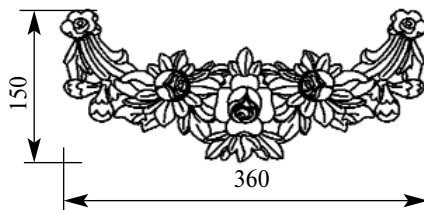

Толщина(мм) 20
Ширина(мм) 100
Высота(мм) 290

Цена изделий 1650
(рублей за комплект)

Порода: Дуб

со склада

Артикул HCW-M-9013
Накладка угловая

Толщина(мм) 20
Ширина(мм) 150
Высота(мм) 200

Цена изделий 1300
(рублей за комплект)

Порода: Дуб

со склада

Артикул HCW-M-9014
Накладка

Толщина(мм) 26
Ширина(мм) 250
Высота(мм) 250

Цена изделий 2500
(рублей за 1 штуку)

Порода: Дуб

со склада

Артикул HCW-M-9015
Накладка

Толщина(мм) 20
Ширина(мм) 510
Высота(мм) 110

Цена изделий 3200
(рублей за 1 штуку)

Порода: Дуб

со склада

Артикул HCW-M-9016
Накладка

Толщина(мм) 30
Ширина(мм) 360
Высота(мм) 150

Цена изделий 3200
(рублей за 1 штуку)