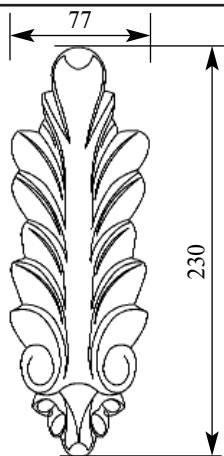

со склада

Артикул HCW-M-9093

Накладка

Толщина(мм) 26
 Ширина(мм) 80
 Высота(мм) 120

Цена изделий 1100
 (рублей за 1 штуку)

Порода: Дуб

со склада

Артикул HCW-M-9094

Накладка

Толщина(мм) 20
 Ширина(мм) 260
 Высота(мм) 130

Цена изделий 2100
 (рублей за 1 штуку)

Порода: Дуб

со склада

Артикул HCW-M-9096
Накладка

Толщина(мм) 15
Ширина(мм) 80
Высота(мм) 105

Цена изделий 680
(рублей за 1 штуку)

Порода: Дуб

со склада

Артикул HCW-M-9097
Накладка

Толщина(мм) 8
Ширина(мм) 100
Высота(мм) 100

Цена изделий 680
(рублей за 1 штуку)

Порода: Дуб

со склада

Артикул HCW-M-9098
Накладка

Толщина(мм) 25
Ширина(мм) 230
Высота(мм) 77

Цена изделий 1100
(рублей за 1 штуку)

Порода: Дуб

со склада

Артикул HCW-M-9099
Накладка

Толщина(мм) 15
Ширина(мм) 280
Высота(мм) 200

Цена изделий 2400
(рублей за 1 штуку)