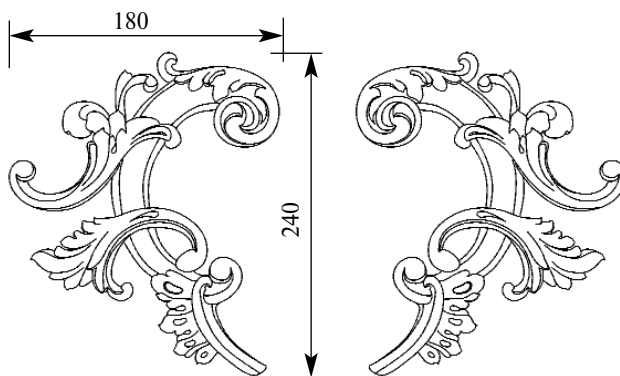

со склада

Артикул HCW-M-9128
Накладка

НОВАЯ КОЛЛЕКЦИЯ

Толщина(мм) 15
Ширина(мм) 180
Высота(мм) 240

Цена изделий 3600
(рублей за 1 штуку)

Порода: Дуб

со склада

Артикул HCW-M-9129
Накладка

НОВАЯ КОЛЛЕКЦИЯ

Толщина(мм) 70
Ширина(мм) 130
Высота(мм) 110

Цена изделий 3100
(рублей за 1 штуку)

Порода: Дуб

со склада

Артикул НСW-M-9130
Накладка угол (пара)

НОВАЯ КОЛЛЕКЦИЯ

Толщина(мм) 15
Ширина(мм) 195
Высота(мм) 230

Цена изделий 4800
(рублей за 1 штуку)

Порода: Дуб

со склада

Артикул НСW-M-9131
Накладка

НОВАЯ КОЛЛЕКЦИЯ

Толщина(мм) 25
Ширина(мм) 189
Высота(мм) 250

Цена изделий 4800
(рублей за 1 штуку)

Порода: Дуб