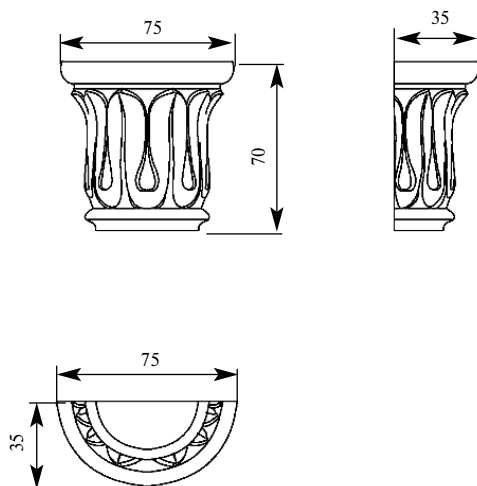

Артикул **HCW-C-151**
Капитель

НОВАЯ КОЛЛЕКЦИЯ

Толщина(мм) **35**
Ширина(мм) **75**
Высота(мм) **70**

Цена изделий **1100**
(рублей за 1 штуку)

Порода: **Дуб**

со склада