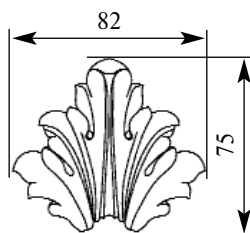

Артикул НСW-М-9101
Накладка

НОВАЯ КОЛЛЕКЦИЯ

Толщина(мм) 25
Ширина(мм) 160
Высота(мм) 120

Цена изделий 1600
(рублей за 1 штуку)

Порода: Дуб

со склада

Артикул НСW-М-9102
Накладка

НОВАЯ КОЛЛЕКЦИЯ

Толщина(мм) 18
Ширина(мм) 215
Высота(мм) 73

Цена изделий 2300
(рублей за 1 штуку)

Порода: Дуб

со склада

Артикул НСW-М-9103
Накладка угол

НОВАЯ КОЛЛЕКЦИЯ

Толщина(мм) 25
Ширина(мм) 82
Высота(мм) 75

Цена изделий 580
(рублей за 1 штуку)