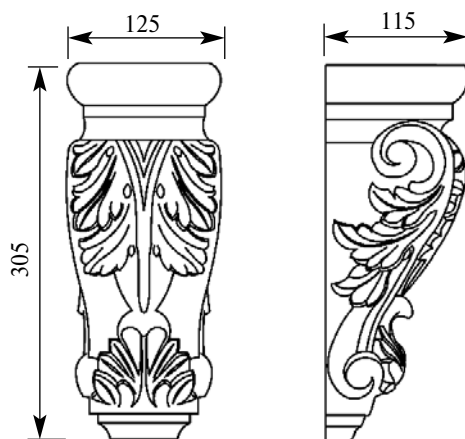

со склада

Артикул **HCW-C-114**
Консоль

Толщина(мм) **25**
Ширина(мм) **43**
Высота(мм) **75**

Цена изделий **1600**
(рублей за 1 штуку)

Порода: **Дуб**

со склада

Артикул **HCW-C-115**
Консоль

Толщина(мм) **26**
Ширина(мм) **43**
Высота(мм) **75**

Цена изделий **1600**
(рублей за 1 штуку)

Порода: **Дуб**

со склада

Артикул **HCW-C-116**
Консоль

Толщина(мм) **25**
Ширина(мм) **43**
Высота(мм) **75**

Цена изделий **1600**
(рублей за 1 штуку)

Порода: **Дуб**

со склада

Артикул **HCW-C-117**
Консоль

Толщина(мм) **25**
Ширина(мм) **40**
Высота(мм) **75**

Цена изделий **1600**
(рублей за 1 штуку)

Порода: **Дуб**

со склада

Артикул **HCW-C-124**
Консоль

Толщина(мм) **115**
Ширина(мм) **125**
Высота(мм) **305**

Цена изделий **5900**
(рублей за 1 штуку)

Порода: **Дуб**

со склада

Артикул **HCW-4702**
Консоль

Толщина(мм) **200**
Ширина(мм) **65**
Высота(мм) **300**

Цена изделий **4200**
(рублей за 1 штуку)

Порода: **Дуб**