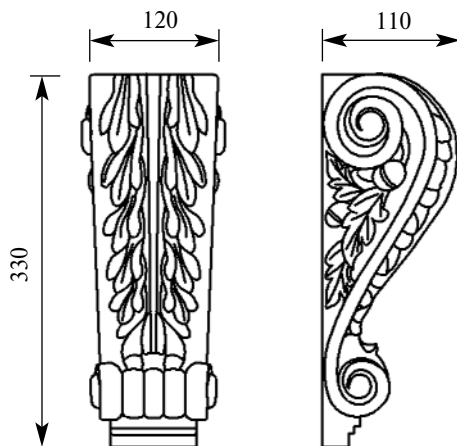

Порода: **Дуб**

со склада

Артикул **HCW-C-064**

Консоль

Толщина(мм) **115**
 Ширина(мм) **115**
 Высота(мм) **230**

Цена изделий **4500**
 (рублей за 1 штуку)

Порода: **Дуб**

со склада

Артикул **HCW-C-065**

Консоль

Толщина(мм) **165**
 Ширина(мм) **125**
 Высота(мм) **305**

Цена изделий **6500**
 (рублей за 1 штуку)

Порода: **Дуб**

со склада

Артикул **HCW-C-066**

Консоль

Толщина(мм) **110**
 Ширина(мм) **120**
 Высота(мм) **330**

Цена изделий **6600**
 (рублей за 1 штуку)

Порода: **Дуб**

со склада

Артикул **HCW-C-073**

Консоль

Толщина(мм) **185**
 Ширина(мм) **230**
 Высота(мм) **610**

Цена изделий **15000**
 (рублей за 1 штуку)

Порода: **Дуб**

со склада

Артикул **HCW-C-074**
Консоль

Толщина(мм) **220**
Ширина(мм) **190**
Высота(мм) **670**

Цена изделий **18200**
(рублей за 1 штуку)

Порода: **Дуб**