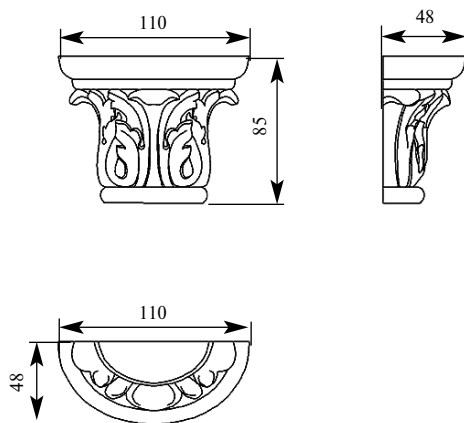

Артикул **HCW-C-135**
Капитель

НОВАЯ КОЛЛЕКЦИЯ

Толщина(мм) **48**
Ширина(мм) **100**
Высота(мм) **73**

Цена изделий **1550**
(рублей за 1 штуку)

Порода: **Дуб**

со склада

Артикул **HCW-C-149**
Капитель

**НОВАЯ КОЛЛЕКЦИЯ**

Толщина(мм) **48**
Ширина(мм) **110**
Высота(мм) **85**

Цена изделий **2000**
(рублей за 1 штуку)

Порода: **Дуб**

со склада

Артикул **HCW-C-150**
Капитель

**НОВАЯ КОЛЛЕКЦИЯ**

Толщина(мм) **35**
Ширина(мм) **75**
Высота(мм) **65**