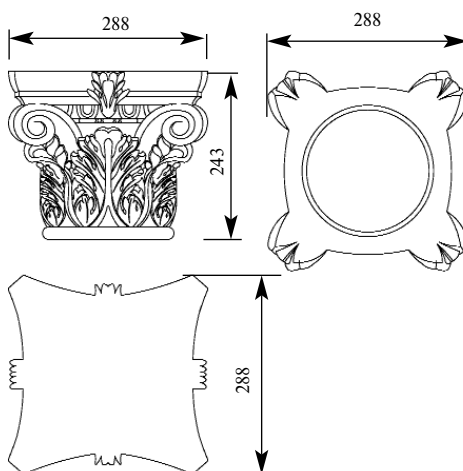

со склада

Артикул **HCW-C-125**
Капитель

Толщина(мм) **24**
Ширина(мм) **50**
Высота(мм) **85**

Цена изделий **960**
(рублей за 1 штуку)

Порода: **Дуб**

со склада

Артикул **HCW-C-126**
Капитель

Толщина(мм) **23**
Ширина(мм) **100**
Высота(мм) **125**

Цена изделий **1100**
(рублей за 1 штуку)

Порода: **Дуб**

со склада

Артикул **HCW-C-127**
Капитель

Толщина(мм) **82**
Ширина(мм) **242**
Высота(мм) **213**

Цена изделий **7300**
(рублей за 1 штуку)

Порода: **Дуб**

со склада

Артикул **HCW-C-128**
Капитель

Толщина(мм) **288**
Ширина(мм) **288**
Высота(мм) **243**

Цена изделий **45000**
(рублей за 1 штуку)

Порода: **Дуб**

со склада

Артикул **HCW-C-129**
Капитель

Толщина(мм) **235**
Ширина(мм) **235**
Высота(мм) **230**