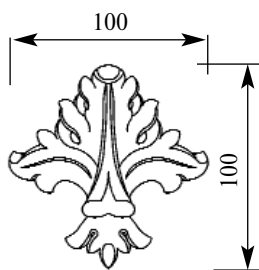

Артикул HCW-M-9097
Накладка

Толщина(мм) 8
Ширина(мм) 100
Высота(мм) 100

Цена изделий 680
(рублей за 1 штуку)

Порода: Дуб

со склада