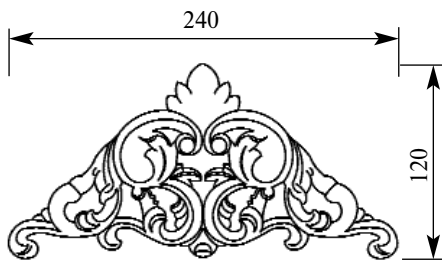

Цена изделий 1800
(рублей за пару)

Порода: Дуб

со склада

Артикул HCW-M-9083
Накладка угловая

Толщина(мм) 10
Ширина(мм) 120
Высота(мм) 35

Цена изделий 680
(рублей за 1 штуку)

Порода: Дуб

со склада

Артикул HCW-M-9085
Накладка угловая

Толщина(мм) 20
Ширина(мм) 150
Высота(мм) 150

Цена изделий 1100
(рублей за 1 штуку)

Порода: Дуб

со склада

Артикул HCW-M-9086
Накладка

Толщина(мм) 30
Ширина(мм) 365
Высота(мм) 285

Цена изделий 4800
(рублей за 1 штуку)

Порода: Дуб

со склада

Артикул **HCW-M-9087**

Накладка

Толщина(мм) **15**
 Ширина(мм) **240**
 Высота(мм) **120**

Цена изделий **1900**
 (рублей за 1 штуку)

Порода: **Дуб**