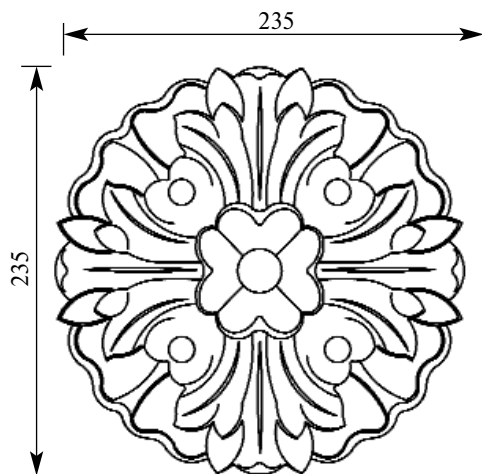

Цена изделий (рублей за 1 штуку) **1100**

Порода: **Дуб**

со склада

Артикул **HCW-M-9065**
Розетка

Толщина(мм) **20**
Ширина(мм) **100**
Высота(мм) **100**

Цена изделий (рублей за 1 штуку) **1100**

Порода: **Дуб**

со склада

Артикул **HCW-M-9069**
Розетка

Толщина(мм) **20**
Ширина(мм) **235**
Высота(мм) **235**

Цена изделий (рублей за 1 штуку) **4300**

Порода: **Дуб**

со склада

Артикул **HCW-M-9075**

Розетка

Толщина(мм) **20**
 Ширина(мм) **235**
 Высота(мм) **235**

Цена изделий **3800**
 (рублей за 1 штуку)

Порода: **Дуб**

со склада

Артикул **HCW-M-9077**

Розетка

Толщина(мм) **6**
 Ширина(мм) **32**
 Высота(мм) **32**

Цена изделий **680**
 (рублей за 1 штуку)

Порода: **Дуб**

со склада

Артикул **HCW-M-9084**

Розетка

Толщина(мм) **12**
 Ширина(мм) **70**
 Высота(мм) **70**

Цена изделий **700**
 (рублей за 1 штуку)

Порода: **Дуб**