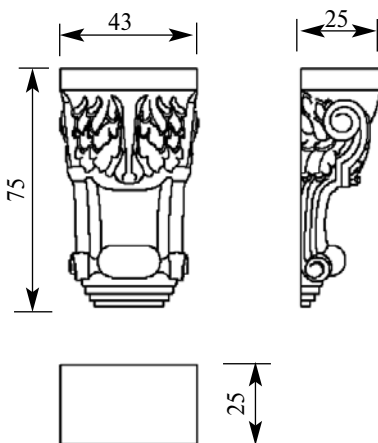

Цена изделий **1100**
(рублей за 1 штуку)

Порода: **Дуб**

со склада

Артикул **HCW-C-113**
Консоль

Толщина(мм) **25**
Ширина(мм) **40**
Высота(мм) **75**

Цена изделий **1600**
(рублей за 1 штуку)

Порода: **Дуб**

со склада

Артикул **HCW-C-114**
Консоль

Толщина(мм) **25**
Ширина(мм) **43**
Высота(мм) **75**

Цена изделий **1600**
(рублей за 1 штуку)

Порода: **Дуб**

со склада

Артикул **HCW-C-115**
Консоль

Толщина(мм) **26**
Ширина(мм) **43**
Высота(мм) **75**

Цена изделий **1600**
(рублей за 1 штуку)

Порода: **Дуб**

со склада

Артикул **HCW-C-116**
Консоль

Толщина(мм) **25**
Ширина(мм) **43**
Высота(мм) **75**

Цена изделий **1600**
(рублей за 1 штуку)

Порода: **Дуб**