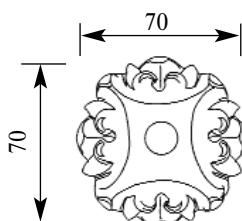

Артикул HCW-M-9056
Розетка

Толщина(мм) 15
Ширина(мм) 100
Высота(мм) 177

Цена изделий 1600
(рублей за 1 штуку)

Порода: Дуб

со склада

Артикул HCW-M-9057
Розетка

Толщина(мм) 15
Ширина(мм) 70
Высота(мм) 70

Цена изделий 680
(рублей за 1 штуку)

Порода: Дуб

со склада

Артикул **HCW-M-9058**
Розетка

Толщина(мм) **15**
Ширина(мм) **120**
Высота(мм) **173**

Цена изделий **1600**
(рублей за 1 штуку)

Порода: **Дуб**

со склада

Артикул **HCW-M-9059**
Розетка