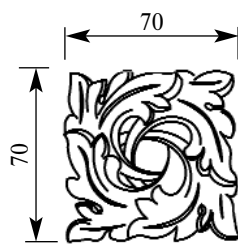

Толщина(мм) **6**
Ширина(мм) **32**
Высота(мм) **32**

Цена изделий **680**
(рублей за 1 штуку)

Порода: **Дуб**

со склада

Артикул **HCW-M-9084**

Розетка