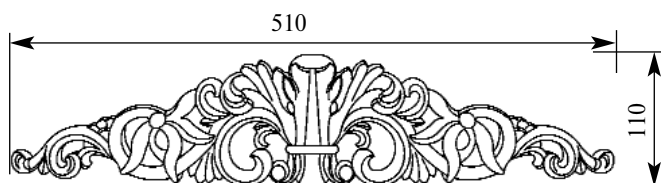

Накладка

Толщина(мм) **18**
 Ширина(мм) **360**
 Высота(мм) **55**

Цена изделий **1800**
 (рублей за 1 штуку)

Порода: **Дуб**

со склада

Артикул HCW-M-9090

Накладка

Толщина(мм) 20
 Ширина(мм) 510
 Высота(мм) 70

Цена изделий 3200
 (рублей за 1 штуку)

Порода: Дуб

со склада

Артикул HCW-M-9091

Накладка

Толщина(мм) 20
 Ширина(мм) 510
 Высота(мм) 110

Цена изделий 2700
 (рублей за 1 штуку)

Порода: Дуб