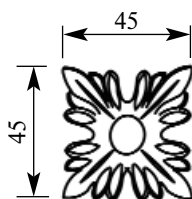

со склада

Артикул **HCW-M-9092**

Розетка

Толщина(мм) **8**
 Ширина(мм) **48**
 Высота(мм) **48**

Цена изделий **680**
 (рублей за 1 штуку)

Порода: **Дуб**

со склада

Артикул **HCW-M-9095**
Розетка