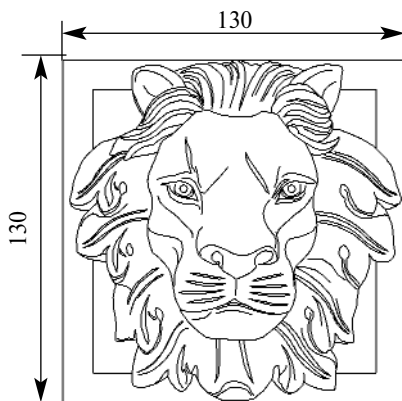

Толщина(мм) **14**
Ширина(мм) **42**
Высота(мм) **160**

Цена изделий **1600**
(рублей за 1 штуку)

Порода: **Дуб**

со склада

Артикул **HCW-M-9055**
Накладка

Толщина(мм) **12**
Ширина(мм) **94**
Высота(мм) **240**

Цена изделий **2300**
(рублей за комплект)

Порода: **Дуб**

со склада

Артикул **HCW-1955**
Накладка

Толщина(мм) **63**
Ширина(мм) **250**
Высота(мм) **890**

Цена изделий **30 000**
(рублей за 1 штуку)

Порода: **Дуб**
со склада

Артикул **HCW-M-9062**
Накладка

Толщина(мм) **60**
Ширина(мм) **130**
Высота(мм) **130**

Цена изделий **4000**
(рублей за 1 штуку)

Порода: **Дуб**
со склада

Артикул **HCW-M-9066**
Накладка

Толщина(мм) **10**
Ширина(мм) **40**
Высота(мм) **90**