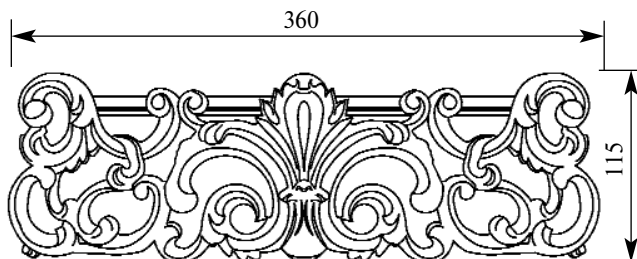

Цена изделий **680**
(рублей за 1 штуку)

Порода: **Дуб**
со склада

Артикул НСW-M-9067
Накладка

Толщина(мм) 15
Ширина(мм) 250
Высота(мм) 70

Цена изделий 1100
(рублей за 1 штуку)

Порода: Дуб

со склада

Артикул НСW-M-9068
Накладка

Толщина(мм) 10
Ширина(мм) 100
Высота(мм) 25

Цена изделий 680
(рублей за 1 штуку)

Порода: Дуб

со склада

Артикул НСW-M-9070
Накладка

Толщина(мм) 16
Ширина(мм) 360
Высота(мм) 115

Цена изделий 2400
(рублей за 1 штуку)