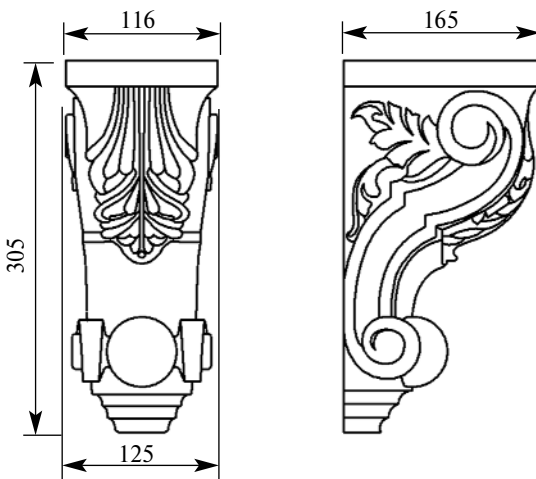

Толщина(мм) **48**
Ширина(мм) **110**
Высота(мм) **85**

Цена изделий **2000**
(рублей за 1 штуку)

Порода: **Дуб**

со склада

Артикул **HCW-C-150**
Капитель

**НОВАЯ КОЛЛЕКЦИЯ**

Толщина(мм) **35**
Ширина(мм) **75**
Высота(мм) **65**

Порода: **Дуб**

со склада

Артикул **HCW-C-064**

Консоль

Толщина(мм) **115**
 Ширина(мм) **115**
 Высота(мм) **230**

Цена изделий **4500**
 (рублей за 1 штуку)

Порода: **Дуб**

со склада

Артикул **HCW-C-065**

Консоль

Толщина(мм) **165**
 Ширина(мм) **125**
 Высота(мм) **305**

Цена изделий **6500**
 (рублей за 1 штуку)

Порода: **Дуб**

со склада

Артикул **HCW-C-066**

Консоль

Толщина(мм) **110**
 Ширина(мм) **120**
 Высота(мм) **330**

Цена изделий **6600**
 (рублей за 1 штуку)

Порода: **Дуб**

со склада

Артикул **HCW-C-073**

Консоль

Толщина(мм) **185**
 Ширина(мм) **230**
 Высота(мм) **610**