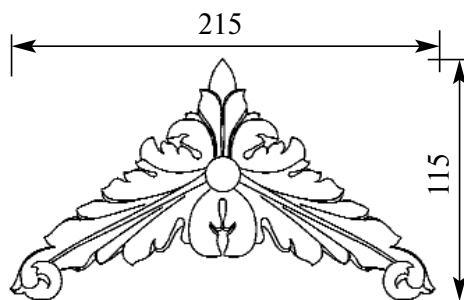

Артикул **НСW-M-9112**
Накладка угол

НОВАЯ КОЛЛЕКЦИЯ

Толщина(мм) **15**
Ширина(мм) **205**
Высота(мм) **115**

Цена изделий **1570**
(рублей за 1 штуку)

Порода: **Дуб**

со склада