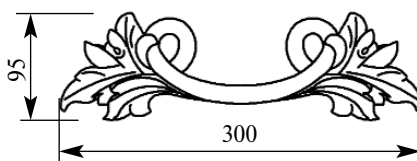

Толщина(мм) 20
Ширина(мм) 510
Высота(мм) 110

Цена изделий 3200
(рублей за 1 штуку)

Порода: Дуб

со склада

Артикул HCW-M-9016
Накладка

Толщина(мм) 30
Ширина(мм) 360
Высота(мм) 150

Цена изделий 3200
(рублей за 1 штуку)

Порода: Дуб

со склада

Артикул HCW-M-9019
Накладка

Толщина(мм) 38
Ширина(мм) 95
Высота(мм) 510

Цена изделий 3200
(рублей за 1 штуку)

Порода: Дуб

со склада

Артикул HCW-M-9020
Накладка

Толщина(мм) 40
Ширина(мм) 300
Высота(мм) 95

Цена изделий 1800
(рублей за 1 штуку)

Порода: Дуб

со склада

Артикул HCW-M-9028L R
Накладка угловая

Толщина(мм) 12
Ширина(мм) 80
Высота(мм) 80

Цена изделий 1800
(рублей за комплект)