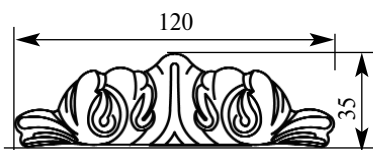

Артикул HCW-M-9083
Накладка угловая

Толщина(мм) 10
Ширина(мм) 120
Высота(мм) 35

Цена изделий 680
(рублей за 1 штуку)

Порода: Дуб

со склада