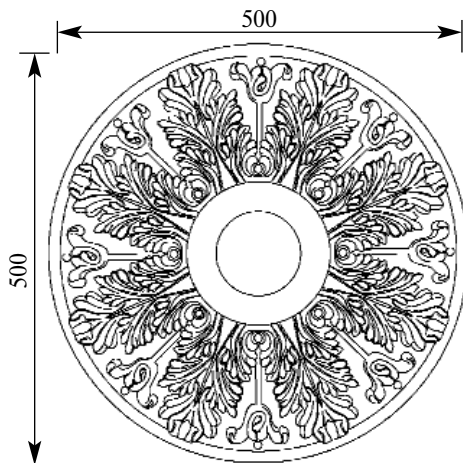

НОВАЯ КОЛЛЕКЦИЯ

Толщина(мм) **25**
Ширина(мм) **230**
Высота(мм) **140**

Цена изделий **2460**
(рублей за 1 штуку)

Порода: **Дуб**

со склада

Артикул **HCW-M-9118**
Накладка

НОВАЯ КОЛЛЕКЦИЯ

Толщина(мм) 75
Ширина(мм) 500
Высота(мм) 500