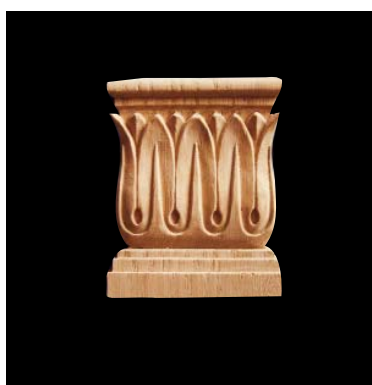

со склада

Артикул **HCW-C-125**
Капитель

Толщина(мм) **24**
Ширина(мм) **50**
Высота(мм) **85**

Цена изделий **960**
(рублей за 1 штуку)

Порода: **Дуб**

со склада

Артикул **HCW-C-126**
Капитель

Толщина(мм) **23**
Ширина(мм) **100**
Высота(мм) **125**