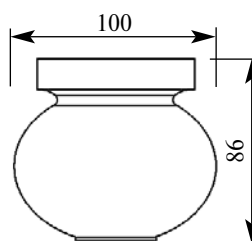

Артикул **HCW-C-144**
Ножка

НОВАЯ КОЛЛЕКЦИЯ

Толщина(мм) **115**
Ширина(мм) **115**
Высота(мм) **150**

Цена изделий **1900**
(рублей за 1 штуку)

Порода: **Дуб**

со склада

Артикул **HCW-C-145**
Ножка

НОВАЯ КОЛЛЕКЦИЯ

Толщина(мм) **100**
Ширина(мм) **100**
Высота(мм) **86**

Цена изделий **850**
(рублей за 1 штуку)

Порода: **Дуб**

со склада

Артикул **HCW-C-146**
Ножка

НОВАЯ КОЛЛЕКЦИЯ

Толщина(мм) **100**
Ширина(мм) **100**
Высота(мм) **136**