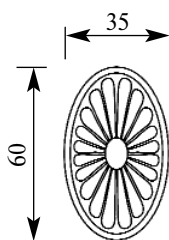

НОВАЯ КОЛЛЕКЦИЯ

Толщина(мм) **8**
Ширина(мм) **55**
Высота(мм) **55**

Цена изделий **480**
(рублей за 1 штуку)

Порода: **Дуб**

со склада

Артикул **HCW-M-9124**
Розетка