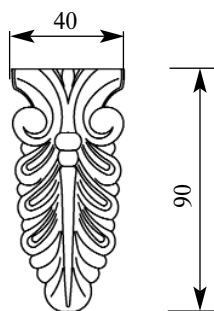

Толщина(мм) **14**
Ширина(мм) **42**
Высота(мм) **160**

Цена изделий **1600**
(рублей за 1 штуку)

Порода: **Дуб**

со склада

Артикул **HCW-M-9055**
Накладка

Толщина(мм) **12**
Ширина(мм) **94**
Высота(мм) **240**

Цена изделий **2300**
(рублей за комплект)

Порода: **Дуб**

со склада

Артикул **HCW-1955**
Накладка

Толщина(мм) **63**
Ширина(мм) **250**
Высота(мм) **890**

Цена изделий **30 000**
(рублей за 1 штуку)

Порода: **Дуб**
со склада

Артикул **HCW-M-9062**
Накладка

Толщина(мм) **60**
Ширина(мм) **130**
Высота(мм) **130**

Цена изделий **4000**
(рублей за 1 штуку)

Порода: **Дуб**
со склада

Артикул **HCW-M-9066**
Накладка

Толщина(мм) **10**
Ширина(мм) **40**
Высота(мм) **90**

Толщина(мм) 10
Ширина(мм) 100
Высота(мм) 25

Цена изделий 680
(рублей за 1 штуку)

Порода: Дуб

со склада

Артикул НСW-M-9070
Накладка

Толщина(мм) 16
Ширина(мм) 360
Высота(мм) 115

Цена изделий 2400
(рублей за 1 штуку)