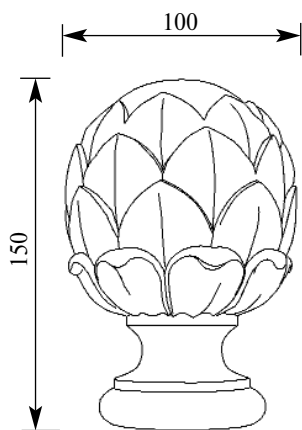

Артикул **НСW-C-118**
Навершие для столбов

Толщина(мм) **100**
Ширина(мм) **100**
Высота(мм) **150**

Цена изделий **3500**
(рублей за 1 штуку)

Порода: **Дуб**

со склада