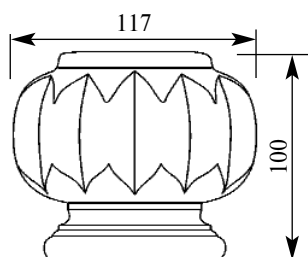

Порода: **Дуб**

со склада

Артикул **НСW-C-120**
Навершие для столбов

Толщина(мм) **100**
Ширина(мм) **100**
Высота(мм) **150**

Цена изделий **3500**
(рублей за 1 штуку)

Порода: **Дуб**

со склада

Артикул **HCW-C-140**
Ножка

НОВАЯ КОЛЛЕКЦИЯ

Толщина(мм) **70**
Ширина(мм) **120**
Высота(мм) **150**

Цена изделий **1800**
(рублей за 1 штуку)

Порода: **Дуб**

со склада

Артикул **HCW-C-141**
Ножка

НОВАЯ КОЛЛЕКЦИЯ

Толщина(мм) **70**
Ширина(мм) **120**
Высота(мм) **150**

Цена изделий **2900**
(рублей за 1 штуку)

Порода: **Дуб**

со склада

Артикул **HCW-C-142**
Ножка

НОВАЯ КОЛЛЕКЦИЯ

Толщина(мм) **117**
Ширина(мм) **117**
Высота(мм) **100**

Цена изделий **1900**
(рублей за 1 штуку)

Порода: **Дуб**

со склада

Артикул **HCW-C-143**
Ножка

НОВАЯ КОЛЛЕКЦИЯ

Толщина(мм) **82**
Ширина(мм) **82**
Высота(мм) **100**

Цена изделий **720**
(рублей за 1 штуку)

Порода: **Дуб**

со склада