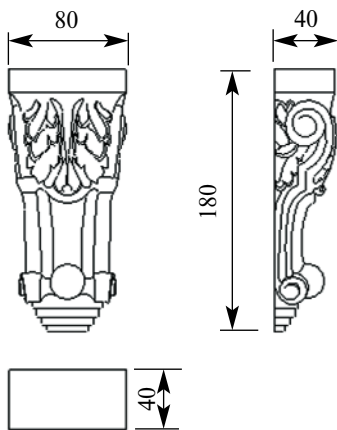

Толщина(мм) **110**
 Ширина(мм) **120**
 Высота(мм) **330**

Цена изделий **6600**
 (рублей за 1 штуку)

Порода: **Дуб**

со склада

Артикул **HCW-C-073**

Консоль

Толщина(мм) **185**
 Ширина(мм) **230**
 Высота(мм) **610**

со склада

Артикул **HCW-C-080**
Консоль

Толщина(мм) **100**
Ширина(мм) **150**
Высота(мм) **230**

Цена изделий **4900**
(рублей за 1 штуку)

Порода: **Дуб**

со склада

Артикул **HCW-C-082**
Консоль

Толщина(мм) **100**
Ширина(мм) **150**
Высота(мм) **210**

Цена изделий **4900**
(рублей за 1 штуку)

Порода: **Дуб**

со склада

Артикул **HCW-C-097**
Консоль

Толщина(мм) **65**
Ширина(мм) **78**
Высота(мм) **140**

Цена изделий **2700**
(рублей за 1 штуку)

Порода: **Дуб**

со склада

Артикул **HCW-C-098**
Консоль

Толщина(мм) **40**
Ширина(мм) **80**
Высота(мм) **180**

Цена изделий **2700**
(рублей за 1 штуку)

Порода: **Дуб**

со склада

Артикул **HCW-C-099**
Консоль

Толщина(мм) **43**
Ширина(мм) **80**
Высота(мм) **180**