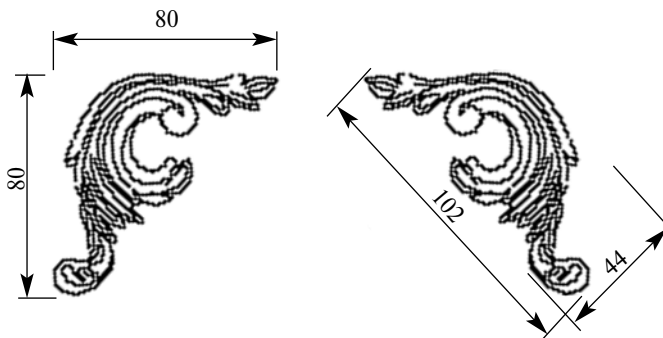

Артикул HCW-M-9028L R
Накладка угловая

Толщина(мм) 12
Ширина(мм) 80
Высота(мм) 80

Цена изделий 1800
(рублей за комплект)

Порода: Дуб

со склада