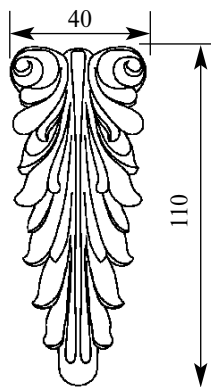

НОВАЯ КОЛЛЕКЦИЯ

Толщина(мм) 8
Ширина(мм) 45
Высота(мм) 45

Цена изделий 480
(рублей за 1 штуку)

Порода: Дуб

со склада

Артикул HCW-M-9122
Накладка

НОВАЯ КОЛЛЕКЦИЯ

Толщина(мм) 10
Ширина(мм) 40
Высота(мм) 110

Цена изделий 570
(рублей за 1 штуку)

Порода: Дуб

со склада

Артикул HCW-M-9127
Накладка угол (пара)

НОВАЯ КОЛЛЕКЦИЯ

Толщина(мм) 18
Ширина(мм) 95
Высота(мм) 165

Цена изделий 4300
(рублей за 1 штуку)

Порода: Дуб