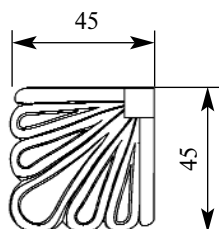

Артикул **НСW-M-9105**
Накладка угол

НОВАЯ КОЛЛЕКЦИЯ

Толщина(мм) **20**
Ширина(мм) **45**
Высота(мм) **45**

Цена изделий **480**
(рублей за 1 штуку)

Порода: **Дуб**

со склада