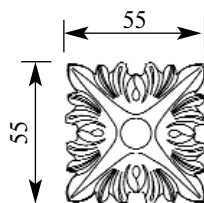

Толщина(мм) **8**
Ширина(мм) **45**
Высота(мм) **45**

Цена изделий **680**
(рублей за 1 штуку)

Порода: **Дуб**

со склада

Артикул **HCW-M-9123**
Розетка