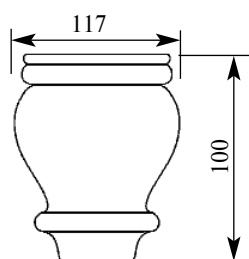

НОВАЯ КОЛЛЕКЦИЯ

Толщина(мм) **70**
Ширина(мм) **120**
Высота(мм) **150**

Цена изделий **1800**
(рублей за 1 штуку)

Порода: **Дуб**

со склада

Артикул **HCW-C-141**
Ножка

НОВАЯ КОЛЛЕКЦИЯ

Толщина(мм) **70**
Ширина(мм) **120**
Высота(мм) **150**

Цена изделий **2900**
(рублей за 1 штуку)

Порода: **Дуб**

со склада

Артикул **HCW-C-142**
Ножка

НОВАЯ КОЛЛЕКЦИЯ

Толщина(мм) **117**
Ширина(мм) **117**
Высота(мм) **100**

Цена изделий **1900**
(рублей за 1 штуку)

Порода: **Дуб**

со склада

Артикул **HCW-C-143**
Ножка

НОВАЯ КОЛЛЕКЦИЯ

Толщина(мм) **82**
Ширина(мм) **82**
Высота(мм) **100**

Цена изделий **720**
(рублей за 1 штуку)

Порода: **Дуб**

со склада