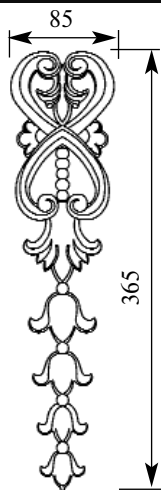

Порода: **Дуб**

со склада

Артикул **HCW-M-9076**
Накладка угловая

Толщина(мм) **17**
Ширина(мм) **145**
Высота(мм) **65**

Цена изделий **1800**
(рублей за пару)

Порода: **Дуб**

со склада

Артикул **HCW-M-9078**
Накладка

Толщина(мм) **15**
Ширина(мм) **365**
Высота(мм) **85**

Цена изделий **1800**
(рублей за 1 штуку)

Порода: **Дуб**
со склада

Артикул **HCW-M-9079**
Накладка

Толщина(мм) **15**
Ширина(мм) **410**
Высота(мм) **195**