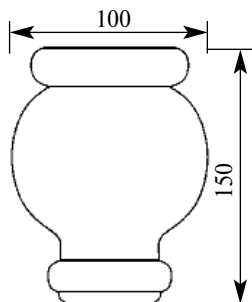

Артикул **HCW-C-144**
Ножка