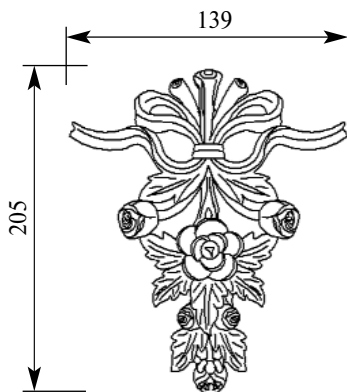

Толщина(мм) **100**
Ширина(мм) **100**
Высота(мм) **86**

Цена изделий **850**
(рублей за 1 штуку)

Порода: **Дуб**

со склада

Артикул **HCW-C-146**
Ножка

НОВАЯ КОЛЛЕКЦИЯ

Толщина(мм) **100**
Ширина(мм) **100**
Высота(мм) **136**

Порода: **Дуб**

со склада

Артикул **HCW-C-148**
Ножка

**НОВАЯ КОЛЛЕКЦИЯ**

Толщина(мм) **110**
Ширина(мм) **95**
Высота(мм) **705**

Цена изделий **8300**
(рублей за 1 штуку)

Порода: **Дуб**

со склада

Артикул **HCW-M-002**
Накладка

Толщина(мм) **26**
Ширина(мм) **170**
Высота(мм) **360**

Цена изделий **3200**
(рублей за 1 штуку)

Порода: **Дуб**

со склада

Артикул **HCW-M-008**
Накладка

Толщина(мм) **26**
Ширина(мм) **139**
Высота(мм) **205**

Цена изделий **3200**
(рублей за 1 штуку)

Порода: **Дуб**

со склада

Артикул **HCW-M-9010**
Накладка угловая

Толщина(мм) **16**
Ширина(мм) **135**
Высота(мм) **210**

Цена изделий **1900**
(рублей за комплект)