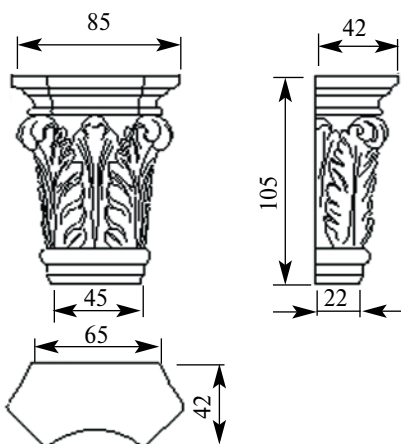

со склада

Артикул **HCW-C-080**
Консоль

Толщина(мм) **100**
Ширина(мм) **150**
Высота(мм) **230**

Цена изделий **4900**
(рублей за 1 штуку)

Порода: **Дуб**

со склада

Артикул **HCW-C-082**
Консоль

Толщина(мм) **100**
Ширина(мм) **150**
Высота(мм) **210**

Цена изделий **4900**
(рублей за 1 штуку)

Порода: **Дуб**

со склада

Артикул **HCW-C-097**
Консоль

Толщина(мм) **65**
Ширина(мм) **78**
Высота(мм) **140**

Цена изделий **2700**
(рублей за 1 штуку)

Порода: **Дуб**

со склада

Артикул **HCW-C-098**
Консоль

Толщина(мм) **40**
Ширина(мм) **80**
Высота(мм) **180**

Цена изделий **2700**
(рублей за 1 штуку)

Порода: **Дуб**

со склада

Артикул **HCW-C-099**
Консоль

Толщина(мм) **43**
Ширина(мм) **80**
Высота(мм) **180**

Цена изделий **2500**
(рублей за 1 штуку)

Порода: **Дуб**

со склада

Артикул **HCW-C-110**
Консоль

Толщина(мм) **42**
Ширина(мм) **85**
Высота(мм) **105**

Цена изделий **1200**
(рублей за 1 штуку)

Порода: **Дуб**