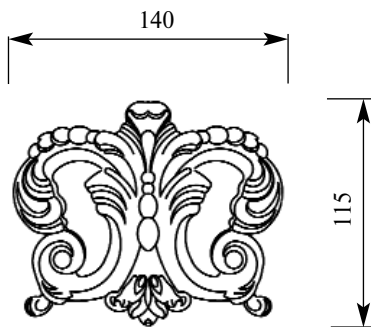

Толщина(мм) 10
Ширина(мм) 100
Высота(мм) 25

Цена изделий 680
(рублей за 1 штуку)

Порода: Дуб

со склада

Артикул НСW-M-9070
Накладка

Толщина(мм) 16
Ширина(мм) 360
Высота(мм) 115

Цена изделий 2400
(рублей за 1 штуку)

Порода: Дуб

со склада

Артикул НСW-M-9071
Накладка

Толщина(мм) 16
Ширина(мм) 60
Высота(мм) 60

Цена изделий 1200
(рублей за пару)

Порода: Дуб

со склада

Артикул **HCW-M-9072**
Накладка

Толщина(мм) **16**
Ширина(мм) **140**
Высота(мм) **115**

Цена изделий **1100**
(рублей за 1 штуку)

Порода: **Дуб**

со склада

Артикул **HCW-M-9073**
Накладка

Толщина(мм) **35**
Ширина(мм) **179**
Высота(мм) **38**