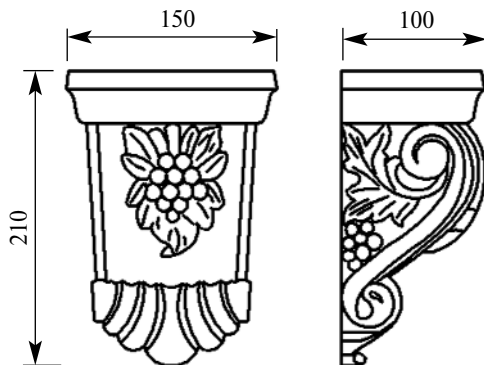

Толщина(мм) **110**
 Ширина(мм) **120**
 Высота(мм) **330**

Цена изделий **6600**
 (рублей за 1 штуку)

Порода: **Дуб**

со склада

Артикул **HCW-C-073**

Консоль

Толщина(мм) **185**
 Ширина(мм) **230**
 Высота(мм) **610**

Цена изделий **15000**
 (рублей за 1 штуку)

Порода: **Дуб**

со склада

Артикул **HCW-C-074**
Консоль

Толщина(мм) **220**
Ширина(мм) **190**
Высота(мм) **670**

Цена изделий **18200**
(рублей за 1 штуку)

Порода: **Дуб**

со склада

Артикул **HCW-C-080**
Консоль

Толщина(мм) **100**
Ширина(мм) **150**
Высота(мм) **230**

Цена изделий **4900**
(рублей за 1 штуку)

Порода: **Дуб**

со склада

Артикул **HCW-C-082**
Консоль

Толщина(мм) **100**
Ширина(мм) **150**
Высота(мм) **210**

Цена изделий **4900**
(рублей за 1 штуку)

Порода: **Дуб**

со склада

Артикул **HCW-C-097**
Консоль

Толщина(мм) **65**
Ширина(мм) **78**
Высота(мм) **140**

Цена изделий **2700**
(рублей за 1 штуку)

Порода: **Дуб**