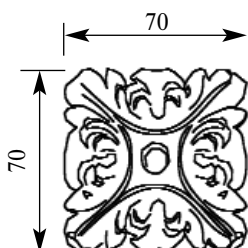

Артикул HCW-M-9056
Розетка

Толщина(мм) 15
Ширина(мм) 100
Высота(мм) 177

Цена изделий 1600
(рублей за 1 штуку)

Порода: Дуб

со склада

Артикул HCW-M-9057
Розетка

Толщина(мм) 15
Ширина(мм) 70
Высота(мм) 70

Цена изделий 680
(рублей за 1 штуку)

Порода: Дуб

со склада

Артикул **HCW-M-9058**
Розетка

Толщина(мм) **15**
Ширина(мм) **120**
Высота(мм) **173**

Цена изделий **1600**
(рублей за 1 штуку)

Порода: **Дуб**

со склада

Артикул **HCW-M-9059**
Розетка