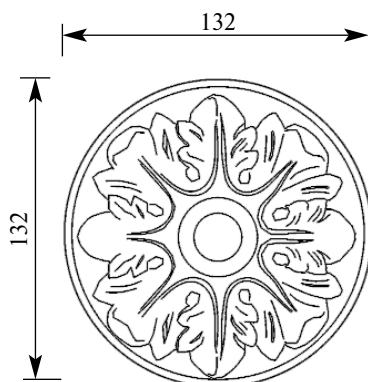

Цена изделий **850**
(рублей за 1 штуку)

Порода: **Дуб**

со склада

Артикул **HCW-M-9043**
Розетка

Толщина(мм) **13**
Ширина(мм) **66**
Высота(мм) **66**

Цена изделий **680**
(рублей за 1 штуку)

Порода: **Дуб**

со склада

Артикул **HCW-M-9044**
Розетка

Толщина(мм) **13**
Ширина(мм) **40**
Высота(мм) **75**

Цена изделий **680**
(рублей за 1 штуку)

Порода: **Дуб**

со склада

Артикул HCW-M-9045
Розетка

Толщина(мм) 15
Ширина(мм) 82
Высота(мм) 82

Цена изделий 850
(рублей за 1 штуку)

Порода: Дуб

со склада

Артикул HCW-M-9046
Розетка

Толщина(мм) 20
Ширина(мм) 132
Высота(мм) 132

Цена изделий 1400
(рублей за 1 штуку)

Порода: Дуб

со склада

Артикул HCW-M-9056
Розетка

Толщина(мм) 15
Ширина(мм) 100
Высота(мм) 177

Цена изделий 1600
(рублей за 1 штуку)

Порода: Дуб

со склада

Артикул HCW-M-9057
Розетка

Толщина(мм) 15
Ширина(мм) 70
Высота(мм) 70

Цена изделий 680
(рублей за 1 штуку)