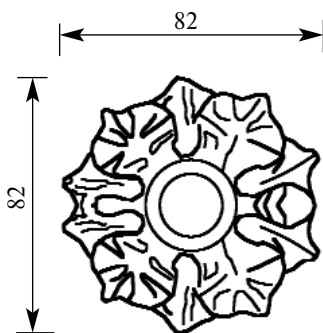

со склада

Артикул **HCW-M-9041**
Розетка

Толщина(мм) **13**
Ширина(мм) **132**
Высота(мм) **132**

Цена изделий **1400**
(рублей за 1 штуку)

Порода: **Дуб**

со склада

Артикул **HCW-M-9042**
Розетка

Толщина(мм) **44**
Ширина(мм) **82**
Высота(мм) **82**

Цена изделий **850**
(рублей за 1 штуку)

Порода: **Дуб**

со склада

Артикул **HCW-M-9043**
Розетка

Толщина(мм) **13**
Ширина(мм) **66**
Высота(мм) **66**

Цена изделий **680**
(рублей за 1 штуку)

Порода: **Дуб**