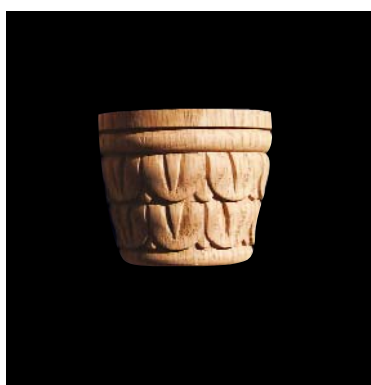

Артикул **HCW-C-121**
Капитель

Толщина(мм) **34**
Ширина(мм) **60**
Высота(мм) **70**

Цена изделий **950**
(рублей за 1 штуку)

Порода: **Дуб**

со склада