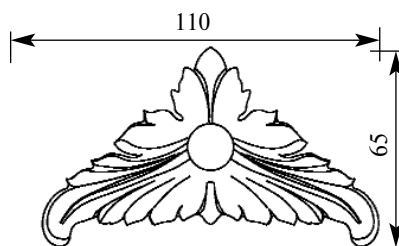

НОВАЯ КОЛЛЕКЦИЯ

Толщина(мм) **15**
Ширина(мм) **215**
Высота(мм) **115**

Цена изделий **1900**
(рублей за 1 штуку)

Порода: **Дуб**

со склада

Артикул **НСW-M-9109**
Накладка угол

НОВАЯ КОЛЛЕКЦИЯ

Толщина(мм) **25**
Ширина(мм) **110**
Высота(мм) **65**