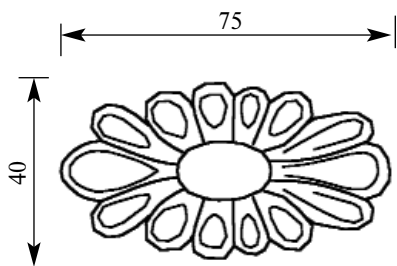

со склада

Артикул **HCW-M-9041**
Розетка

Толщина(мм) **13**
Ширина(мм) **132**
Высота(мм) **132**

Цена изделий **1400**
(рублей за 1 штуку)

Порода: **Дуб**

со склада

Артикул **HCW-M-9042**
Розетка

Толщина(мм) **44**
Ширина(мм) **82**
Высота(мм) **82**

Цена изделий **850**
(рублей за 1 штуку)

Порода: **Дуб**

со склада

Артикул **HCW-M-9043**
Розетка

Толщина(мм) **13**
Ширина(мм) **66**
Высота(мм) **66**

Цена изделий **680**
(рублей за 1 штуку)

Порода: **Дуб**

со склада

Артикул **HCW-M-9044**
Розетка

Толщина(мм) **13**
Ширина(мм) **40**
Высота(мм) **75**

Цена изделий **680**
(рублей за 1 штуку)

Порода: **Дуб**

со склада

Артикул HCW-M-9045
Розетка

Толщина(мм) 15
Ширина(мм) 82
Высота(мм) 82