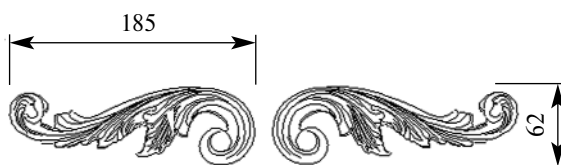

Толщина(мм) 20
Ширина(мм) 192
Высота(мм) 115

Цена изделий 2500
(рублей за 1 штуку)

Порода: Дуб

со склада

Артикул HCW-M-9039L R

Накладка угловая

Толщина(мм) 20
Ширина(мм) 185
Высота(мм) 62

Цена изделий 2300
(рублей за комплект)

Порода: Дуб

со склада

Артикул HCW-M-9040

Накладка