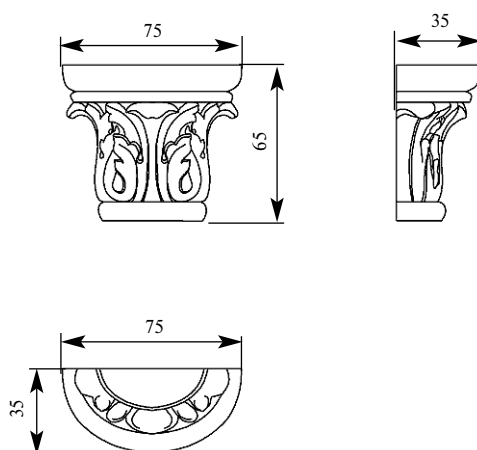

Толщина(мм) **48**
Ширина(мм) **110**
Высота(мм) **85**

Цена изделий **2000**
(рублей за 1 штуку)

Порода: **Дуб**

со склада

Артикул **HCW-C-150**
Капитель

**НОВАЯ КОЛЛЕКЦИЯ**

Толщина(мм) **35**
Ширина(мм) **75**
Высота(мм) **65**