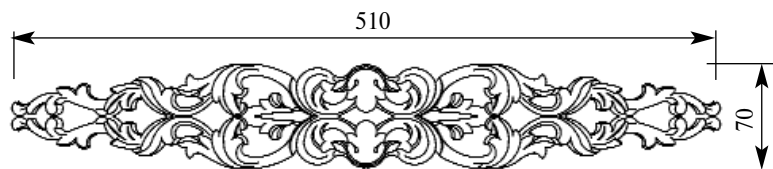

Накладка

Толщина(мм) **18**
 Ширина(мм) **360**
 Высота(мм) **55**

Цена изделий **1800**
 (рублей за 1 штуку)

Порода: **Дуб**

со склада

Артикул HCW-M-9090

Накладка

Толщина(мм) 20
 Ширина(мм) 510
 Высота(мм) 70