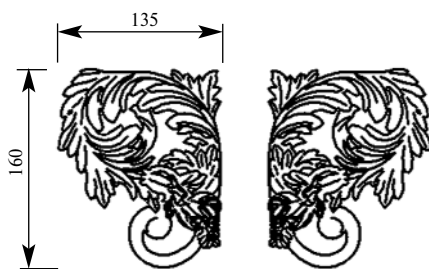

Порода: **Дуб**

со склада

Артикул **HCW-C-148**
Ножка

**НОВАЯ КОЛЛЕКЦИЯ**

Толщина(мм) **110**
Ширина(мм) **95**
Высота(мм) **705**

Цена изделий **8300**
(рублей за 1 штуку)

Порода: **Дуб**

со склада

Артикул **HCW-M-002**
Накладка

Толщина(мм) **26**
Ширина(мм) **170**
Высота(мм) **360**

Цена изделий **3200**
(рублей за 1 штуку)

Порода: **Дуб**

со склада

Артикул **HCW-M-008**
Накладка

Толщина(мм) **26**
Ширина(мм) **139**
Высота(мм) **205**

Цена изделий **3200**
(рублей за 1 штуку)

Порода: **Дуб**

со склада

Артикул **HCW-M-9010**
Накладка угловая

Толщина(мм) **16**
Ширина(мм) **135**
Высота(мм) **210**

Цена изделий **1900**
(рублей за комплект)

Порода: **Дуб**

со склада

Артикул **HCW-M-9011**
Накладка угловая

Толщина(мм) **16**
Ширина(мм) **135**
Высота(мм) **160**

Цена изделий **1350**
(рублей за комплект)

Порода: **Дуб**

со склада

Артикул HCW-M-9012
Накладка угловая