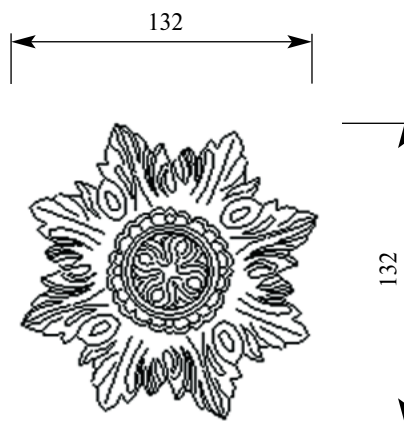

Цена изделий 3200
(рублей за 1 штуку)

Порода: Дуб

со склада

Артикул **HCW-M-9021**
Розетка

Толщина(мм) **13**
Ширина(мм) **70**
Высота(мм) **70**

Цена изделий **680**
(рублей за 1 штуку)

Порода: **Дуб**

со склада

Артикул **HCW-M-9024**
Розетка

Толщина(мм) **14**
Ширина(мм) **60**
Высота(мм) **60**

Цена изделий **680**
(рублей за 1 штуку)

Порода: **Дуб**

со склада

Артикул **HCW-M-9025**
Розетка

Толщина(мм) **13**
Ширина(мм) **132**
Высота(мм) **132**

Цена изделий **1600**
(рублей за 1 штуку)

Порода: **Дуб**

со склада

Артикул **HCW-M-9037**
Розетка

Толщина(мм) **13**
Ширина(мм) **70**
Высота(мм) **70**

Цена изделий **680**
(рублей за 1 штуку)

Порода: **Дуб**

со склада

Артикул **HCW-M-9041**
Розетка

Толщина(мм) **13**
Ширина(мм) **132**
Высота(мм) **132**

Цена изделий **1400**
(рублей за 1 штуку)

Порода: **Дуб**

со склада

Артикул **HCW-M-9042**
Розетка

Толщина(мм) **44**
Ширина(мм) **82**
Высота(мм) **82**