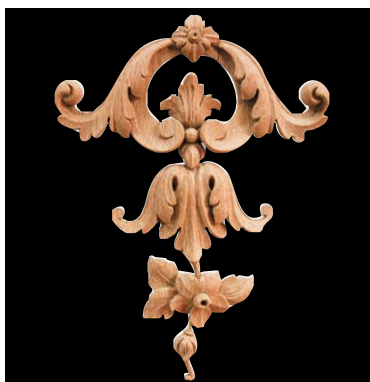

Артикул HCW-M-9128
Накладка

НОВАЯ КОЛЛЕКЦИЯ

Толщина(мм) 15
Ширина(мм) 180
Высота(мм) 240

Цена изделий 3600
(рублей за 1 штуку)

Порода: Дуб

со склада