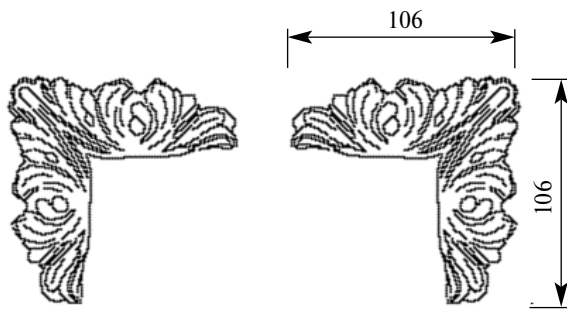

Толщина(мм) **20**
Ширина(мм) **90**
Высота(мм) **125**

Цена изделий **1600**
(рублей за 1 штуку)

Порода: **Дуб**

со склада

Артикул **НСW-M-9031**
Накладка

Толщина(мм) **20**
Ширина(мм) **257**
Высота(мм) **164**

Цена изделий **3600**
(рублей за 1 штуку)

Порода: **Дуб**

со склада

Артикул **НСW-M-9032**
Накладка

Толщина(мм) **14**
Ширина(мм) **97**
Высота(мм) **91**

Цена изделий **1050**
(рублей за 1 штуку)

Порода: **Дуб**

со склада

Артикул HCW-M-9033
Накладка угловая

Толщина(мм) 10
Ширина(мм) 106
Высота(мм) 106

Цена изделий 1200
(рублей за комплект)

Порода: Дуб

со склада

Артикул HCW-M-9034
Накладка

Толщина(мм) 15
Ширина(мм) 55
Высота(мм) 150