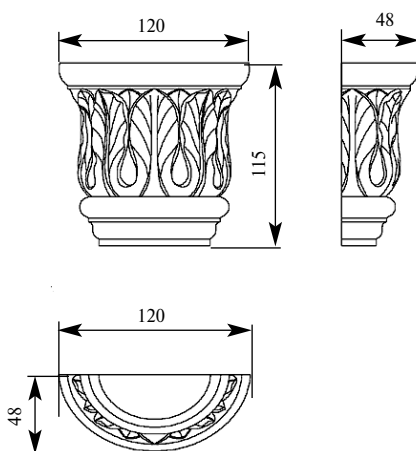

Артикул **HCW-C-134**
Капитель

НОВАЯ КОЛЛЕКЦИЯ

Толщина(мм) **48**
Ширина(мм) **120**
Высота(мм) **115**

Цена изделий **2200**
(рублей за 1 штуку)

Порода: **Дуб**

со склада