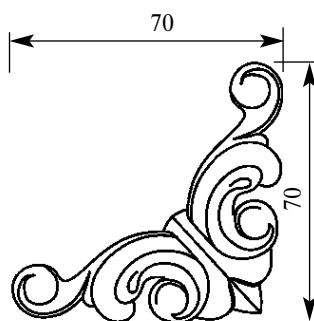

НОВАЯ КОЛЛЕКЦИЯ

Толщина(мм) **25**
Ширина(мм) **230**
Высота(мм) **140**

Цена изделий **2460**
(рублей за 1 штуку)

Порода: **Дуб**

со склада

Артикул **HCW-M-9118**
Накладка

НОВАЯ КОЛЛЕКЦИЯ

Толщина(мм) 75
Ширина(мм) 500
Высота(мм) 500

Цена изделий 25000
(рублей за 1 штуку)

Порода: Дуб

со склада

Артикул **HCW-M-9119**
Накладка угол

НОВАЯ КОЛЛЕКЦИЯ

Толщина(мм) 10
Ширина(мм) 95
Высота(мм) 95

Цена изделий 600
(рублей за 1 штуку)

Порода: Дуб

со склада

Артикул **HCW-M-9120**
Накладка угол

НОВАЯ КОЛЛЕКЦИЯ

Толщина(мм) 12
Ширина(мм) 70
Высота(мм) 70

Цена изделий 550
(рублей за 1 штуку)

Порода: Дуб

со склада

Артикул **HCW-M-9121**
Накладка угол