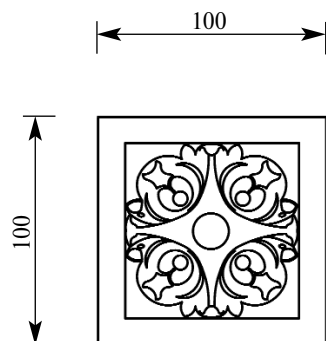

со склада

Артикул **HCW-M-9063**
Розетка

Толщина(мм) **20**
Ширина(мм) **100**
Высота(мм) **100**

Цена изделий (рублей за 1 штуку) **1100**

Порода: **Дуб**

со склада

Артикул **HCW-M-9064**
Розетка

Толщина(мм) **20**
Ширина(мм) **100**
Высота(мм) **100**