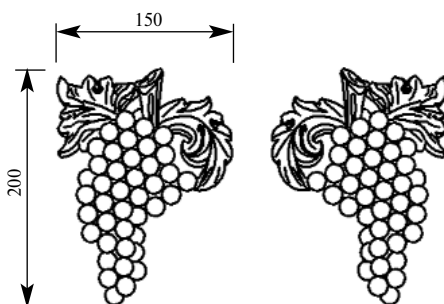

Порода: **Дуб**

со склада

Артикул **HCW-M-9011**
Накладка угловая

Толщина(мм) **16**
Ширина(мм) **135**
Высота(мм) **160**

Цена изделий **1350**
(рублей за комплект)

Порода: **Дуб**

со склада

Артикул HCW-M-9012
Накладка угловая

Толщина(мм) 20
Ширина(мм) 100
Высота(мм) 290

Цена изделий 1650
(рублей за комплект)

Порода: Дуб

со склада

Артикул HCW-M-9013
Накладка угловая

Толщина(мм) 20
Ширина(мм) 150
Высота(мм) 200

Цена изделий 1300
(рублей за комплект)