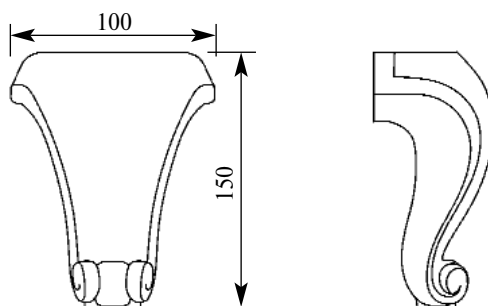

Порода: **Дуб**

со склада

Артикул **НСW-C-120**
Навершие для столбов

Толщина(мм) **100**
Ширина(мм) **100**
Высота(мм) **150**

Цена изделий **3500**
(рублей за 1 штуку)

Порода: **Дуб**

со склада

Артикул **HCW-C-140**
Ножка

НОВАЯ КОЛЛЕКЦИЯ

Толщина(мм) **70**
Ширина(мм) **120**
Высота(мм) **150**

Цена изделий **1800**
(рублей за 1 штуку)

Порода: **Дуб**

со склада

Артикул **HCW-C-141**
Ножка

НОВАЯ КОЛЛЕКЦИЯ

Толщина(мм) **70**
Ширина(мм) **120**
Высота(мм) **150**