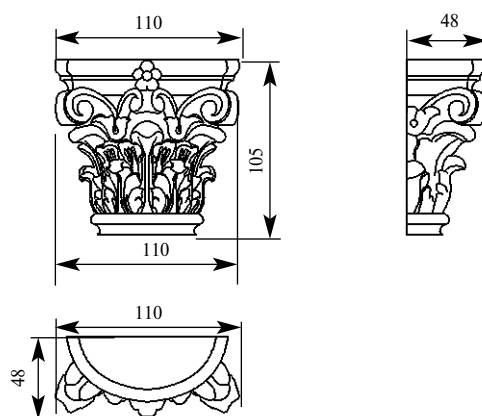

Артикул **HCW-C-132**
Капитель

НОВАЯ КОЛЛЕКЦИЯ

Толщина(мм) **48**
Ширина(мм) **110**
Высота(мм) **105**

Цена изделий **4500**
(рублей за 1 штуку)

Порода: **Дуб**

со склада