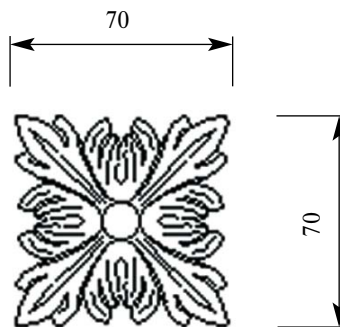

Артикул **HCW-M-9021**
Розетка

Толщина(мм) **13**
Ширина(мм) **70**
Высота(мм) **70**

Цена изделий **680**
(рублей за 1 штуку)

Порода: **Дуб**

со склада