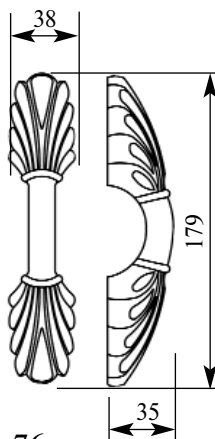

Толщина(мм) 10
Ширина(мм) 100
Высота(мм) 25

Цена изделий 680
(рублей за 1 штуку)

Порода: Дуб

со склада

Артикул НСW-M-9070
Накладка

Толщина(мм) 16
Ширина(мм) 360
Высота(мм) 115

Цена изделий 2400
(рублей за 1 штуку)

Порода: Дуб

со склада

Артикул НСW-M-9071
Накладка

Толщина(мм) 16
Ширина(мм) 60
Высота(мм) 60

Цена изделий 1200
(рублей за пару)

Порода: Дуб

со склада

Артикул **HCW-M-9072**
Накладка

Толщина(мм) **16**
Ширина(мм) **140**
Высота(мм) **115**

Цена изделий **1100**
(рублей за 1 штуку)

Порода: **Дуб**

со склада

Артикул **HCW-M-9073**
Накладка

Толщина(мм) **35**
Ширина(мм) **179**
Высота(мм) **38**

Цена изделий **1100**
(рублей за 1 штуку)

Порода: **Дуб**

со склада

межосевое расстояние крепежных винтов – 76мм

Артикул **HCW-M-9074**
Накладка

Толщина(мм) **20**
Ширина(мм) **305**
Высота(мм) **56**

Цена изделий **1800**
(рублей за 1 штуку)