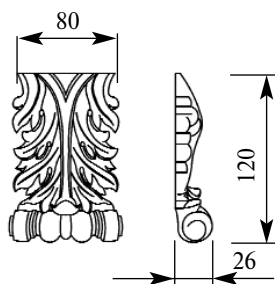

Накладка

Толщина(мм) **18**
 Ширина(мм) **360**
 Высота(мм) **55**

Цена изделий **1800**
 (рублей за 1 штуку)

Порода: **Дуб**

со склада

Артикул HCW-M-9090

Накладка

Толщина(мм) 20
 Ширина(мм) 510
 Высота(мм) 70

Цена изделий 3200
 (рублей за 1 штуку)

Порода: Дуб

со склада

Артикул HCW-M-9091

Накладка

Толщина(мм) 20
 Ширина(мм) 510
 Высота(мм) 110

Цена изделий 2700
 (рублей за 1 штуку)

Порода: Дуб

со склада

Артикул HCW-M-9093

Накладка

Толщина(мм) 26
 Ширина(мм) 80
 Высота(мм) 120

Цена изделий 1100
 (рублей за 1 штуку)

Порода: Дуб

со склада

Артикул HCW-M-9094

Накладка

Толщина(мм) 20
 Ширина(мм) 260
 Высота(мм) 130

Цена изделий 2100
 (рублей за 1 штуку)

Порода: Дуб

со склада

Артикул HCW-M-9096
Накладка

Толщина(мм) 15
Ширина(мм) 80
Высота(мм) 105

Цена изделий 680
(рублей за 1 штуку)