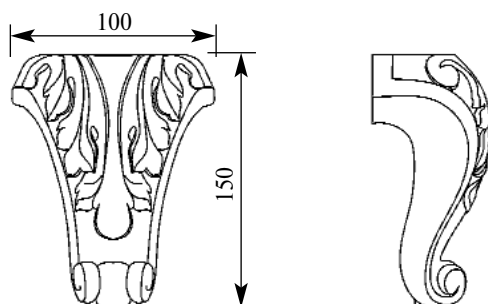

Порода: **Дуб**

со склада

Артикул **НСW-C-120**
Навершие для столбов

Толщина(мм) **100**
Ширина(мм) **100**
Высота(мм) **150**

Цена изделий **3500**
(рублей за 1 штуку)

Порода: **Дуб**

со склада

Артикул **HCW-C-140**
Ножка

НОВАЯ КОЛЛЕКЦИЯ

Толщина(мм) **70**
Ширина(мм) **120**
Высота(мм) **150**

Цена изделий **1800**
(рублей за 1 штуку)

Порода: **Дуб**

со склада

Артикул **HCW-C-141**
Ножка

НОВАЯ КОЛЛЕКЦИЯ

Толщина(мм) **70**
Ширина(мм) **120**
Высота(мм) **150**

Цена изделий **2900**
(рублей за 1 штуку)

Порода: **Дуб**

со склада

Артикул **HCW-C-142**
Ножка

НОВАЯ КОЛЛЕКЦИЯ

Толщина(мм) **117**
Ширина(мм) **117**
Высота(мм) **100**

Цена изделий **1900**
(рублей за 1 штуку)