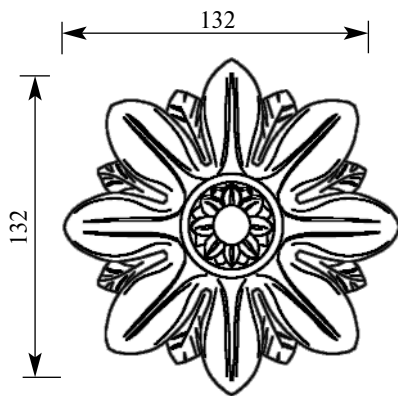

Артикул **HCW-M-9024**
Розетка

Толщина(мм) **14**
Ширина(мм) **60**
Высота(мм) **60**

Цена изделий **680**
(рублей за 1 штуку)

Порода: **Дуб**

со склада

Артикул **HCW-M-9025**
Розетка

Толщина(мм) **13**
Ширина(мм) **132**
Высота(мм) **132**

Цена изделий **1600**
(рублей за 1 штуку)

Порода: **Дуб**

со склада

Артикул **HCW-M-9037**
Розетка

Толщина(мм) **13**
Ширина(мм) **70**
Высота(мм) **70**

Цена изделий **680**
(рублей за 1 штуку)

Порода: **Дуб**

со склада

Артикул **HCW-M-9041**
Розетка

Толщина(мм) **13**
Ширина(мм) **132**
Высота(мм) **132**

Цена изделий **1400**
(рублей за 1 штуку)

Порода: **Дуб**

со склада

Артикул **HCW-M-9042**
Розетка

Толщина(мм) **44**
Ширина(мм) **82**
Высота(мм) **82**

Цена изделий **850**
(рублей за 1 штуку)

Порода: **Дуб**

со склада

Артикул **HCW-M-9043**
Розетка

Толщина(мм) **13**
Ширина(мм) **66**
Высота(мм) **66**

Цена изделий **680**
(рублей за 1 штуку)

Порода: **Дуб**