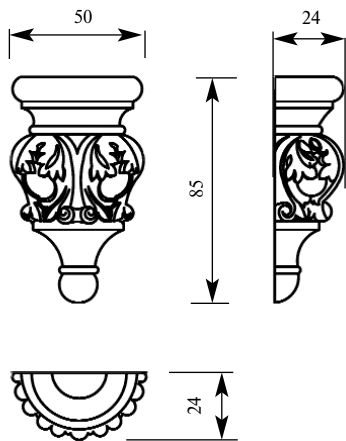

со склада

Артикул **HCW-C-121**
Капитель

Толщина(мм) **34**
Ширина(мм) **60**
Высота(мм) **70**

Цена изделий **950**
(рублей за 1 штуку)

Порода: **Дуб**

со склада

Артикул **HCW-C-122**
Капитель

Толщина(мм) **22**
Ширина(мм) **70**
Высота(мм) **70**

Цена изделий **1600**
(рублей за 1 штуку)

Порода: **Дуб**

со склада

Артикул **HCW-C-123**
Капитель

Толщина(мм) **52**
Ширина(мм) **110**
Высота(мм) **105**

Цена изделий **1100**
(рублей за 1 штуку)

Порода: **Дуб**

со склада

Артикул **HCW-C-125**
Капитель

Толщина(мм) **24**
Ширина(мм) **50**
Высота(мм) **85**

Цена изделий **960**
(рублей за 1 штуку)

Порода: **Дуб**

со склада

Артикул **HCW-C-126**
Капитель

Толщина(мм) **23**
Ширина(мм) **100**
Высота(мм) **125**