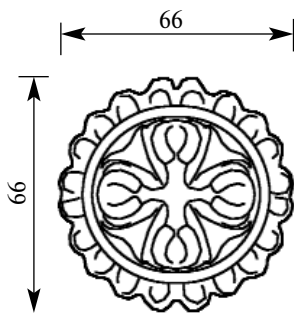

Артикул **HCW-M-9024**
Розетка

Толщина(мм) **14**
Ширина(мм) **60**
Высота(мм) **60**

Цена изделий **680**
(рублей за 1 штуку)

Порода: **Дуб**

со склада

Артикул **HCW-M-9025**
Розетка

Толщина(мм) **13**
Ширина(мм) **132**
Высота(мм) **132**

Цена изделий **1600**
(рублей за 1 штуку)

Порода: **Дуб**

со склада

Артикул **HCW-M-9037**
Розетка

Толщина(мм) **13**
Ширина(мм) **70**
Высота(мм) **70**

Цена изделий **680**
(рублей за 1 штуку)

Порода: **Дуб**

со склада

Артикул **HCW-M-9041**
Розетка

Толщина(мм) **13**
Ширина(мм) **132**
Высота(мм) **132**

Цена изделий **1400**
(рублей за 1 штуку)

Порода: **Дуб**

со склада

Артикул **HCW-M-9042**
Розетка

Толщина(мм) **44**
Ширина(мм) **82**
Высота(мм) **82**

Цена изделий **850**
(рублей за 1 штуку)

Порода: **Дуб**

со склада

Артикул **HCW-M-9043**
Розетка

Толщина(мм) **13**
Ширина(мм) **66**
Высота(мм) **66**

Цена изделий **680**
(рублей за 1 штуку)

Порода: **Дуб**