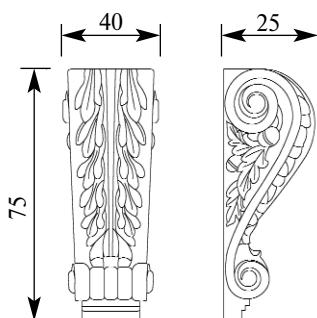

со склада

Артикул **HCW-C-098**
Консоль

Толщина(мм) **40**
Ширина(мм) **80**
Высота(мм) **180**

Цена изделий **2700**
(рублей за 1 штуку)

Порода: **Дуб**

со склада

Артикул **HCW-C-099**
Консоль

Толщина(мм) **43**
Ширина(мм) **80**
Высота(мм) **180**

Цена изделий **2500**
(рублей за 1 штуку)

Порода: **Дуб**

со склада

Артикул **HCW-C-110**
Консоль

Толщина(мм) **42**
Ширина(мм) **85**
Высота(мм) **105**

Цена изделий **1200**
(рублей за 1 штуку)

Порода: **Дуб**

со склада

Артикул **HCW-C-111**
Консоль

Толщина(мм) **37**
Ширина(мм) **74**
Высота(мм) **176**

Цена изделий **2500**
(рублей за 1 штуку)

Порода: **Дуб**

со склада

Артикул **HCW-C-112**
Консоль

Толщина(мм) **40**
Ширина(мм) **68**
Высота(мм) **98**

Цена изделий **1100**
(рублей за 1 штуку)

Порода: **Дуб**

со склада

Артикул **HCW-C-113**
Консоль

Толщина(мм) **25**
Ширина(мм) **40**
Высота(мм) **75**

Цена изделий **1600**
(рублей за 1 штуку)

Порода: **Дуб**