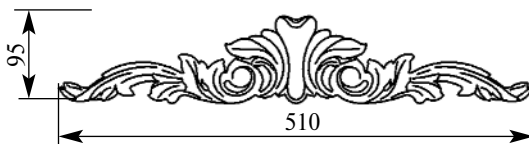

Артикул HCW-M-9019
Накладка

Толщина(мм) 38
Ширина(мм) 95
Высота(мм) 510

Цена изделий 3200
(рублей за 1 штуку)

Порода: Дуб

со склада