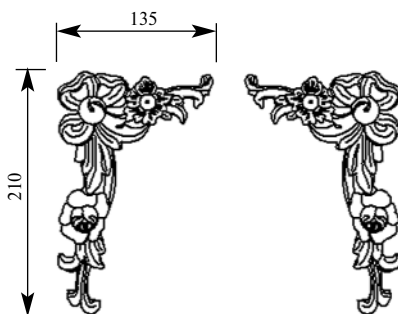

Толщина(мм) **100**
Ширина(мм) **100**
Высота(мм) **86**

Цена изделий **850**
(рублей за 1 штуку)

Порода: **Дуб**

со склада

Артикул **HCW-C-146**
Ножка

НОВАЯ КОЛЛЕКЦИЯ

Толщина(мм) **100**
Ширина(мм) **100**
Высота(мм) **136**

Порода: **Дуб**

со склада

Артикул **HCW-C-148**
Ножка

**НОВАЯ КОЛЛЕКЦИЯ**

Толщина(мм) **110**
Ширина(мм) **95**
Высота(мм) **705**

Цена изделий **8300**
(рублей за 1 штуку)

Порода: **Дуб**

со склада

Артикул **HCW-M-002**
Накладка

Толщина(мм) **26**
Ширина(мм) **170**
Высота(мм) **360**

Цена изделий **3200**
(рублей за 1 штуку)

Порода: **Дуб**

со склада

Артикул **HCW-M-008**
Накладка

Толщина(мм) **26**
Ширина(мм) **139**
Высота(мм) **205**

Цена изделий **3200**
(рублей за 1 штуку)

Порода: **Дуб**

со склада

Артикул **HCW-M-9010**
Накладка угловая

Толщина(мм) **16**
Ширина(мм) **135**
Высота(мм) **210**

Цена изделий **1900**
(рублей за комплект)