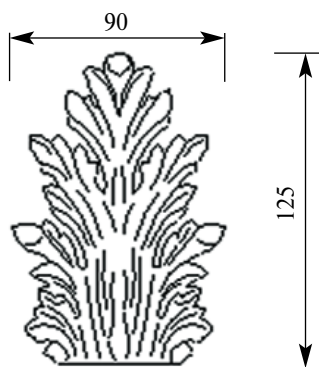

Толщина(мм) 40
Ширина(мм) 300
Высота(мм) 95

Цена изделий 1800
(рублей за 1 штуку)

Порода: Дуб

со склада

Артикул HCW-M-9028L R
Накладка угловая

Толщина(мм) 12
Ширина(мм) 80
Высота(мм) 80

Цена изделий 1800
(рублей за комплект)

Порода: Дуб

со склада

Артикул **НСW-M-9029**
Накладка угловая

Толщина(мм) **8**
Ширина(мм) **180**
Высота(мм) **180**

Цена изделий **2500**
(рублей за комплект)

Порода: **Дуб**

со склада

Артикул **НСW-M-9030**
Накладка

Толщина(мм) **20**
Ширина(мм) **90**
Высота(мм) **125**

Цена изделий **1600**
(рублей за 1 штуку)

Порода: **Дуб**

со склада

Артикул **НСW-M-9031**
Накладка

Толщина(мм) **20**
Ширина(мм) **257**
Высота(мм) **164**