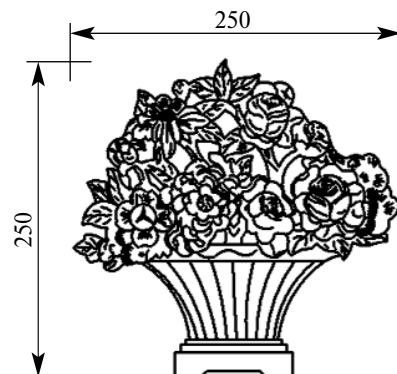

Толщина(мм) 20
Ширина(мм) 100
Высота(мм) 290

Цена изделий 1650
(рублей за комплект)

Порода: Дуб

со склада

Артикул HCW-M-9013
Накладка угловая

Толщина(мм) 20
Ширина(мм) 150
Высота(мм) 200

Цена изделий 1300
(рублей за комплект)

Порода: Дуб

со склада

Артикул HCW-M-9014
Накладка

Толщина(мм) 26
Ширина(мм) 250
Высота(мм) 250

Цена изделий 2500
(рублей за 1 штуку)

Порода: Дуб

со склада

Артикул HCW-M-9015
Накладка

Толщина(мм) 20
Ширина(мм) 510
Высота(мм) 110

Цена изделий 3200
(рублей за 1 штуку)

Порода: Дуб

со склада

Артикул HCW-M-9016
Накладка

Толщина(мм) 30
Ширина(мм) 360
Высота(мм) 150

Цена изделий 3200
(рублей за 1 штуку)