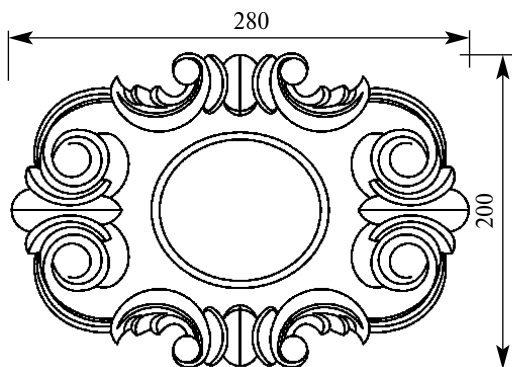

Накладка

Толщина(мм) 20
 Ширина(мм) 260
 Высота(мм) 130

Цена изделий 2100
 (рублей за 1 штуку)

Порода: Дуб

со склада

Артикул HCW-M-9096
Накладка

Толщина(мм) 15
Ширина(мм) 80
Высота(мм) 105

Цена изделий 680
(рублей за 1 штуку)

Порода: Дуб

со склада

Артикул HCW-M-9097
Накладка

Толщина(мм) 8
Ширина(мм) 100
Высота(мм) 100

Цена изделий 680
(рублей за 1 штуку)

Порода: Дуб

со склада

Артикул HCW-M-9098
Накладка

Толщина(мм) 25
Ширина(мм) 230
Высота(мм) 77

Цена изделий 1100
(рублей за 1 штуку)

Порода: Дуб

со склада

Артикул HCW-M-9099
Накладка

Толщина(мм) 15
Ширина(мм) 280
Высота(мм) 200

Цена изделий 2400
(рублей за 1 штуку)