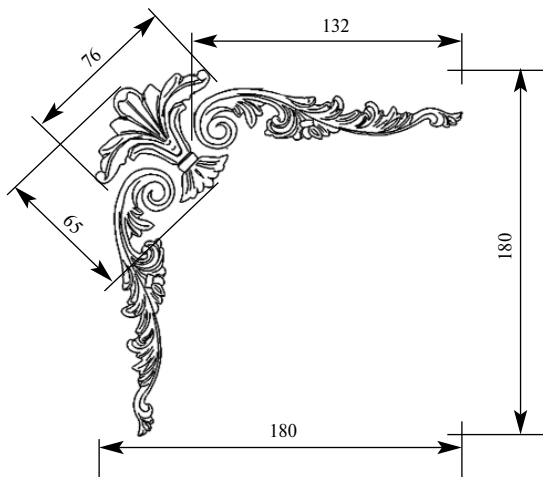

Артикул **НСW-M-9029**
Накладка угловая