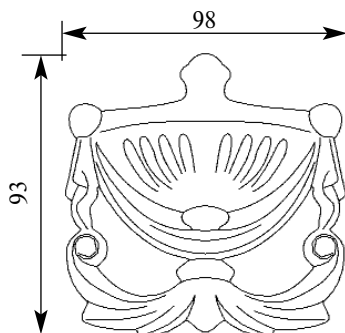

со склада

Артикул HCW-M-9040

Накладка

Толщина(мм) 20
 Ширина(мм) 315
 Высота(мм) 110

Цена изделий 2400
 (рублей за 1 штуку)

Порода: Дуб

со склада

Артикул HCW-M-9047

Накладка

Толщина(мм) 17
 Ширина(мм) 150
 Высота(мм) 150

Цена изделий 1100

Порода: Дуб

со склада

Артикул HCW-M-9048

Накладка

Толщина(мм) 12
 Ширина(мм) 98
 Высота(мм) 93

Цена изделий 1200
 (рублей за 1 штуку)

Порода: Дуб

со склада

Артикул HCW-M-9049

Накладка

Толщина(мм) 13
 Ширина(мм) 52
 Высота(мм) 115

Цена изделий 1200
 (рублей за 1 штуку)

Порода: Дуб

со склада

Артикул HCW-M-9050

Накладка

Толщина(мм) 8
 Ширина(мм) 45
 Высота(мм) 340

Цена изделий 2900
 (рублей за 1 штуку)

Порода: Дуб

со склада

Артикул HCW-M-9051