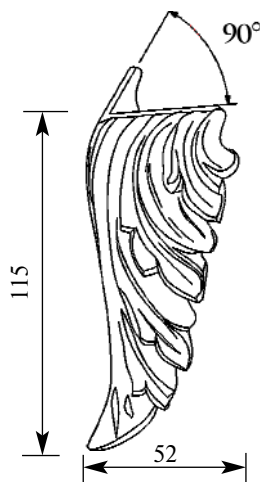

со склада

Артикул HCW-M-9040

Накладка

Толщина(мм) 20
 Ширина(мм) 315
 Высота(мм) 110

Цена изделий 2400
 (рублей за 1 штуку)

Порода: Дуб

со склада

Артикул HCW-M-9047

Накладка

Толщина(мм) 17
 Ширина(мм) 150
 Высота(мм) 150

Цена изделий 1100

Порода: Дуб

со склада

Артикул HCW-M-9048

Накладка

Толщина(мм) 12
 Ширина(мм) 98
 Высота(мм) 93

Цена изделий 1200
 (рублей за 1 штуку)

Порода: Дуб

со склада

Артикул HCW-M-9049

Накладка

Толщина(мм) 13
 Ширина(мм) 52
 Высота(мм) 115

Цена изделий 1200
 (рублей за 1 штуку)

Порода: Дуб