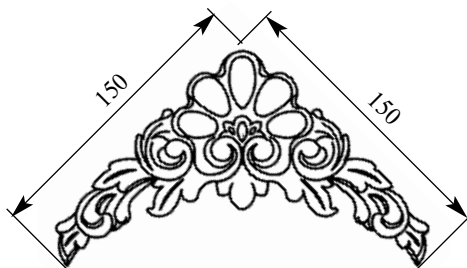

Артикул **HCW-M-9081**
Накладка угловая

Толщина(мм) **12**
Ширина(мм) **100**
Высота(мм) **80**

Цена изделий **1800**
(рублей за пару)

Порода: **Дуб**
со склада

Артикул HCW-M-9082
Накладка угловая

Толщина(мм) 25
Ширина(мм) 160
Высота(мм) 133

Цена изделий 1800
(рублей за пару)

Порода: Дуб

со склада

Артикул HCW-M-9083
Накладка угловая

Толщина(мм) 10
Ширина(мм) 120
Высота(мм) 35

Цена изделий 680
(рублей за 1 штуку)

Порода: Дуб

со склада

Артикул HCW-M-9085
Накладка угловая

Толщина(мм) 20
Ширина(мм) 150
Высота(мм) 150

Цена изделий 1100
(рублей за 1 штуку)

Порода: Дуб

со склада

Артикул HCW-M-9086
Накладка

Толщина(мм) 30
Ширина(мм) 365
Высота(мм) 285