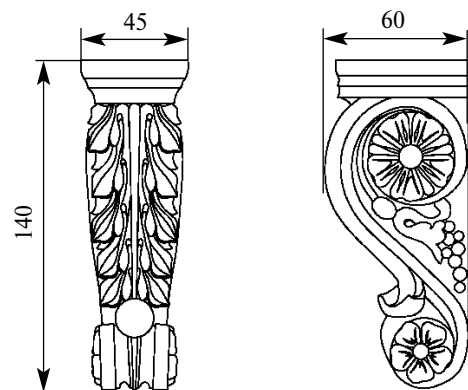

Цена изделий **5900**
(рублей за 1 штуку)

Порода: **Дуб**

со склада

Артикул **HCW-4702**
Консоль

Толщина(мм) **200**
Ширина(мм) **65**
Высота(мм) **300**

Цена изделий **4200**
(рублей за 1 штуку)

Порода: **Дуб**

со склада

Артикул **HCW-C-9001**
Консоль

Толщина(мм) **170**
Ширина(мм) **140**
Высота(мм) **356**

Цена изделий **7400**
(рублей за 1 штуку)

Порода: **Дуб**

со склада

Артикул **HCW-C-137**
Консоль

НОВАЯ КОЛЛЕКЦИЯ

Толщина(мм) **60**
Ширина(мм) **45**
Высота(мм) **140**

Цена изделий **3000**
(рублей за 1 штуку)

Порода: **Дуб**

со склада

Артикул **HCW-C-138**
Консоль

НОВАЯ КОЛЛЕКЦИЯ

Толщина(мм) **80**
Ширина(мм) **40**
Высота(мм) **140**