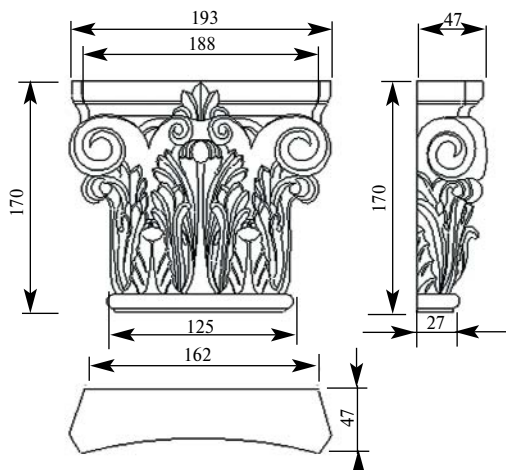

Цена изделий **3700**
(рублей за 1 штуку)

Порода: **Дуб**

со склада

Артикул **HCW-C-102**
Капитель

Толщина(мм) **34**
Ширина(мм) **169**
Высота(мм) **56**

Цена изделий **1900**
(рублей за 1 штуку)

Порода: **Дуб**

со склада

Артикул **HCW-C-103**
Капитель

Толщина(мм) **41**
Ширина(мм) **210**
Высота(мм) **69**

Цена изделий **2500**
(рублей за 1 штуку)

Порода: **Дуб**

со склада

Артикул **HCW-C-104**
Капитель

Толщина(мм) **43**
Ширина(мм) **154**
Высота(мм) **130**

Цена изделий **3400**
(рублей за 1 штуку)

Порода: **Дуб**

со склада

Артикул **HCW-C-105**
Капитель

Толщина(мм) **47**
Ширина(мм) **193**
Высота(мм) **170**

Цена изделий **4500**
(рублей за 1 штуку)

Порода: **Дуб**

со склада

Артикул **HCW-C-106**
Капитель

Толщина(мм) **60**
Ширина(мм) **216**
Высота(мм) **220**

Цена изделий **4900**
(рублей за 1 штуку)

Порода: **Дуб**

со склада

Артикул **HCW-C-108**
Капитель

Толщина(мм) **50**
Ширина(мм) **188**
Высота(мм) **140**