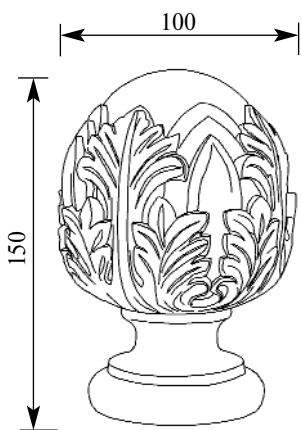

Толщина(мм) **60**
Ширина(мм) **45**
Высота(мм) **140**

Цена изделий **3000**
(рублей за 1 штуку)

Порода: **Дуб**

со склада

Артикул **HCW-C-138**
Консоль

НОВАЯ КОЛЛЕКЦИЯ

Толщина(мм) **80**
Ширина(мм) **40**
Высота(мм) **140**

Цена изделий **2900**
(рублей за 1 штуку)

Порода: **Дуб**

со склада

Артикул **НСW-C-118**
Навершие для столбов

Толщина(мм) **100**
Ширина(мм) **100**
Высота(мм) **150**

Цена изделий **3500**
(рублей за 1 штуку)

Порода: **Дуб**

со склада

Артикул **НСW-C-120**
Навершие для столбов

Толщина(мм) **100**
Ширина(мм) **100**
Высота(мм) **150**

Цена изделий **3500**
(рублей за 1 штуку)

Порода: **Дуб**

со склада

Артикул **HCW-C-140**
Ножка