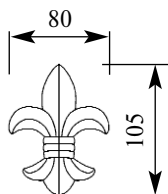

Накладка

Толщина(мм) 20
 Ширина(мм) 260
 Высота(мм) 130

Цена изделий 2100
 (рублей за 1 штуку)

Порода: Дуб

со склада

Артикул HCW-M-9096
Накладка

Толщина(мм) 15
Ширина(мм) 80
Высота(мм) 105

Цена изделий 680
(рублей за 1 штуку)