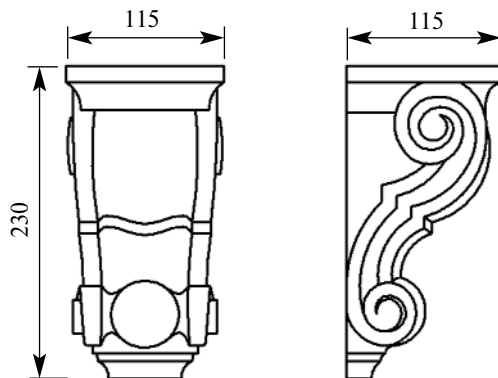

Толщина(мм) **48**
Ширина(мм) **110**
Высота(мм) **85**

Цена изделий **2000**
(рублей за 1 штуку)

Порода: **Дуб**

со склада

Артикул **HCW-C-150**
Капитель

**НОВАЯ КОЛЛЕКЦИЯ**

Толщина(мм) **35**
Ширина(мм) **75**
Высота(мм) **65**

Цена изделий **1100**
(рублей за 1 штуку)

Порода: **Дуб**

со склада

Артикул **HCW-C-151**
Капитель

**НОВАЯ КОЛЛЕКЦИЯ**

Толщина(мм) **35**
Ширина(мм) **75**
Высота(мм) **70**

Цена изделий **1100**
(рублей за 1 штуку)

Порода: **Дуб**

со склада

Артикул **HCW-C-064**

Консоль

Толщина(мм) **115**
 Ширина(мм) **115**
 Высота(мм) **230**

Цена изделий **4500**
 (рублей за 1 штуку)

Порода: **Дуб**

со склада