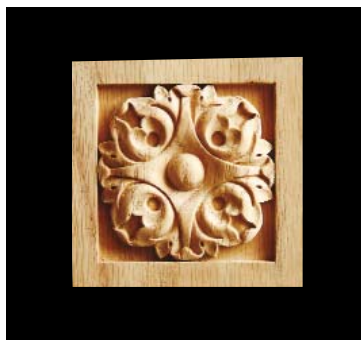

со склада

Артикул **HCW-M-9063**
Розетка

Толщина(мм) **20**
Ширина(мм) **100**
Высота(мм) **100**

Цена изделий (рублей за 1 штуку) **1100**

Порода: **Дуб**

со склада

Артикул **HCW-M-9064**
Розетка

Толщина(мм) **20**
Ширина(мм) **100**
Высота(мм) **100**