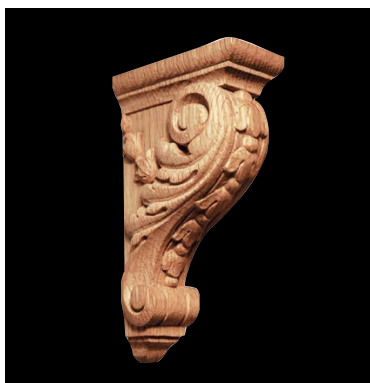

Артикул **HCW-C-138**
Консоль

НОВАЯ КОЛЛЕКЦИЯ

Толщина(мм) **80**
Ширина(мм) **40**
Высота(мм) **140**

Цена изделий **2900**
(рублей за 1 штуку)

Порода: **Дуб**

со склада