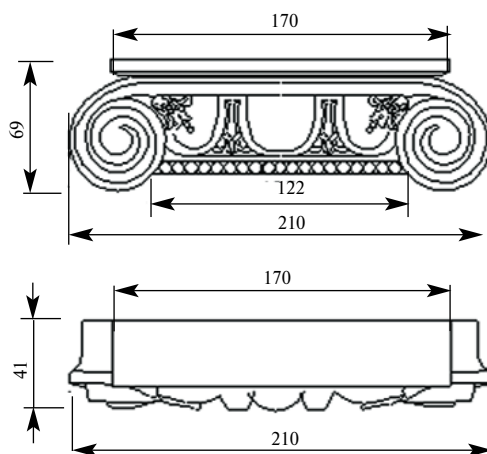

Артикул **HCW-C-100**
Капитель

Толщина(мм) **39**
Ширина(мм) **105**
Высота(мм) **95**

Цена изделий **2100**
(рублей за 1 штуку)

Порода: **Дуб**

со склада

Артикул **HCW-C-101**
Капитель

Толщина(мм) **54**
Ширина(мм) **162**
Высота(мм) **150**

Цена изделий **3700**
(рублей за 1 штуку)

Порода: **Дуб**

со склада

Артикул **HCW-C-102**
Капитель

Толщина(мм) **34**
Ширина(мм) **169**
Высота(мм) **56**

Цена изделий **1900**
(рублей за 1 штуку)

Порода: **Дуб**

со склада

Артикул **HCW-C-103**
Капитель

Толщина(мм) **41**
Ширина(мм) **210**
Высота(мм) **69**

Цена изделий **2500**
(рублей за 1 штуку)

Порода: **Дуб**

со склада

Артикул **HCW-C-104**
Капитель

Толщина(мм) **43**
Ширина(мм) **154**
Высота(мм) **130**

Цена изделий **3400**
(рублей за 1 штуку)

Порода: **Дуб**

со склада

Артикул **HCW-C-105**
Капитель

Толщина(мм) **47**
Ширина(мм) **193**
Высота(мм) **170**

Цена изделий **4500**
(рублей за 1 штуку)

Порода: **Дуб**