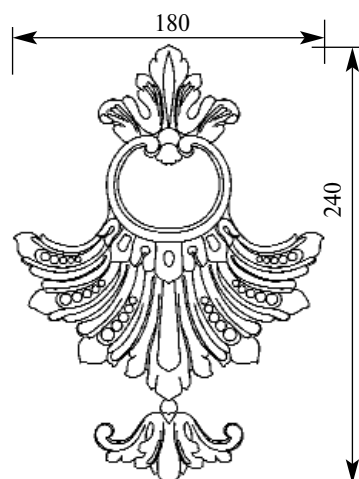

со склада

Артикул HCW-M-9128
Накладка

НОВАЯ КОЛЛЕКЦИЯ

Толщина(мм) 15
Ширина(мм) 180
Высота(мм) 240

Цена изделий 3600
(рублей за 1 штуку)

Порода: Дуб

со склада

Артикул HCW-M-9129
Накладка

НОВАЯ КОЛЛЕКЦИЯ

Толщина(мм) 70
Ширина(мм) 130
Высота(мм) 110

Цена изделий 3100
(рублей за 1 штуку)

Порода: Дуб

со склада

Артикул НСW-M-9130
Накладка угол (пара)

НОВАЯ КОЛЛЕКЦИЯ

Толщина(мм) 15
Ширина(мм) 195
Высота(мм) 230

Цена изделий 4800
(рублей за 1 штуку)

Порода: Дуб

со склада

Артикул НСW-M-9131
Накладка

НОВАЯ КОЛЛЕКЦИЯ

Толщина(мм) 25
Ширина(мм) 189
Высота(мм) 250

Цена изделий 4800
(рублей за 1 штуку)

Порода: Дуб