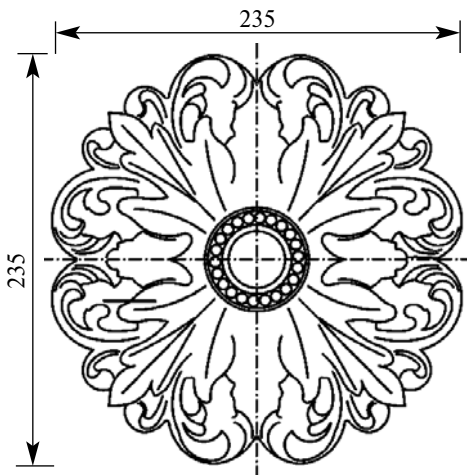

со склада

Артикул **HCW-M-9063**
Розетка

Толщина(мм) **20**
Ширина(мм) **100**
Высота(мм) **100**

Цена изделий (рублей за 1 штуку) **1100**

Порода: **Дуб**

со склада

Артикул **HCW-M-9064**
Розетка

Толщина(мм) **20**
Ширина(мм) **100**
Высота(мм) **100**

Цена изделий (рублей за 1 штуку) **1100**

Порода: **Дуб**

со склада

Артикул **HCW-M-9065**
Розетка

Толщина(мм) **20**
Ширина(мм) **100**
Высота(мм) **100**

Цена изделий (рублей за 1 штуку) **1100**

Порода: **Дуб**

со склада

Артикул **HCW-M-9069**
Розетка

Толщина(мм) **20**
Ширина(мм) **235**
Высота(мм) **235**

Цена изделий (рублей за 1 штуку) **4300**

Порода: **Дуб**

со склада

Артикул **HCW-M-9075**

Розетка

Толщина(мм) **20**
 Ширина(мм) **235**
 Высота(мм) **235**

Цена изделий **3800**
 (рублей за 1 штуку)

Порода: **Дуб**

со склада

Артикул **HCW-M-9077**

Розетка

Толщина(мм) **6**
 Ширина(мм) **32**
 Высота(мм) **32**