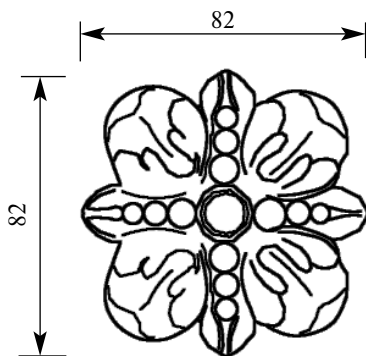

Цена изделий **850**
(рублей за 1 штуку)

Порода: **Дуб**

со склада

Артикул **HCW-M-9043**
Розетка

Толщина(мм) **13**
Ширина(мм) **66**
Высота(мм) **66**

Цена изделий **680**
(рублей за 1 штуку)

Порода: **Дуб**

со склада

Артикул **HCW-M-9044**
Розетка

Толщина(мм) **13**
Ширина(мм) **40**
Высота(мм) **75**

Цена изделий **680**
(рублей за 1 штуку)

Порода: **Дуб**

со склада

Артикул HCW-M-9045
Розетка

Толщина(мм) 15
Ширина(мм) 82
Высота(мм) 82

Цена изделий 850
(рублей за 1 штуку)

Порода: Дуб

со склада

Артикул HCW-M-9046
Розетка

Толщина(мм) 20
Ширина(мм) 132
Высота(мм) 132

Цена изделий 1400
(рублей за 1 штуку)

Порода: Дуб

со склада