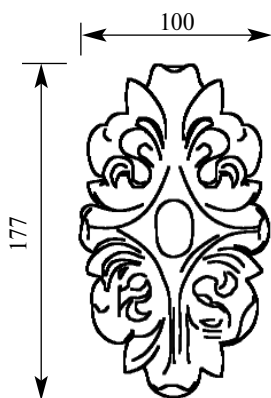

со склада

Артикул **HCW-M-9044**
Розетка

Толщина(мм) **13**
Ширина(мм) **40**
Высота(мм) **75**

Цена изделий **680**
(рублей за 1 штуку)

Порода: **Дуб**

со склада

Артикул HCW-M-9045
Розетка

Толщина(мм) 15
Ширина(мм) 82
Высота(мм) 82

Цена изделий 850
(рублей за 1 штуку)

Порода: Дуб

со склада

Артикул HCW-M-9046
Розетка

Толщина(мм) 20
Ширина(мм) 132
Высота(мм) 132

Цена изделий 1400
(рублей за 1 штуку)

Порода: Дуб

со склада

Артикул HCW-M-9056
Розетка

Толщина(мм) 15
Ширина(мм) 100
Высота(мм) 177

Цена изделий 1600
(рублей за 1 штуку)

Порода: Дуб

со склада

Артикул HCW-M-9057
Розетка

Толщина(мм) 15
Ширина(мм) 70
Высота(мм) 70

Цена изделий 680
(рублей за 1 штуку)