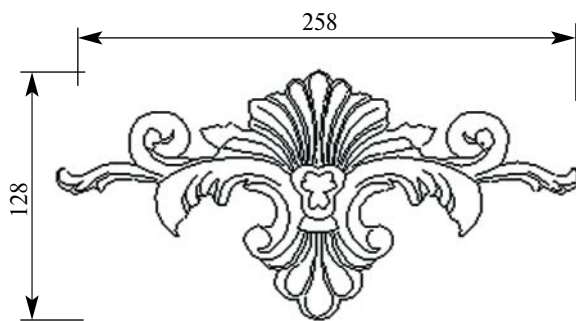

Цена изделий **3600**
(рублей за 1 штуку)

Порода: **Дуб**

со склада

Артикул **НСW-M-9032**
Накладка

Толщина(мм) **14**
Ширина(мм) **97**
Высота(мм) **91**

Цена изделий **1050**
(рублей за 1 штуку)

Порода: **Дуб**

со склада

Артикул HCW-M-9033
Накладка угловая

Толщина(мм) 10
Ширина(мм) 106
Высота(мм) 106

Цена изделий 1200
(рублей за комплект)

Порода: Дуб

со склада

Артикул HCW-M-9034
Накладка

Толщина(мм) 15
Ширина(мм) 55
Высота(мм) 150

Цена изделий 1400
(рублей за 1 штуку)

Порода: Дуб

со склада

Артикул HCW-M-9035
Накладка

Толщина(мм) 11
Ширина(мм) 258
Высота(мм) 128

Цена изделий 2400
(рублей за 1 штуку)

Порода: Дуб

со склада