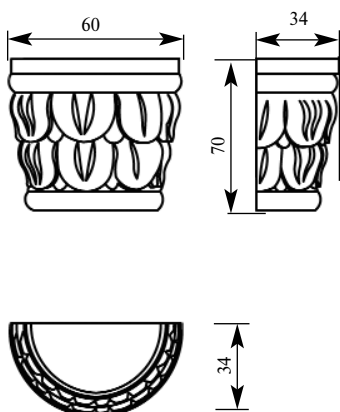

со склада

Артикул **HCW-C-106**
Капитель

Толщина(мм) **60**
Ширина(мм) **216**
Высота(мм) **220**

Цена изделий **4900**
(рублей за 1 штуку)

Порода: **Дуб**

со склада

Артикул **HCW-C-108**
Капитель

Толщина(мм) **50**
Ширина(мм) **188**
Высота(мм) **140**

Цена изделий **3200**
(рублей за 1 штуку)

Порода: **Дуб**

со склада

Артикул **HCW-C-109**
Капитель

Толщина(мм) **41**
Ширина(мм) **146**
Высота(мм) **105**

Цена изделий **2500**
(рублей за 1 штуку)

Порода: **Дуб**

со склада

Артикул **HCW-C-121**
Капитель

Толщина(мм) **34**
Ширина(мм) **60**
Высота(мм) **70**

Цена изделий **950**
(рублей за 1 штуку)

Порода: **Дуб**

со склада

Артикул **HCW-C-122**
Капитель

Толщина(мм) **22**
Ширина(мм) **70**
Высота(мм) **70**