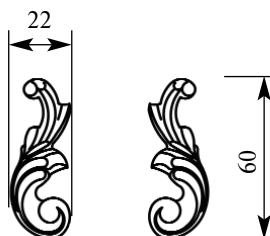

Порода: **Дуб**

со склада

Артикул **HCW-M-9076**
Накладка угловая

Толщина(мм) **17**
Ширина(мм) **145**
Высота(мм) **65**

Цена изделий **1800**
(рублей за пару)

Порода: **Дуб**

со склада

Артикул **HCW-M-9078**
Накладка

Толщина(мм) **15**
Ширина(мм) **365**
Высота(мм) **85**

Цена изделий **1800**
(рублей за 1 штуку)

Порода: **Дуб**
со склада

Артикул **HCW-M-9079**
Накладка

Толщина(мм) **15**
Ширина(мм) **410**
Высота(мм) **195**

Цена изделий **3100**
(рублей за 1 штуку)

Порода: **Дуб**
со склада

Артикул **HCW-M-9080**
Накладка угловая

Толщина(мм) **10**
Ширина(мм) **60**
Высота(мм) **22**

Цена изделий **1200**
(рублей за пару)

Порода: **Дуб**
со склада