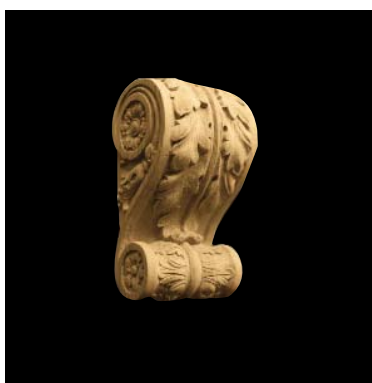

Артикул **HCW-C-117**
Консоль

Толщина(мм) **25**
Ширина(мм) **40**
Высота(мм) **75**

Цена изделий **1600**
(рублей за 1 штуку)

Порода: **Дуб**

со склада