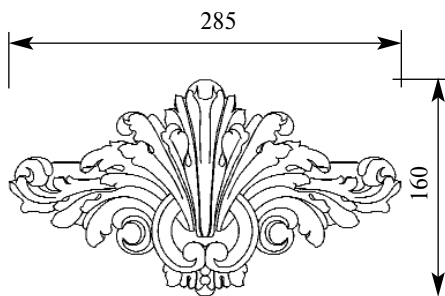

Толщина(мм) 25
Ширина(мм) 230
Высота(мм) 77

Цена изделий 1100
(рублей за 1 штуку)

Порода: Дуб

со склада

Артикул HCW-M-9099
Накладка

Толщина(мм) 15
Ширина(мм) 280
Высота(мм) 200

Цена изделий 2400
(рублей за 1 штуку)

Порода: Дуб

со склада

Артикул НСW-М-9100
Накладка

НОВАЯ КОЛЛЕКЦИЯ

Толщина(мм) 25
Ширина(мм) 285
Высота(мм) 160

Цена изделий 2400
(рублей за 1 штуку)

Порода: Дуб

со склада