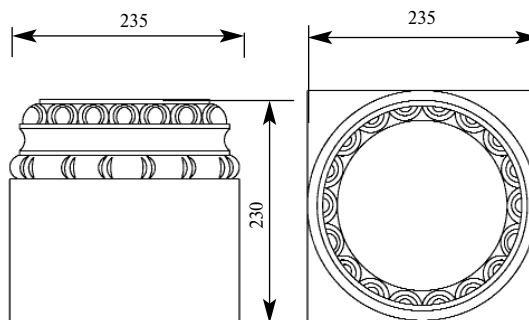

со склада

Артикул **HCW-C-128**
Капитель

Толщина(мм) **288**
Ширина(мм) **288**
Высота(мм) **243**

Цена изделий **45000**
(рублей за 1 штуку)

Порода: **Дуб**

со склада

Артикул **HCW-C-129**
Капитель

Толщина(мм) **235**
Ширина(мм) **235**
Высота(мм) **230**