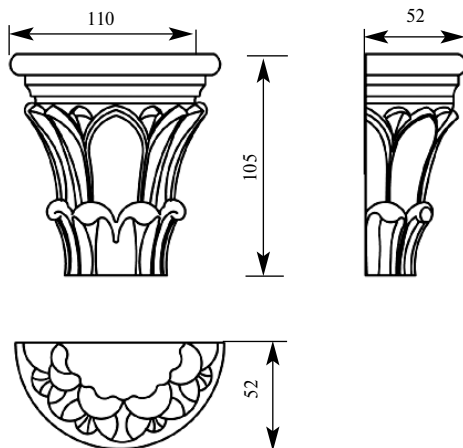

Цена изделий **3200**
(рублей за 1 штуку)

Порода: **Дуб**

со склада

Артикул **HCW-C-109**
Капитель

Толщина(мм) **41**
Ширина(мм) **146**
Высота(мм) **105**

Цена изделий **2500**
(рублей за 1 штуку)

Порода: **Дуб**

со склада

Артикул **HCW-C-121**
Капитель

Толщина(мм) **34**
Ширина(мм) **60**
Высота(мм) **70**

Цена изделий **950**
(рублей за 1 штуку)

Порода: **Дуб**

со склада

Артикул **HCW-C-122**
Капитель

Толщина(мм) **22**
Ширина(мм) **70**
Высота(мм) **70**

Цена изделий **1600**
(рублей за 1 штуку)

Порода: **Дуб**

со склада

Артикул **HCW-C-123**
Капитель

Толщина(мм) **52**
Ширина(мм) **110**
Высота(мм) **105**

Цена изделий **1100**
(рублей за 1 штуку)

Порода: **Дуб**