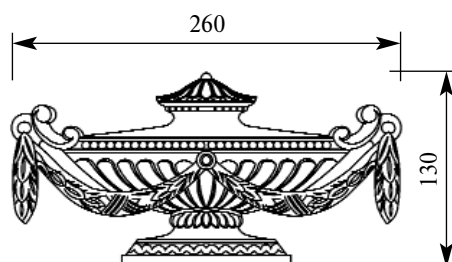

Цена изделий 3200
 (рублей за 1 штуку)

Порода: Дуб

со склада

Артикул HCW-M-9091

Накладка

Толщина(мм) 20
 Ширина(мм) 510
 Высота(мм) 110

Цена изделий 2700
 (рублей за 1 штуку)

Порода: Дуб

со склада

Артикул HCW-M-9093

Накладка

Толщина(мм) 26
 Ширина(мм) 80
 Высота(мм) 120

Цена изделий 1100
 (рублей за 1 штуку)

Порода: Дуб

со склада

Артикул HCW-M-9094

Накладка

Толщина(мм) 20
 Ширина(мм) 260
 Высота(мм) 130

Цена изделий 2100
 (рублей за 1 штуку)

Порода: Дуб

со склада

Артикул HCW-M-9096
Накладка

Толщина(мм) 15
Ширина(мм) 80
Высота(мм) 105

Цена изделий 680
(рублей за 1 штуку)