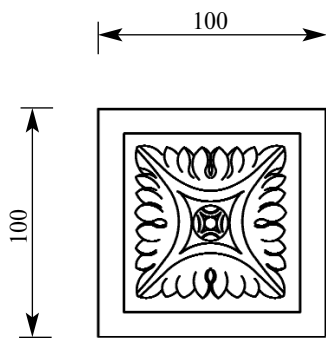

Артикул **HCW-M-9063**
Розетка