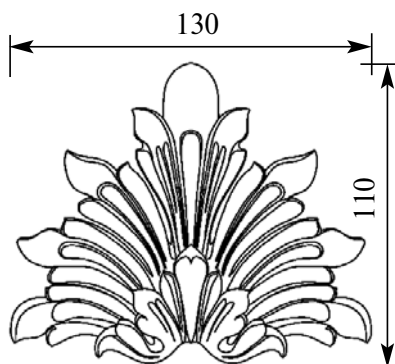

Цена изделий 570
(рублей за 1 штуку)

Порода: Дуб

со склада

Артикул HCW-M-9127
Накладка угол (пара)

НОВАЯ КОЛЛЕКЦИЯ

Толщина(мм) 18
Ширина(мм) 95
Высота(мм) 165

Цена изделий 4300
(рублей за 1 штуку)

Порода: Дуб

со склада

Артикул HCW-M-9128
Накладка

НОВАЯ КОЛЛЕКЦИЯ

Толщина(мм) 15
Ширина(мм) 180
Высота(мм) 240

Цена изделий 3600
(рублей за 1 штуку)

Порода: Дуб

со склада

Артикул HCW-M-9129
Накладка

НОВАЯ КОЛЛЕКЦИЯ

Толщина(мм) 70
Ширина(мм) 130
Высота(мм) 110

Цена изделий 3100
(рублей за 1 штуку)

Порода: Дуб

со склада

Артикул НСW-M-9130
Накладка угол (пара)

НОВАЯ КОЛЛЕКЦИЯ

Толщина(мм) 15
Ширина(мм) 195
Высота(мм) 230