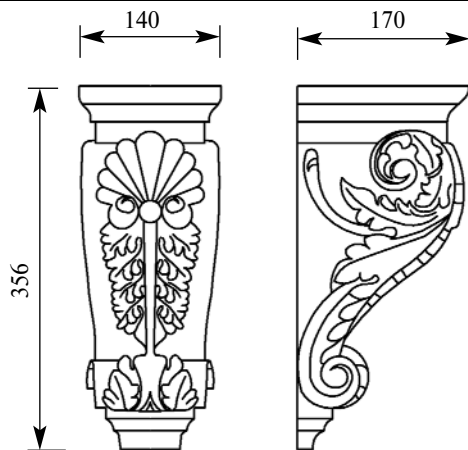

со склада

Артикул **HCW-C-117**
Консоль

Толщина(мм) **25**
Ширина(мм) **40**
Высота(мм) **75**

Цена изделий **1600**
(рублей за 1 штуку)

Порода: **Дуб**

со склада

Артикул **HCW-C-124**
Консоль

Толщина(мм) **115**
Ширина(мм) **125**
Высота(мм) **305**

Цена изделий **5900**
(рублей за 1 штуку)

Порода: **Дуб**

со склада

Артикул **HCW-4702**
Консоль

Толщина(мм) **200**
Ширина(мм) **65**
Высота(мм) **300**

Цена изделий **4200**
(рублей за 1 штуку)

Порода: **Дуб**

со склада

Артикул **HCW-C-9001**
Консоль

Толщина(мм) **170**
Ширина(мм) **140**
Высота(мм) **356**

Цена изделий **7400**
(рублей за 1 штуку)

Порода: **Дуб**

со склада

Артикул **HCW-C-137**
Консоль

НОВАЯ КОЛЛЕКЦИЯ

Толщина(мм) **60**
Ширина(мм) **45**
Высота(мм) **140**

Цена изделий **3000**
(рублей за 1 штуку)

Порода: **Дуб**

со склада

Артикул **HCW-C-138**
Консоль

НОВАЯ КОЛЛЕКЦИЯ

Толщина(мм) **80**
Ширина(мм) **40**
Высота(мм) **140**