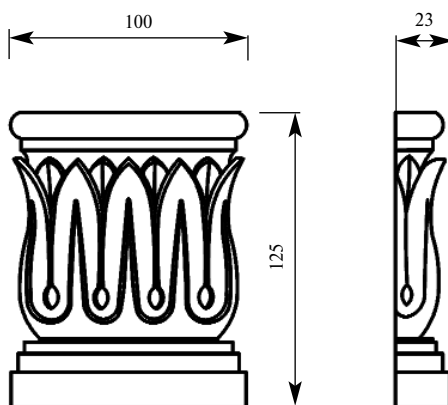

со склада

Артикул **HCW-C-125**
Капитель

Толщина(мм) **24**
Ширина(мм) **50**
Высота(мм) **85**

Цена изделий **960**
(рублей за 1 штуку)

Порода: **Дуб**

со склада

Артикул **HCW-C-126**
Капитель

Толщина(мм) **23**
Ширина(мм) **100**
Высота(мм) **125**

Цена изделий **1100**
(рублей за 1 штуку)

Порода: **Дуб**

со склада

Артикул **HCW-C-127**
Капитель

Толщина(мм) **82**
Ширина(мм) **242**
Высота(мм) **213**

Цена изделий **7300**
(рублей за 1 штуку)

Порода: **Дуб**