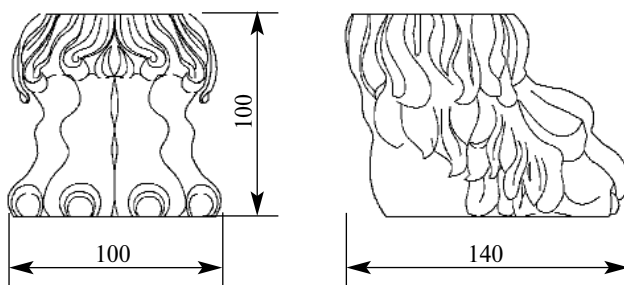

НОВАЯ КОЛЛЕКЦИЯ

Толщина(мм) **100**
Ширина(мм) **100**
Высота(мм) **136**

Цена изделий **1400**
(рублей за 1 штуку)

Порода: **Дуб**

со склада

Артикул **HCW-C-147**
Ножка