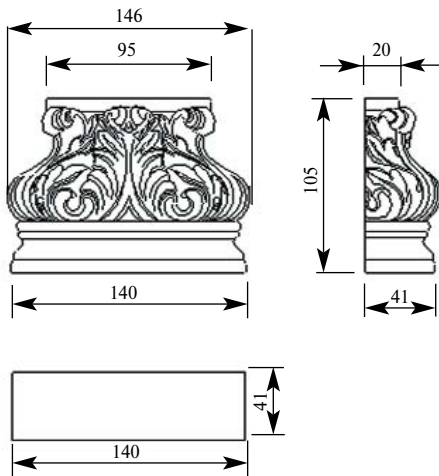

Артикул **HCW-C-109**
Капитель

Толщина(мм) **41**
Ширина(мм) **146**
Высота(мм) **105**

Цена изделий **2500**
(рублей за 1 штуку)

Порода: **Дуб**

со склада