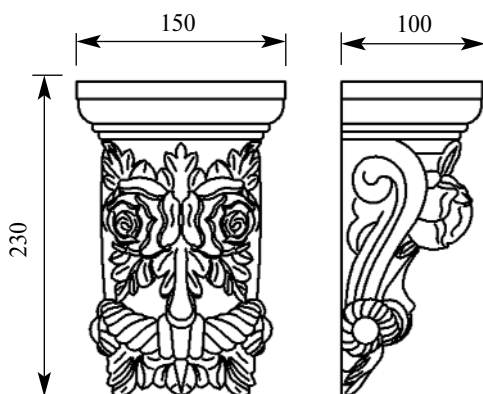

Толщина(мм) **110**
 Ширина(мм) **120**
 Высота(мм) **330**

Цена изделий **6600**
 (рублей за 1 штуку)

Порода: **Дуб**

со склада

Артикул **HCW-C-073**

Консоль

Толщина(мм) **185**
 Ширина(мм) **230**
 Высота(мм) **610**

Цена изделий **15000**
 (рублей за 1 штуку)

Порода: **Дуб**

со склада

Артикул **HCW-C-074**
Консоль

Толщина(мм) **220**
Ширина(мм) **190**
Высота(мм) **670**

Цена изделий **18200**
(рублей за 1 штуку)

Порода: **Дуб**

со склада

Артикул **HCW-C-080**
Консоль

Толщина(мм) **100**
Ширина(мм) **150**
Высота(мм) **230**

Цена изделий **4900**
(рублей за 1 штуку)

Порода: **Дуб**

со склада

Артикул **HCW-C-082**
Консоль

Толщина(мм) **100**
Ширина(мм) **150**
Высота(мм) **210**

Цена изделий **4900**
(рублей за 1 штуку)

Порода: **Дуб**

со склада

Артикул **HCW-C-097**
Консоль

Толщина(мм) **65**
Ширина(мм) **78**
Высота(мм) **140**

Цена изделий **2700**
(рублей за 1 штуку)

Порода: **Дуб**