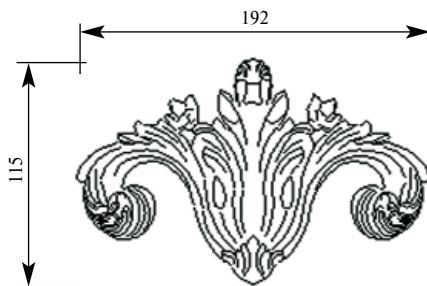

Артикул HCW-M-9036L R
Накладка угловая

Толщина(мм) 8
Ширина(мм) 37
Высота(мм) 111

Цена изделий 1800
(рублей за комплект)

Порода: Дуб

со склада

Артикул HCW-M-9038

Накладка угловая

Толщина(мм) 20
 Ширина(мм) 192
 Высота(мм) 115

Цена изделий 2500
 (рублей за 1 штуку)

Порода: Дуб

со склада

Артикул HCW-M-9039L R

Накладка угловая

Толщина(мм) 20
 Ширина(мм) 185
 Высота(мм) 62

Цена изделий 2300
 (рублей за комплект)

Порода: Дуб