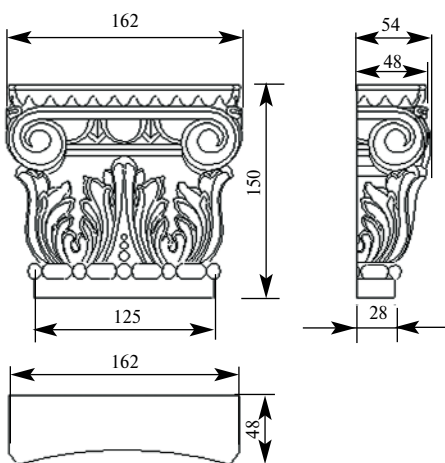

Артикул **HCW-C-100**
Капитель

Толщина(мм) **39**
Ширина(мм) **105**
Высота(мм) **95**

Цена изделий **2100**
(рублей за 1 штуку)

Порода: **Дуб**

со склада

Артикул **HCW-C-101**
Капитель

Толщина(мм) **54**
Ширина(мм) **162**
Высота(мм) **150**