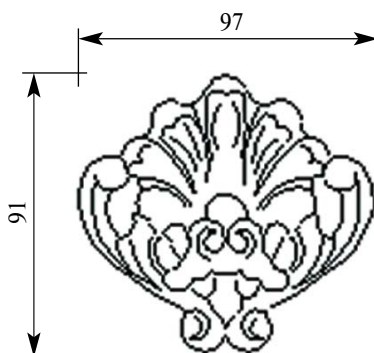

Толщина(мм) 40
Ширина(мм) 300
Высота(мм) 95

Цена изделий 1800
(рублей за 1 штуку)

Порода: Дуб

со склада

Артикул HCW-M-9028L R
Накладка угловая

Толщина(мм) 12
Ширина(мм) 80
Высота(мм) 80

Цена изделий 1800
(рублей за комплект)

Толщина(мм) **20**
Ширина(мм) **90**
Высота(мм) **125**

Цена изделий **1600**
(рублей за 1 штуку)

Порода: **Дуб**

со склада

Артикул **НСW-M-9031**
Накладка

Толщина(мм) **20**
Ширина(мм) **257**
Высота(мм) **164**

Цена изделий **3600**
(рублей за 1 штуку)

Порода: **Дуб**

со склада

Артикул **НСW-M-9032**
Накладка

Толщина(мм) **14**
Ширина(мм) **97**
Высота(мм) **91**

Цена изделий **1050**
(рублей за 1 штуку)

Порода: **Дуб**