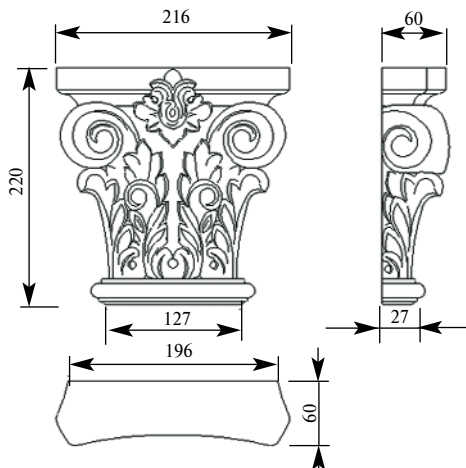

со склада

Артикул **HCW-C-103**
Капитель

Толщина(мм) **41**
Ширина(мм) **210**
Высота(мм) **69**

Цена изделий **2500**
(рублей за 1 штуку)

Порода: **Дуб**

со склада

Артикул **HCW-C-104**
Капитель

Толщина(мм) **43**
Ширина(мм) **154**
Высота(мм) **130**

Цена изделий **3400**
(рублей за 1 штуку)

Порода: **Дуб**

со склада

Артикул **HCW-C-105**
Капитель

Толщина(мм) **47**
Ширина(мм) **193**
Высота(мм) **170**

Цена изделий **4500**
(рублей за 1 штуку)

Порода: **Дуб**

со склада

Артикул **HCW-C-106**
Капитель

Толщина(мм) **60**
Ширина(мм) **216**
Высота(мм) **220**

Цена изделий **4900**
(рублей за 1 штуку)

Порода: **Дуб**

со склада

Артикул **HCW-C-108**
Капитель

Толщина(мм) **50**
Ширина(мм) **188**
Высота(мм) **140**

Цена изделий **3200**
(рублей за 1 штуку)

Порода: **Дуб**

со склада

Артикул **HCW-C-109**
Капитель

Толщина(мм) **41**
Ширина(мм) **146**
Высота(мм) **105**

Цена изделий **2500**
(рублей за 1 штуку)

Порода: **Дуб**