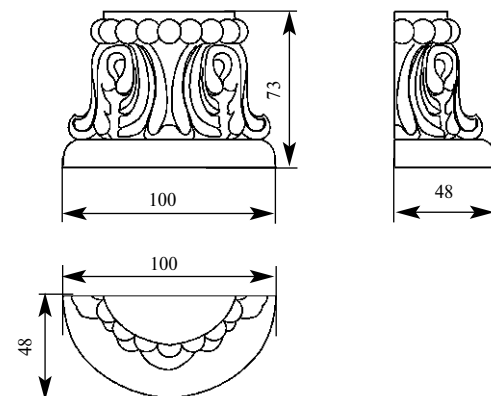

Артикул **HCW-C-135**
Капитель

НОВАЯ КОЛЛЕКЦИЯ

Толщина(мм) **48**
Ширина(мм) **100**
Высота(мм) **73**

Цена изделий **1550**
(рублей за 1 штуку)

Порода: **Дуб**

со склада