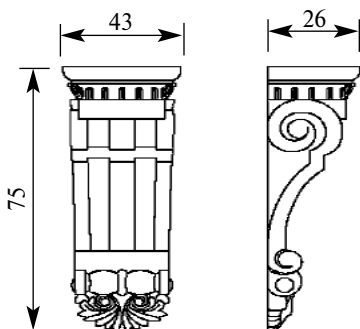

со склада

Артикул **HCW-C-114**
Консоль

Толщина(мм) **25**
Ширина(мм) **43**
Высота(мм) **75**

Цена изделий **1600**
(рублей за 1 штуку)

Порода: **Дуб**

со склада

Артикул **HCW-C-115**
Консоль

Толщина(мм) **26**
Ширина(мм) **43**
Высота(мм) **75**

Цена изделий **1600**
(рублей за 1 штуку)

Порода: **Дуб**

со склада

Артикул **HCW-C-116**
Консоль

Толщина(мм) **25**
Ширина(мм) **43**
Высота(мм) **75**

Цена изделий **1600**
(рублей за 1 штуку)

Порода: **Дуб**