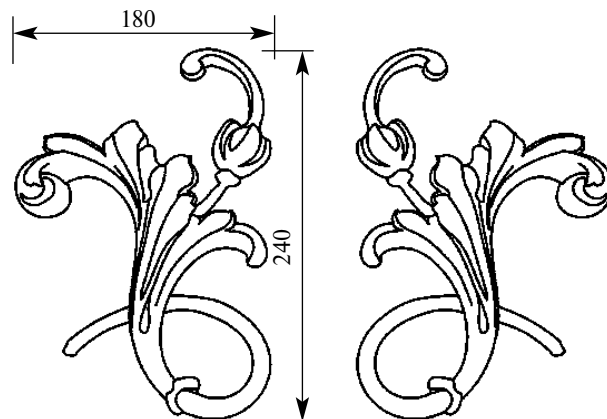

НОВАЯ КОЛЛЕКЦИЯ

Толщина(мм) 70
Ширина(мм) 130
Высота(мм) 110

Цена изделий 3100
(рублей за 1 штуку)

Порода: Дуб

со склада

Артикул НСW-M-9130
Накладка угол (пара)

НОВАЯ КОЛЛЕКЦИЯ

Толщина(мм) 15
Ширина(мм) 195
Высота(мм) 230

Цена изделий 4800
(рублей за 1 штуку)

Порода: Дуб

со склада

Артикул НСW-M-9131
Накладка

НОВАЯ КОЛЛЕКЦИЯ

Толщина(мм) 25
Ширина(мм) 189
Высота(мм) 250

Цена изделий 4800
(рублей за 1 штуку)

Порода: Дуб

со склада

Артикул НСW-M-9132
Накладка угол (пара)

НОВАЯ КОЛЛЕКЦИЯ

Толщина(мм) 10
Ширина(мм) 80
Высота(мм) 115

Цена изделий 3000
(рублей за 1 штуку)

Порода: Дуб

со склада

Артикул НСW-M-9133
Накладка угол (пара)