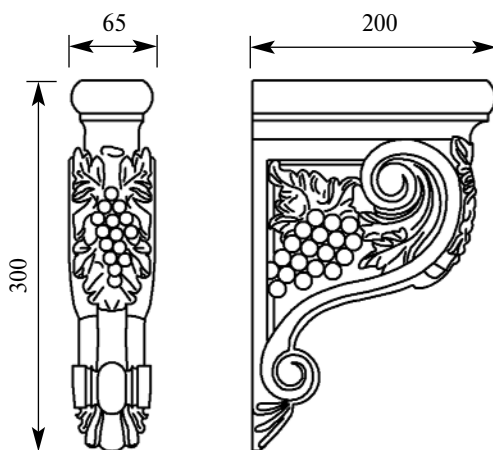

со склада

Артикул **HCW-C-114**
Консоль

Толщина(мм) **25**
Ширина(мм) **43**
Высота(мм) **75**

Цена изделий **1600**
(рублей за 1 штуку)

Порода: **Дуб**

со склада

Артикул **HCW-C-115**
Консоль

Толщина(мм) **26**
Ширина(мм) **43**
Высота(мм) **75**

Цена изделий **1600**
(рублей за 1 штуку)

Порода: **Дуб**

со склада

Артикул **HCW-C-116**
Консоль

Толщина(мм) **25**
Ширина(мм) **43**
Высота(мм) **75**

Цена изделий **1600**
(рублей за 1 штуку)

Порода: **Дуб**

со склада

Артикул **HCW-C-117**
Консоль

Толщина(мм) **25**
Ширина(мм) **40**
Высота(мм) **75**

Цена изделий **1600**
(рублей за 1 штуку)

Порода: **Дуб**

со склада

Артикул **HCW-C-124**
Консоль

Толщина(мм) **115**
Ширина(мм) **125**
Высота(мм) **305**

Цена изделий **5900**
(рублей за 1 штуку)

Порода: **Дуб**

со склада

Артикул **HCW-4702**
Консоль

Толщина(мм) **200**
Ширина(мм) **65**
Высота(мм) **300**

Цена изделий **4200**
(рублей за 1 штуку)

Порода: **Дуб**