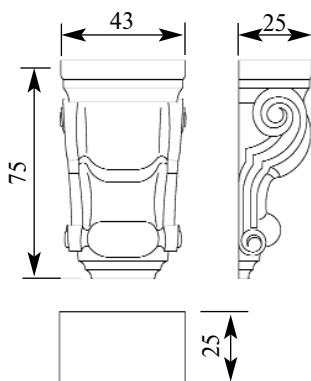

со склада

Артикул **HCW-C-111**
Консоль

Толщина(мм) **37**
Ширина(мм) **74**
Высота(мм) **176**

Цена изделий **2500**
(рублей за 1 штуку)

Порода: **Дуб**

со склада

Артикул **HCW-C-112**
Консоль

Толщина(мм) **40**
Ширина(мм) **68**
Высота(мм) **98**

Цена изделий **1100**
(рублей за 1 штуку)

Порода: **Дуб**

со склада

Артикул **HCW-C-113**
Консоль

Толщина(мм) **25**
Ширина(мм) **40**
Высота(мм) **75**

Цена изделий **1600**
(рублей за 1 штуку)

Порода: **Дуб**

со склада

Артикул **HCW-C-114**
Консоль

Толщина(мм) **25**
Ширина(мм) **43**
Высота(мм) **75**

Цена изделий **1600**
(рублей за 1 штуку)

Порода: **Дуб**

со склада

Артикул **HCW-C-115**
Консоль

Толщина(мм) **26**
Ширина(мм) **43**
Высота(мм) **75**