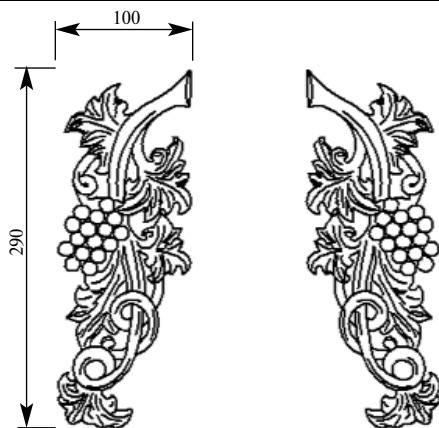

Артикул **HCW-M-002**
Накладка

Толщина(мм) **26**
Ширина(мм) **170**
Высота(мм) **360**

Цена изделий **3200**
(рублей за 1 штуку)

Порода: **Дуб**

со склада

Артикул **HCW-M-008**
Накладка

Толщина(мм) **26**
Ширина(мм) **139**
Высота(мм) **205**

Цена изделий **3200**
(рублей за 1 штуку)

Порода: **Дуб**

со склада

Артикул **HCW-M-9010**
Накладка угловая

Толщина(мм) **16**
Ширина(мм) **135**
Высота(мм) **210**

Цена изделий **1900**
(рублей за комплект)

Порода: **Дуб**

со склада

Артикул **HCW-M-9011**
Накладка угловая

Толщина(мм) **16**
Ширина(мм) **135**
Высота(мм) **160**

Цена изделий **1350**
(рублей за комплект)

Порода: **Дуб**

со склада

Артикул HCW-M-9012
Накладка угловая

Толщина(мм) 20
Ширина(мм) 100
Высота(мм) 290

Цена изделий 1650
(рублей за комплект)

Порода: Дуб

со склада

Артикул HCW-M-9013
Накладка угловая

Толщина(мм) 20
Ширина(мм) 150
Высота(мм) 200

Цена изделий 1300
(рублей за комплект)