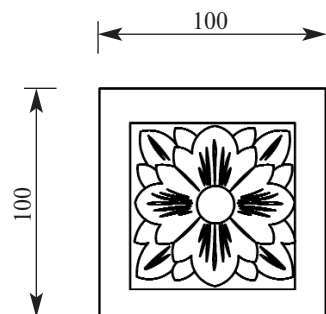

Толщина(мм) **20**
Ширина(мм) **100**
Высота(мм) **100**

Цена изделий (рублей за 1 штуку) **1100**

Порода: **Дуб**

со склада

Артикул **HCW-M-9065**
Розетка