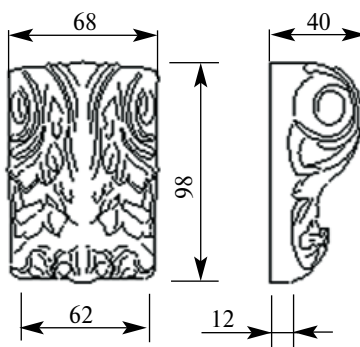

со склада

Артикул **HCW-C-098**
Консоль

Толщина(мм) **40**
Ширина(мм) **80**
Высота(мм) **180**

Цена изделий **2700**
(рублей за 1 штуку)

Порода: **Дуб**

со склада

Артикул **HCW-C-099**
Консоль

Толщина(мм) **43**
Ширина(мм) **80**
Высота(мм) **180**

Цена изделий **2500**
(рублей за 1 штуку)

Порода: **Дуб**

со склада

Артикул **HCW-C-110**
Консоль

Толщина(мм) **42**
Ширина(мм) **85**
Высота(мм) **105**

Цена изделий **1200**
(рублей за 1 штуку)

Порода: **Дуб**

со склада

Артикул **HCW-C-111**
Консоль

Толщина(мм) **37**
Ширина(мм) **74**
Высота(мм) **176**

Цена изделий **2500**
(рублей за 1 штуку)

Порода: **Дуб**

со склада

Артикул **HCW-C-112**
Консоль

Толщина(мм) **40**
Ширина(мм) **68**
Высота(мм) **98**

Цена изделий **1100**
(рублей за 1 штуку)

Порода: **Дуб**

со склада

Артикул **HCW-C-113**
Консоль

Толщина(мм) **25**
Ширина(мм) **40**
Высота(мм) **75**

Цена изделий **1600**
(рублей за 1 штуку)

Порода: **Дуб**